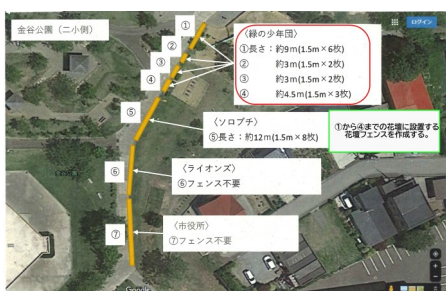

## むつ市（都市計画課）から依頼を受け金谷公園花壇フェンスを製作しました

青森県立むつ高等技術専門校では、木造建築科で学ぶ知識・技能を活かし、地域の問題解決に協力する職業訓練に取り組んでおり、地域の方から木造建築物の現場製作及び補修工事の依頼があった場合、応用実習の一環として校内では体験できない木造建築物の現場製作及び補修工事を受託事業として実施しています。

今回の依頼は、むつ市（都市整備部都市計画課）から金谷公園にある花壇フェンスの製作依頼があり、木造建築科1年生の訓練生が製作に取り組みました。

金谷公園の景観を考慮して木材を使った花壇フェンスをデザイン

フェンスイメージ

金谷公園は、むつ市立第二田名部小学校、下北文化会館、むつ総合病院に囲まれたむつ市を代表する緑豊かな公園で多くの市民に親しまれています。公園のエントランスには、むつ市緑の少年団をはじめ、ソロプチミストむつ、むつライオンズクラブのみなさまがボランティアで花壇の手入れや花壇づくりを行っており、いつも花が咲いているきれいな花壇となっていますが、むつ市緑の少年団が設置したフェンスが老朽化していることと、統一したデザインのフェンスを緑の少年団の子どもたちと花壇フェンスを製作して花壇の前後に設置したいという要望がありました。