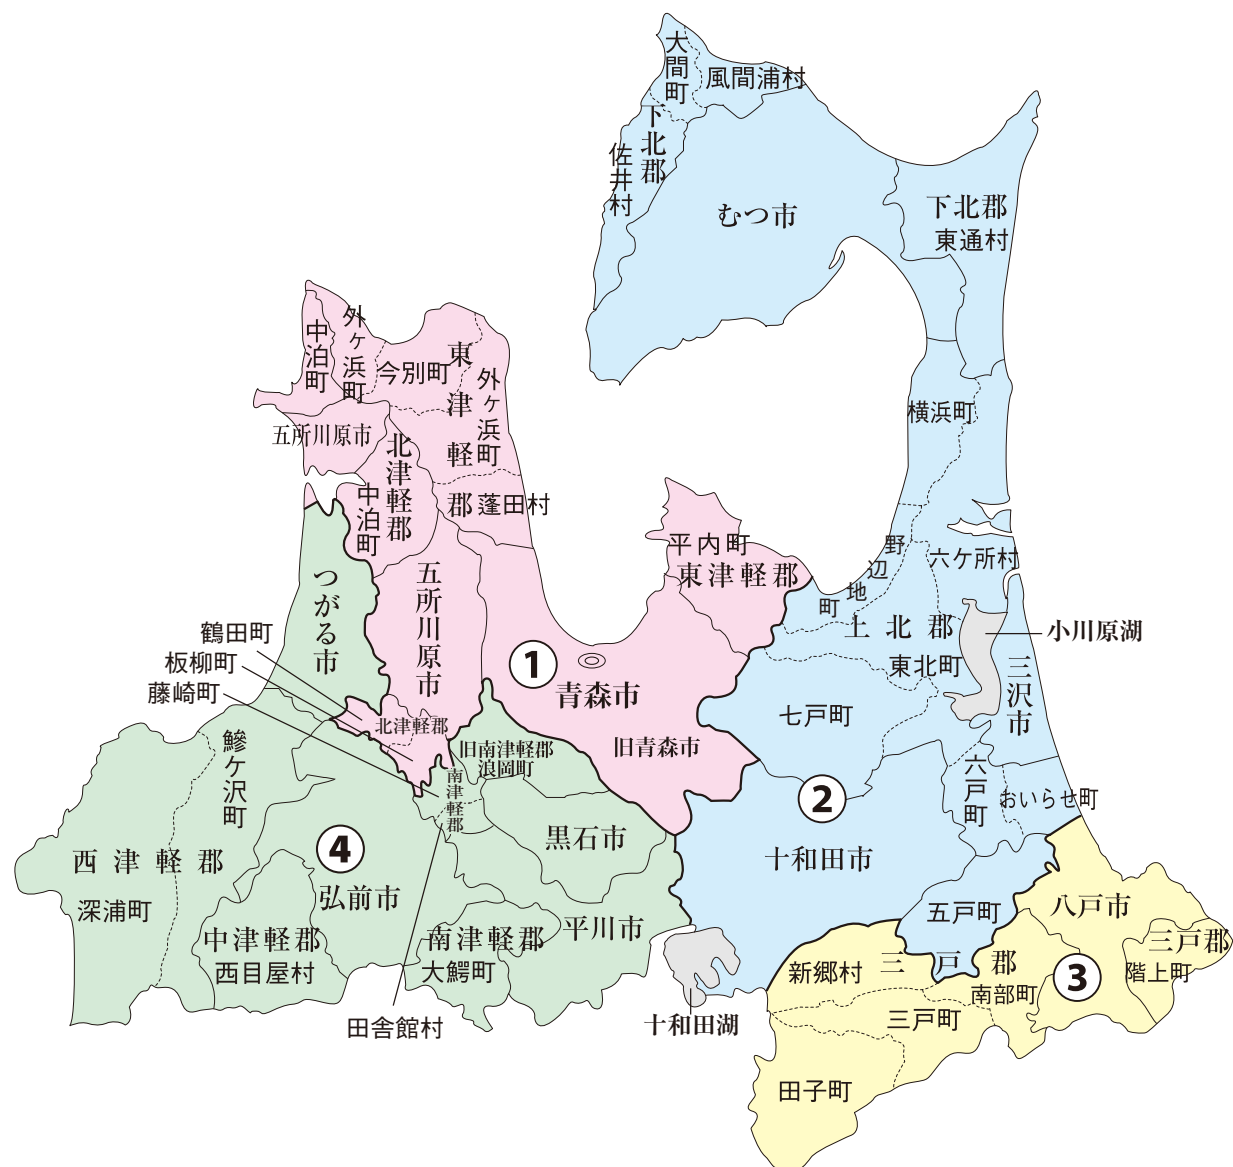

衆議院議員選挙の小選挙区が改定されました。  
次の衆議院議員総選挙からは、新しい選挙区で選挙が行われます。

# 青森県

### お問い合わせは

- 総務省選挙部
- 都道府県選挙管理委員会
- 市区町村選挙管理委員会

旧選挙区	第1区	第2区	第3区	第4区
	青森市 本庁管内 横内支所管内 浜館支所管内 奥内支所管内 原別支所管内 後潟支所管内 野内支所管内	東津軽郡 五所川原市 北津軽郡	十和田市 三沢市 三戸郡 五戸町 むつ市 下北郡 上北郡	八戸市 三戸郡 三戸町 田子町 南部町 階上町 新郷村

新選挙区	青森市 東津軽郡 むつ市 下北郡 上北郡 野辺地町 横浜町 六ヶ所村	十和田市 三沢市 三戸郡 上北郡 七戸町 六戸町 東北町 おいらせ町 八戸市	五所川原市 北津軽郡 弘前市 黒石市 つがる市 平川市 西津軽郡 中津軽郡 南津軽郡
	第1区	第2区	第3区