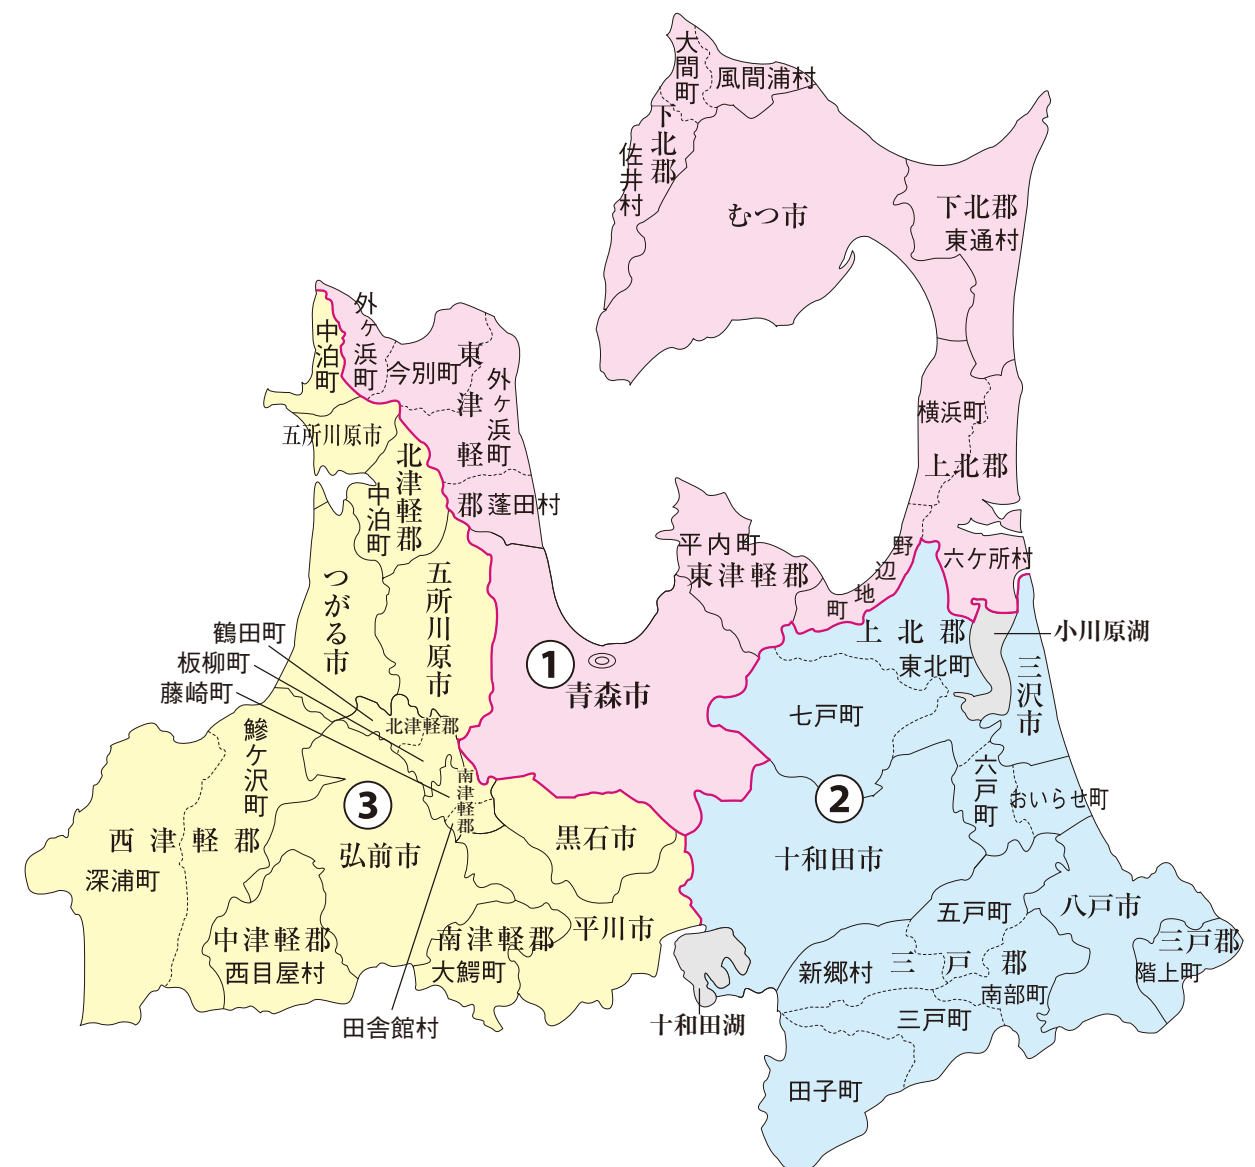

衆議院議員選挙の小選挙区が改定されました。  
次の衆議院議員総選挙からは、新しい選挙区で選挙が行われます。

# 青森県

### お問い合わせは

- 総務省選挙部
- 都道府県選挙管理委員会
- 市区町村選挙管理委員会

旧選挙区	第1区	第2区	第3区	第4区
	青森市 本庁管内 横内支所管内 浜館支所管内 奥内支所管内 原別支所管内 後潟支所管内 野内支所管内	東津軽郡 五所川原市 北津軽郡	十和田市 三沢市 三戸郡 五戸町 むつ市 下北郡 上北郡	八戸市 三戸郡 三戸町 田子町 南部町 階上町 新郷村

新選挙区	青森市 東津軽郡 むつ市 下北郡 上北郡 野辺地町 横浜町 六ヶ所村	十和田市 三沢市 三戸郡 上北郡 七戸町 六戸町 東北町 おいらせ町 八戸市	五所川原市 北津軽郡 弘前市 黒石市 つがる市 平川市 西津軽郡 中津軽郡 南津軽郡
	第1区	第2区	第3区