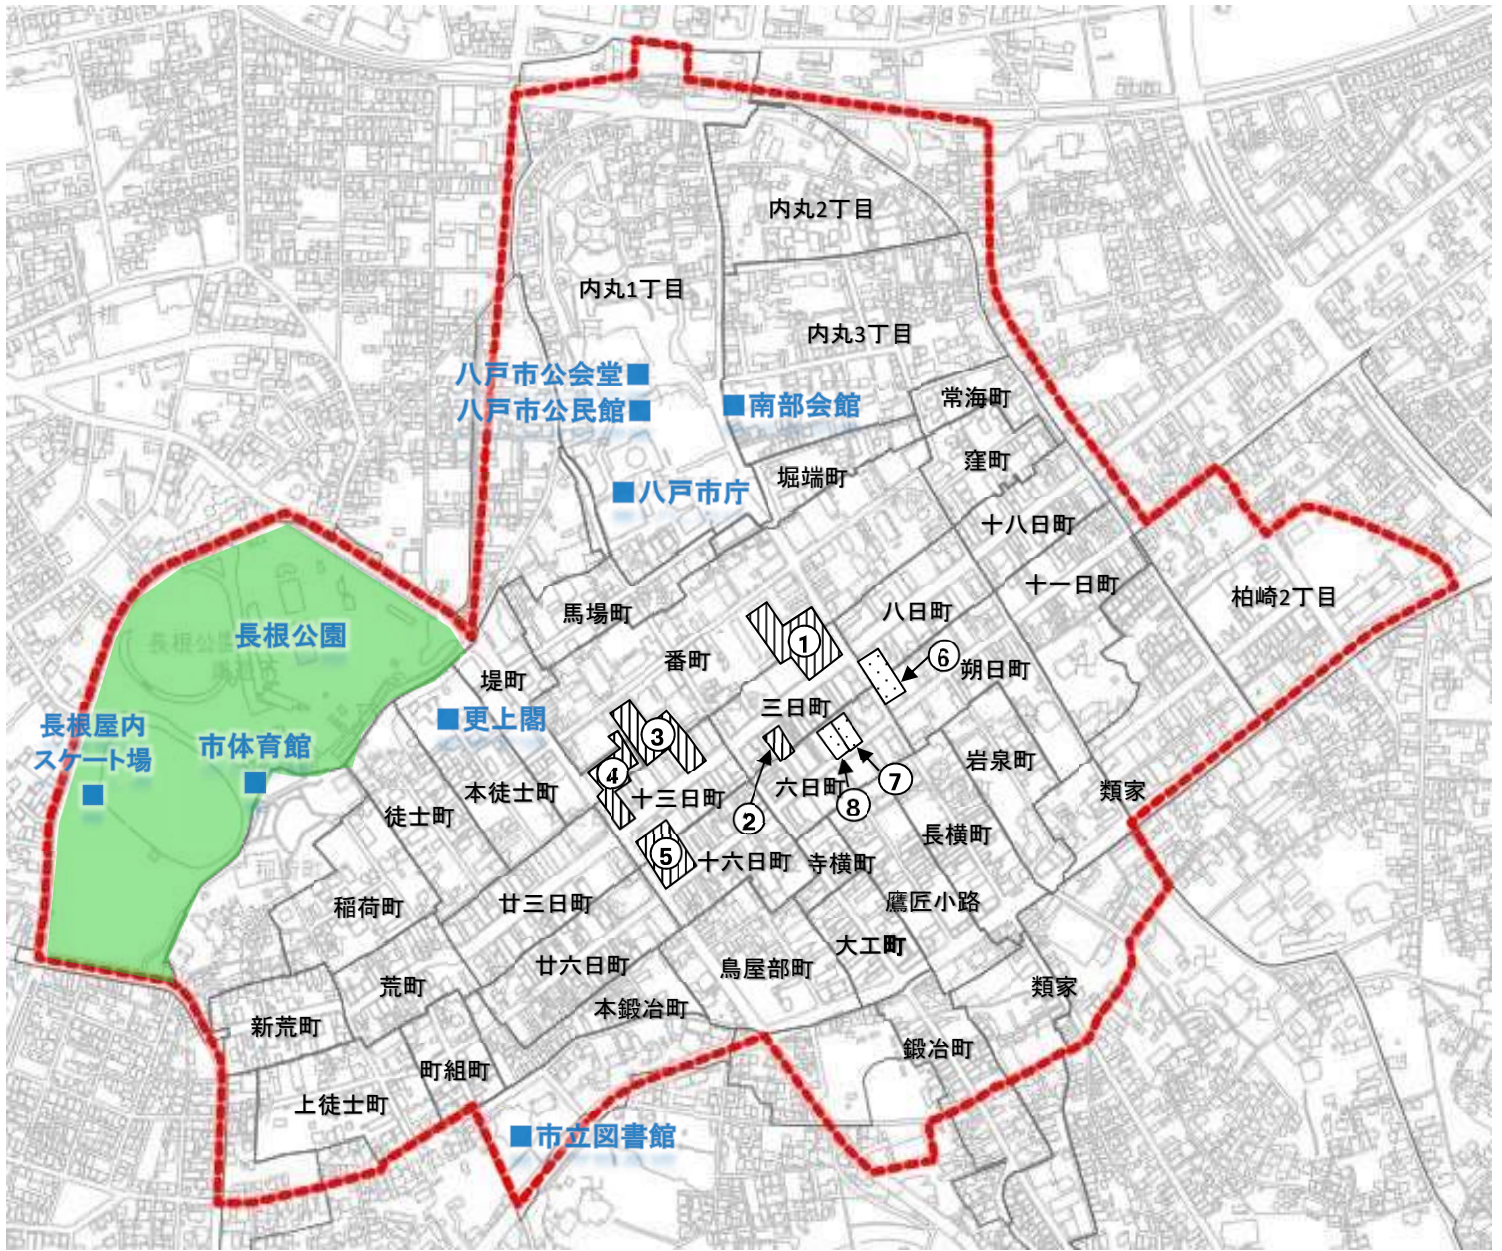

八戸市中心市街地活性化基本計画区域137ha

	店舗の名称	所在地	開店日	現状	店舗面積
1	さくら野百貨店八戸店及びカネイリビル	八戸市三日町13	S43	営業中	15,227
2	八戸中央ビル	八戸市三日町27	S45	営業中	1,998
3	三春屋	八戸市十三日町13	S60	営業中	15,584
4	ヴィアノヴァ	八戸市十三日町1	S60	営業中	4,088
5	チーノ(旧イトーヨーカドー)	八戸市十三日町16	S55	営業中	14,005
6	旧長崎屋ビル	八戸市八日町43	S45	空き地	-
7	八戸ビル(旧マルマツ)	八戸市六日町16-2	S44	空き地	-
8	松和ビル(旧レック)	八戸市三日町21	S43	空き地	-