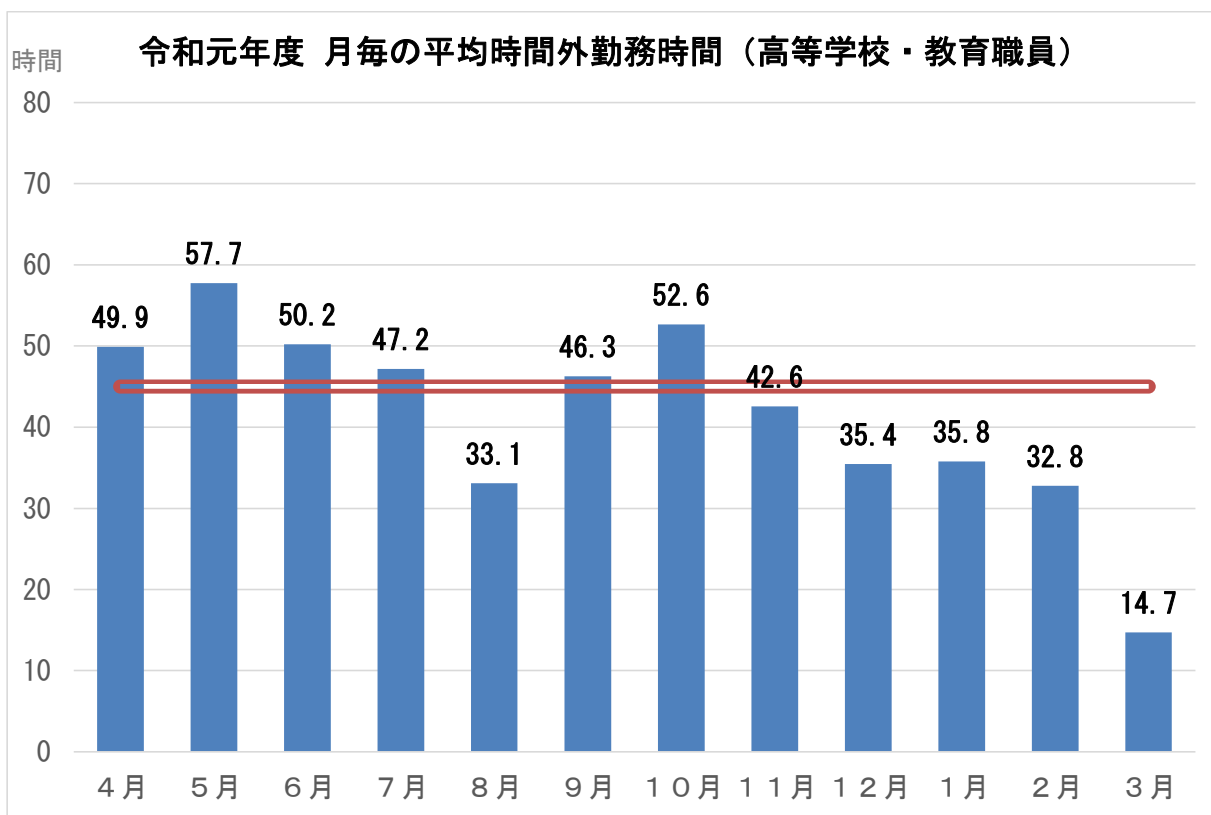

県立学校職員の時間外勤務の状況（令和元年度）

1 高等学校

(1)教育職員

月平均：41.7 時間

年平均：498.3 時間

(2)教諭・講師

月平均：43.9 時間

年平均：524.9 時間

2 特別支援学校

(1)教育職員

月平均：22.3時間

年平均：267.1時間

(2)教諭・講師

月平均：23.6 時間

年平均：281.9 時間

※ 各職種とも、常勤の臨時職員を含む。