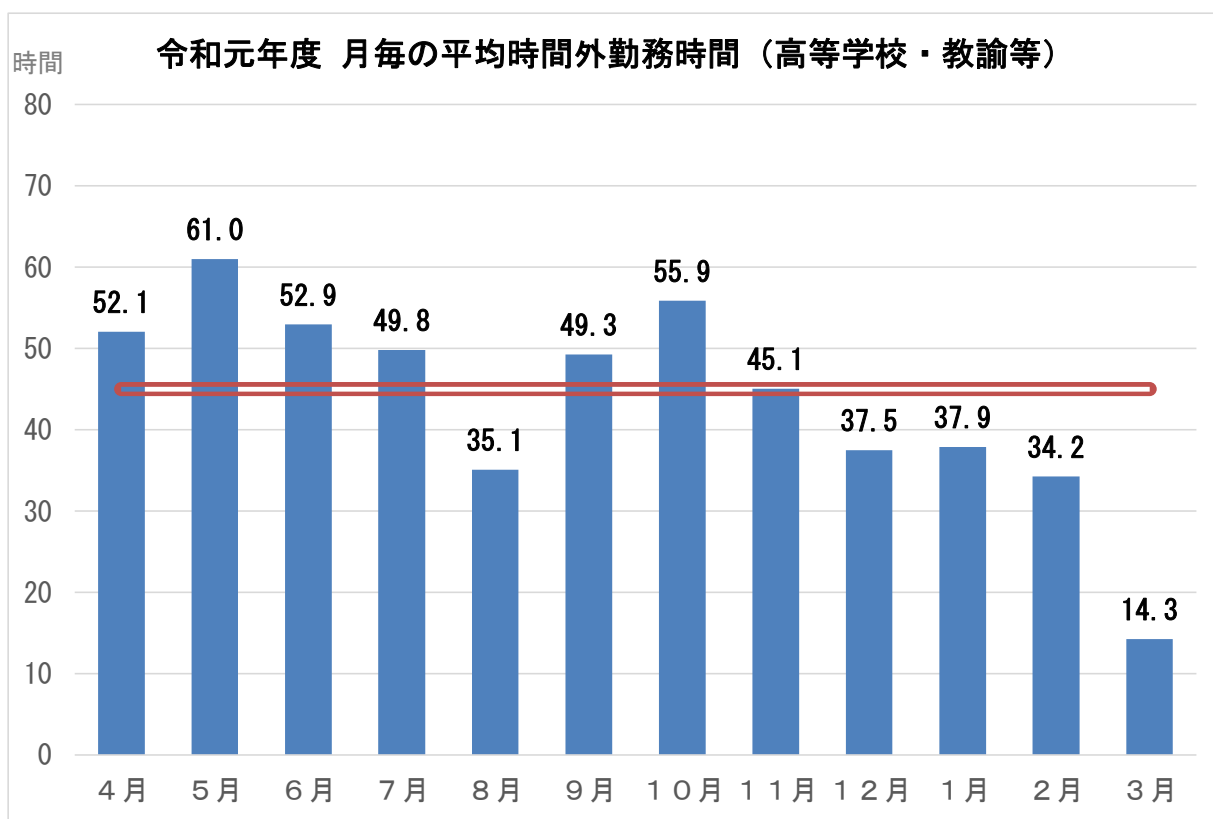

県立学校職員の時間外勤務の状況（令和元年度）

1 高等学校

(1)教育職員

月平均：41.7 時間

年平均：498.3 時間

(2)教諭・講師

月平均：43.9 時間

年平均：524.9 時間

2 特別支援学校

(1)教育職員

月平均：22.3時間

年平均：267.1時間

(2)教諭・講師

月平均：23.6 時間

年平均：281.9 時間

※ 各職種とも、常勤の臨時職員を含む。