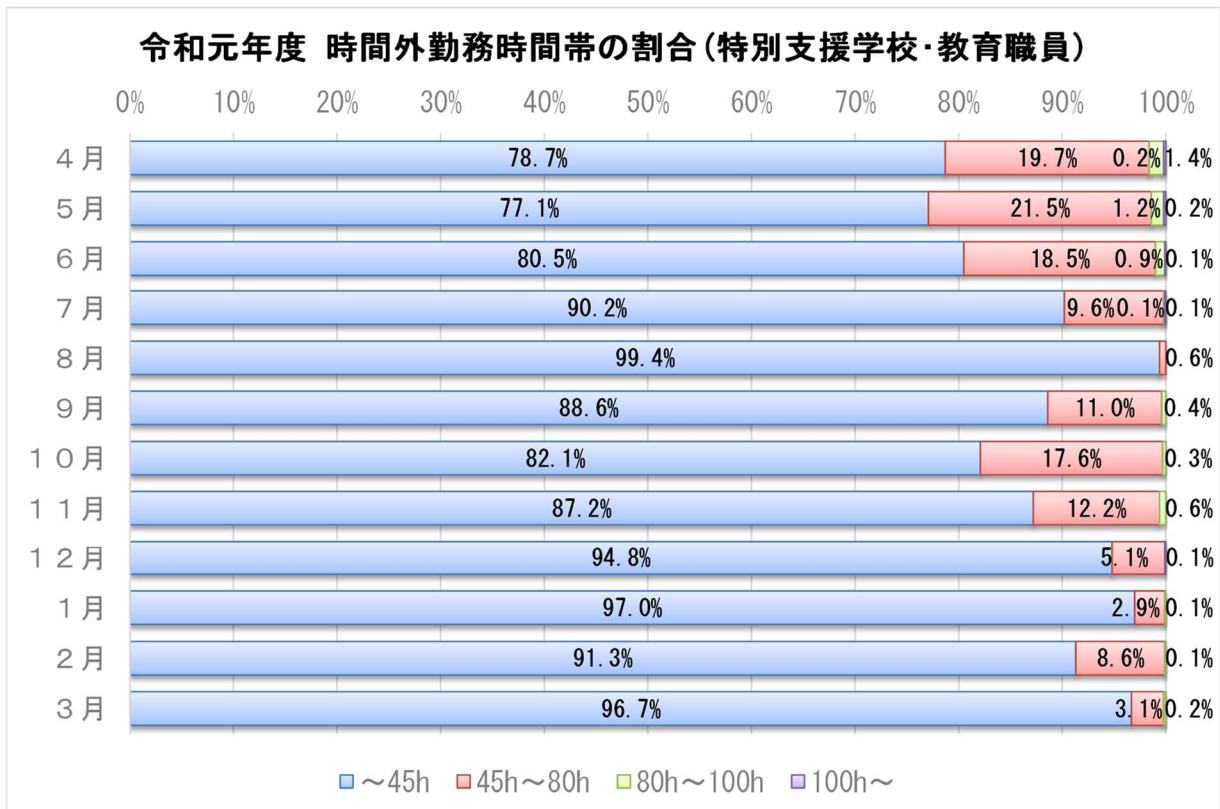

県立学校職員の時間外勤務の状況（令和元年度）

1 高等学校

(1)教育職員

月平均：41.7 時間

年平均：498.3 時間

(2)教諭・講師

月平均：43.9 時間

年平均：524.9 時間

2 特別支援学校

(1)教育職員

月平均：22.3時間

年平均：267.1時間

(2)教諭・講師

月平均：23.6 時間

年平均：281.9 時間

※ 各職種とも、常勤の臨時職員を含む。