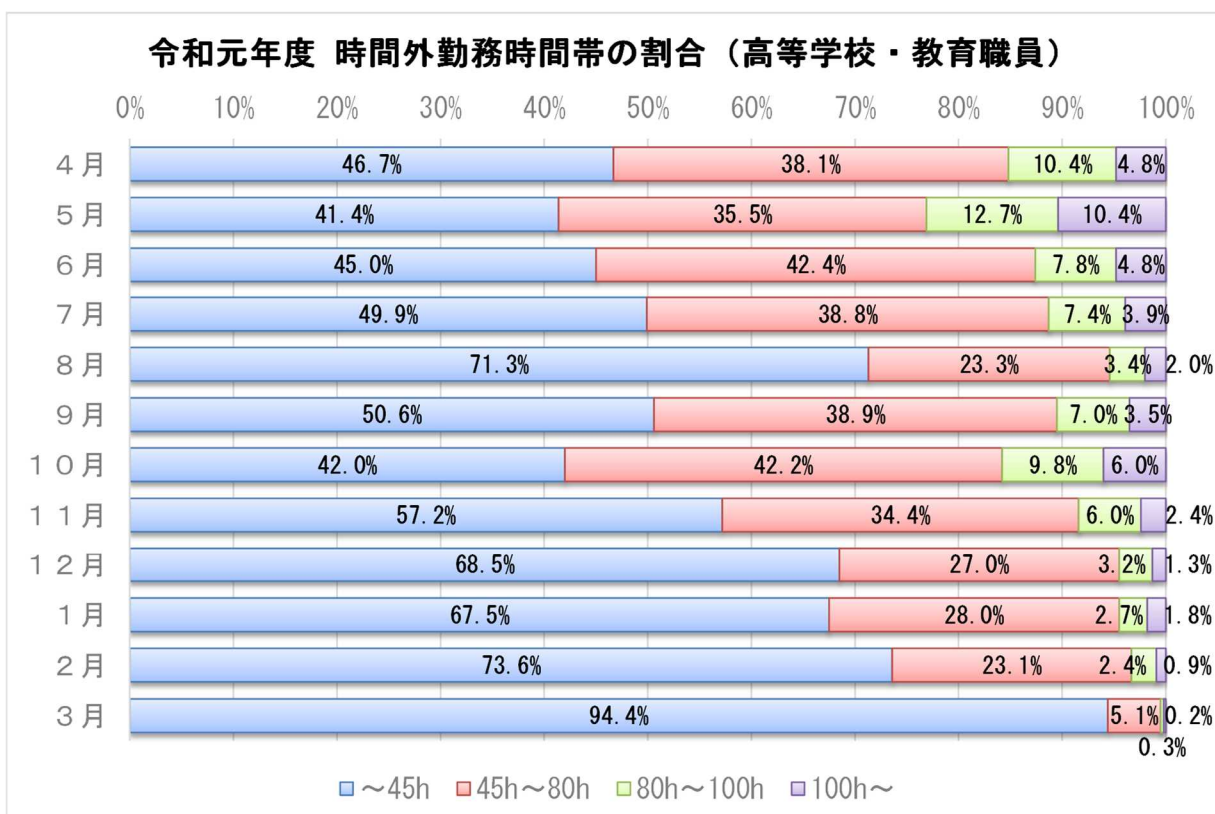

県立学校職員の時間外勤務の状況（令和元年度）

1 高等学校

(1)教育職員

月平均：41.7 時間

年平均：498.3 時間

(2)教諭・講師

月平均：43.9 時間

年平均：524.9 時間

2 特別支援学校

(1)教育職員

月平均：22.3時間

年平均：267.1時間

(2)教諭・講師

月平均：23.6 時間

年平均：281.9 時間

※ 各職種とも、常勤の臨時職員を含む。