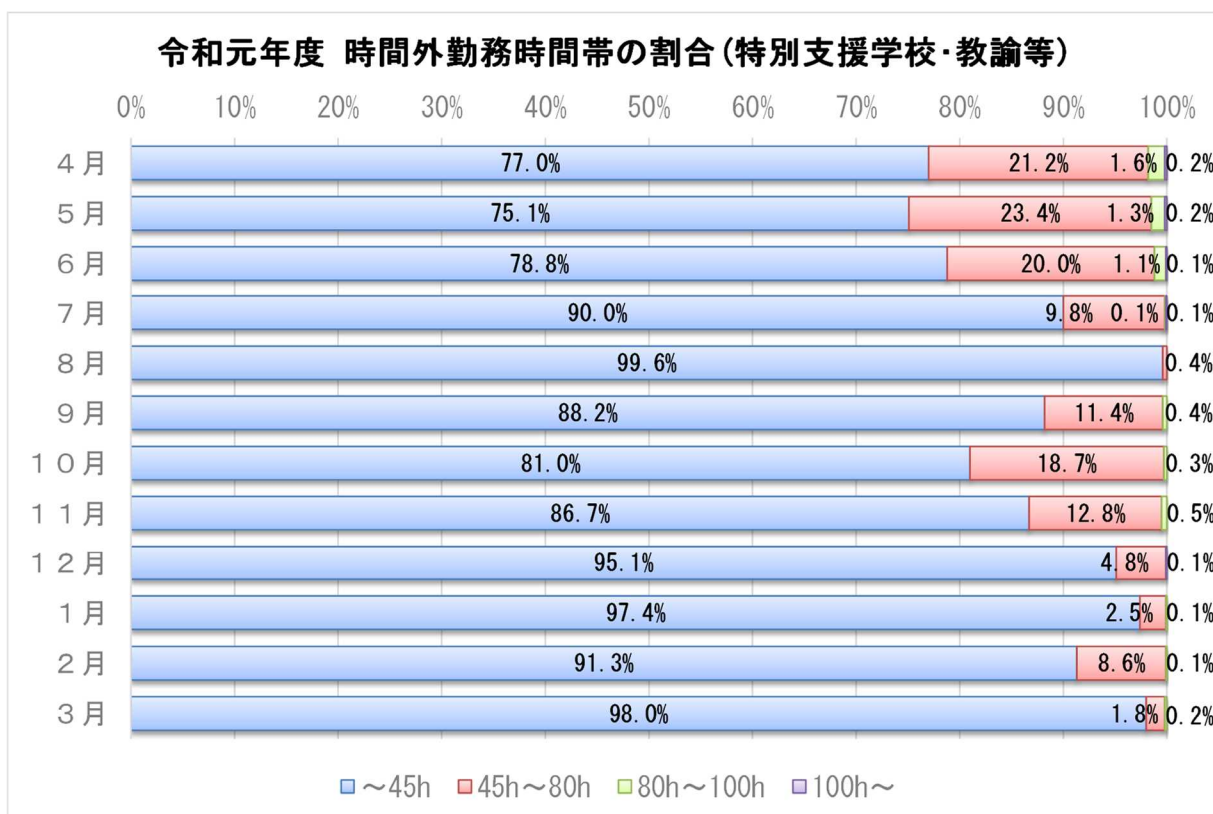

県立学校職員の時間外勤務の状況（令和元年度）

1 高等学校

(1)教育職員

月平均：41.7 時間

年平均：498.3 時間

(2)教諭・講師

月平均：43.9 時間

年平均：524.9 時間

2 特別支援学校

(1)教育職員

月平均：22.3時間

年平均：267.1時間

(2)教諭・講師

月平均：23.6 時間

年平均：281.9 時間

※ 各職種とも、常勤の臨時職員を含む。