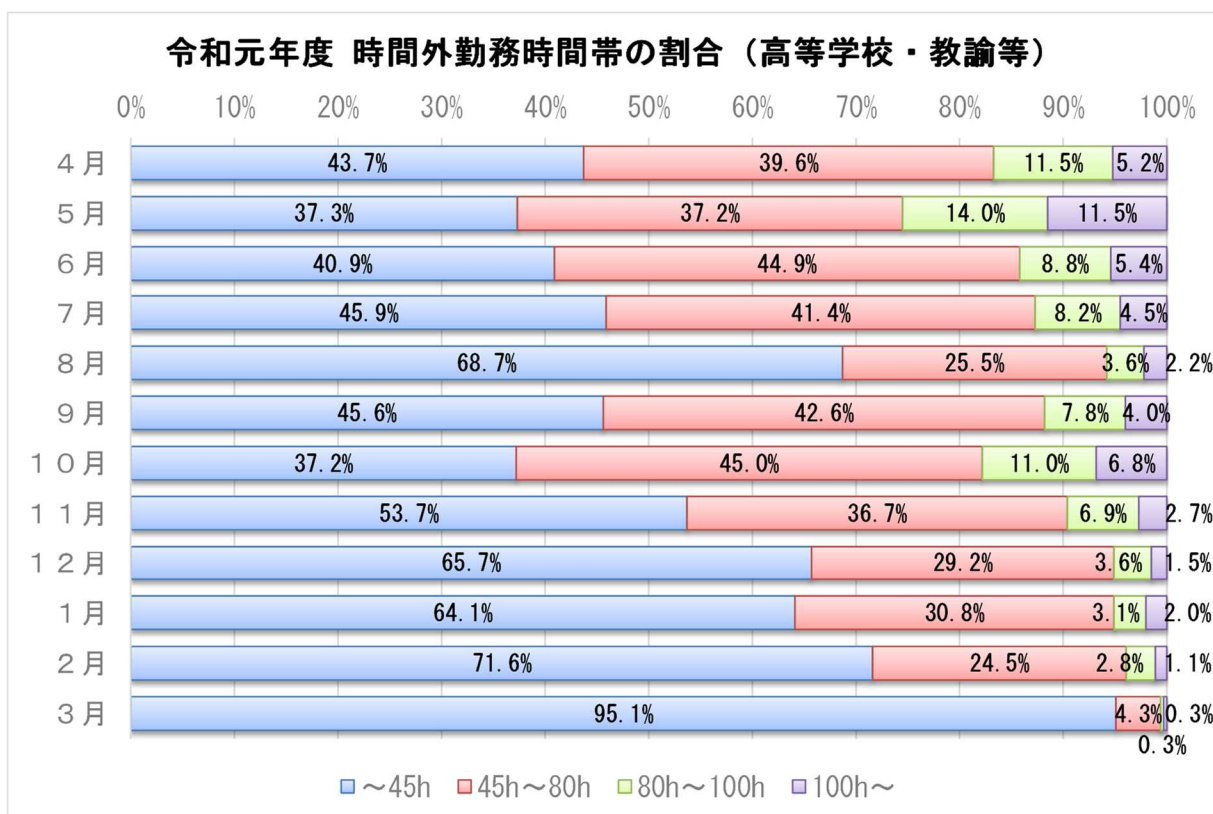

県立学校職員の時間外勤務の状況（令和元年度）

1 高等学校

(1)教育職員

月平均：41.7 時間

年平均：498.3 時間

(2)教諭・講師

月平均：43.9 時間

年平均：524.9 時間

2 特別支援学校

(1)教育職員

月平均：22.3時間

年平均：267.1時間

(2)教諭・講師

月平均：23.6 時間

年平均：281.9 時間

※ 各職種とも、常勤の臨時職員を含む。