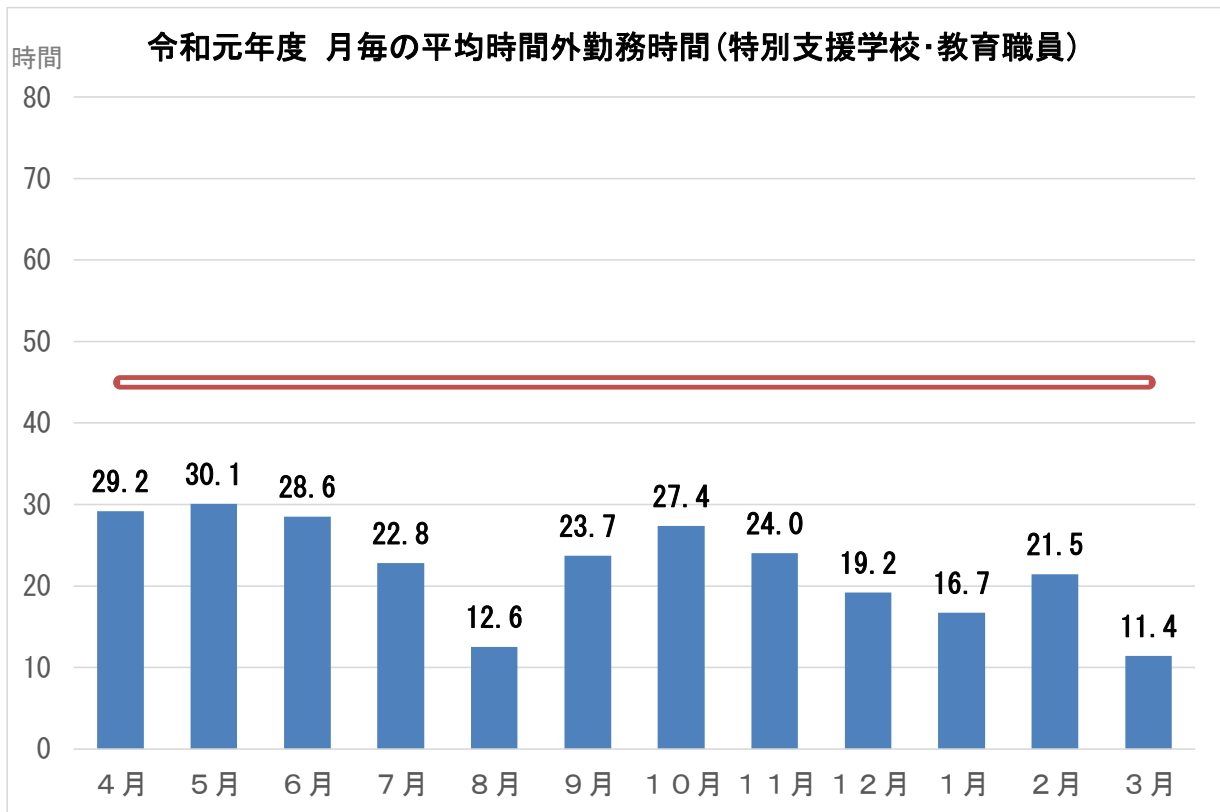

2 特別支援学校

(1)教育職員