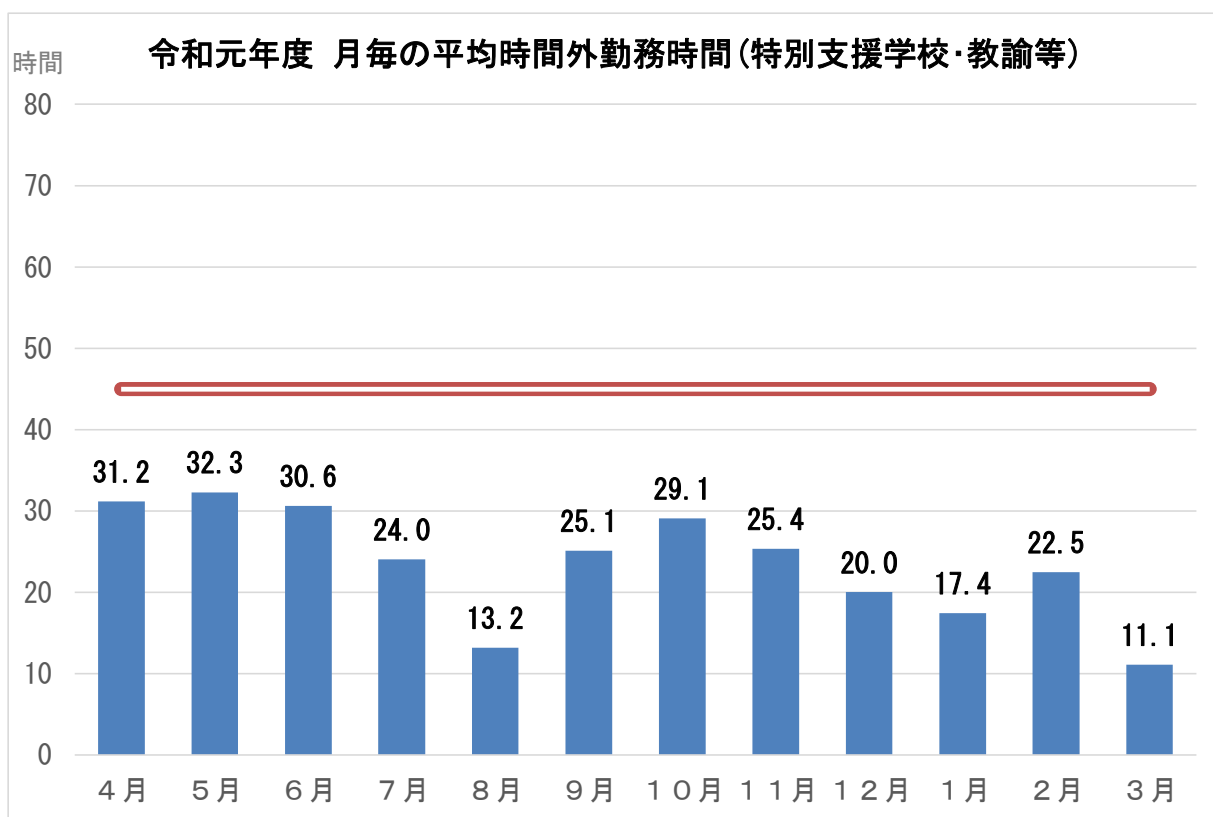

2 特別支援学校

(1)教育職員

月平均：22.3時間

年平均：267.1時間

(2)教諭・講師

月平均：23.6 時間

年平均：281.9 時間

※ 各職種とも、常勤の臨時職員を含む。