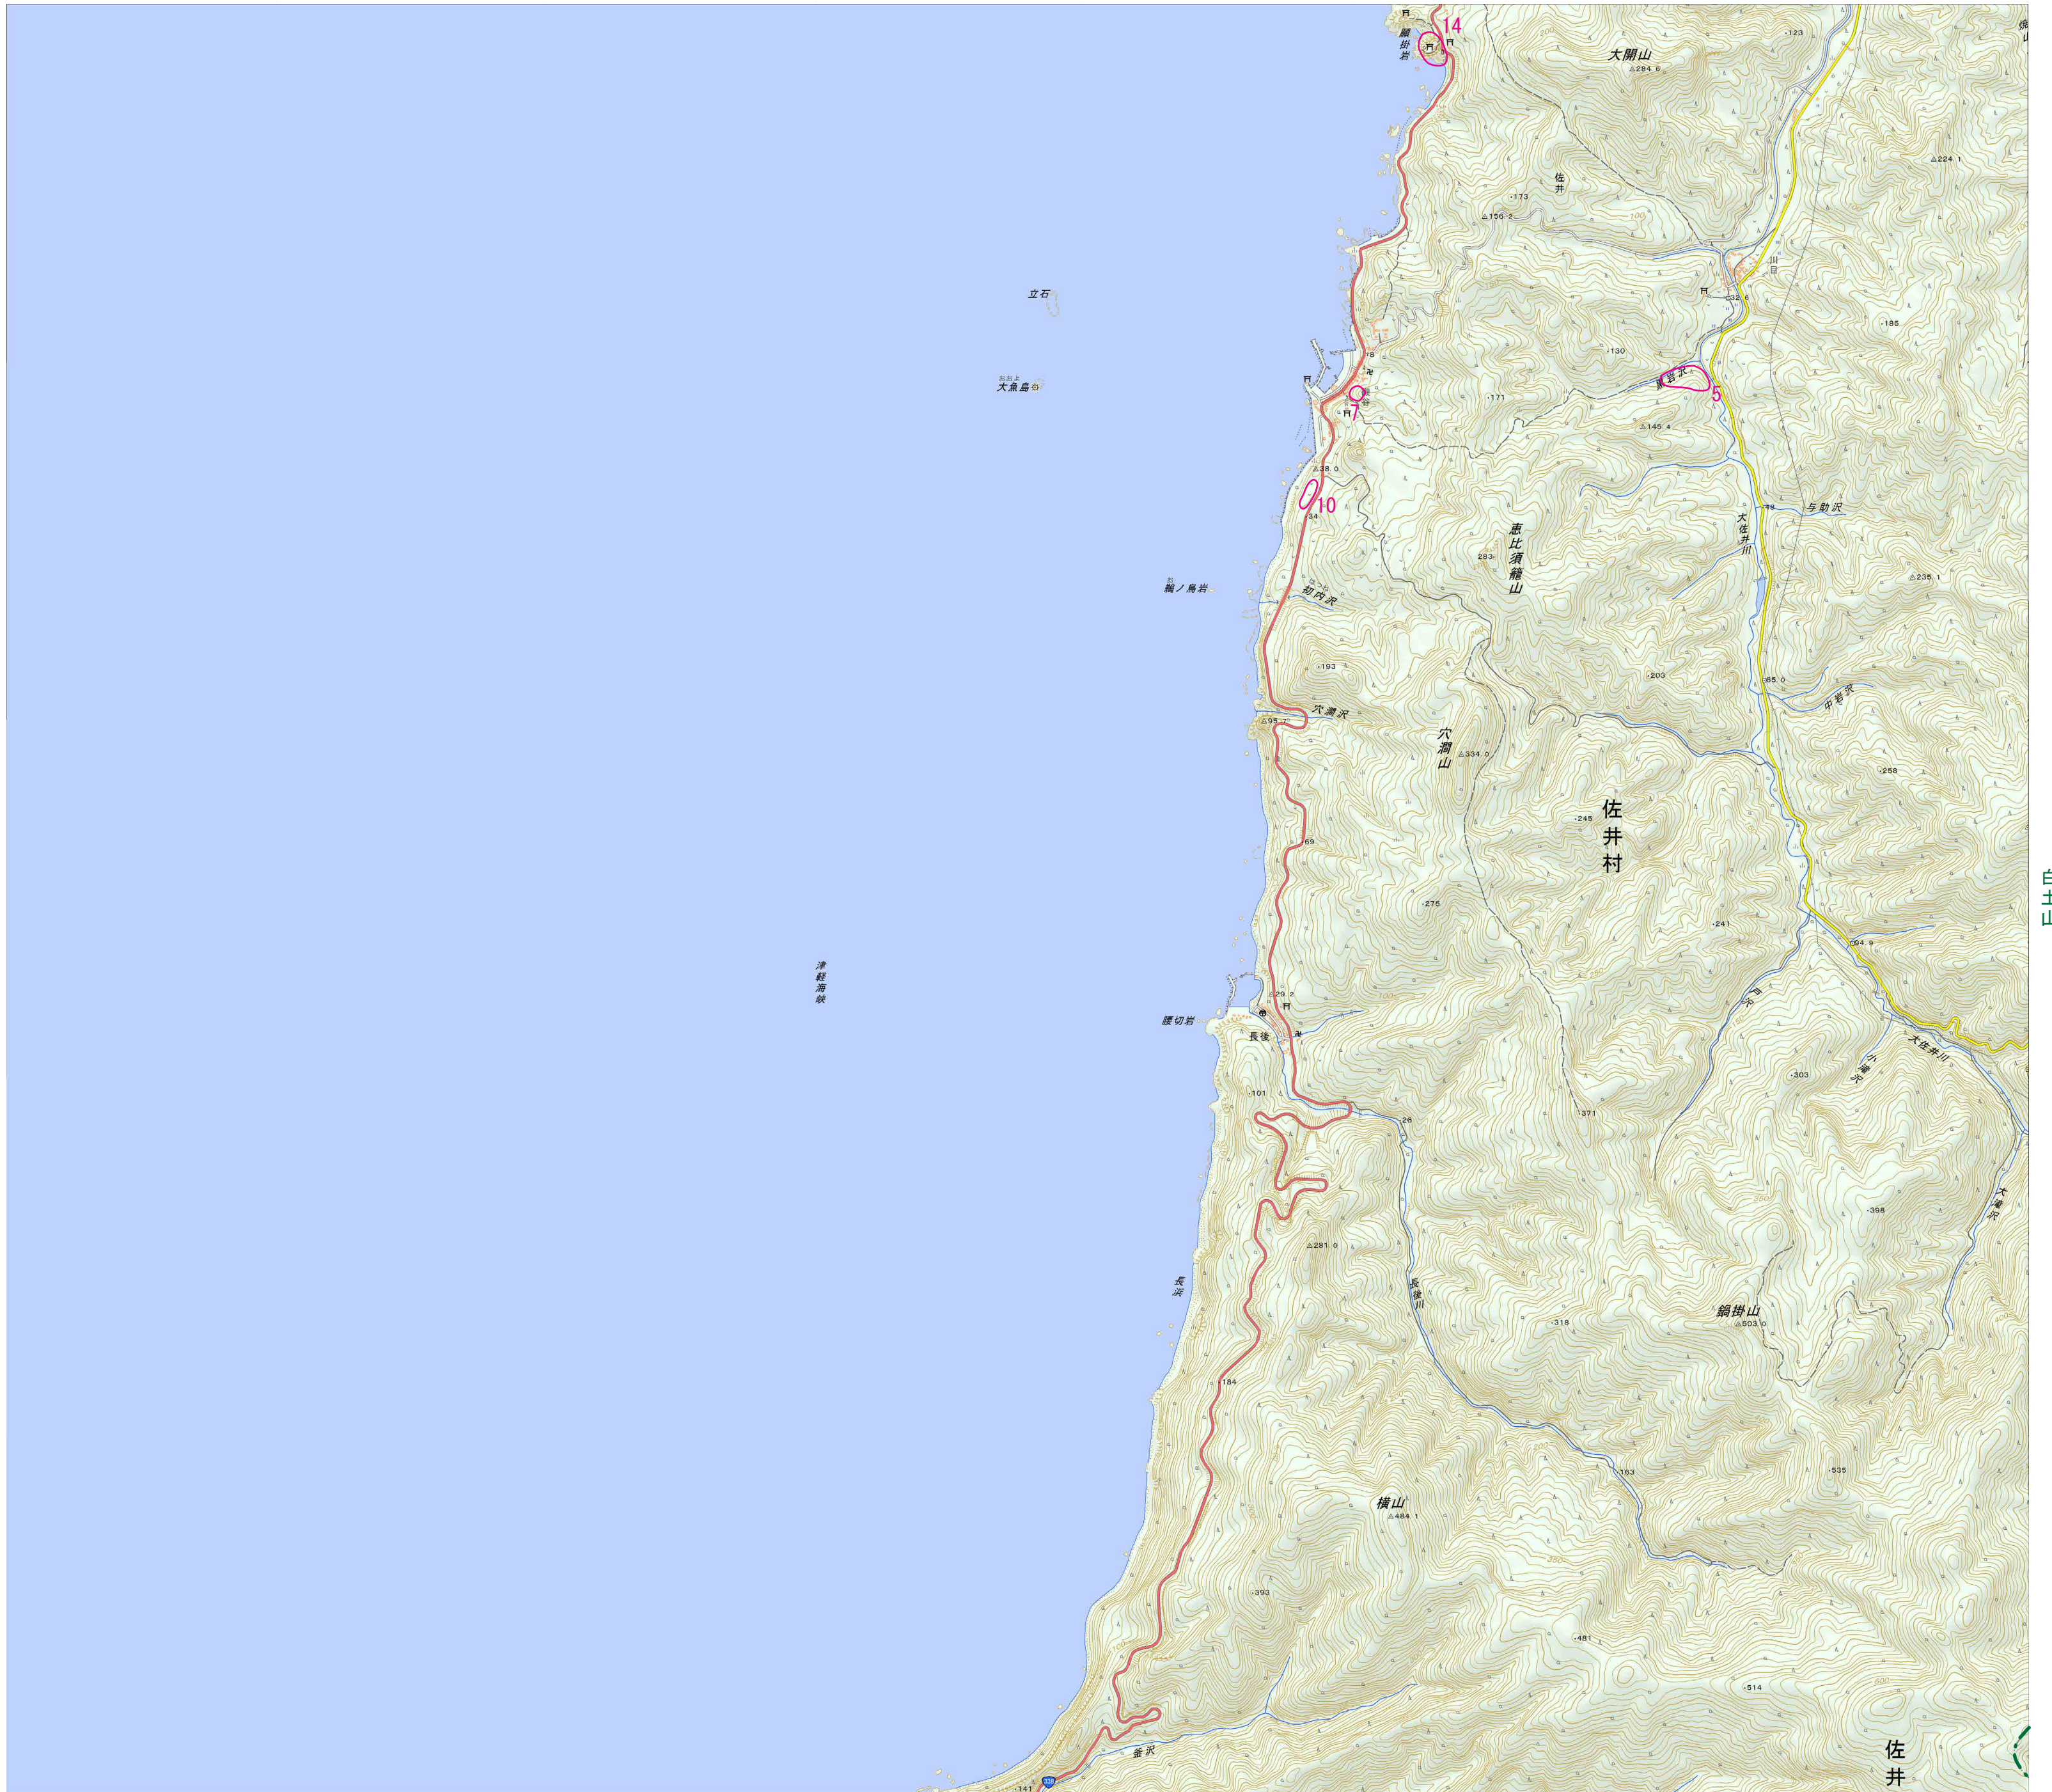

長後

白土山

牛滝