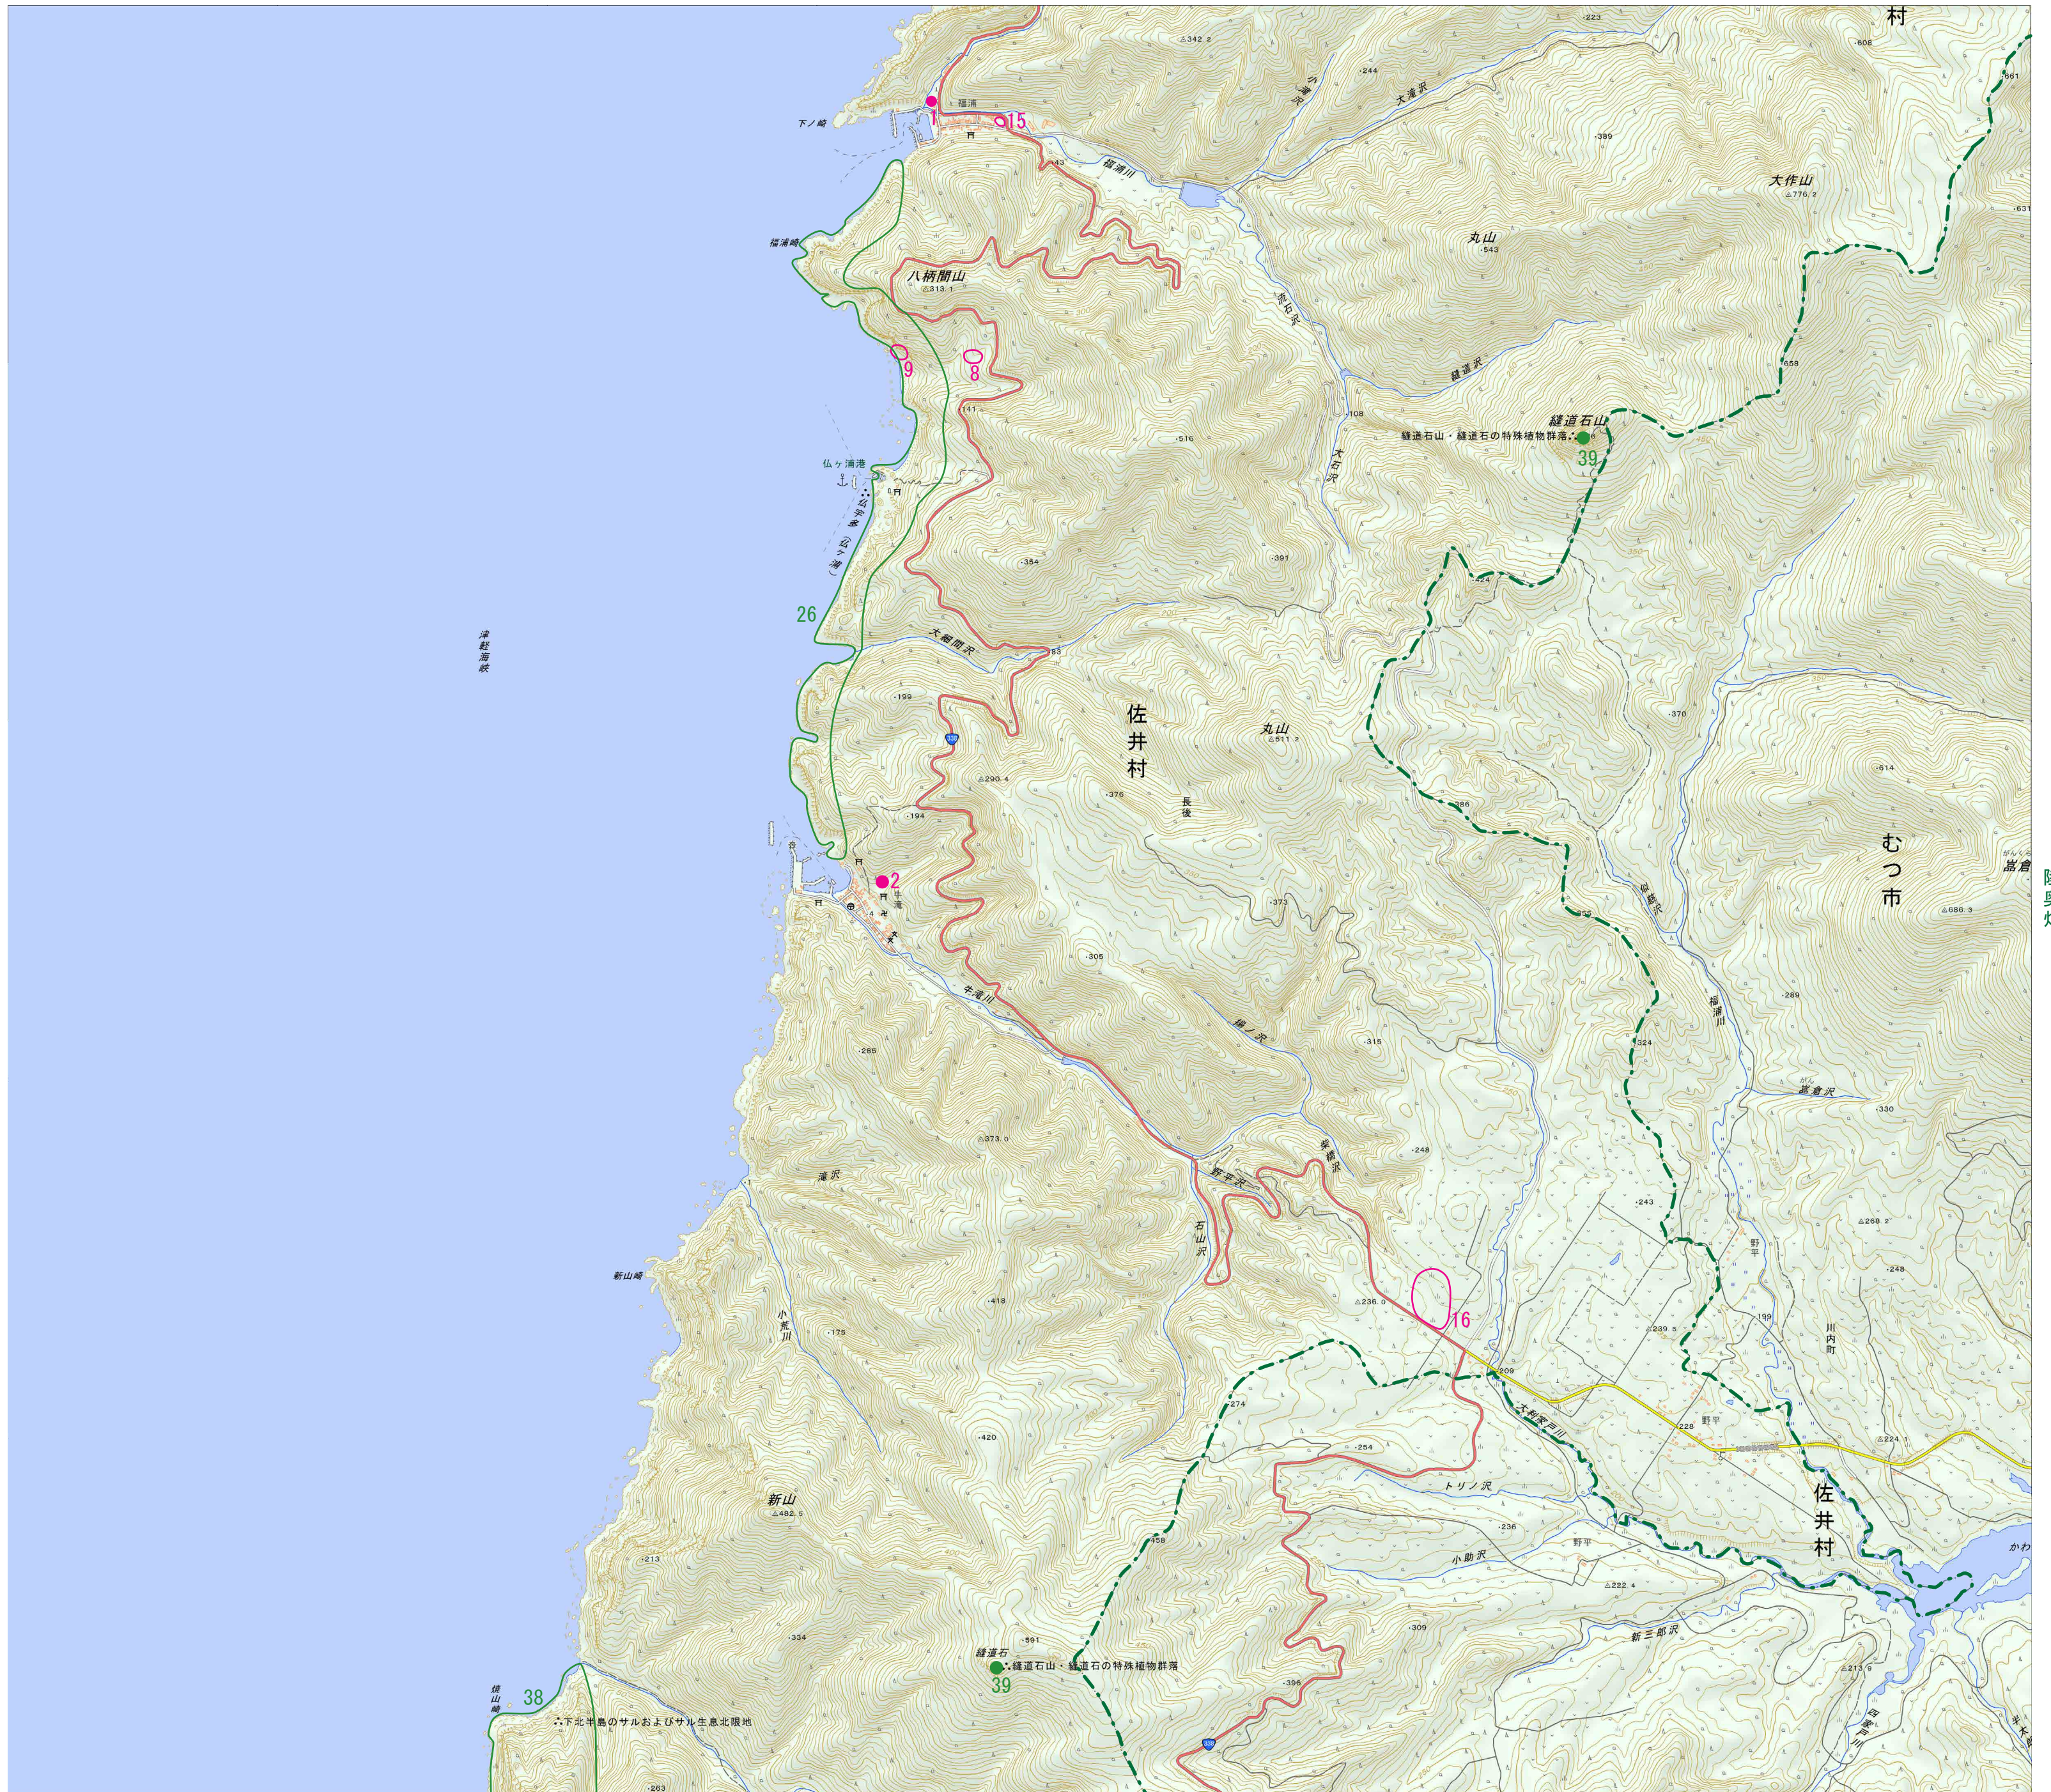

牛滝

長後

源藤城