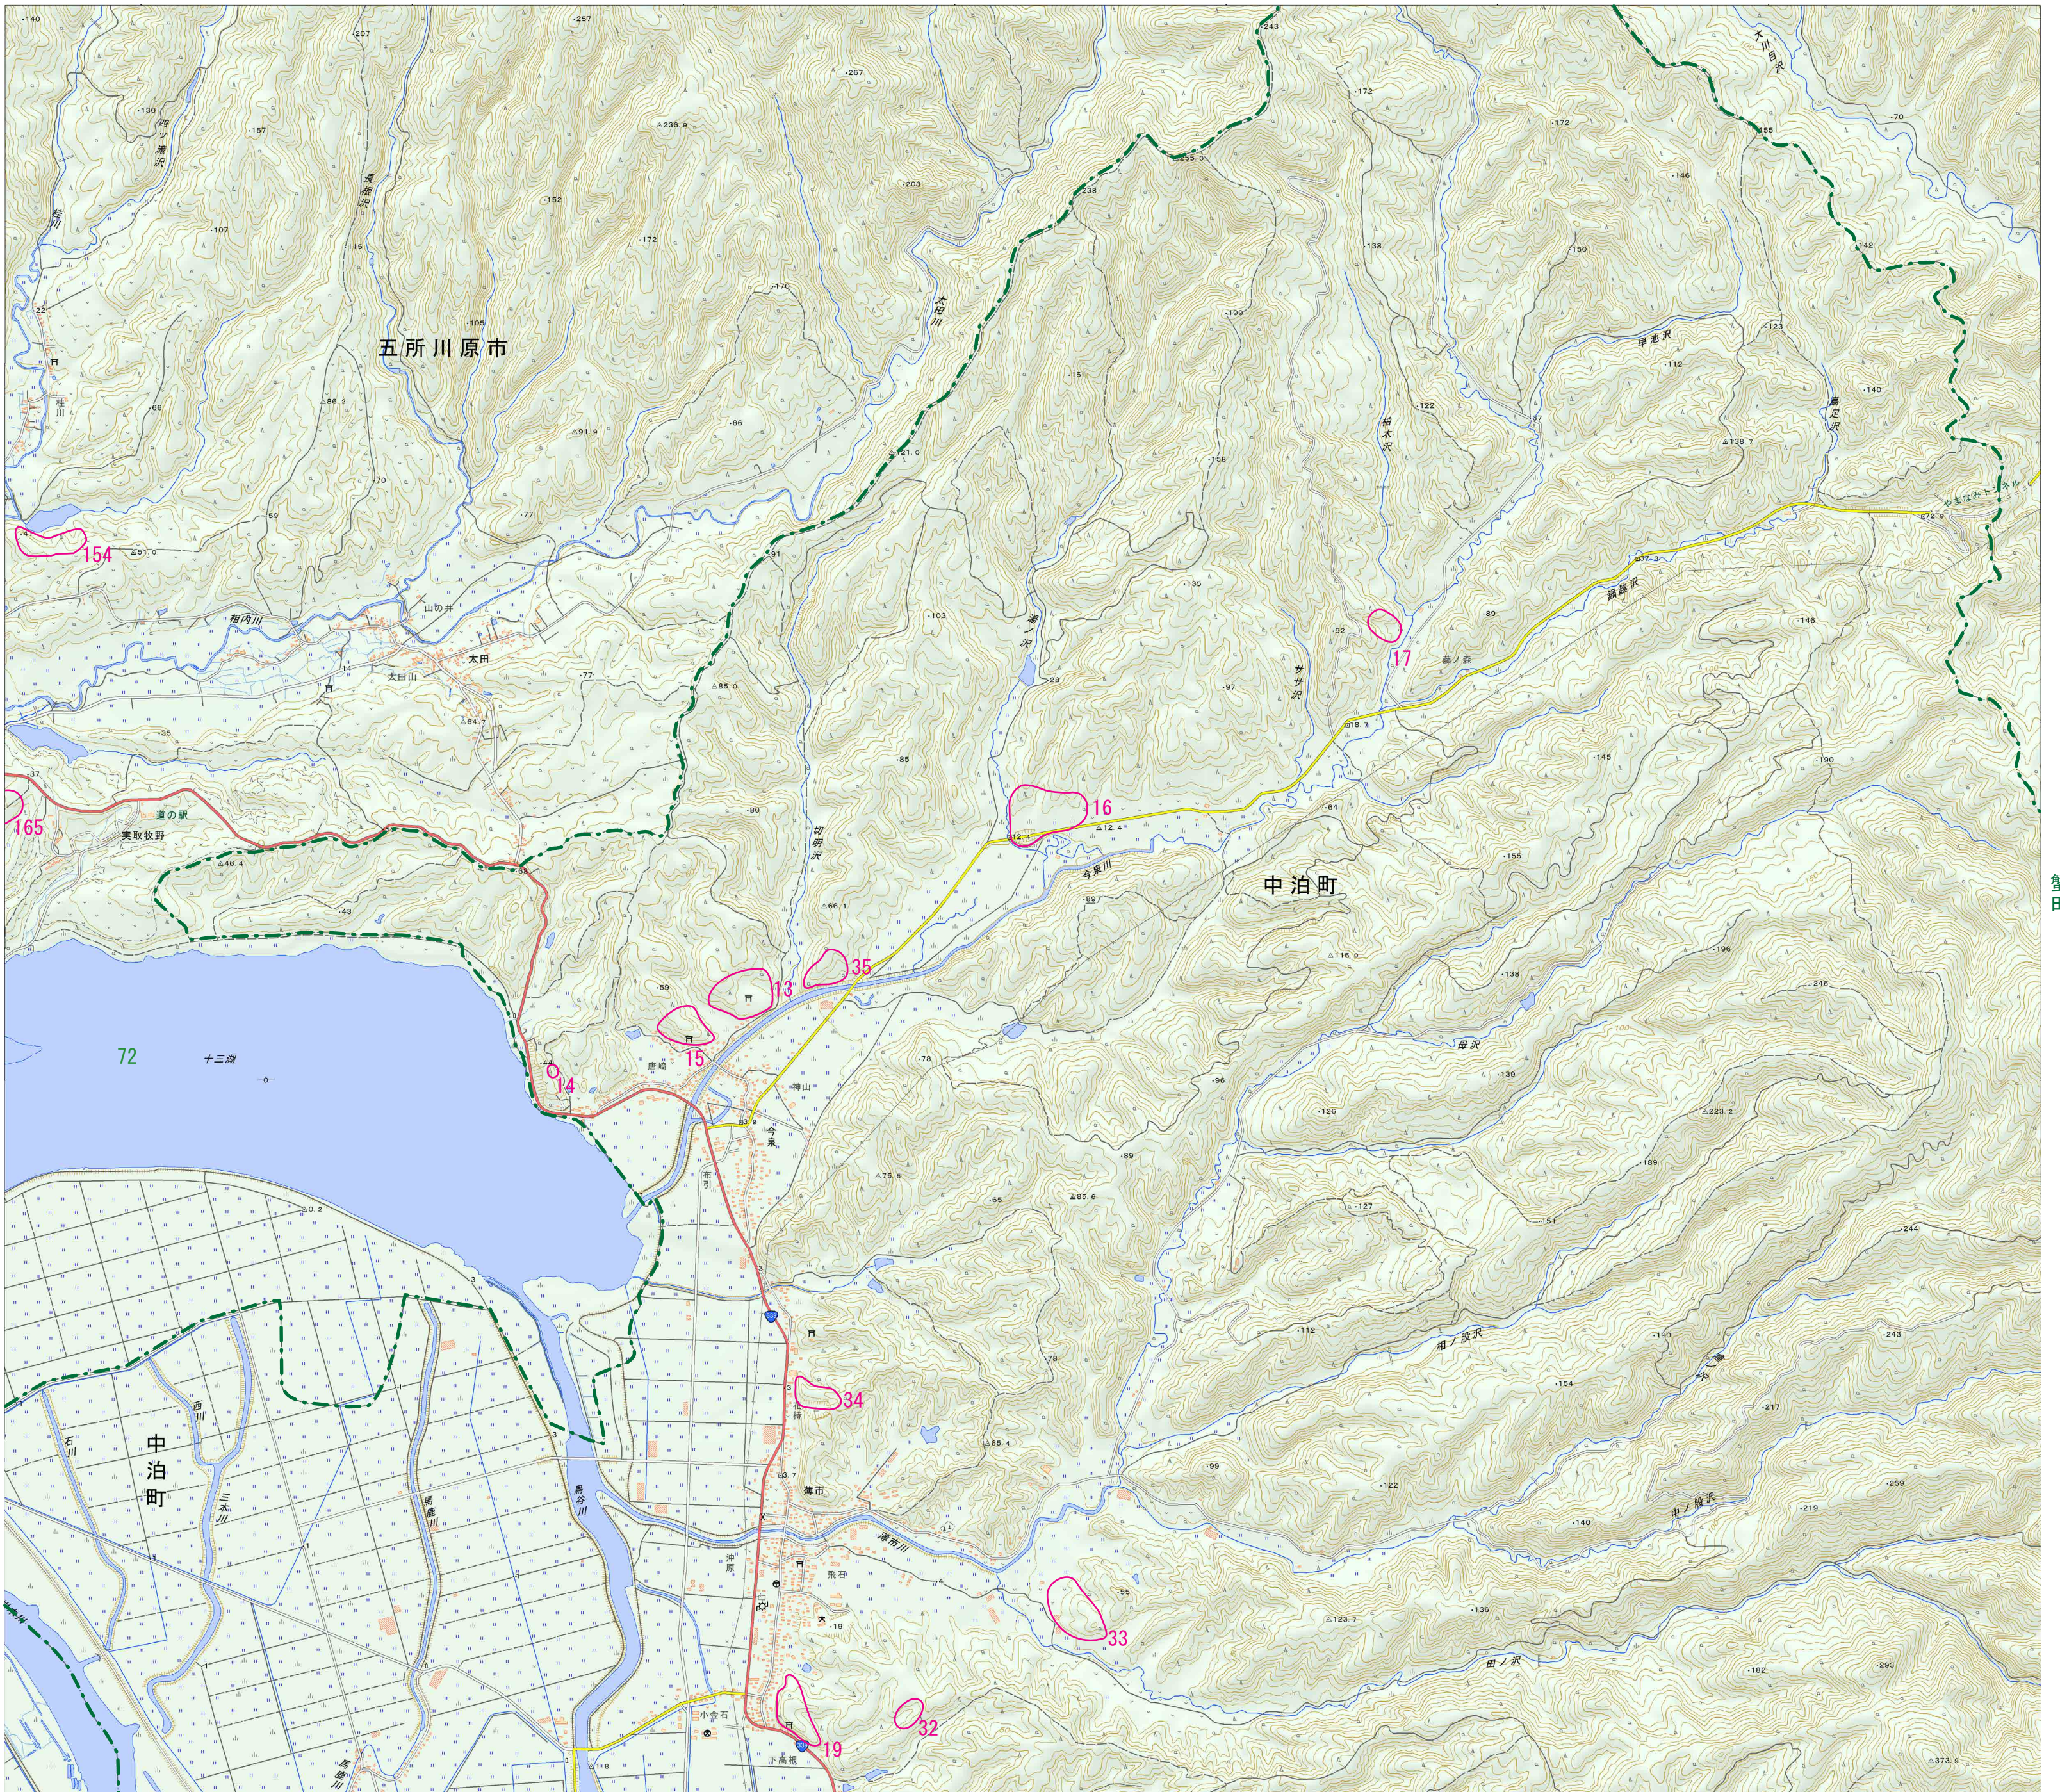

薄市

増川岳

津軽相内

蟹田

中里

国土地理院発行の電子地形図 25000 を加工して作成