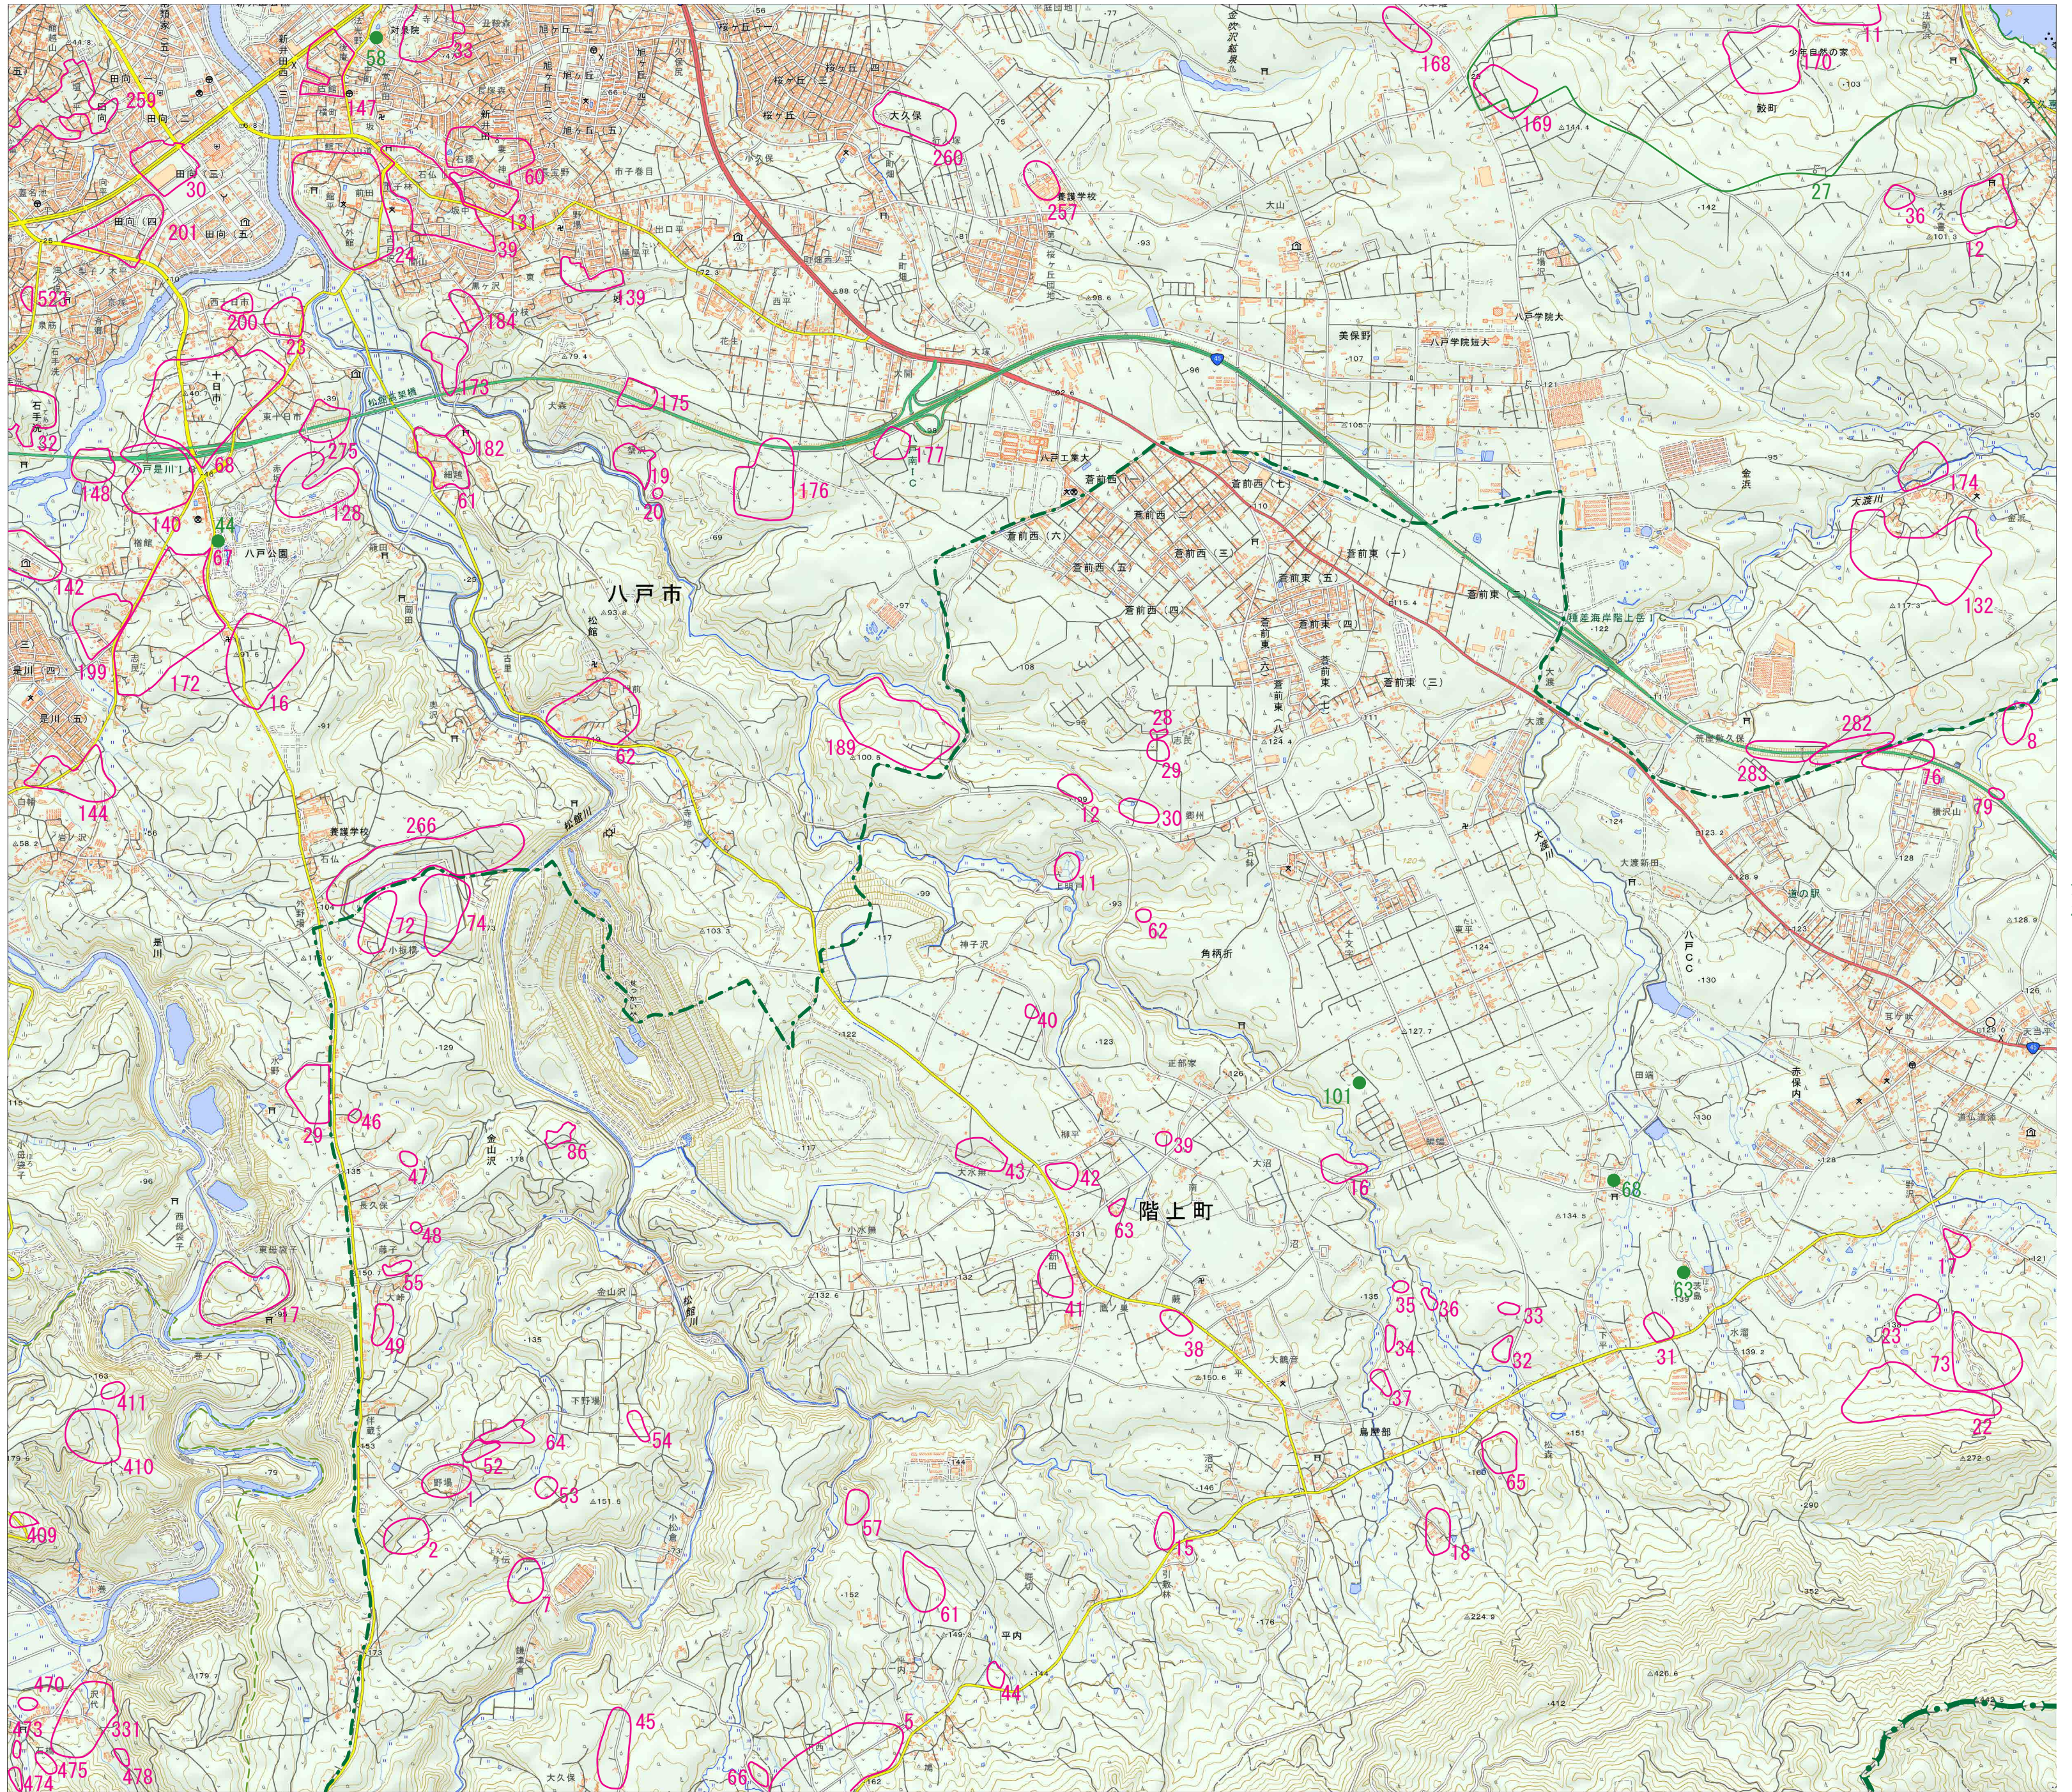

新井田

八戸東部

吉米地

角浜

階上岳