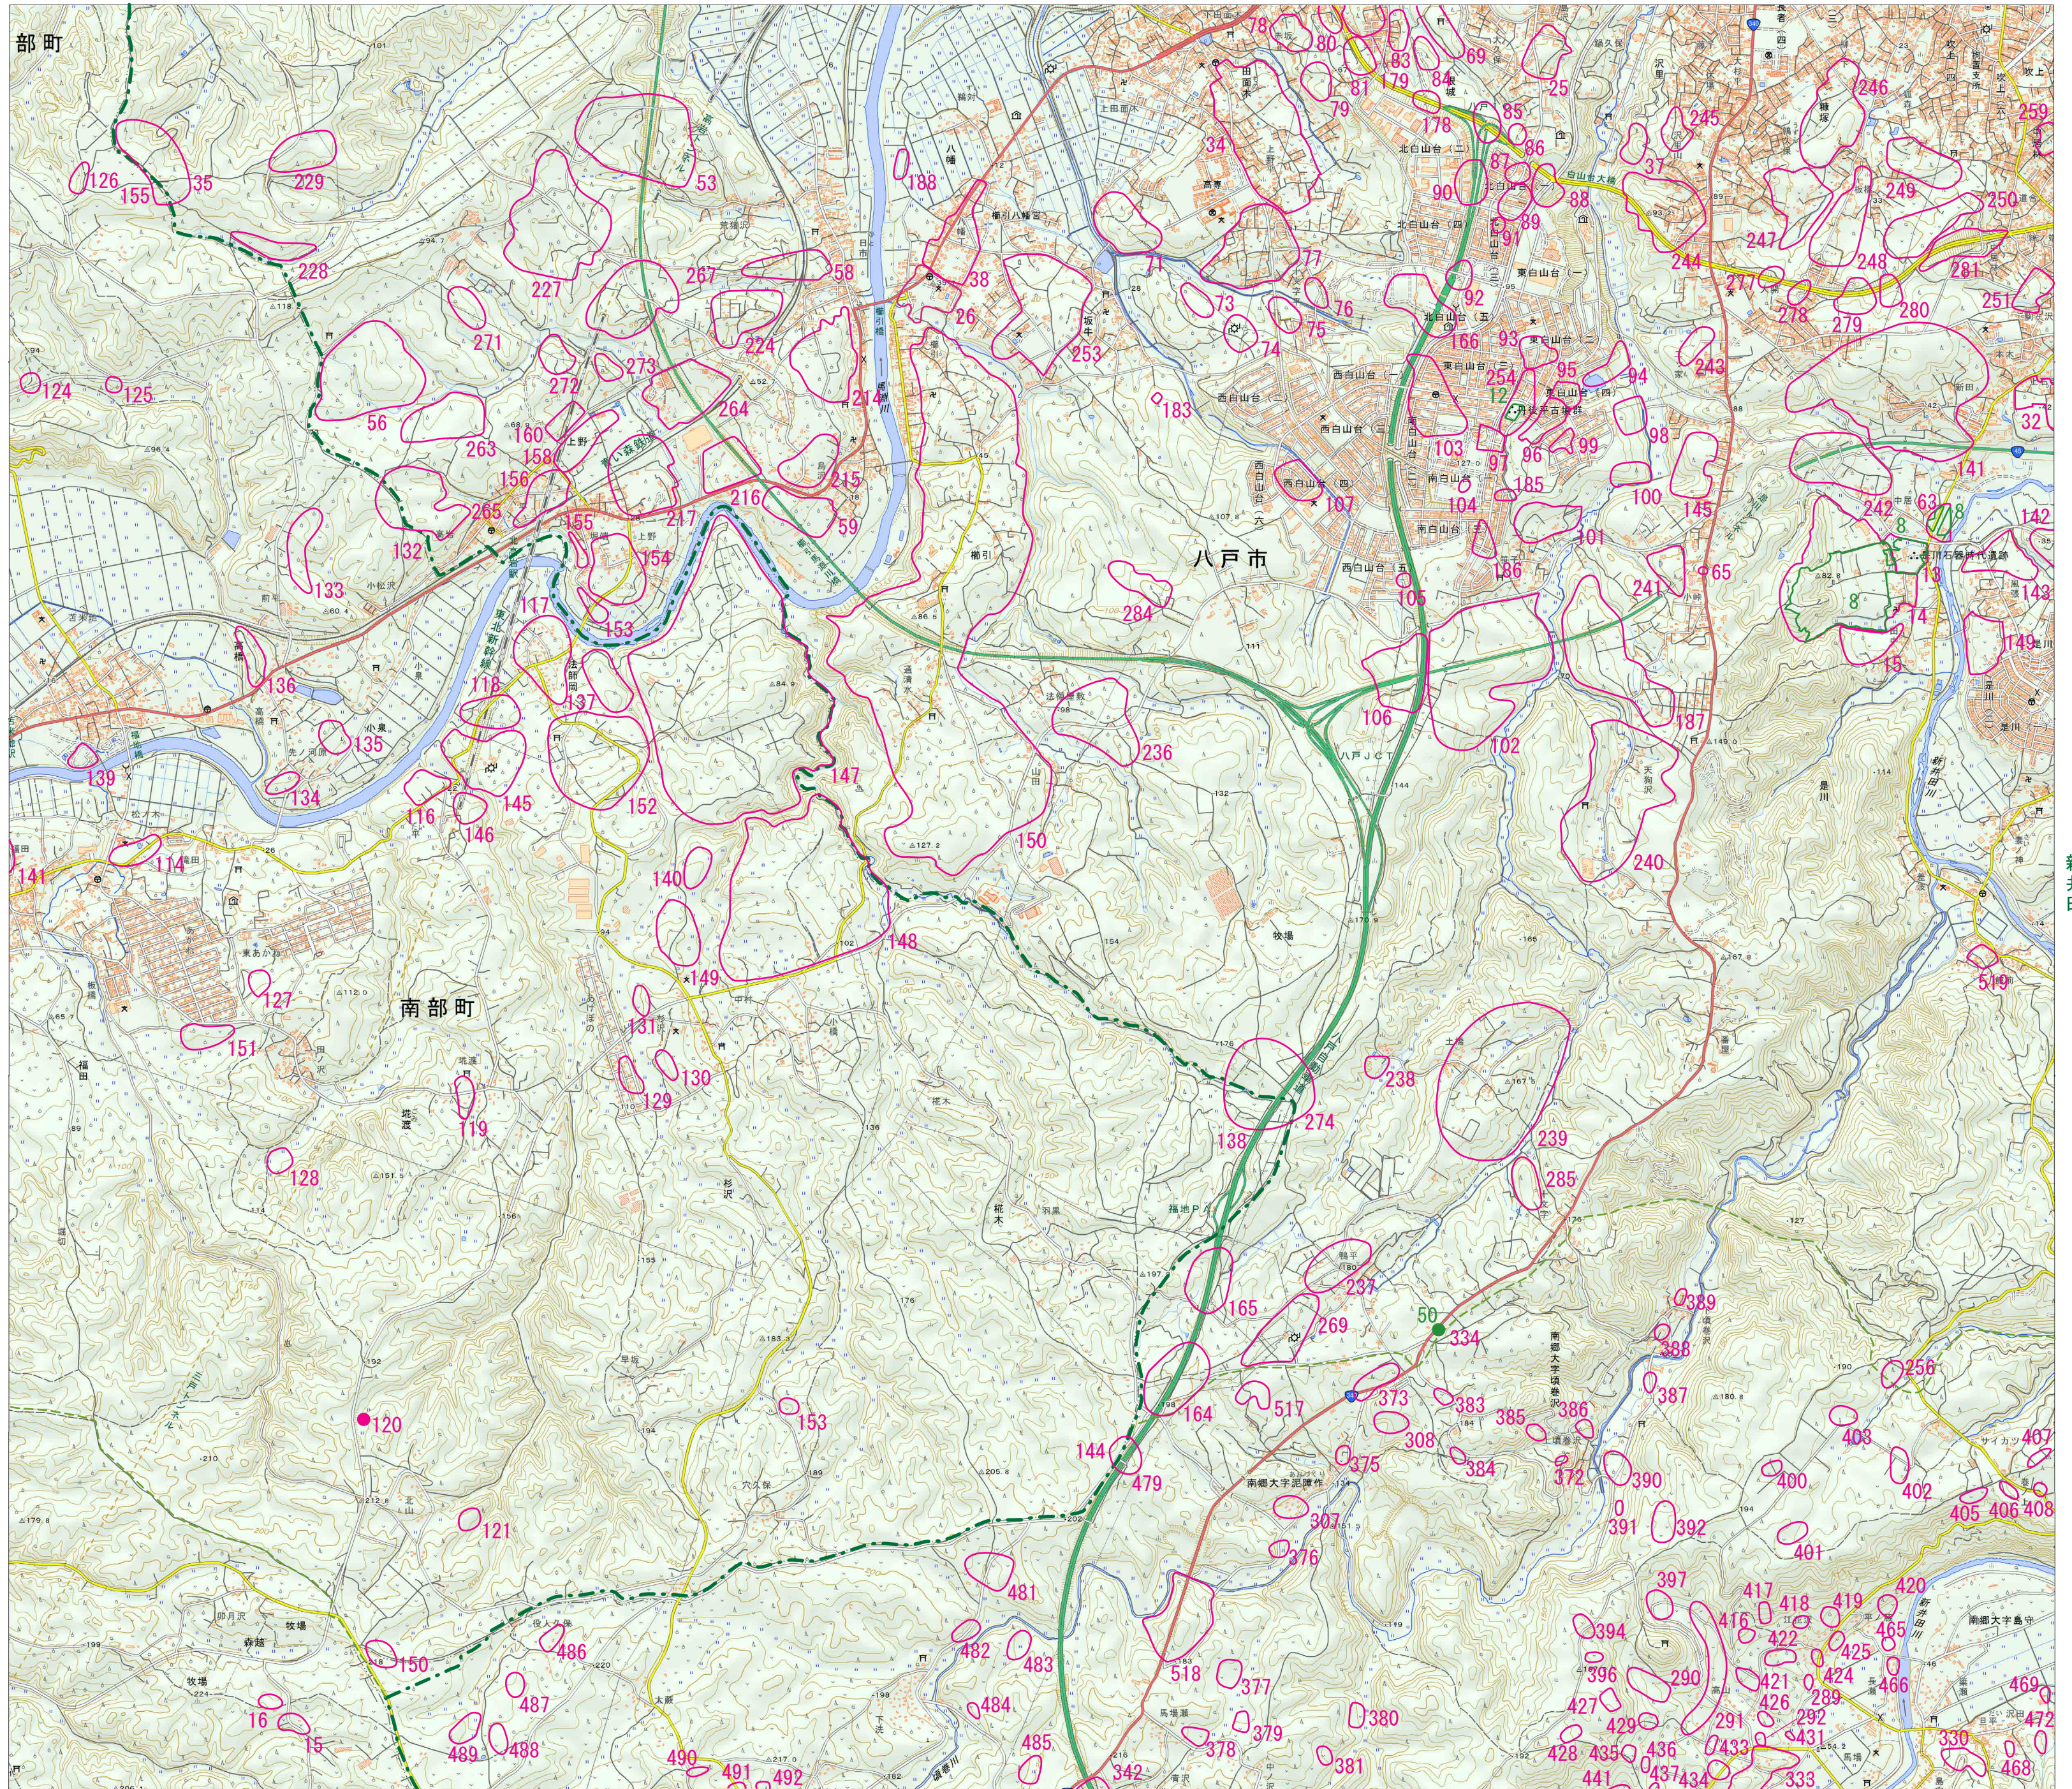

苫米地

八戸西部

市野沢