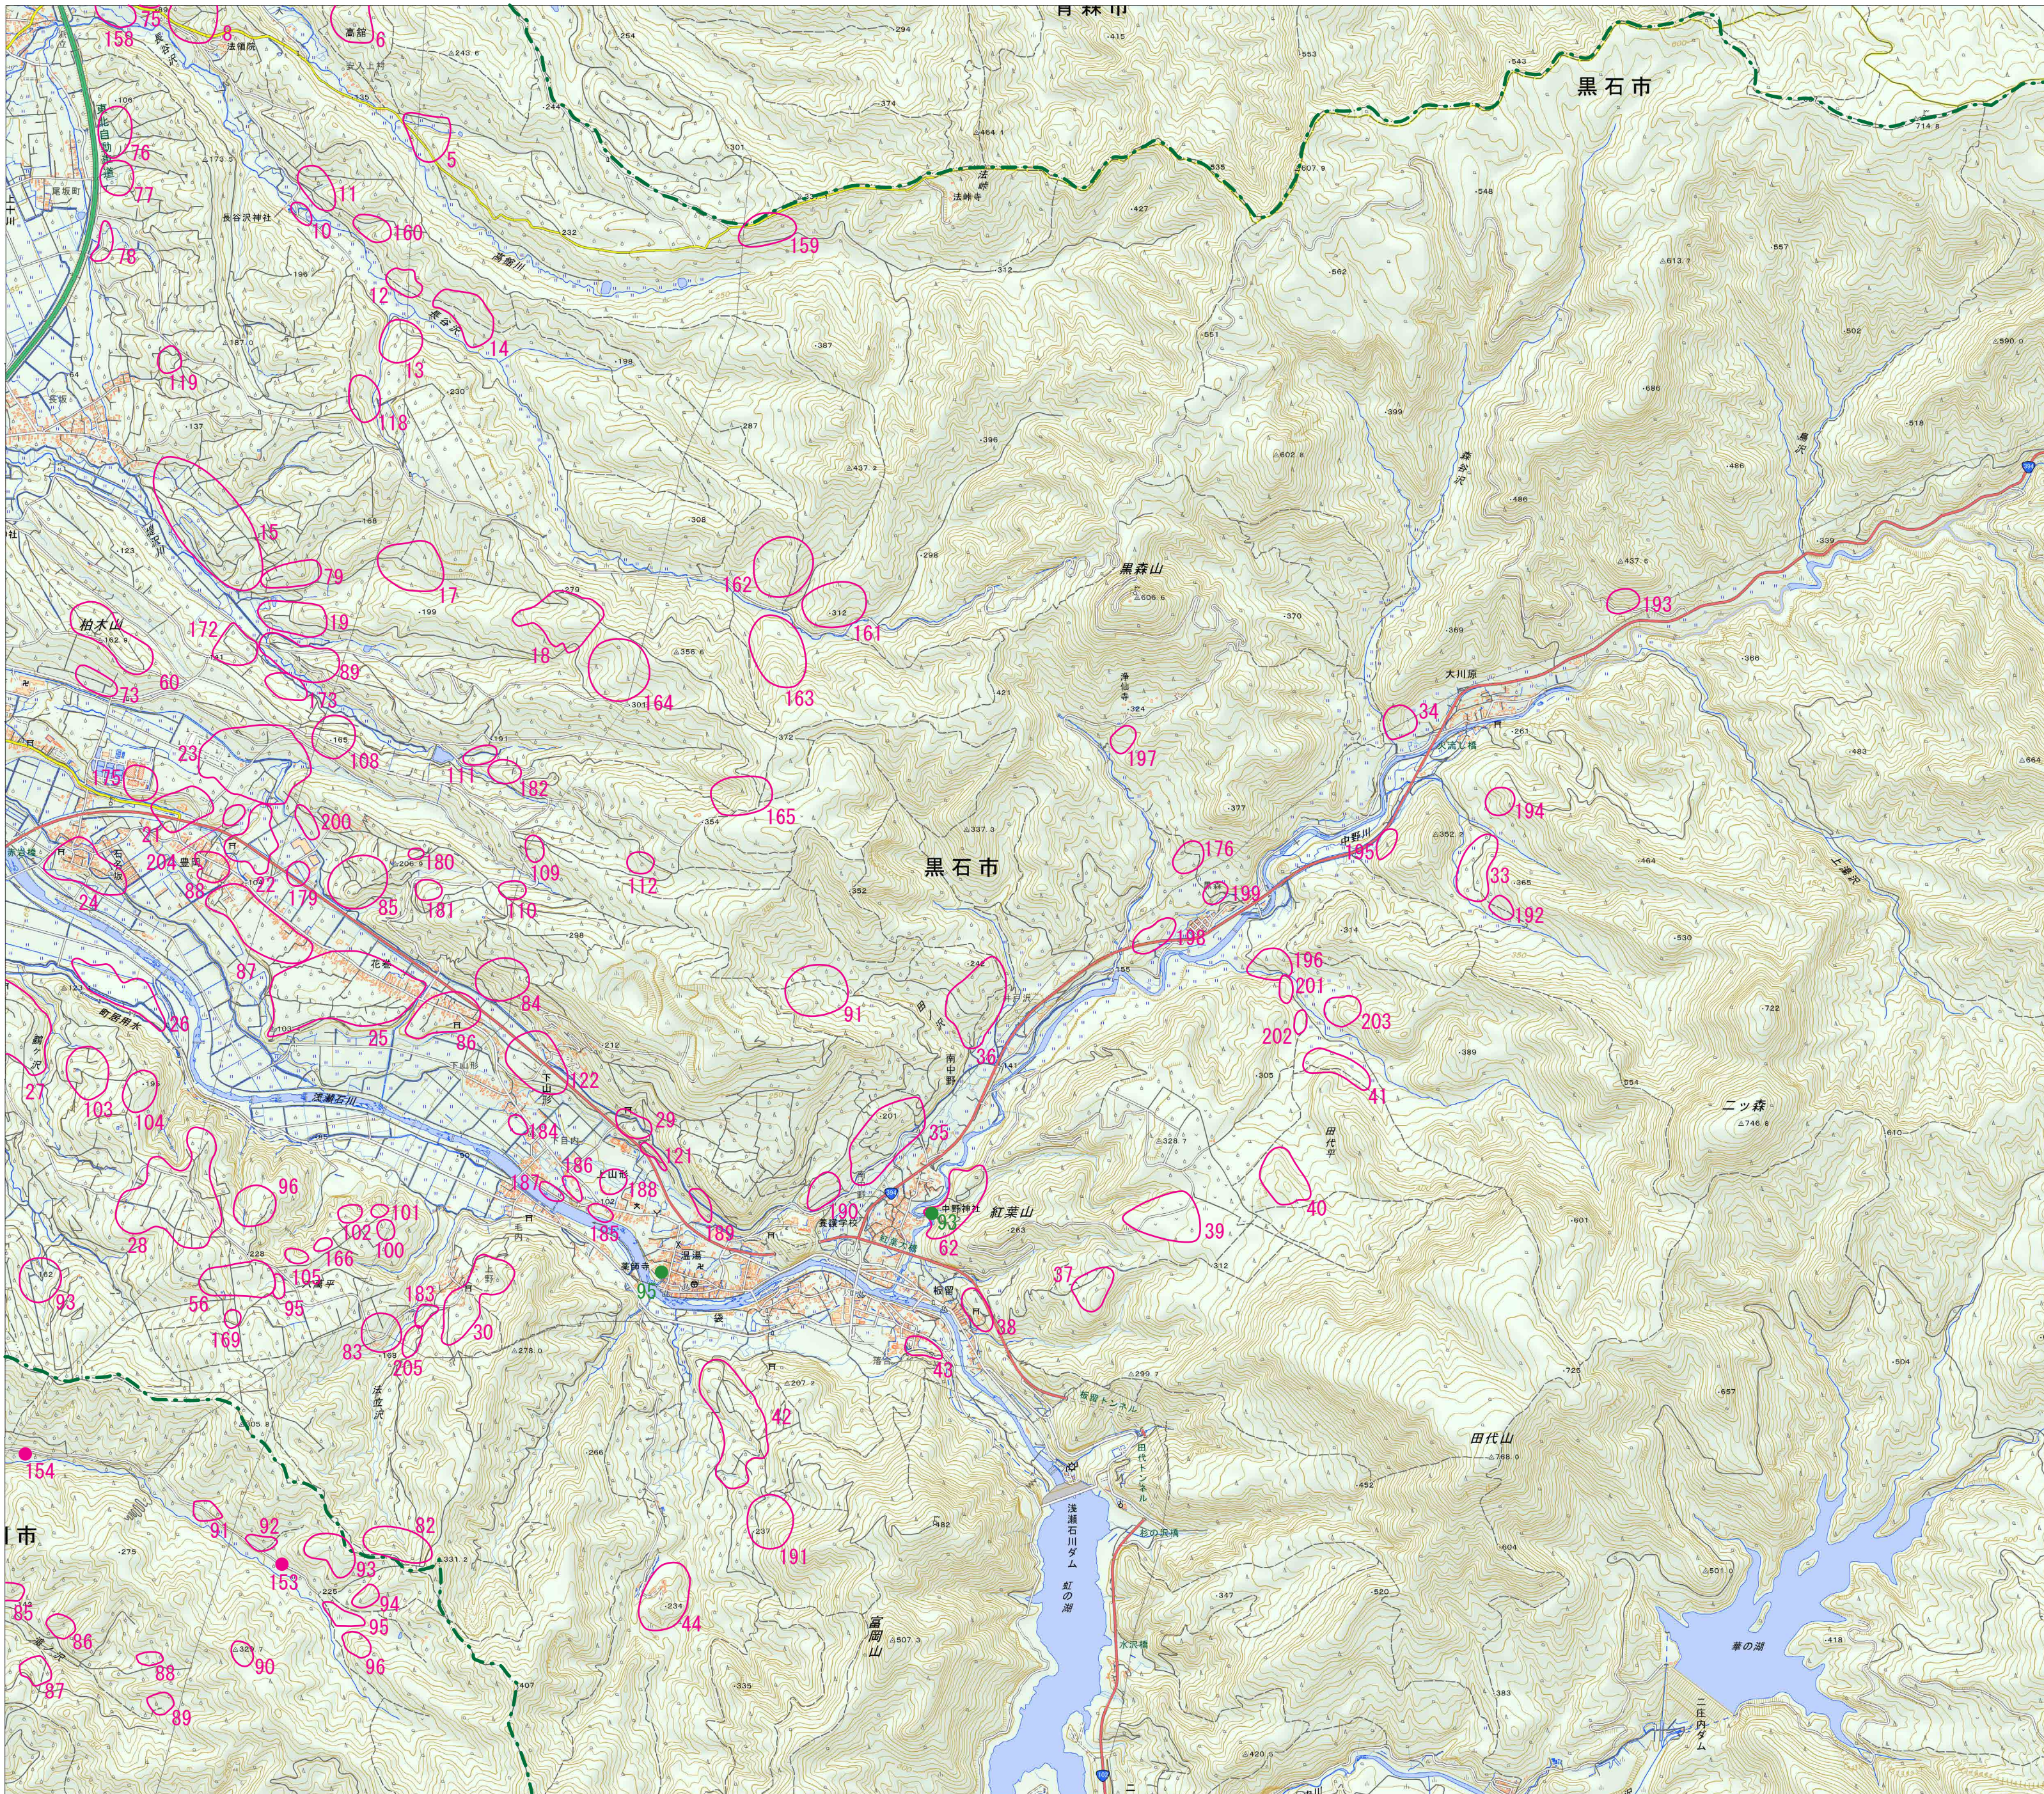

# 温湯

王余魚沢

黒石

酸ヶ湯

沖浦

国土地理院発行の電子地形図 25000 を加工して作成