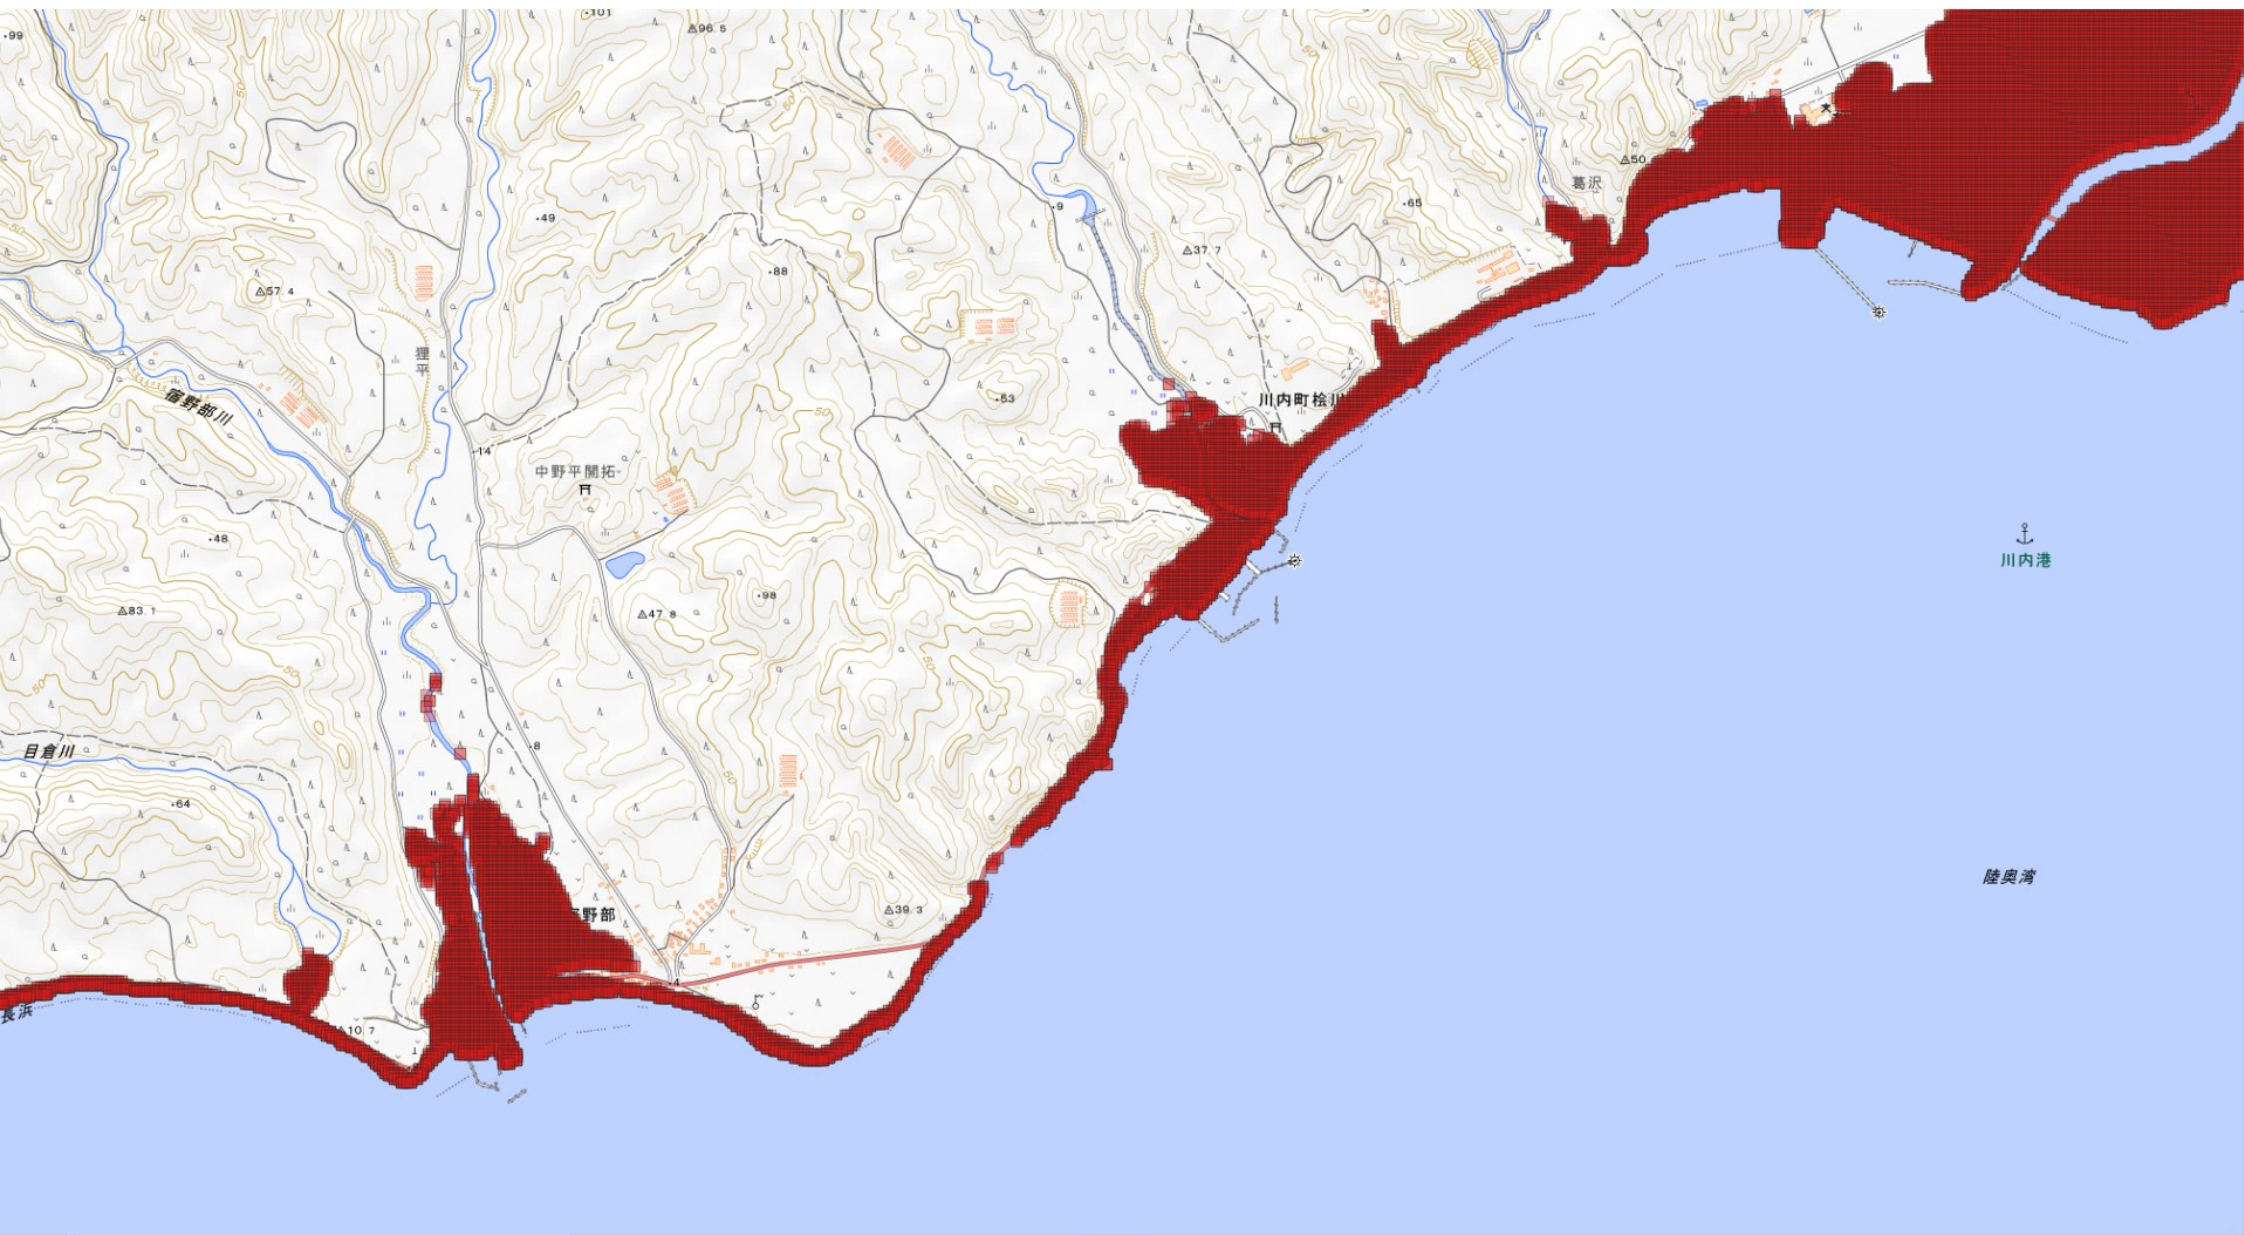

東通村

およびサル生息北限地

むつ市

△1174

△273.4

・88

柱沢

正覚寺

△16

八幡宮

サガレ石崎

渡向

・78

△4

↓
脇野沢漁港

△266

イボ崎

白岩

牛ノ首岬

平 館 海 峽

武士泊

人切山
△458.9

平館海峡
陸奥湾

大崎

北関根

美付川

むつ市

南関根

東通村

水川目