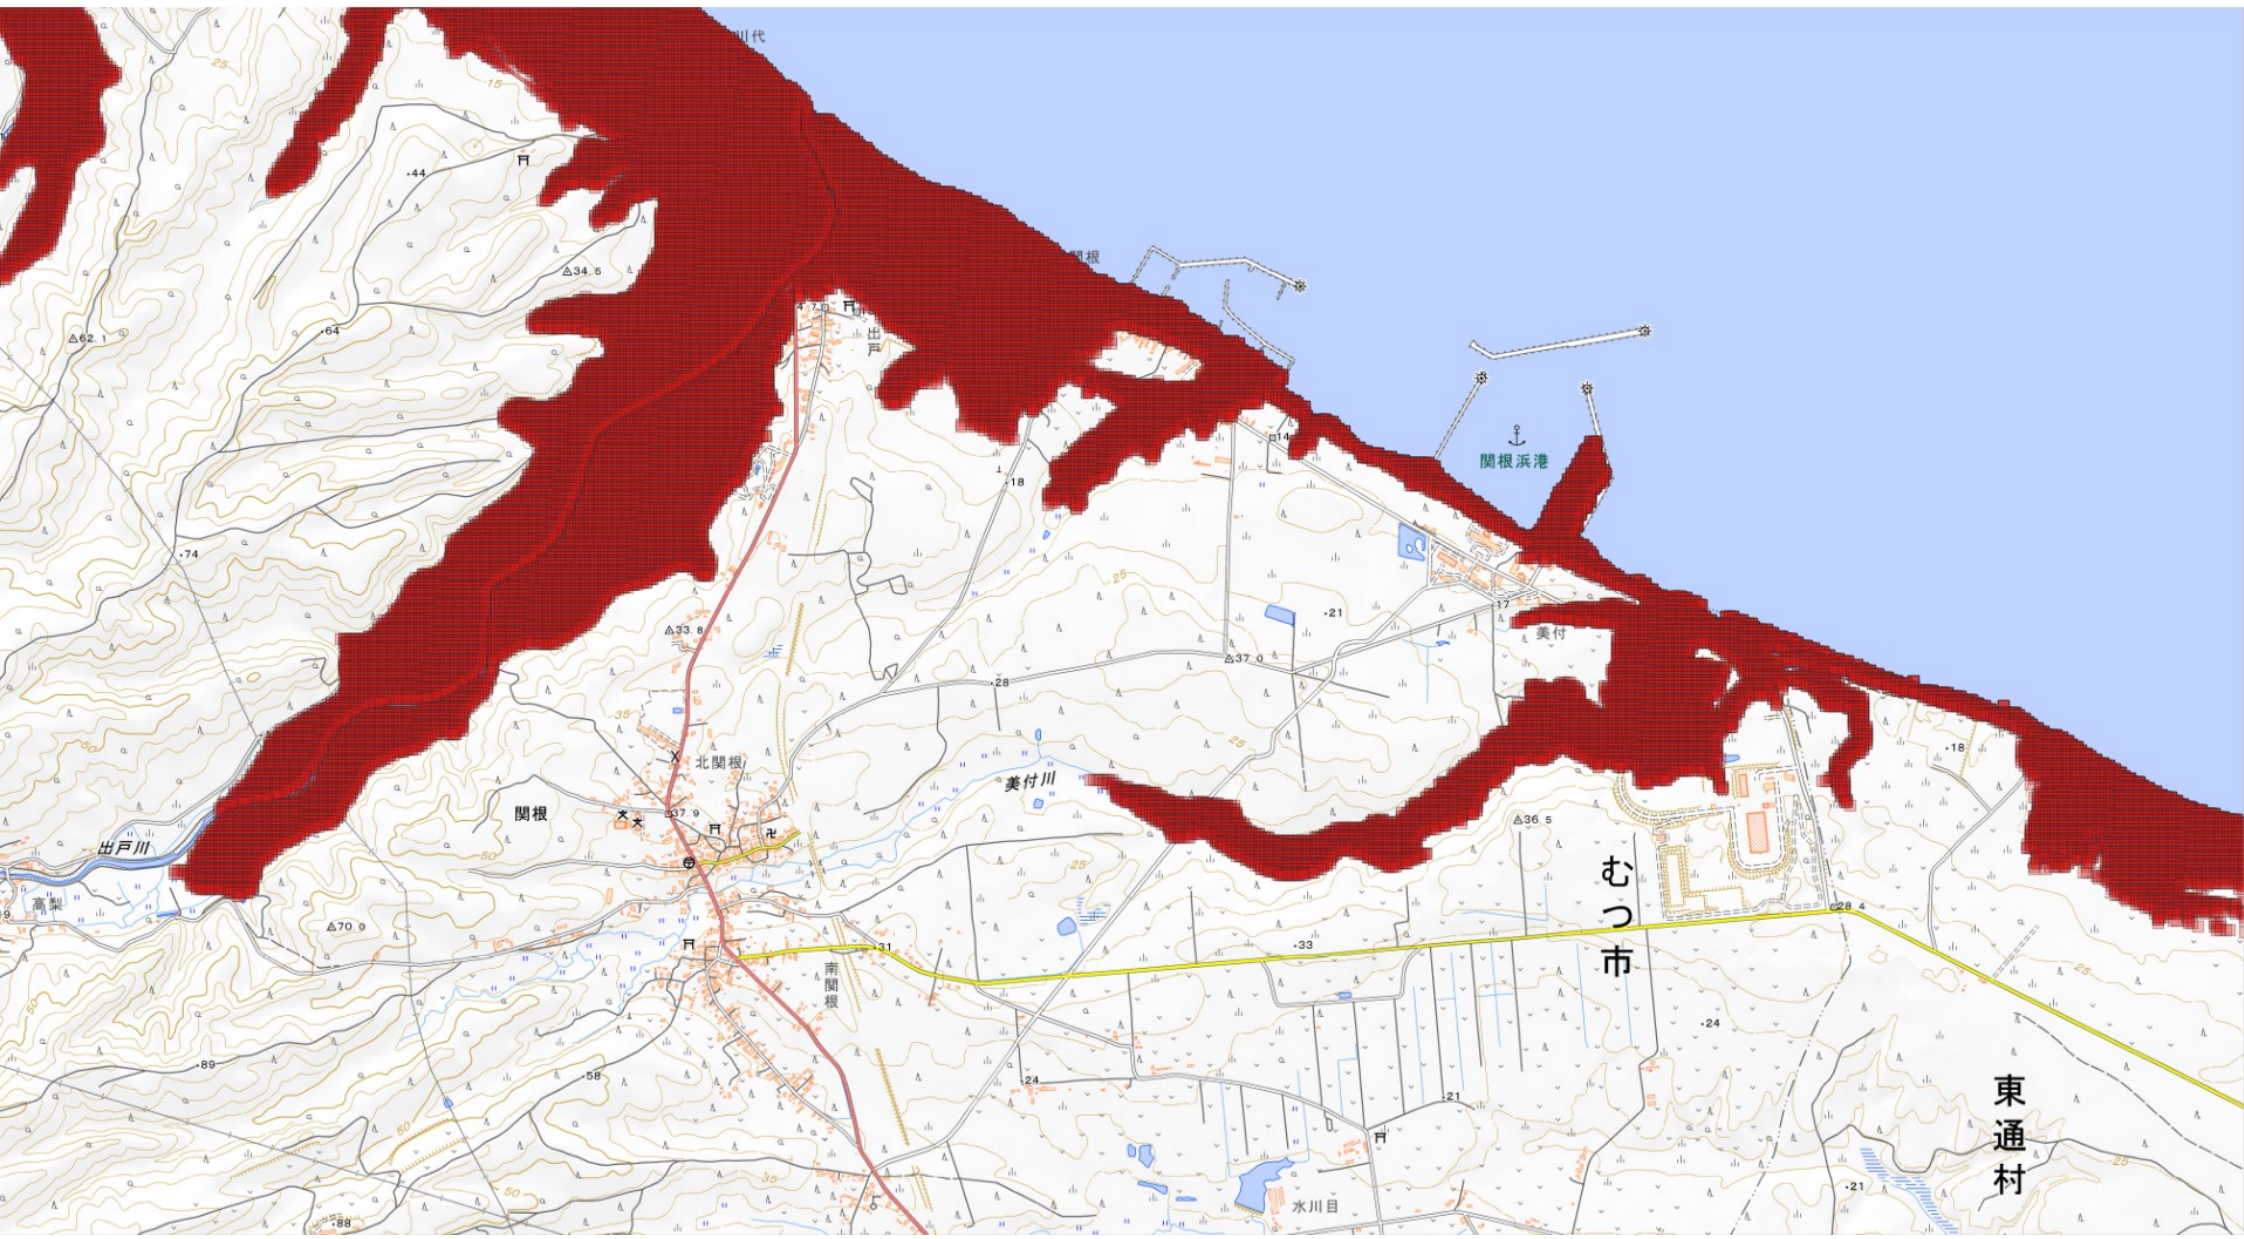

川代

関根

関根浜港

美付

出戸川

関根

北関根

美付川

むつ市

南関根

東通村

水川目