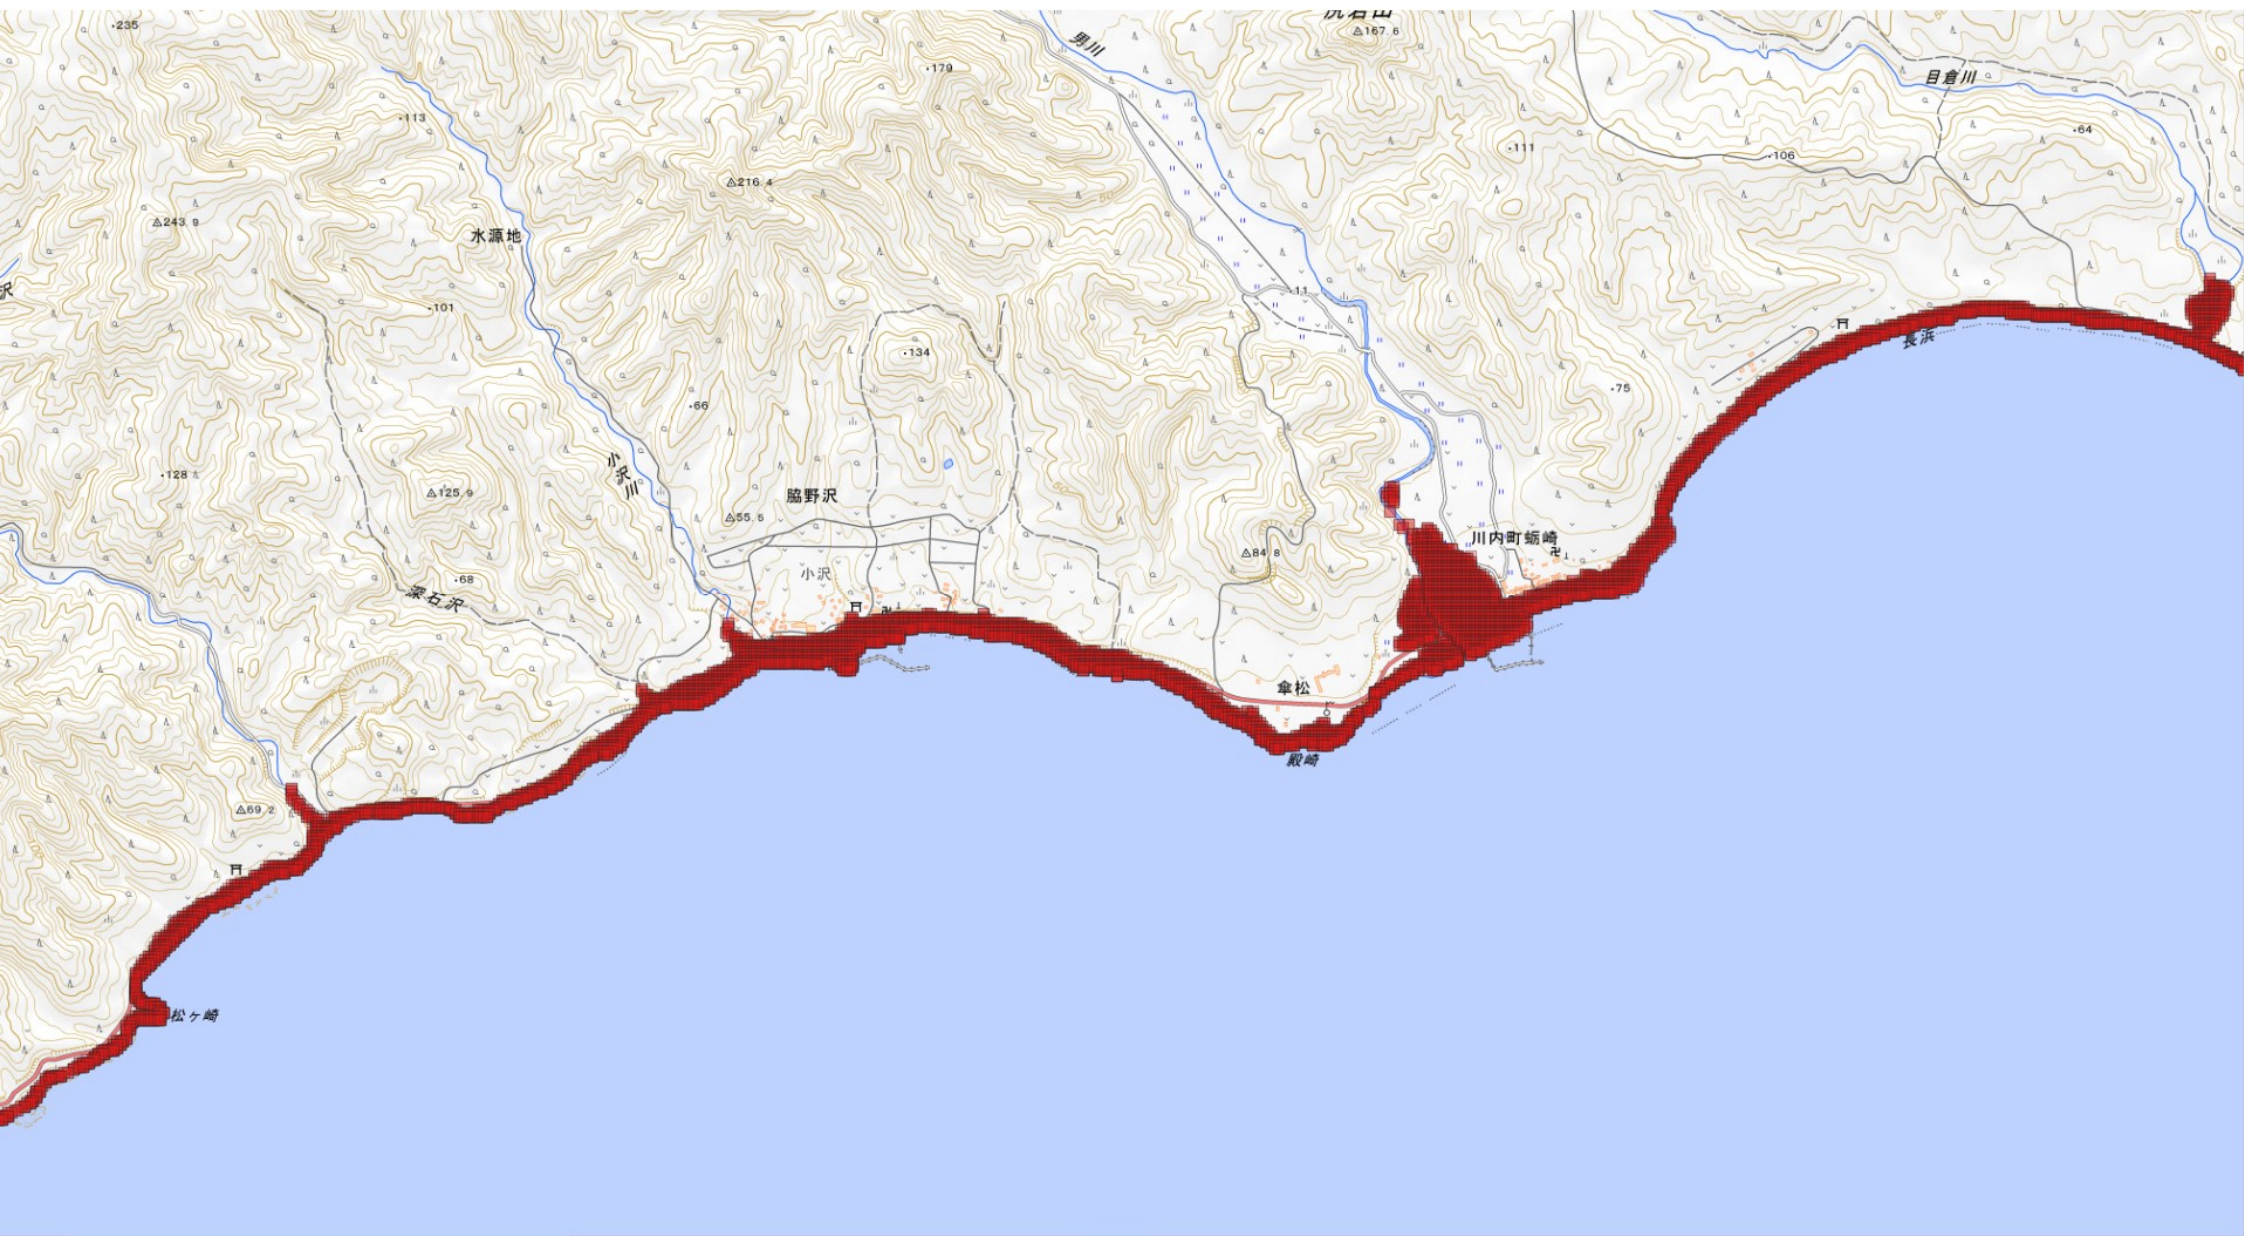

東通村

およびサル生息北限地

むつ市

△1174

△273.4

・88

柱沢

正覚寺

△16

八幡宮

サガレ石崎

渡向

・78

△4

↓
脇野沢漁港

△266

イボ崎

白岩

牛ノ首岬

平 館 海 峽

武士泊

人切山
△458.9

平館海峡
陸奥湾

大崎

北関根

美付川

むつ市

南関根

東通村

水川目