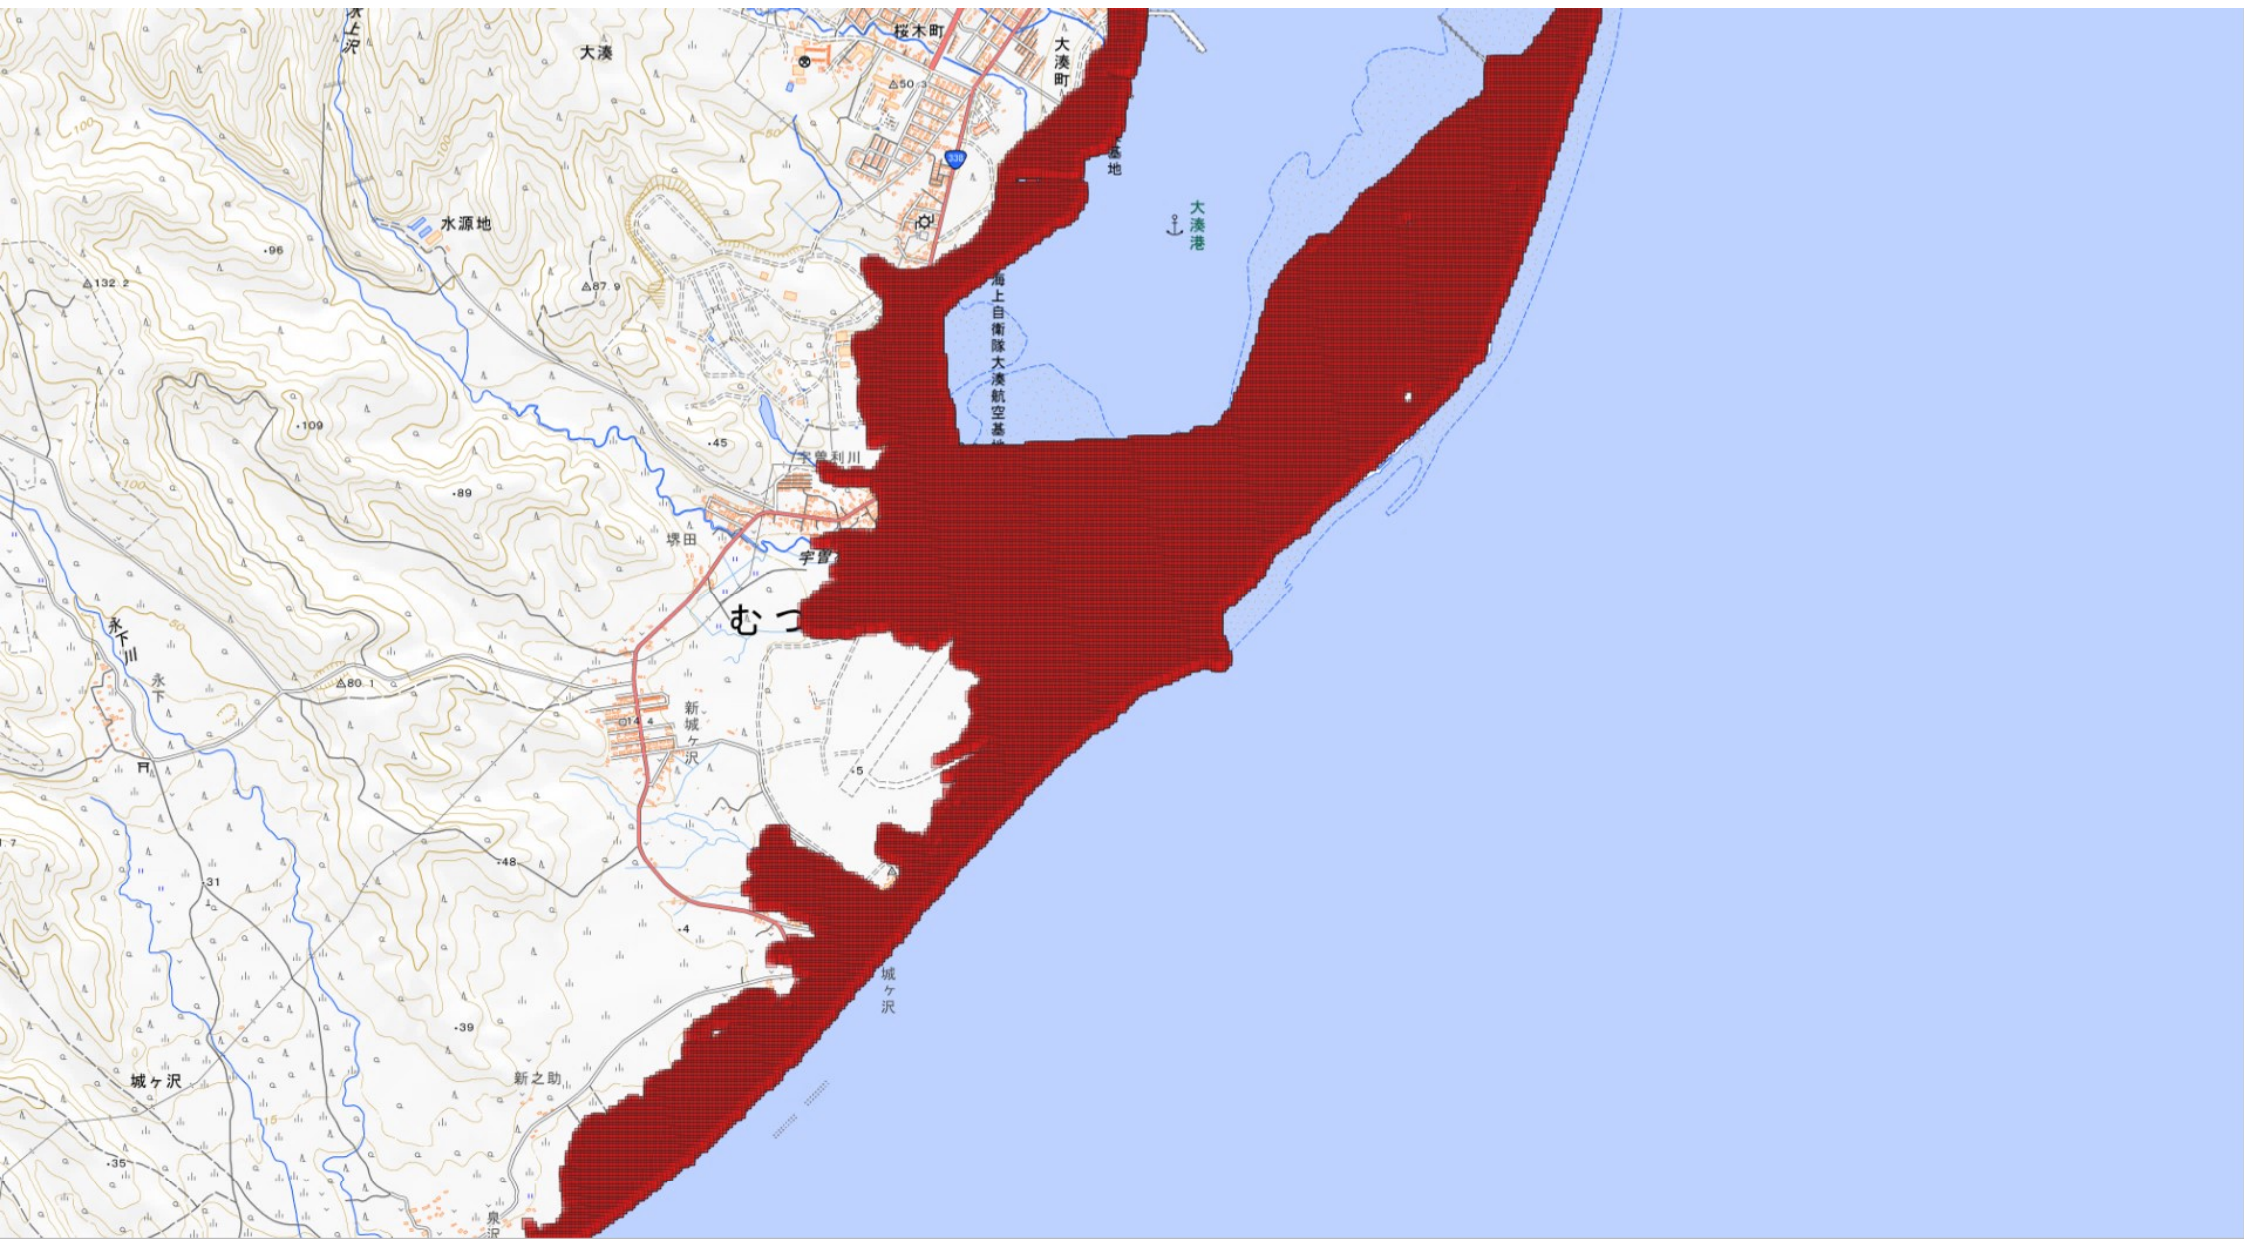

東通村

およびサル生息北限地

むつ市

△1174

△273.4

・88

柱沢

正覚寺

△16

八幡宮

サガレ石崎

渡向

・78

△4

↓
脇野沢漁港

△266

イボ崎

白岩

牛ノ首岬

平 館 海 峽

武士泊

人切山
△458.9

平館海峡
陸奥湾

大崎

北関根

美付川

むつ市

南関根

東通村

水川目