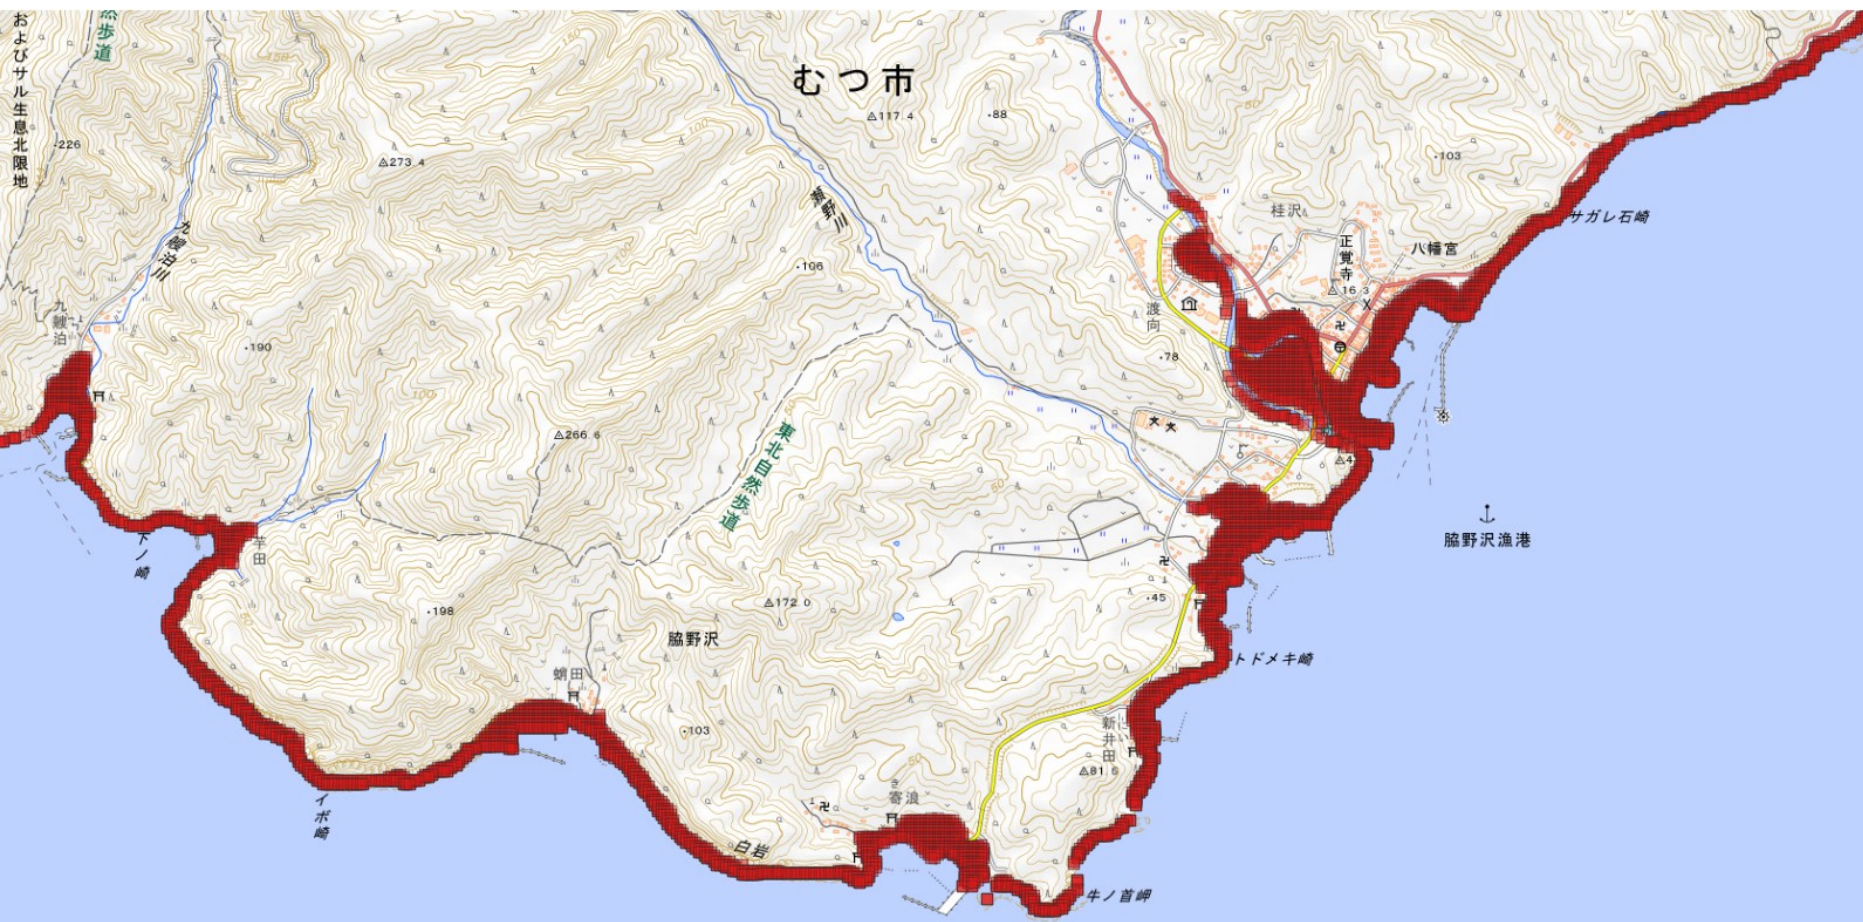

東通村

およびサル生息北限地

むつ市

△1174

△273.4

・88

柱沢

正覚寺

△16

八幡宮

サガレ石崎

渡向

・78

△4

↓
脇野沢漁港

△266

イボ崎

白岩

牛ノ首岬

平 館 海 峽

武士泊

人切山
△458.9

平館海峡
陸奥湾

大崎

北関根

美付川

むつ市

南関根

東通村

水川目