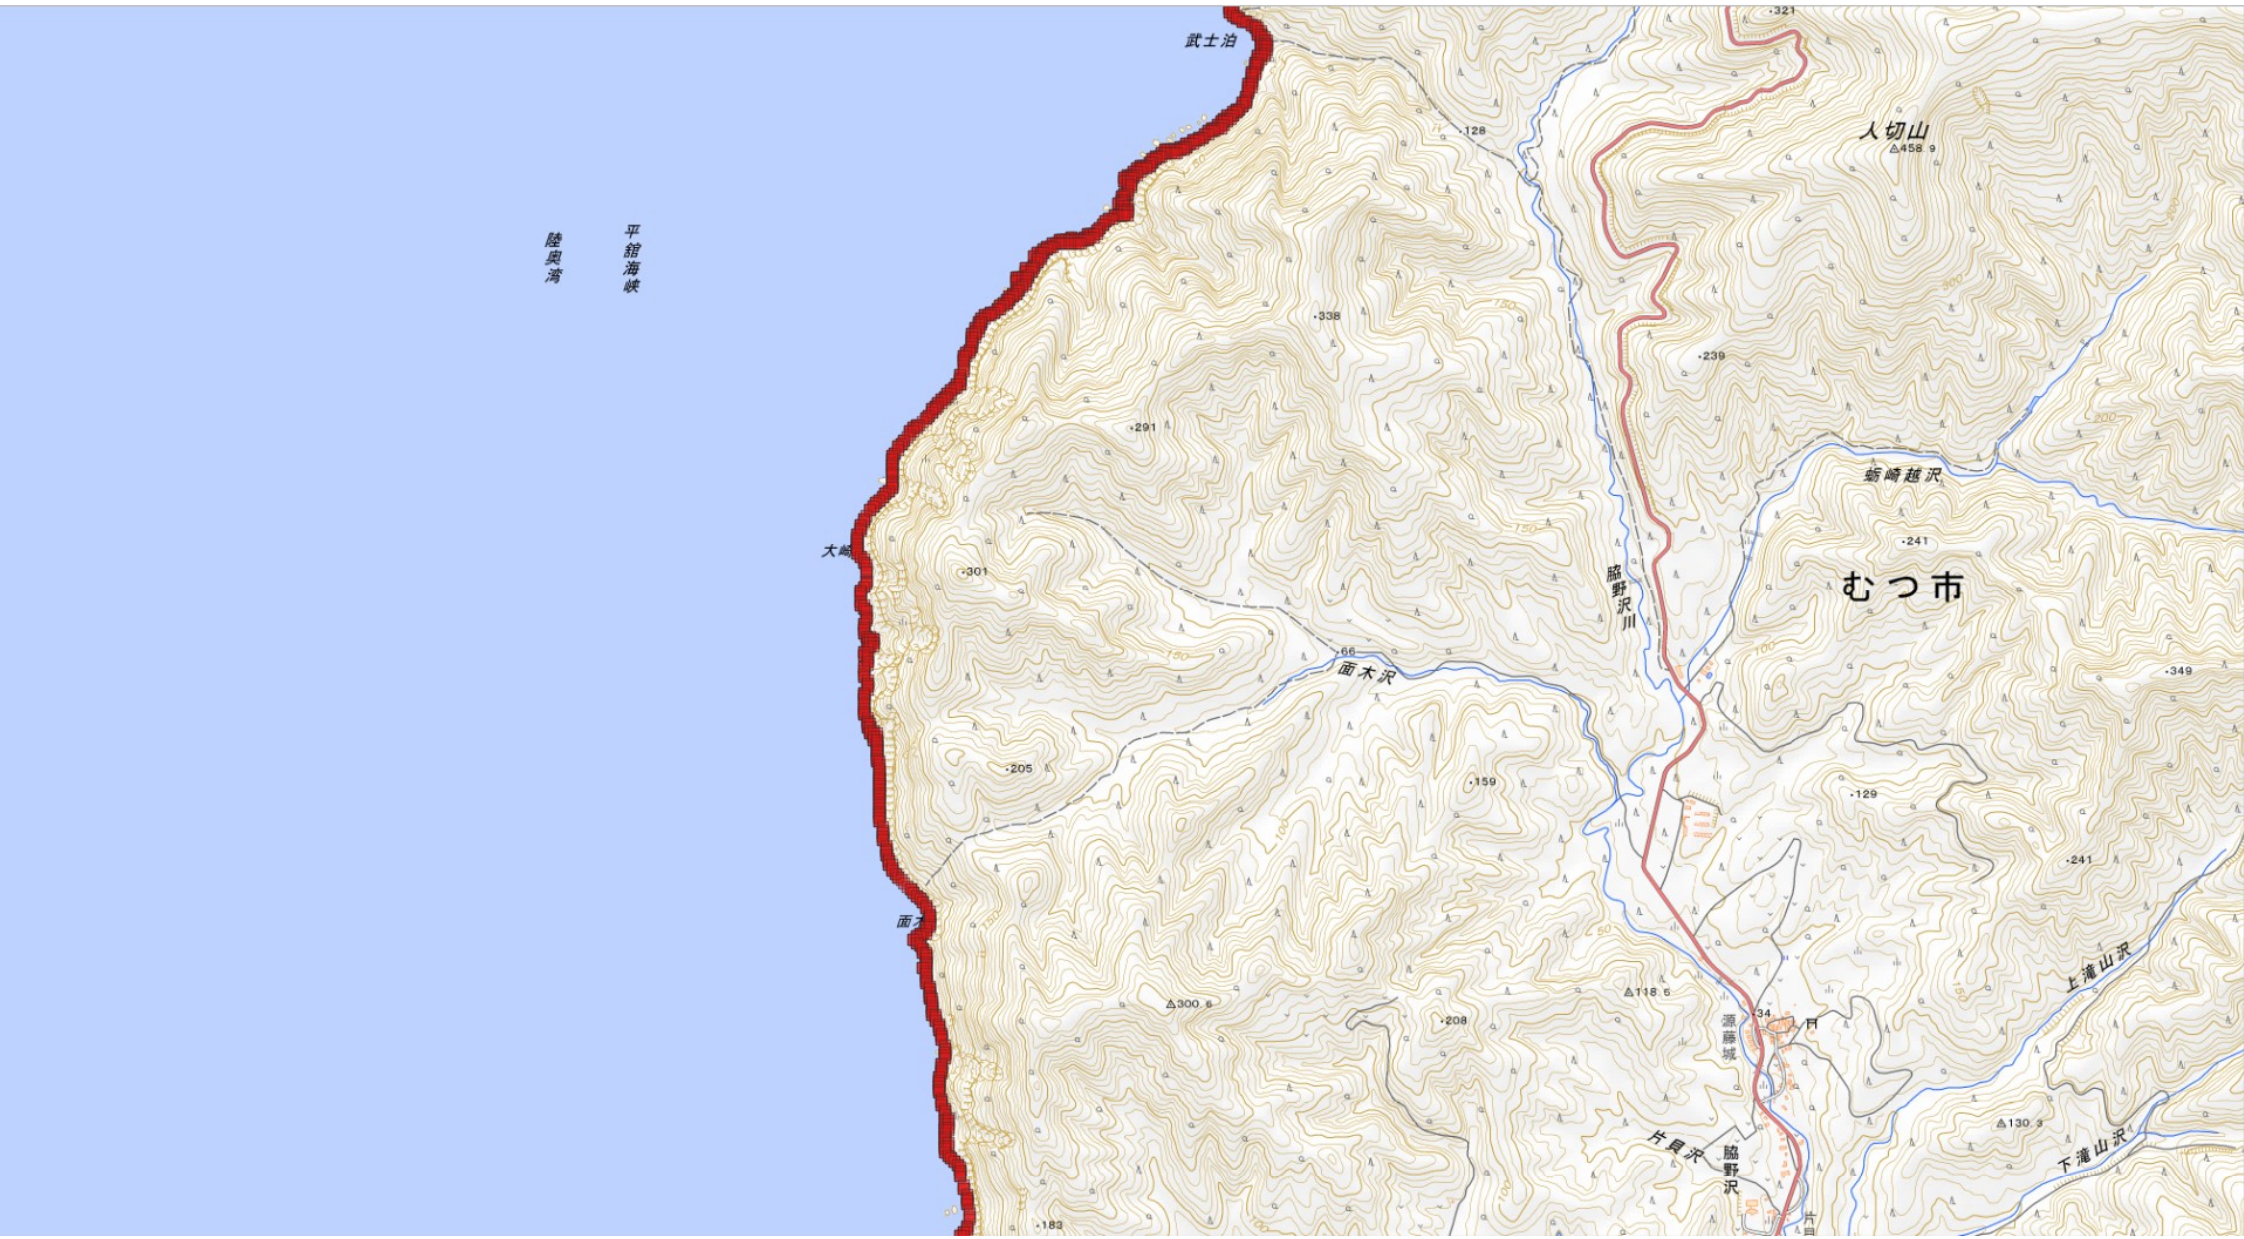

イボ崎

白岩

牛ノ首岬

平 館 海 峽

武士泊

人切山
△458.9

平館海峡
陸奥湾

大崎

北関根

美付川

むつ市

南関根

東通村

水川目