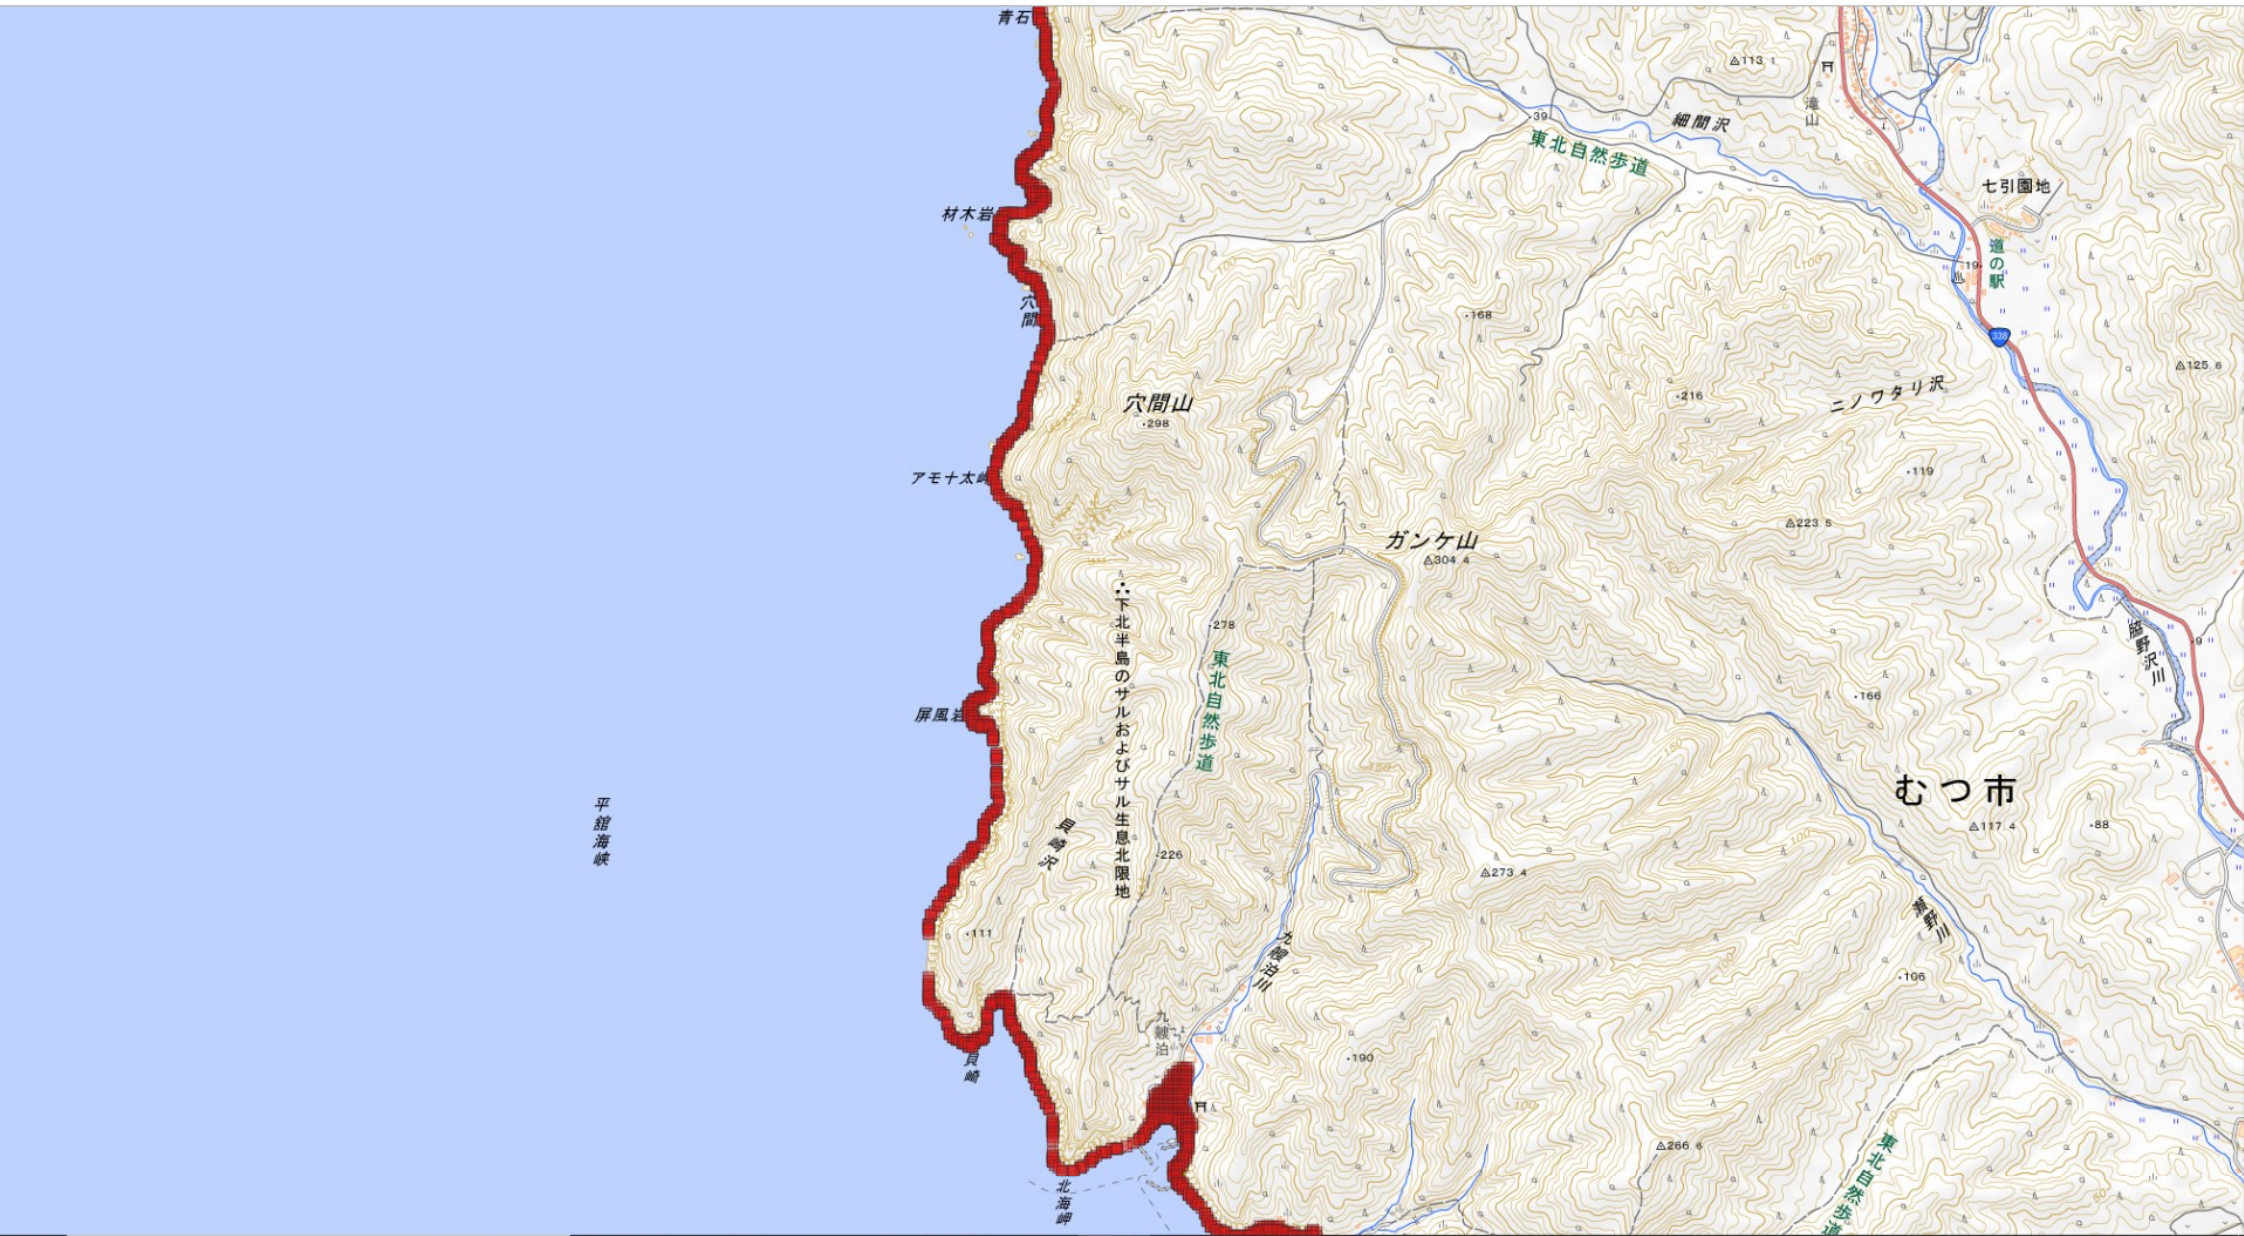

東通村

およびサル生息北限地

むつ市

△1174

△273.4

・88

柱沢

正覚寺

イボ崎

白岩

牛ノ首岬

平 館 海 峽

武士泊

人切山
△458.9

平館海峡
陸奥湾

大崎

むつ市

面木沢

脇野沢川

釜崎越沢

上滝山沢

下滝山沢

源藤城

片貝沢

北関根

美付川

むつ市

南関根

東通村

水川目