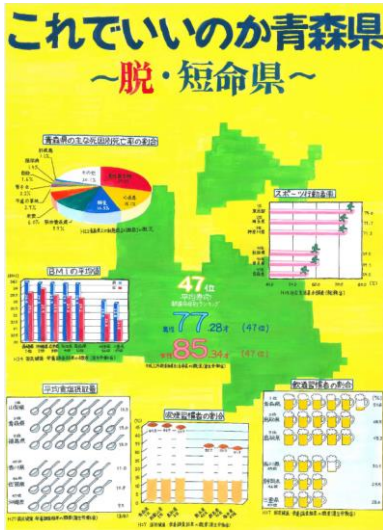

平成29年度青森県統計グラフコンクール 審査結果

「青森県統計グラフコンクール」は、県民の皆様に統計と親しんでいただき、統計の表現技術の向上を目的として、青森県教育委員会の後援を得て、青森県と青森県統計協会が共催で実施しているものです。平成29年度は6部門で募集が行われ、78点の応募がありました。

審査の結果、知事賞2点、入選8点、佳作14点の入賞作品、2校の指導優良校及び2校の奨励校が決定しました。また、青森県統計協会から贈られる青森県統計協会長賞1点、奨励賞3点の作品が決まりました。