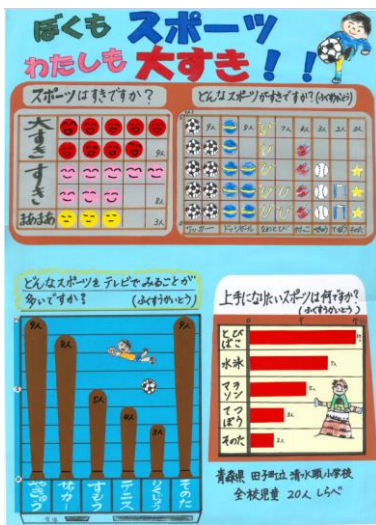

平成29年度青森県統計グラフコンクール 審査結果

「青森県統計グラフコンクール」は、県民の皆様に統計と親しんでいただき、統計の表現技術の向上を目的として、青森県教育委員会の後援を得て、青森県と青森県統計協会が共催で実施しているものです。平成29年度は6部門で募集が行われ、78点の応募がありました。

審査の結果、知事賞2点、入選8点、佳作14点の入賞作品、2校の指導優良校及び2校の奨励校が決定しました。また、青森県統計協会から贈られる青森県統計協会長賞1点、奨励賞3点の作品が決まりました。

知事賞

弘前大学
教育学部
附属中学校
1年 高谷賢裕さんの作品

知事賞

弘前大学
教育学部
附属中学校
2年 吉川かれんさんの作品

統計協会長賞

田子町立清水頭小学校2年
櫻場充也さん・山市凱也さん
尾形優樹奈さんの作品

[第1部] 小学校1年生及び2年生

賞	表 題	学年	氏 名	学 校 名
統計協会長賞	ぼくも わたしも スポーツ大すき!!	2	さくば みちや 櫻場 充也	田子町立清水頭小学校
		2	やまち かいや 山市 凱也	
		2	おがた ゆきな 尾形 優樹奈	
入選	学校 大すき!!	1	のがた なおき 野方 奈央希	田子町立清水頭小学校
		1	かわむら みさき 川村 美紗貴	
		1	ちば すみれ 千葉 堇	
		1	やまもと しはる 山本 識晴	
佳作	朝ごはん しっかり食べて 元気もりもり!!	1	そむら ふうか 袖村 風花	田子町立清水頭小学校
佳作	たくさん本を読んでるよ	1	おおくぼ まなみ 大久保 愛海	田子町立清水頭小学校