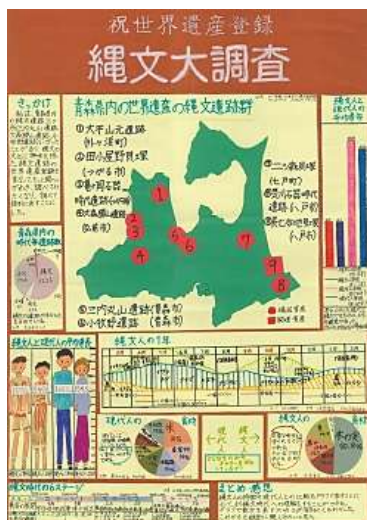

青森県統計グラフコンクール受賞者

知事賞

区分	受賞者	学校名	学年
第4部 中学校	藤岡 凜々子	弘前大学教育学部附属中学校	1

祝世界遺産登録 縄文大調査

青森県統計協会長賞

区分	受賞者	学校名	学年
パソコン統計グラフの部	佐々木 舞	八戸市立白銀南中学校	3