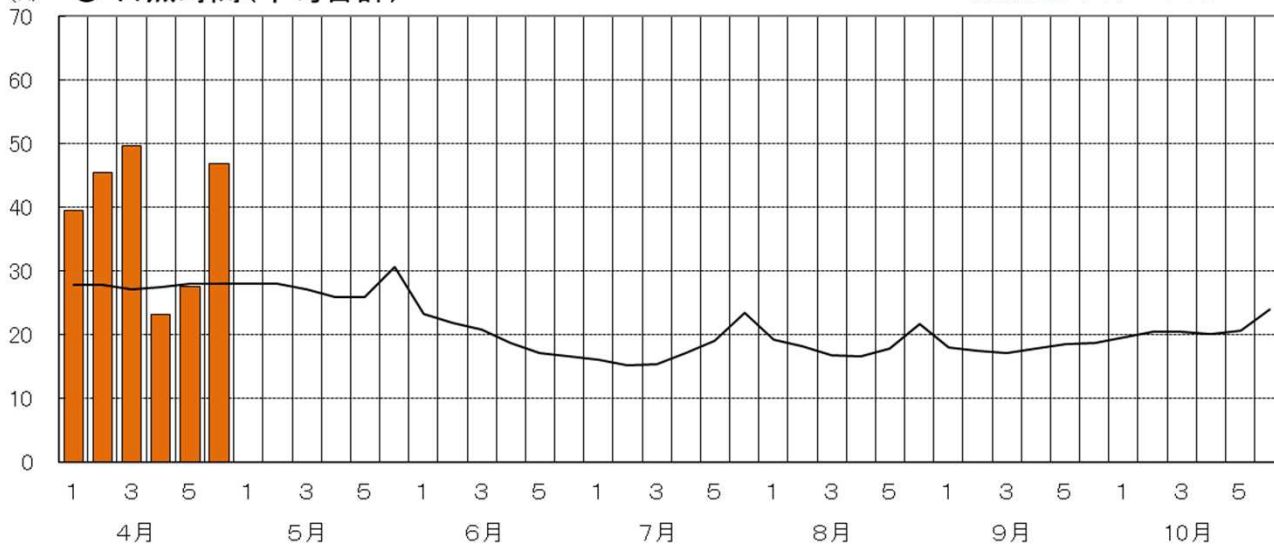

農業気象 <野辺地町>

令和6年5月2日

○ 気温(半旬平均)

【凡例: 一 本年、一 平年】

(h) ○ 日照時間(半旬合計)

【凡例: ■ 本年、一 平年】

(mm) ○ 降水量(半旬合計)

【凡例: ■ 本年、一 平年】