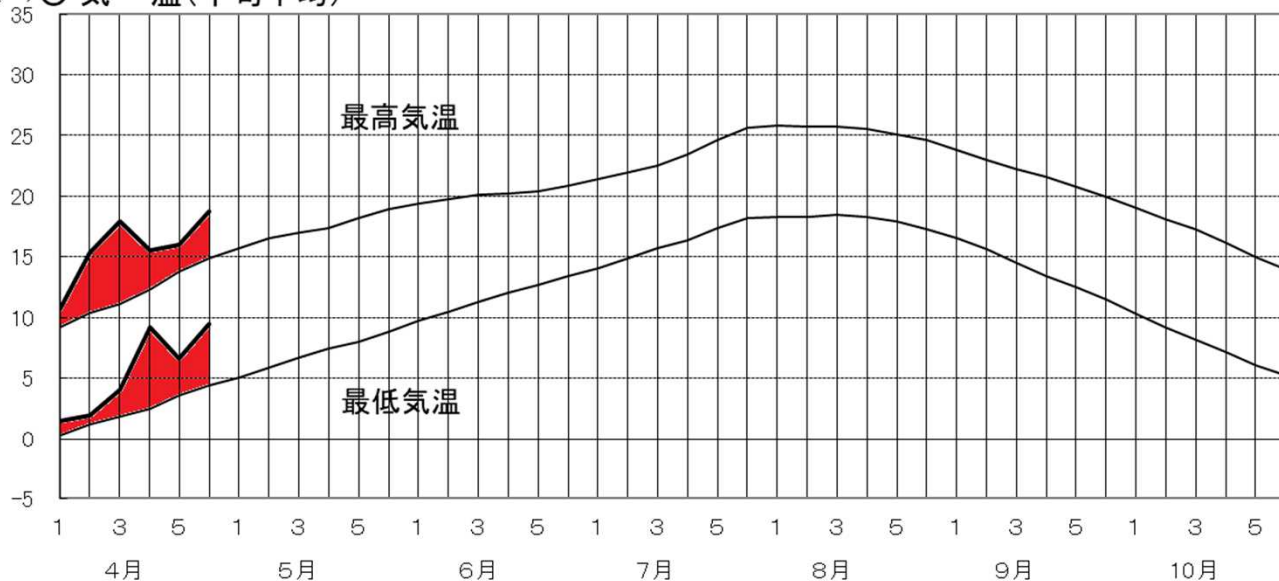

農業気象 <野辺地町>

令和6年5月2日

○ 気温(半旬平均)

【凡例: 一 本年、一 平年】

(h) ○ 日照時間(半旬合計)

【凡例: ■ 本年、一 平年】

(mm) ○ 降水量(半旬合計)

【凡例: ■ 本年、一 平年】