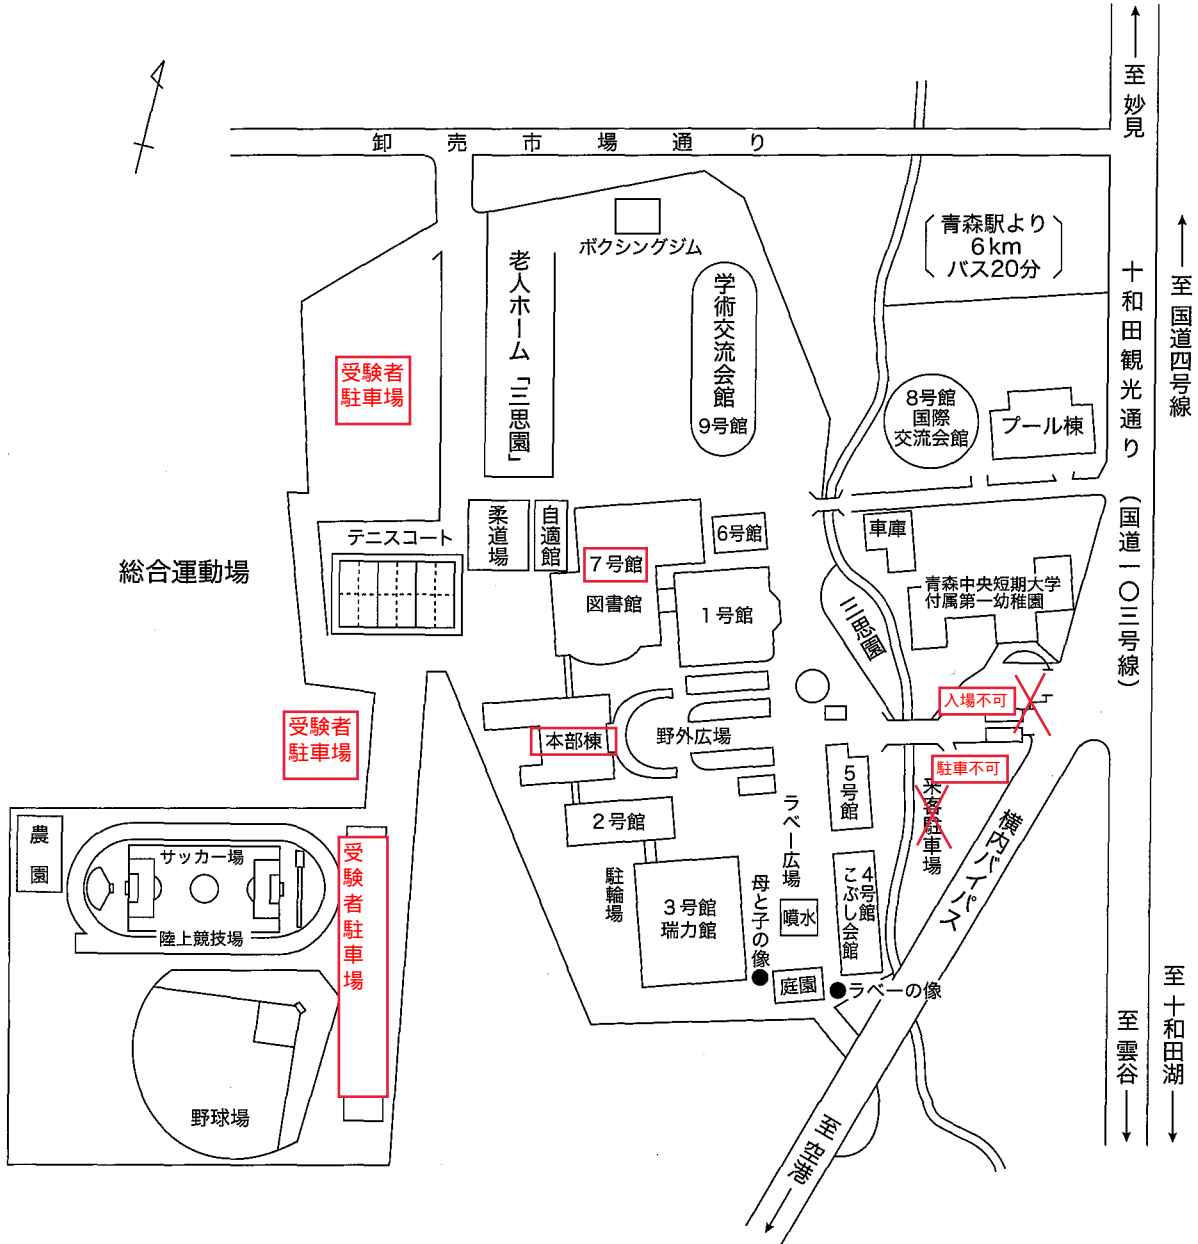

# 登録販売者試験会場案内図

会場 青森中央学院大学

青森市横内字神田12

## ○ 交通案内

J R 青森駅より J R バス又は青森市営バスで約20分～30分

青森市営バス 青森公立大学、モヤヒルズ線、青森中央学院大学前 下車 徒歩 3分

J R バス " " " 下車 徒歩 3分

J R 青森駅よりタクシーで約20分

青森空港よりタクシーで約20分

(いずれも交通事情により時間がかかることがありますので十分余裕を見てください。)

## ○ 試験会場 (大学) へ直接問い合わせることは絶対にしないでください。