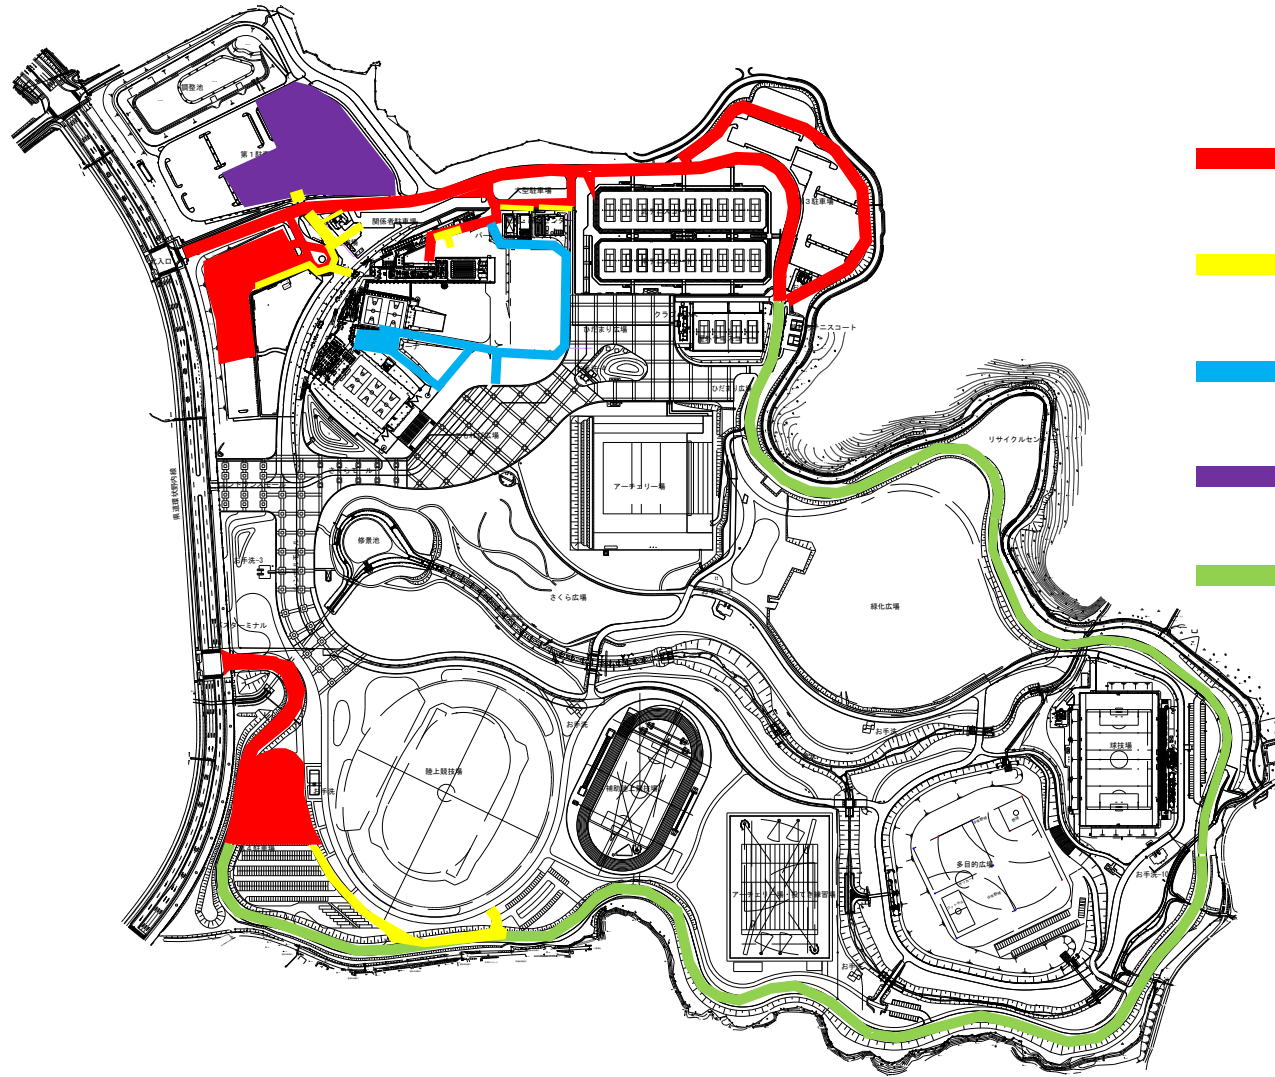

別紙23事業予定地の積雪に関する資料（0607修正版）

## 青森県総合運動公園 除雪範囲図

-  通常除雪（機械）
-  ハンドガイド

# 新青森県総合運動公園 除雪範囲図

- 通常除雪（機械）
- ハンドガイド
- 避難路
- 予備駐車場
- 3月下旬開放部

総合体育館・合宿所

31.1.30

31.1.30

合宿所

31.1.30

メイン・サブアリーナ

31.1.30

31.1.30

31.1.30

サブアリーナ・スポーツ科学センター・合宿所

サブ

31.1.30

スポーツ科学センター

31.1.30