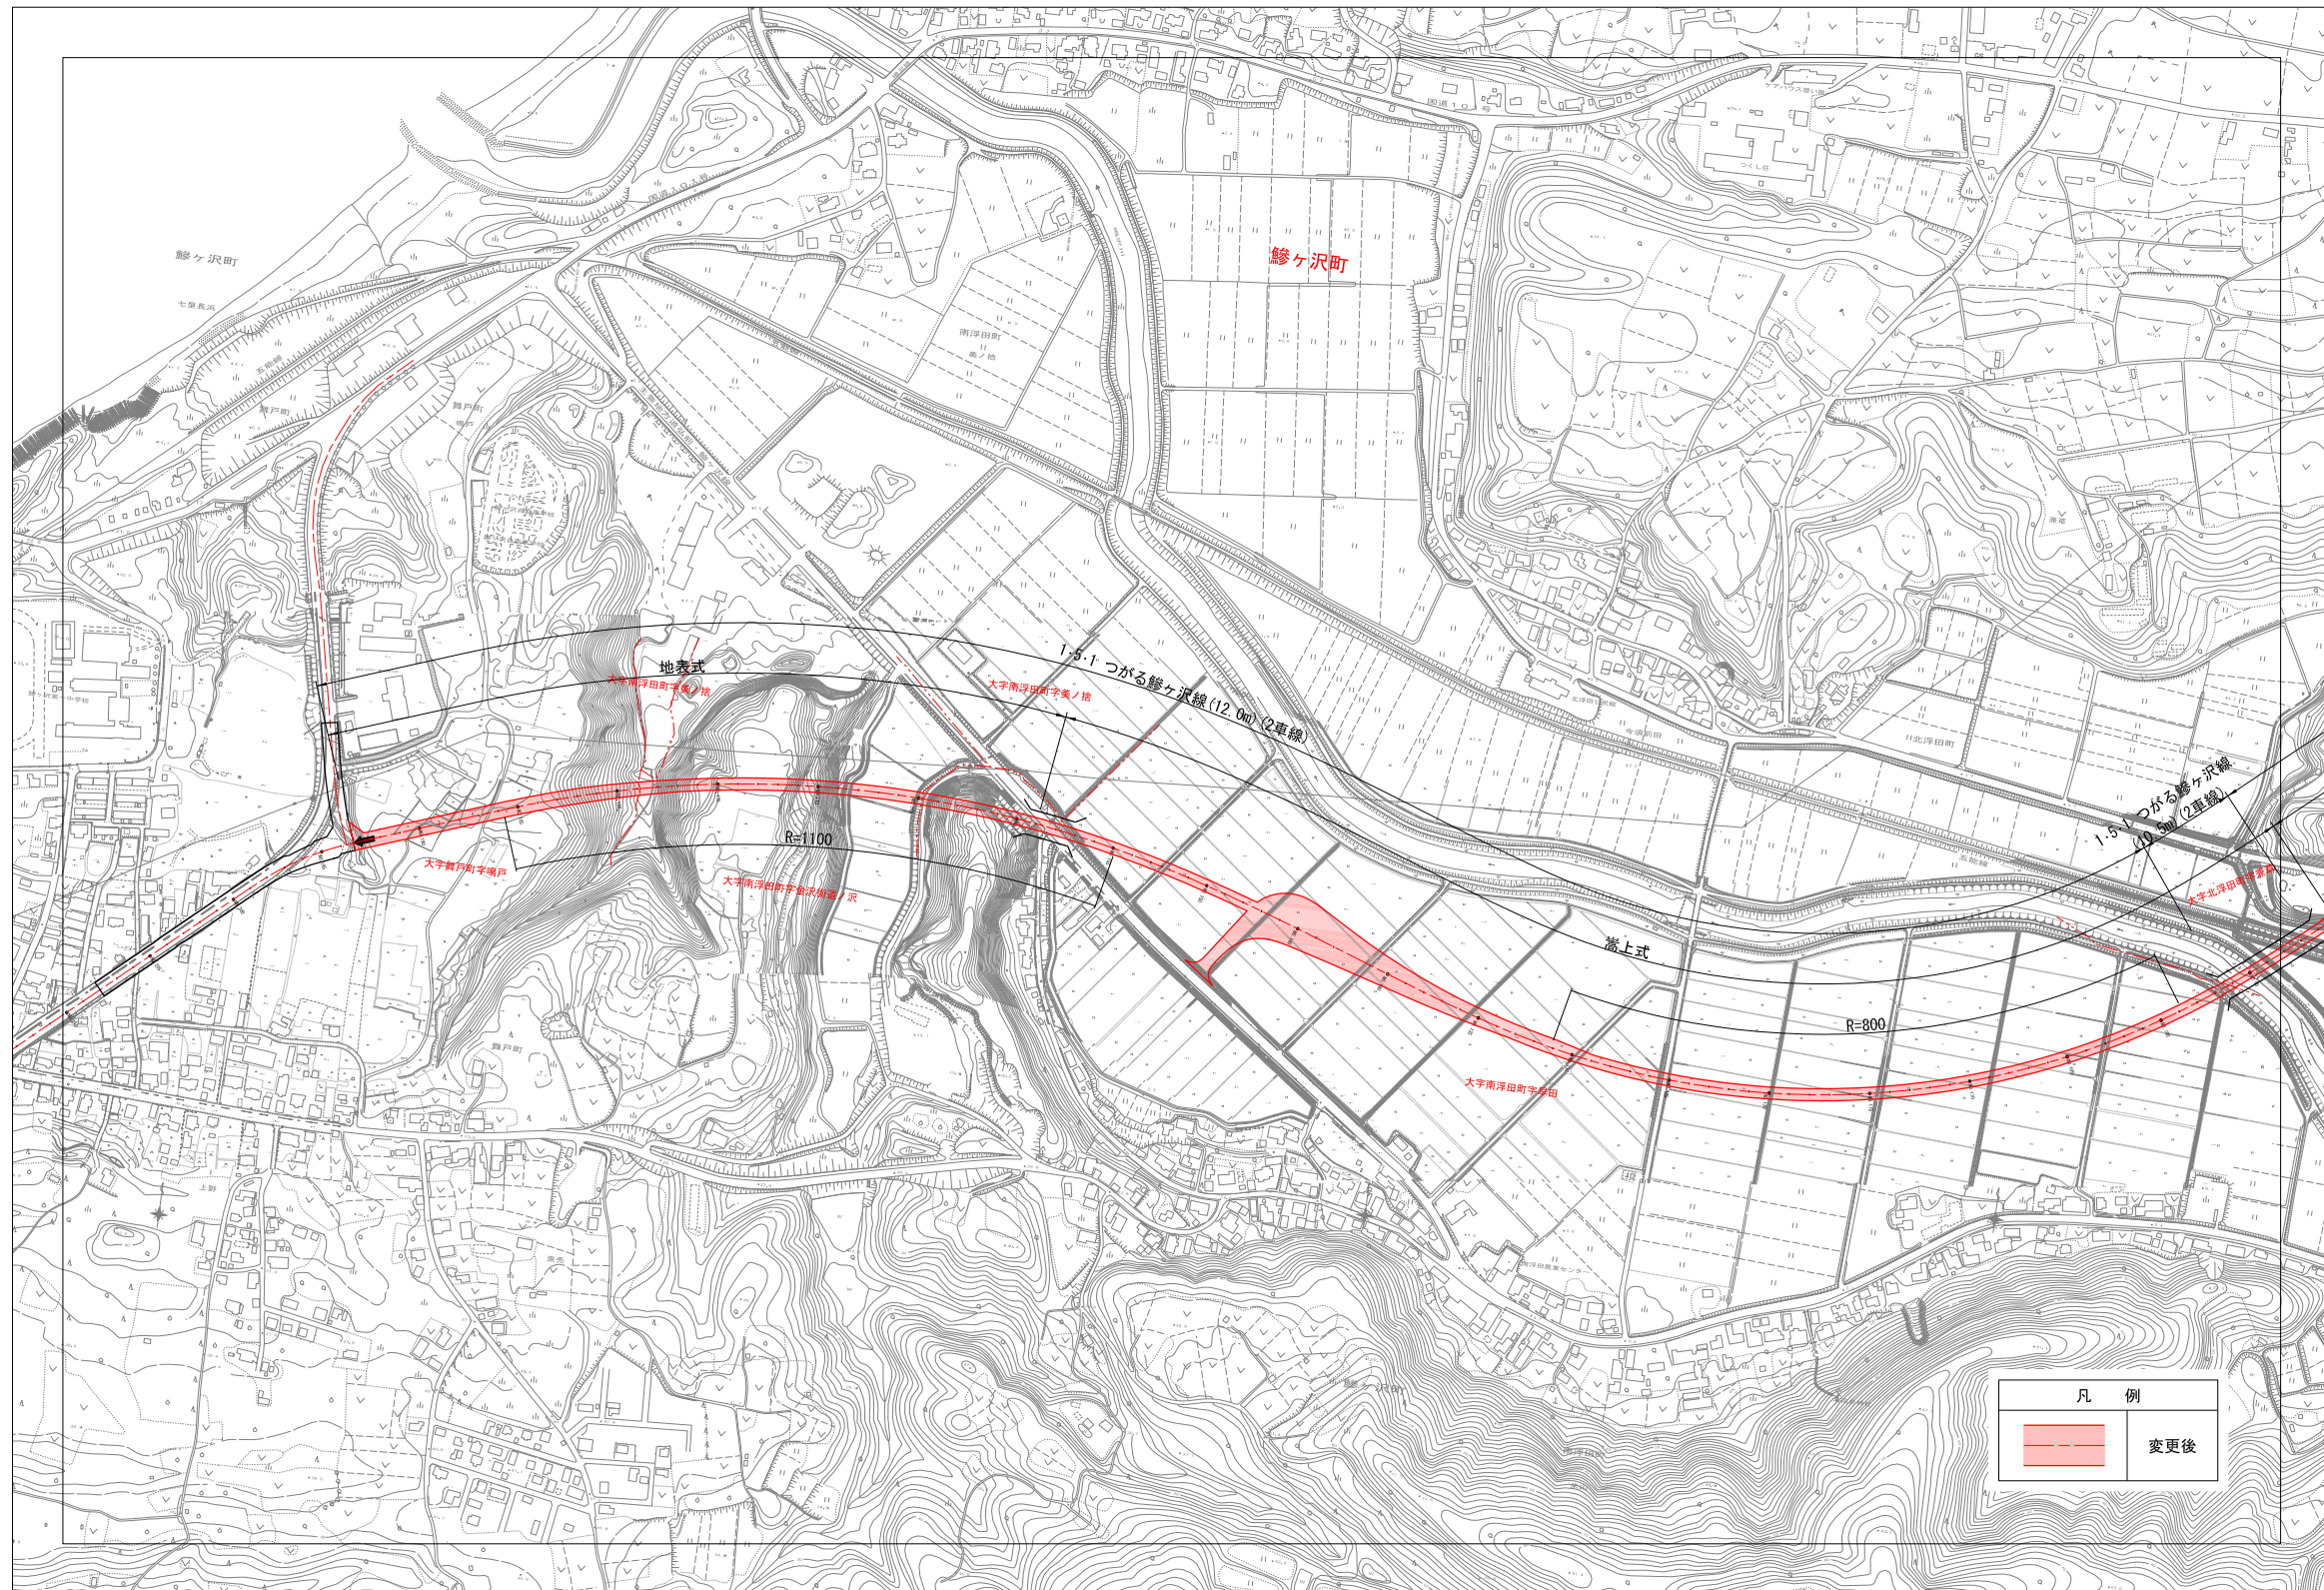

鱒ヶ沢町 都市計画図 (1)

鯨ヶ沢町 都市計画図 (2)

凡 例	
	変更後