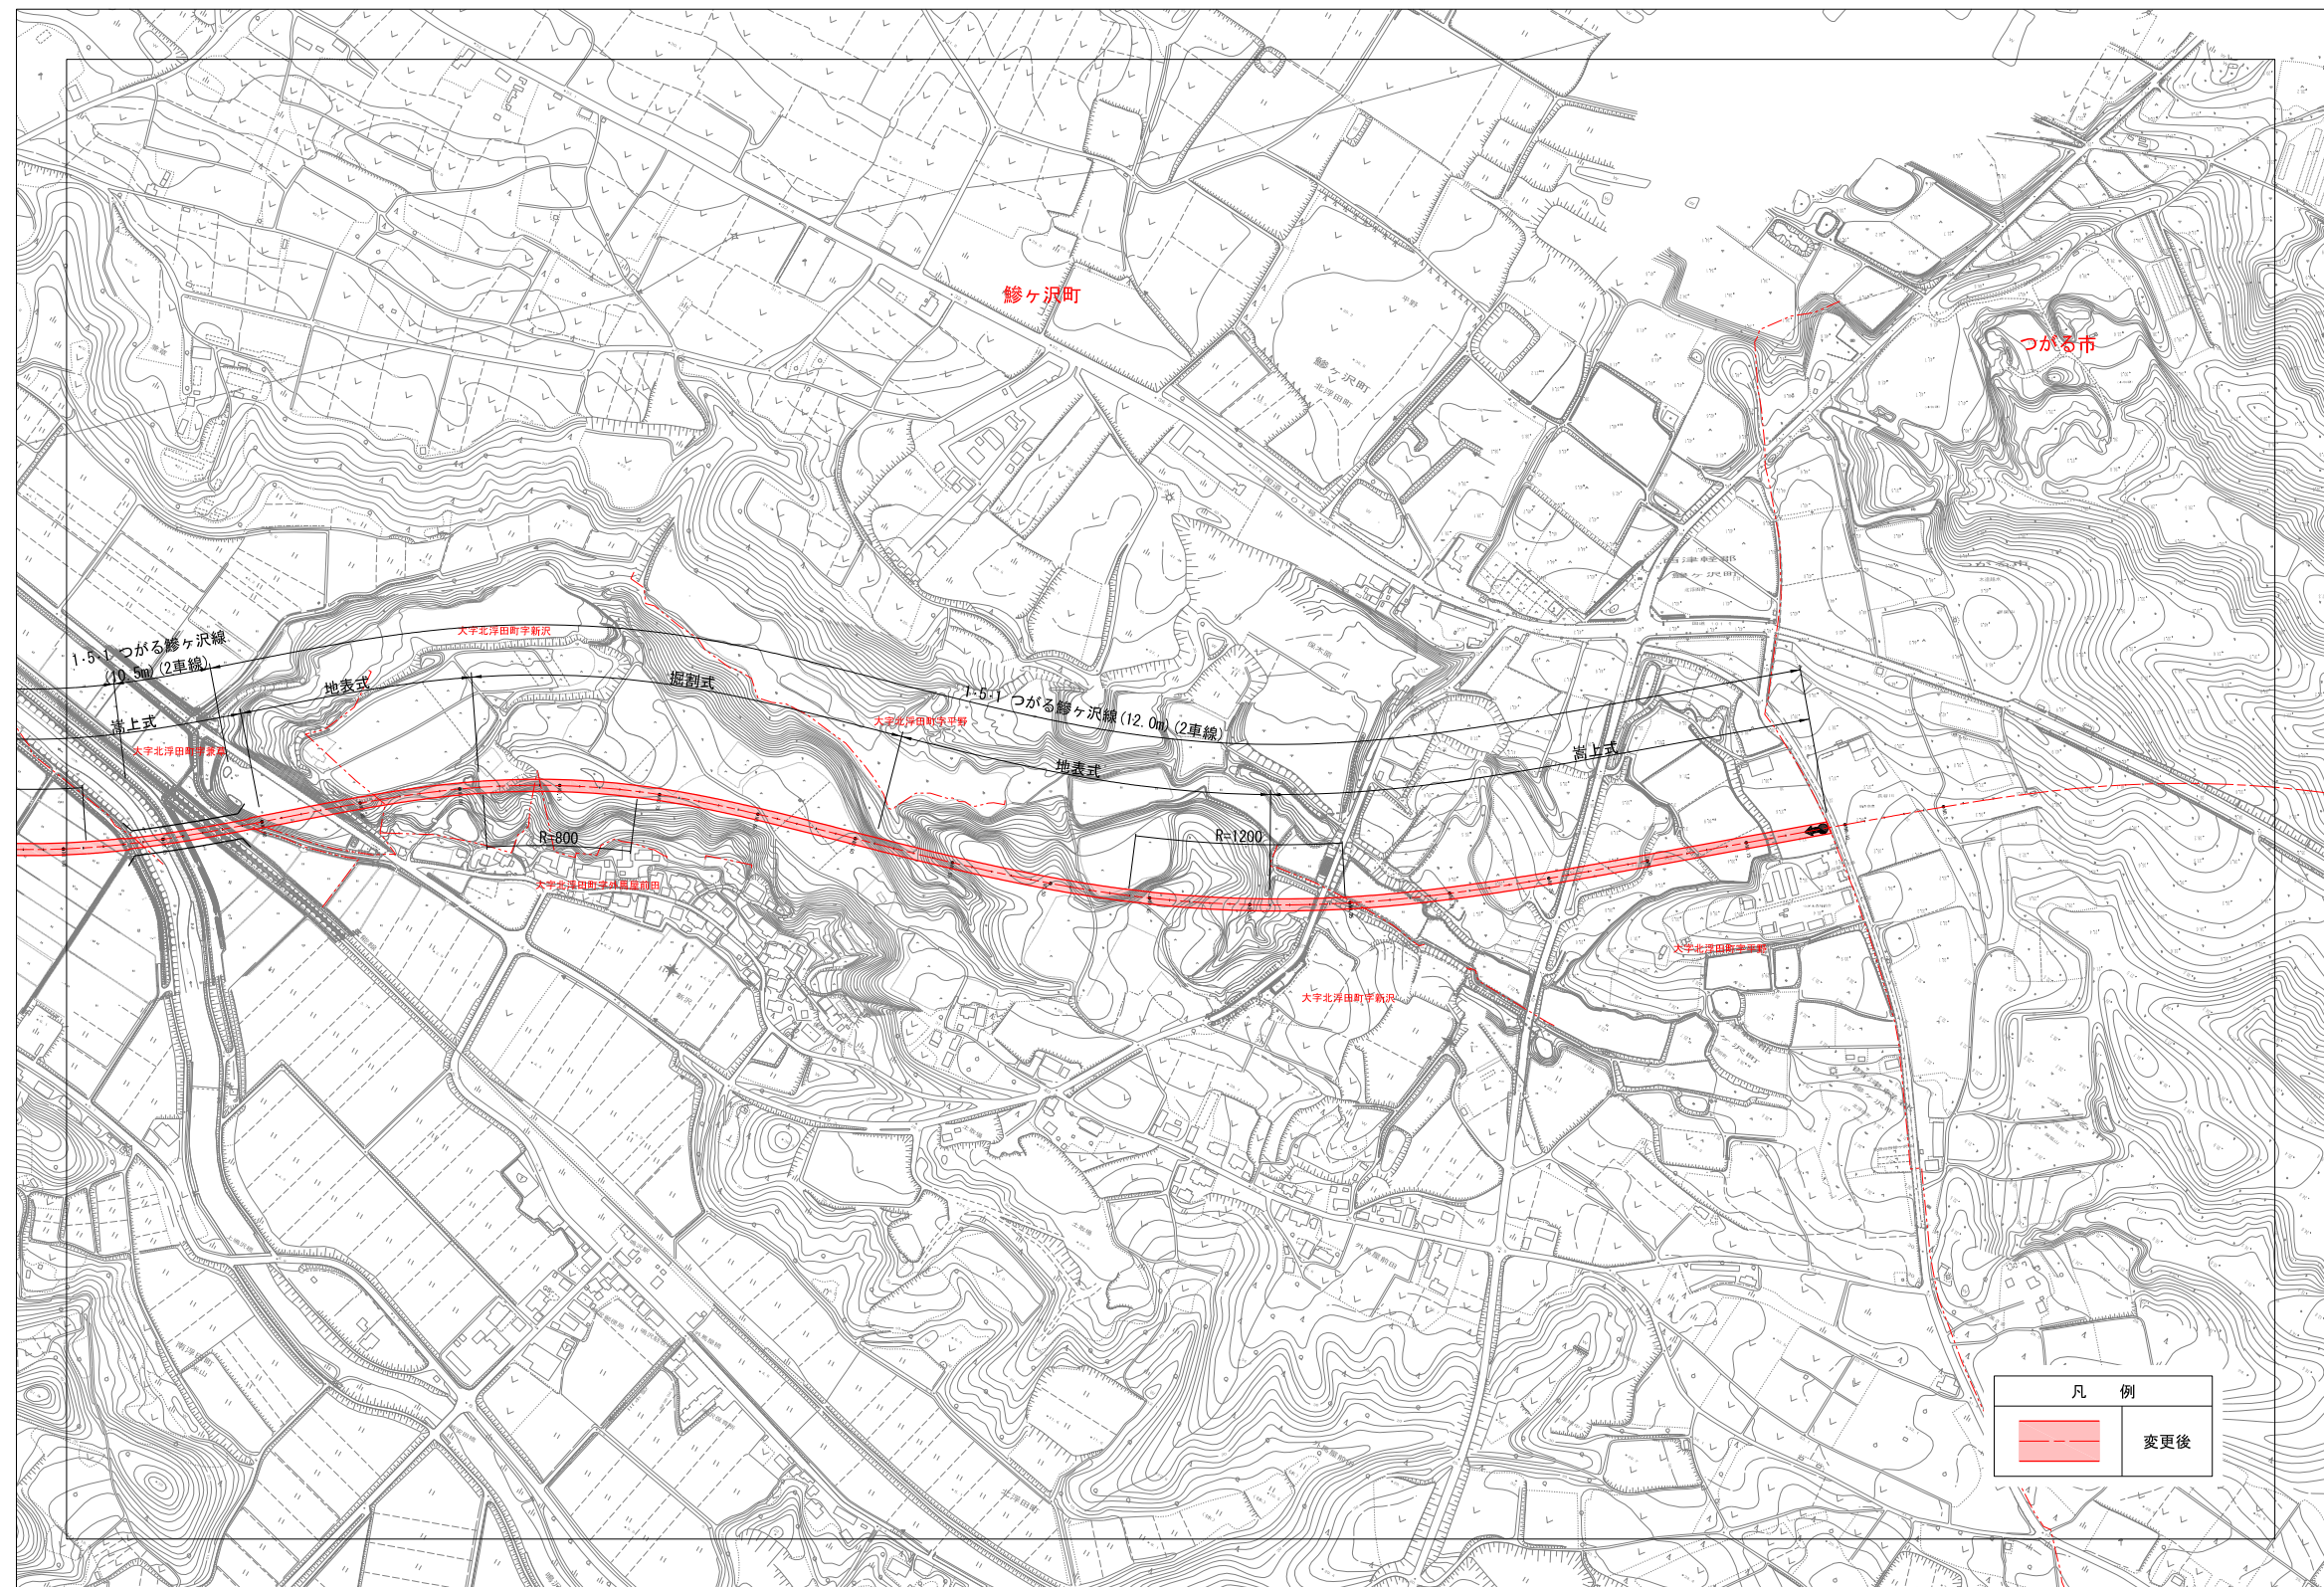

鱒ヶ沢町 都市計画図 (1)

鯨ヶ沢町 都市計画図 (2)

凡 例	
	変更後