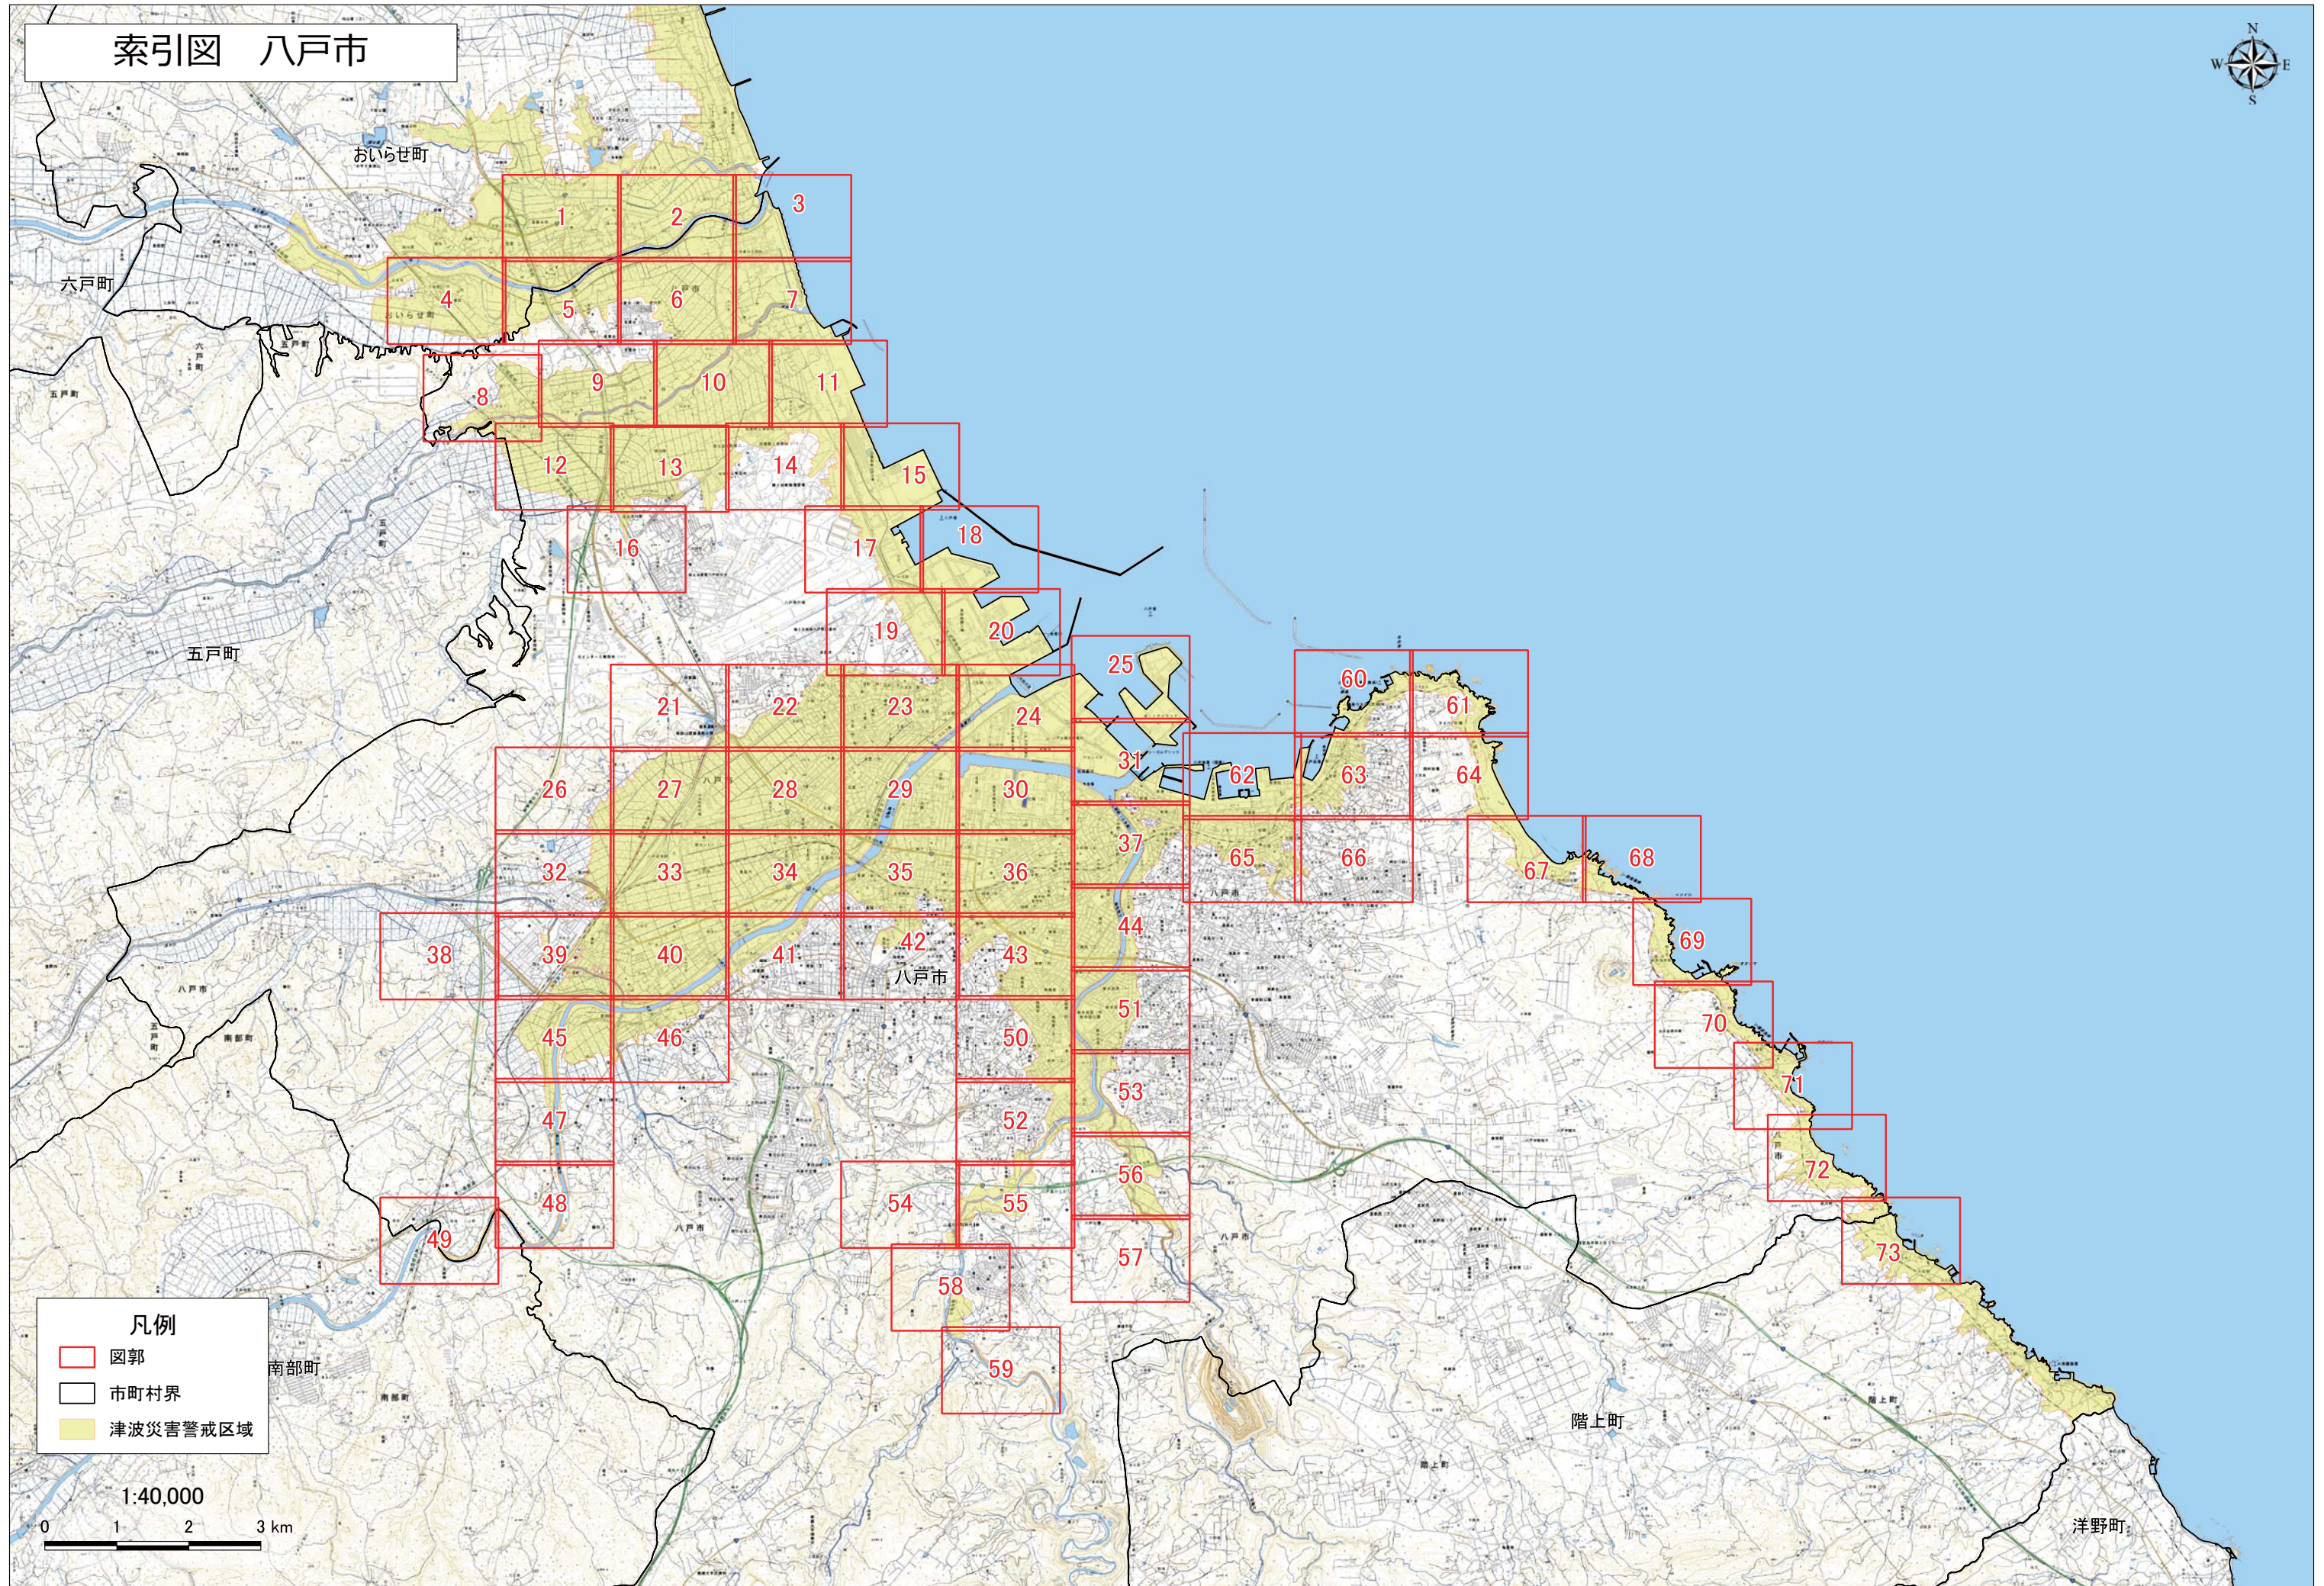

索引図 八戸市

- 凡例
- 図郭
 - 市町村界
 - 津波災害警戒区域

1:40,000
0 1 2 3 km