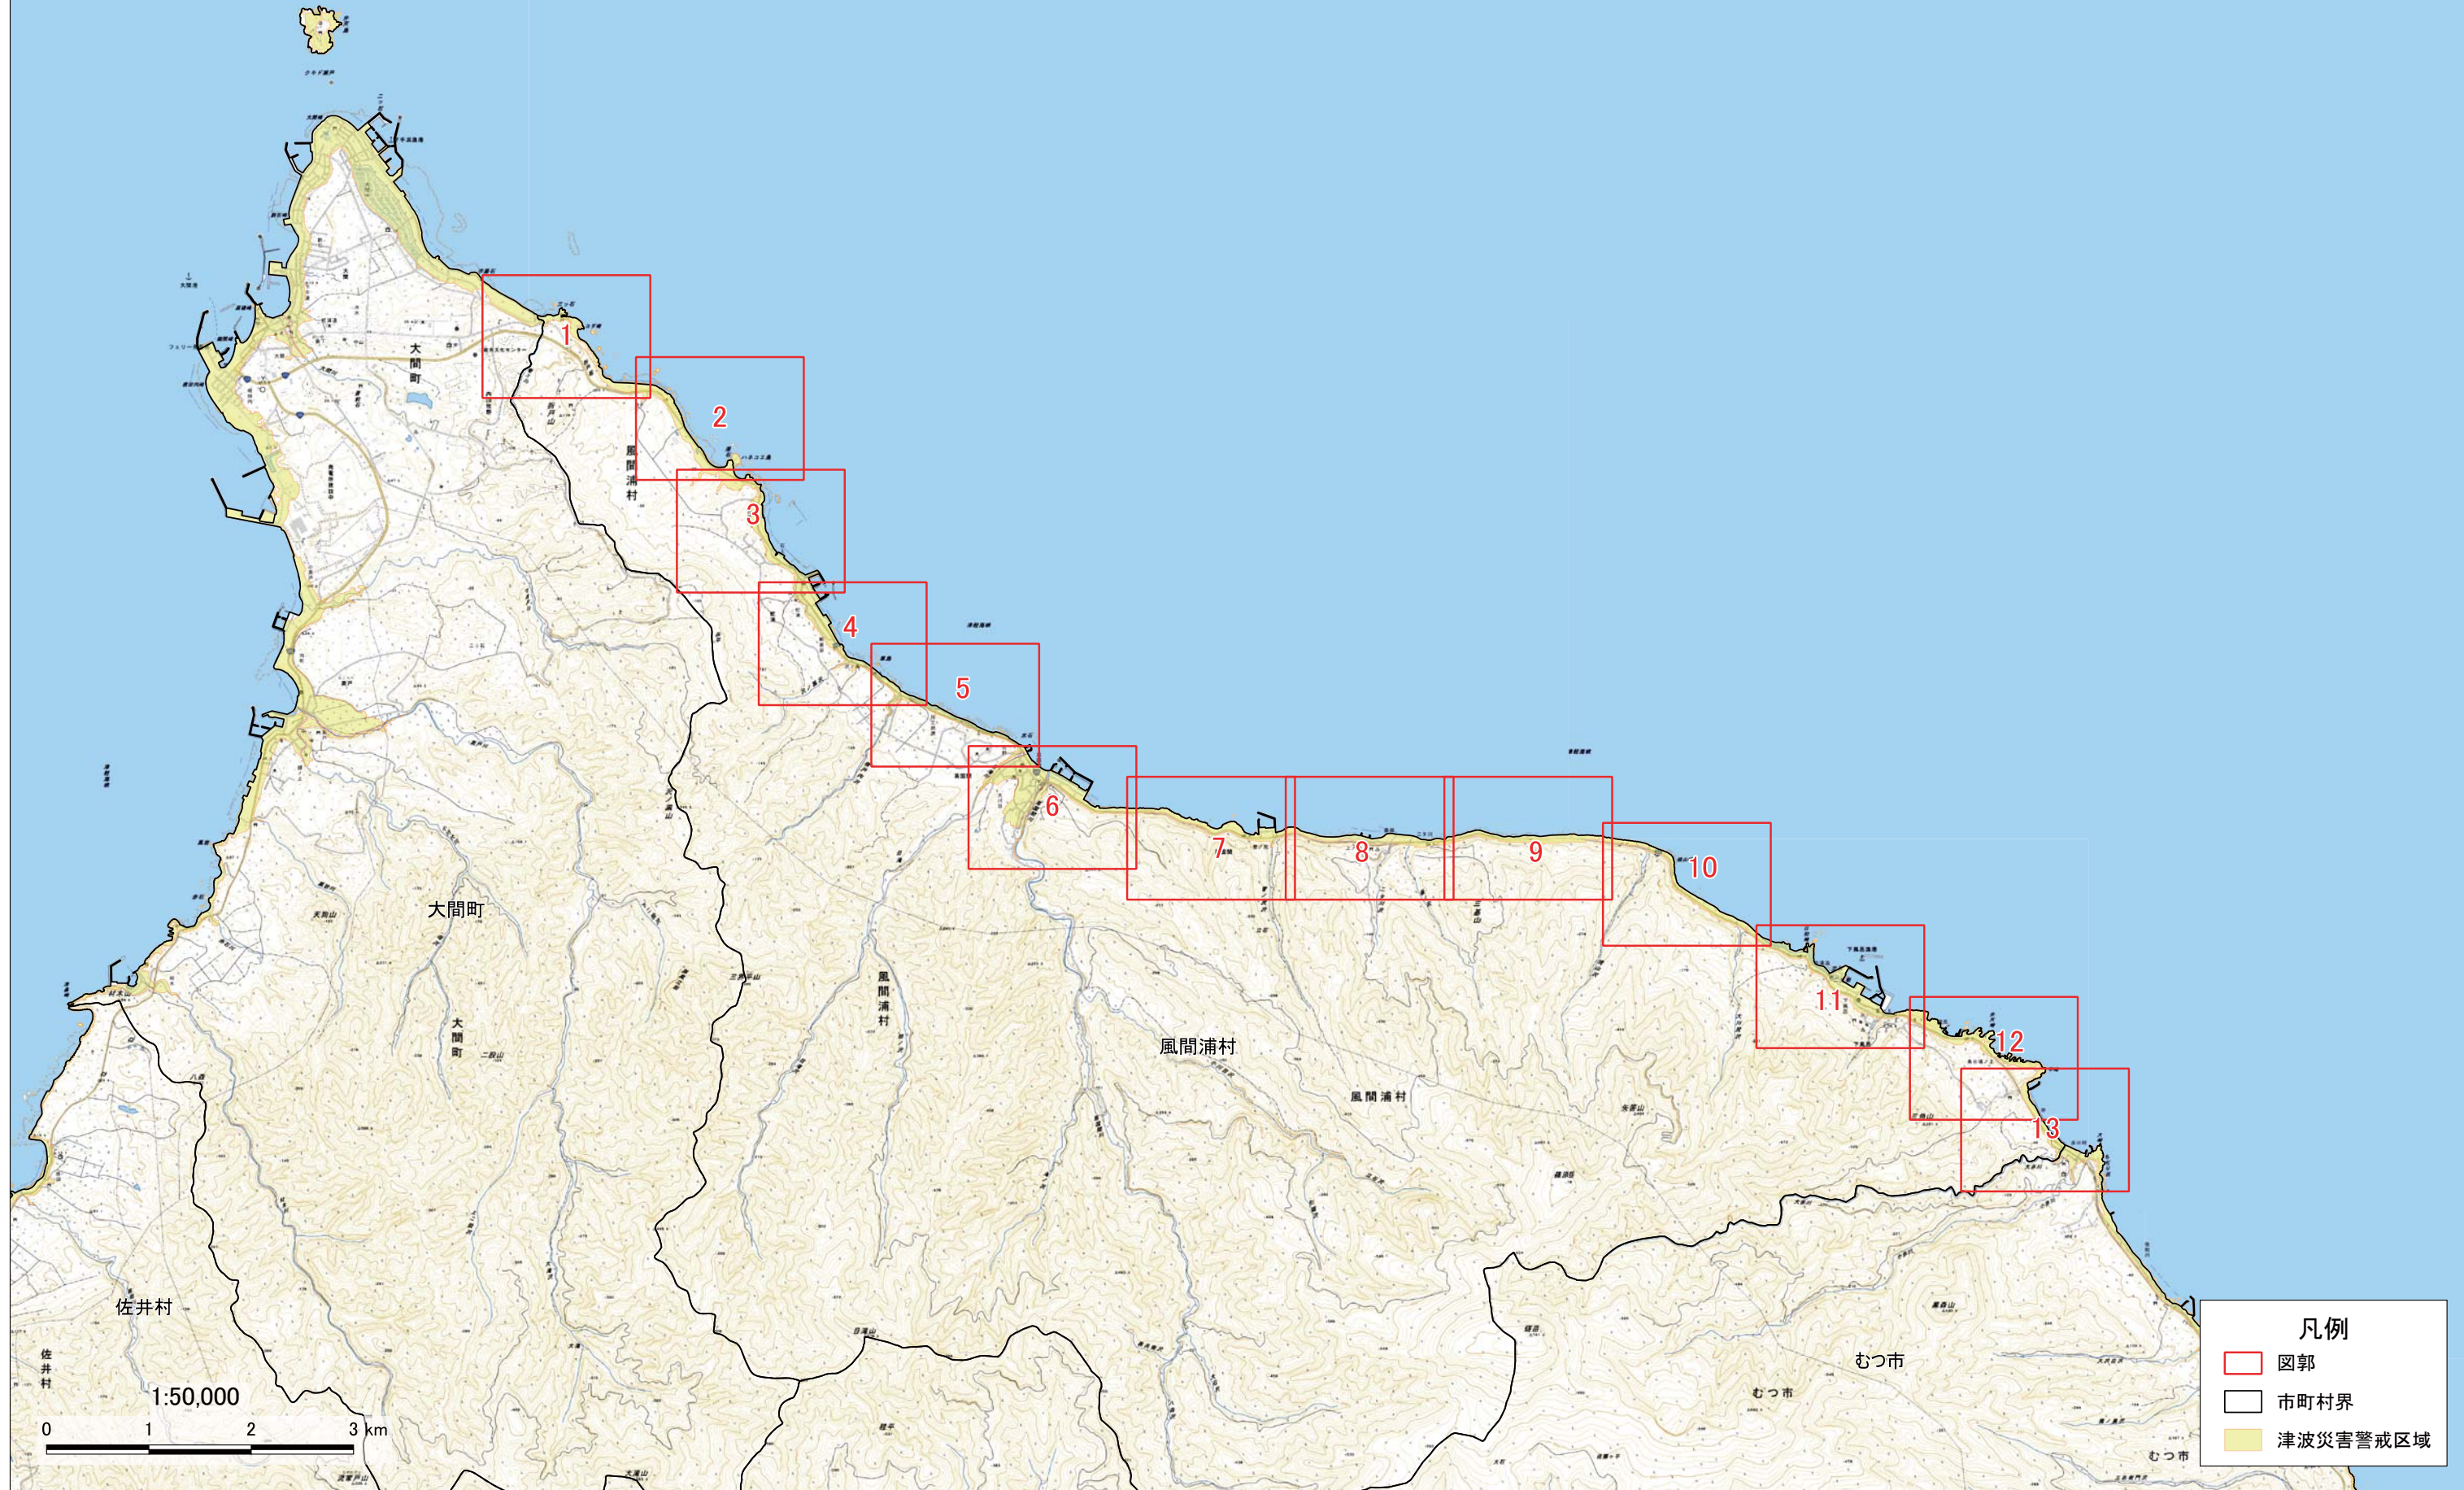

# 索引図 風間浦村

- 凡例**
- 図郭
  - 市町村界
  - 津波災害警戒区域