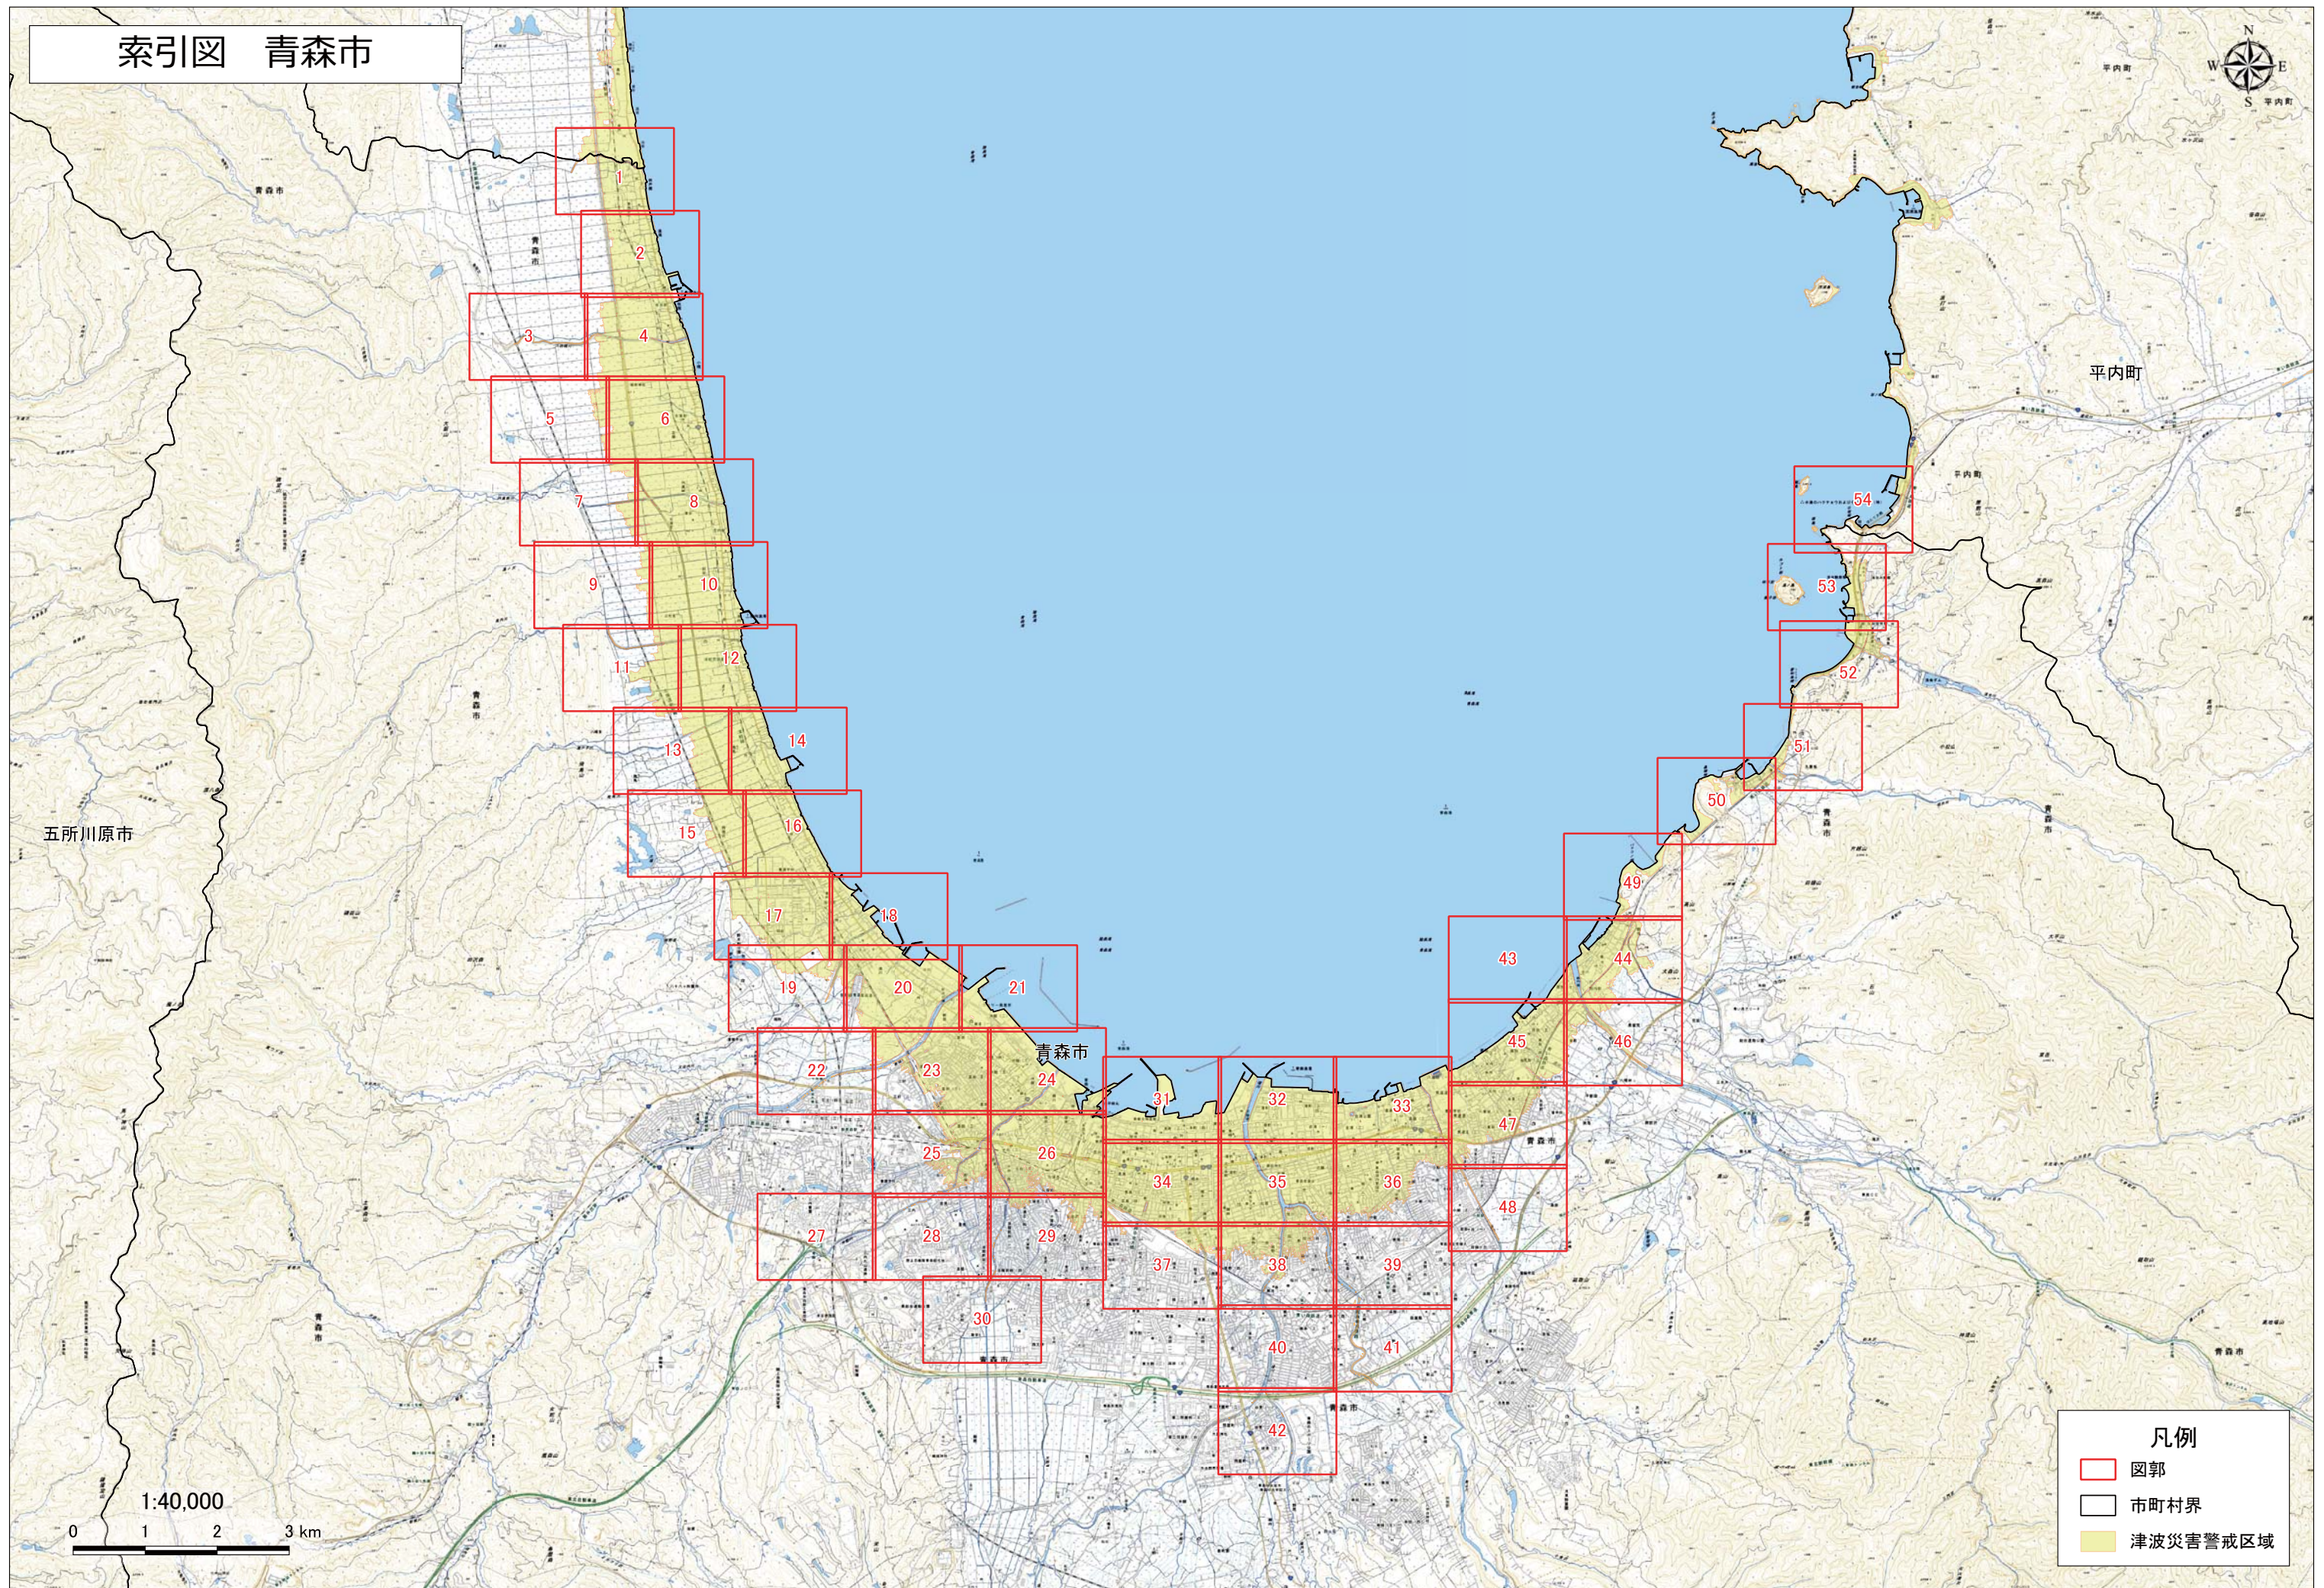

# 索引図 青森市

- 凡例**
- 図郭
  - 市町村界
  - 津波災害警戒区域