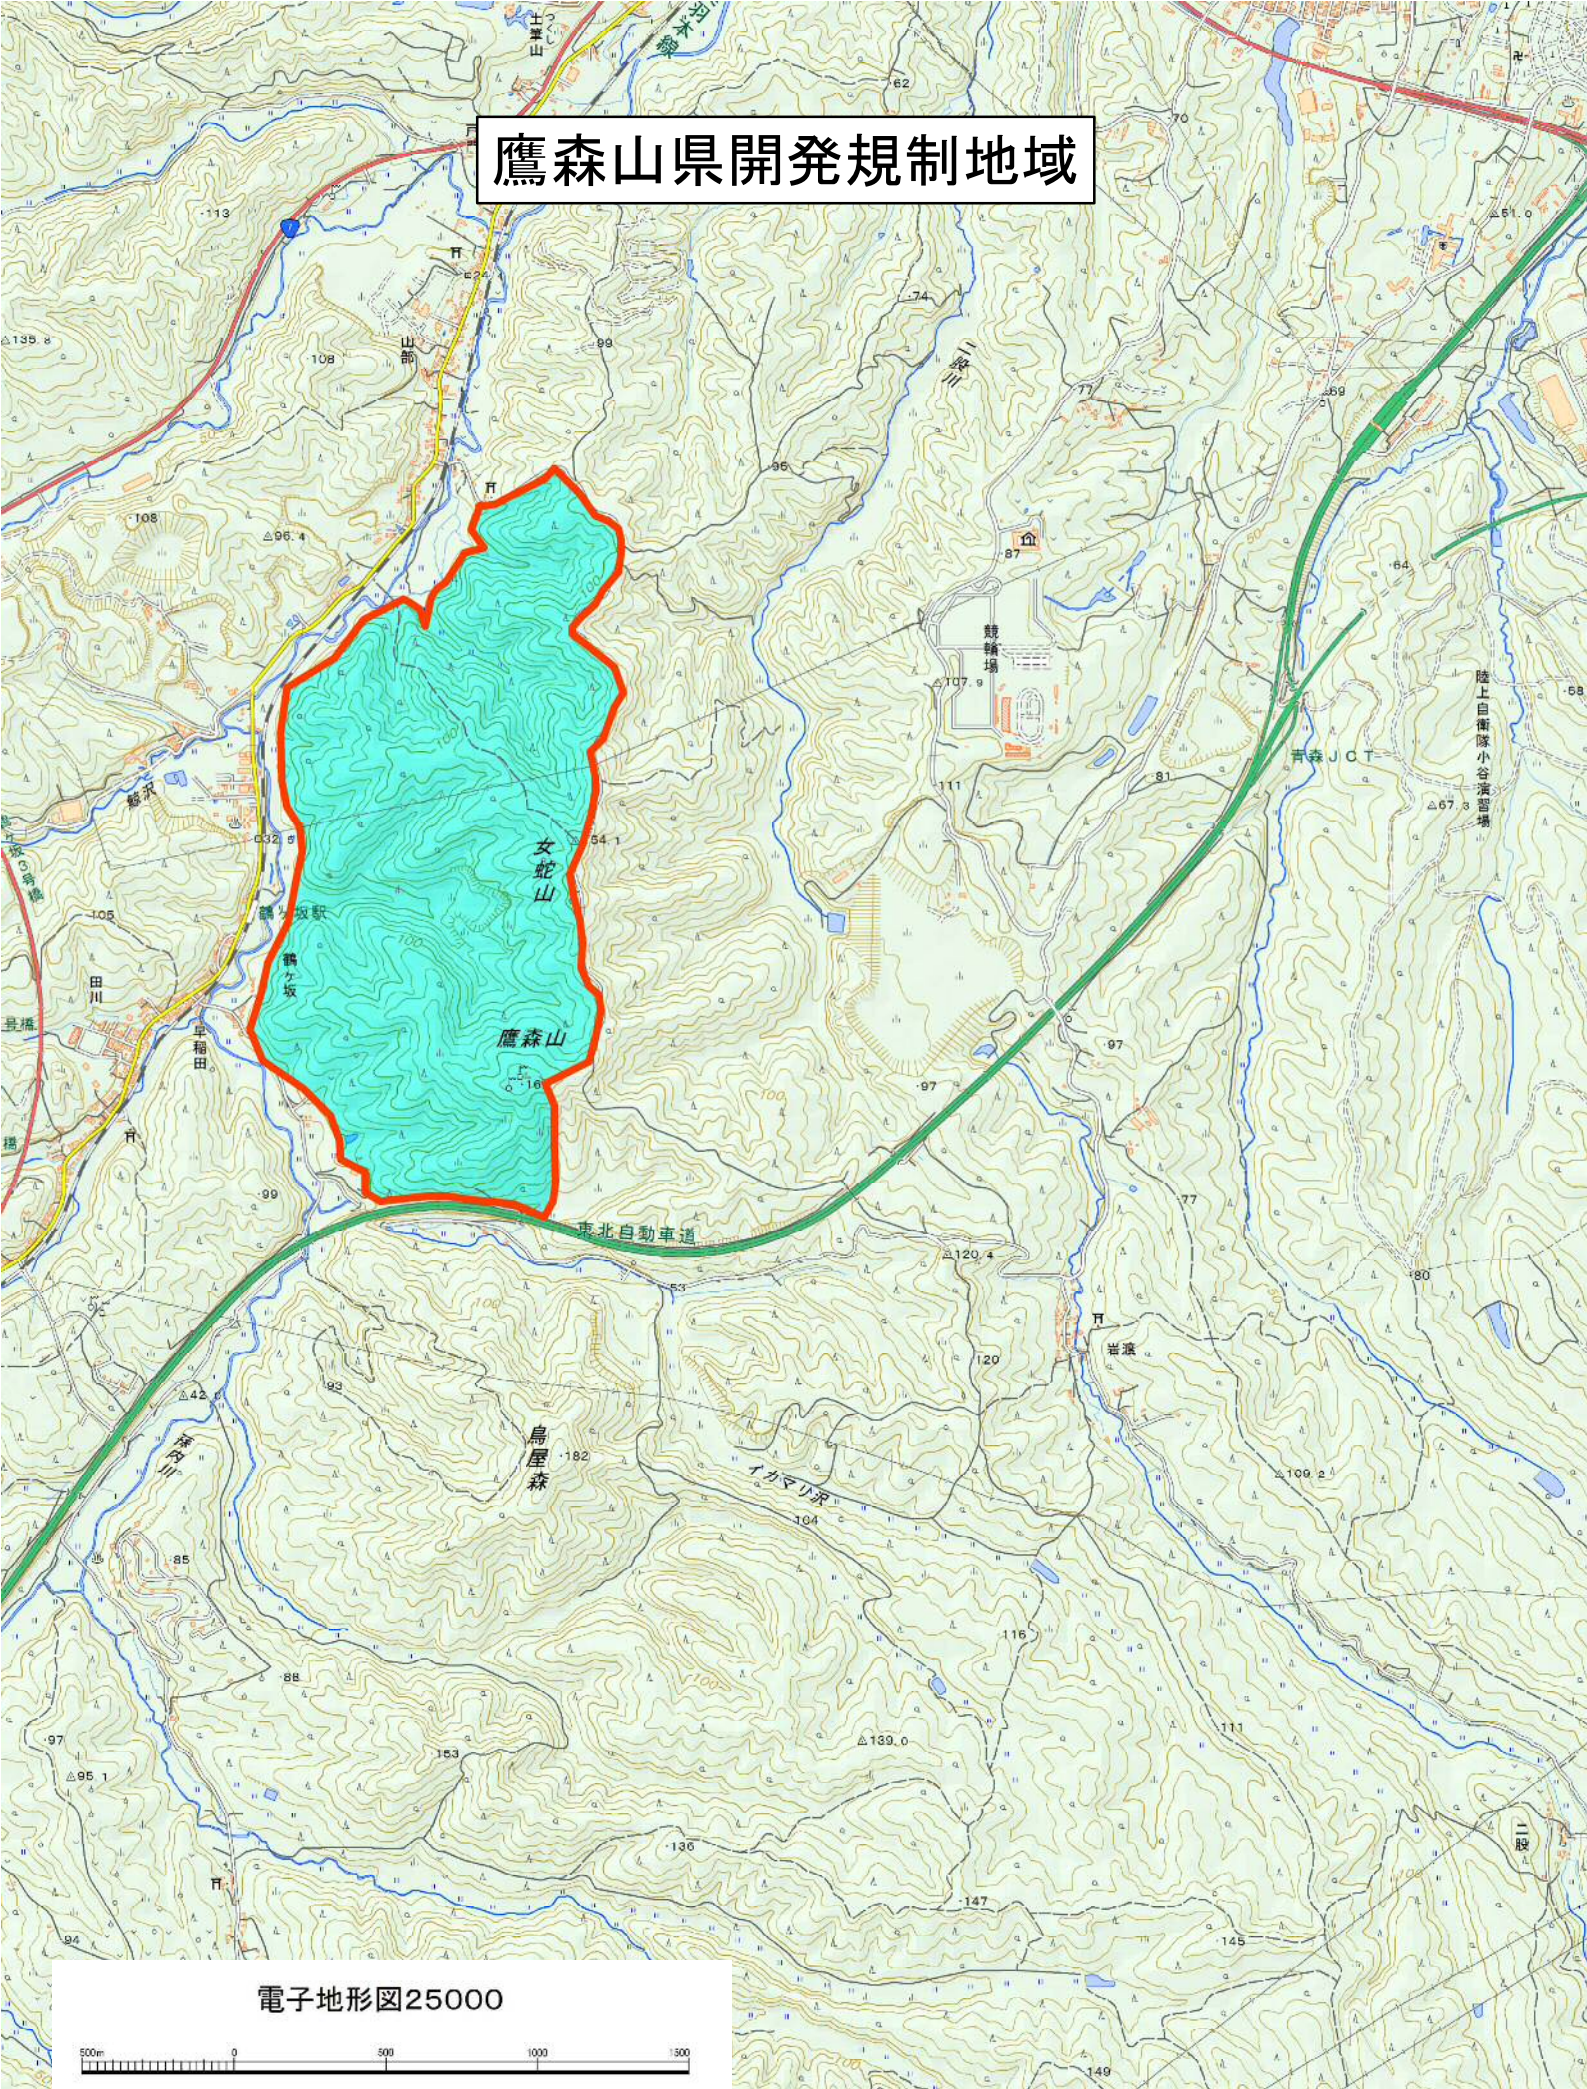

# 鷹森山県開発規制地域

電子地形図25000

「この地図は、国土地理院長の承認を得て、同院発行の電子地図25000を複製したものである。  
(承認番号 平成29情複、第1405号)」