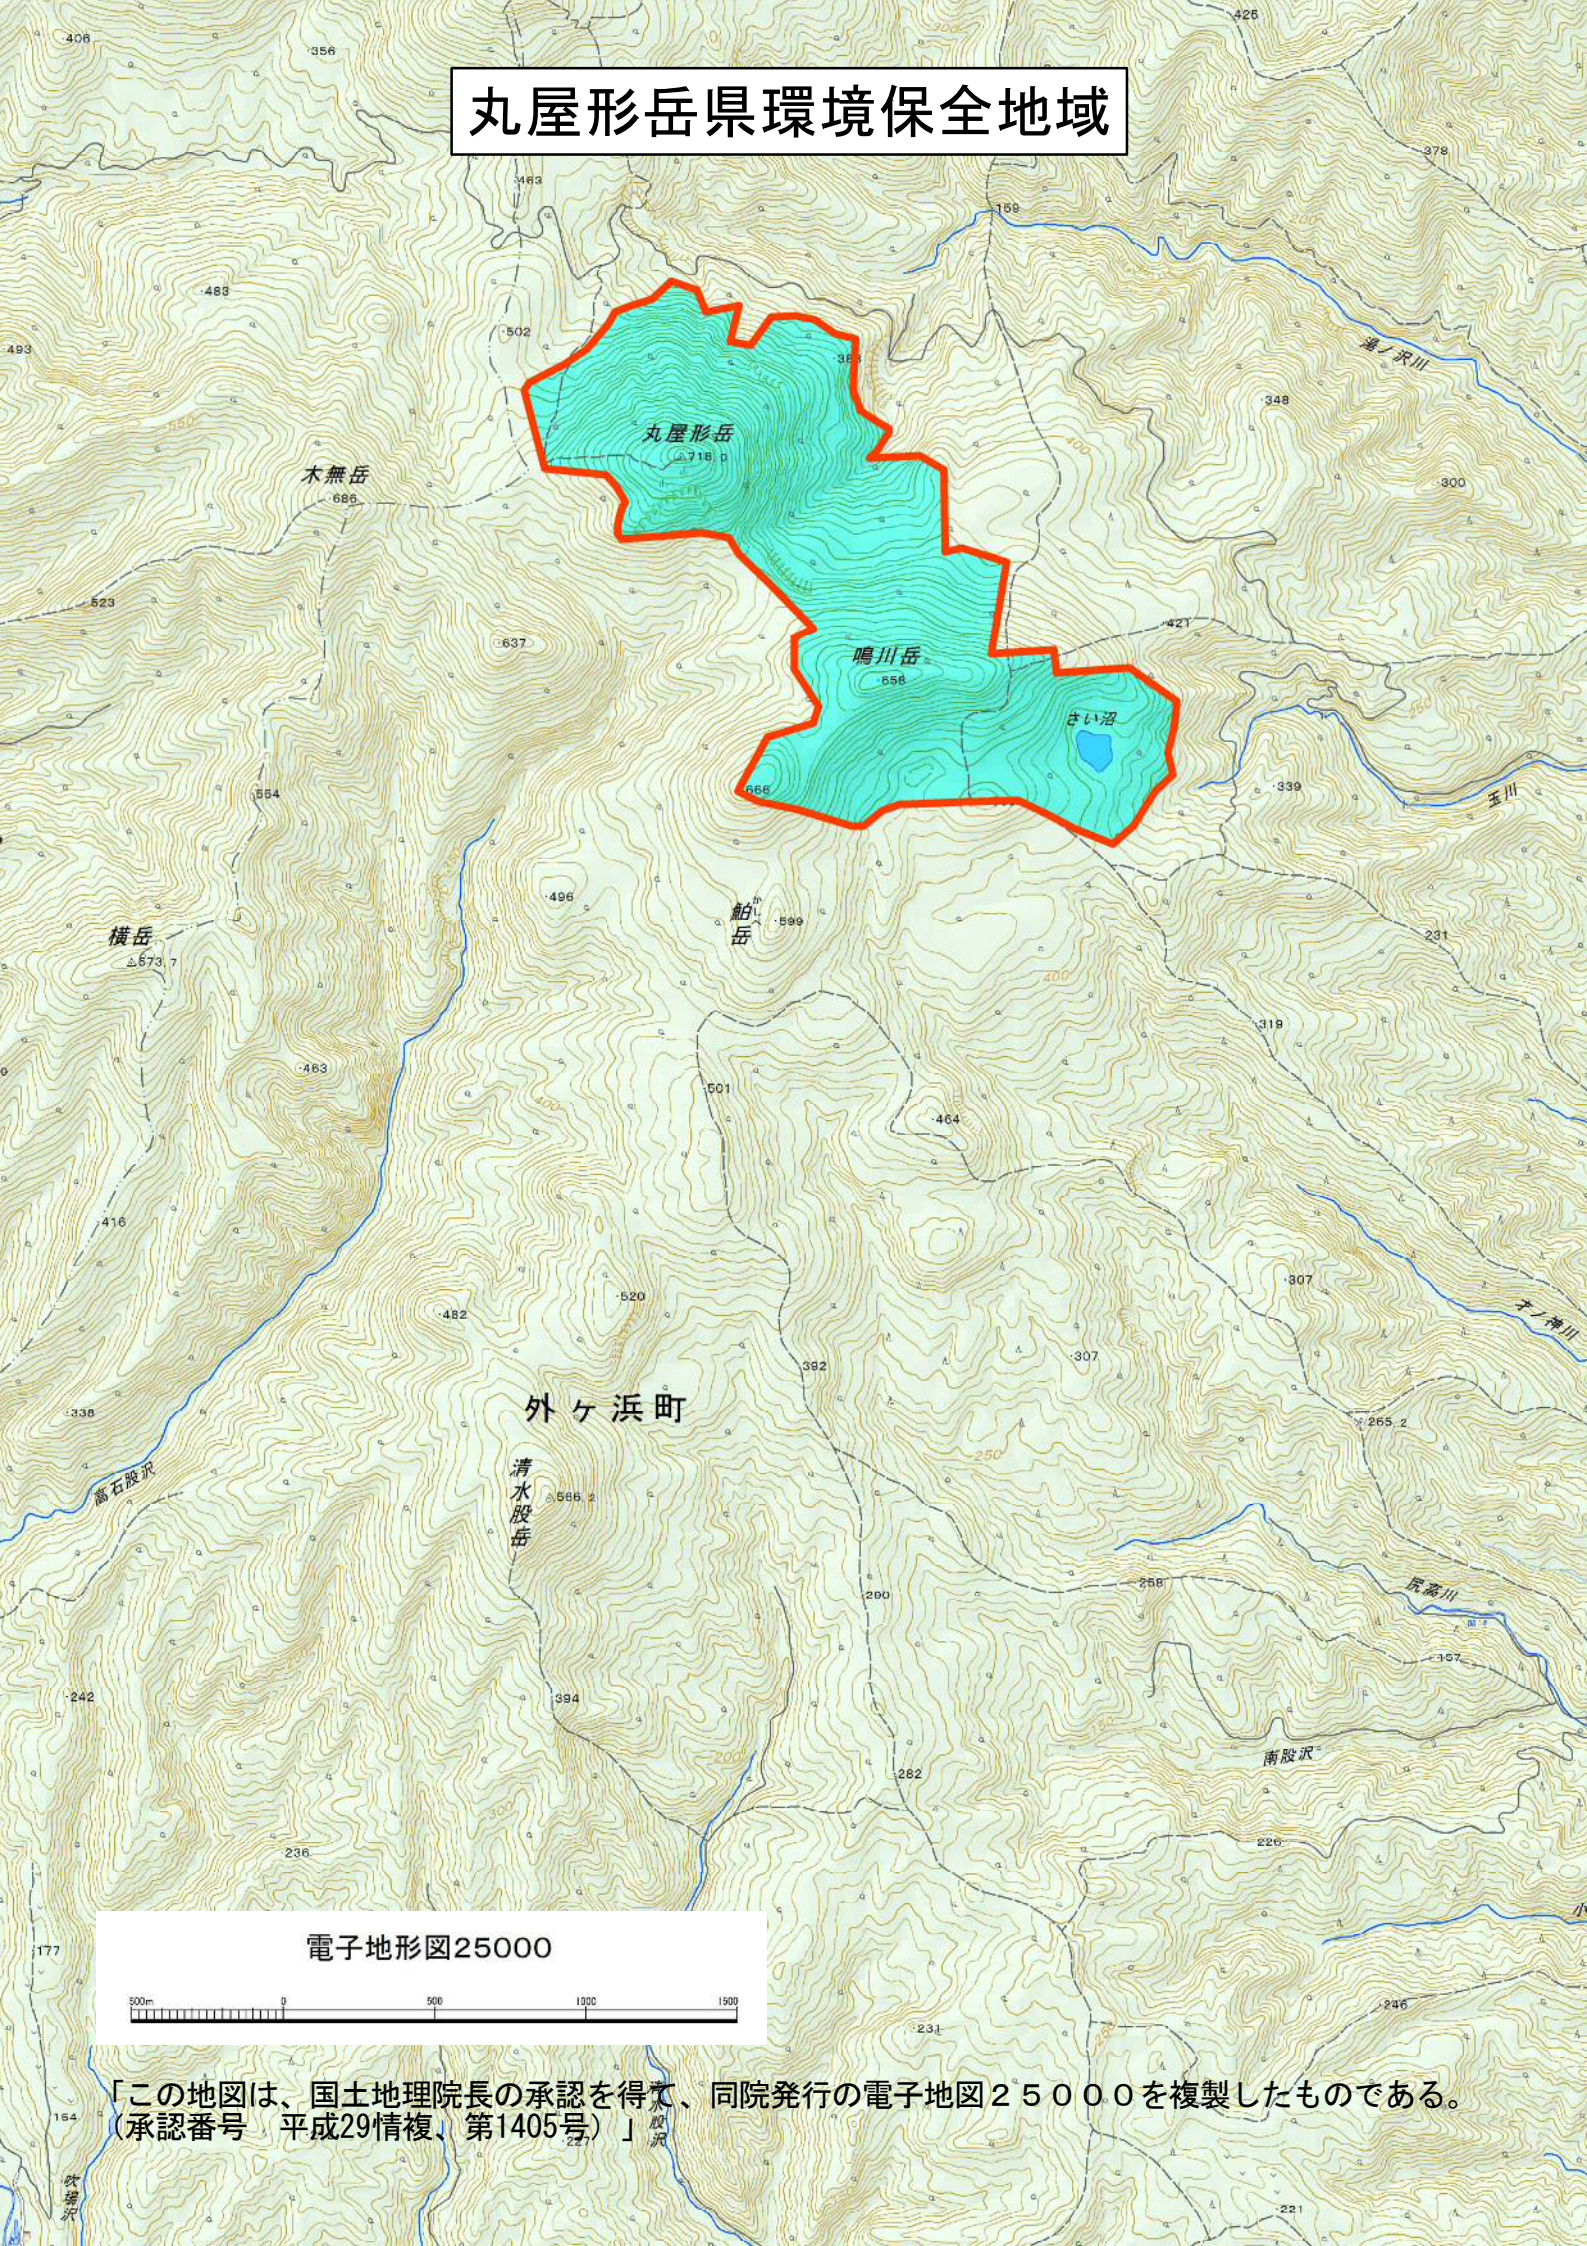

丸屋形岳県環境保全地域

電子地形図25000

「この地図は、国土地理院長の承認を得て、同院発行の電子地図25000を複製したものである。
(承認番号 平成29情複、第1405号)」