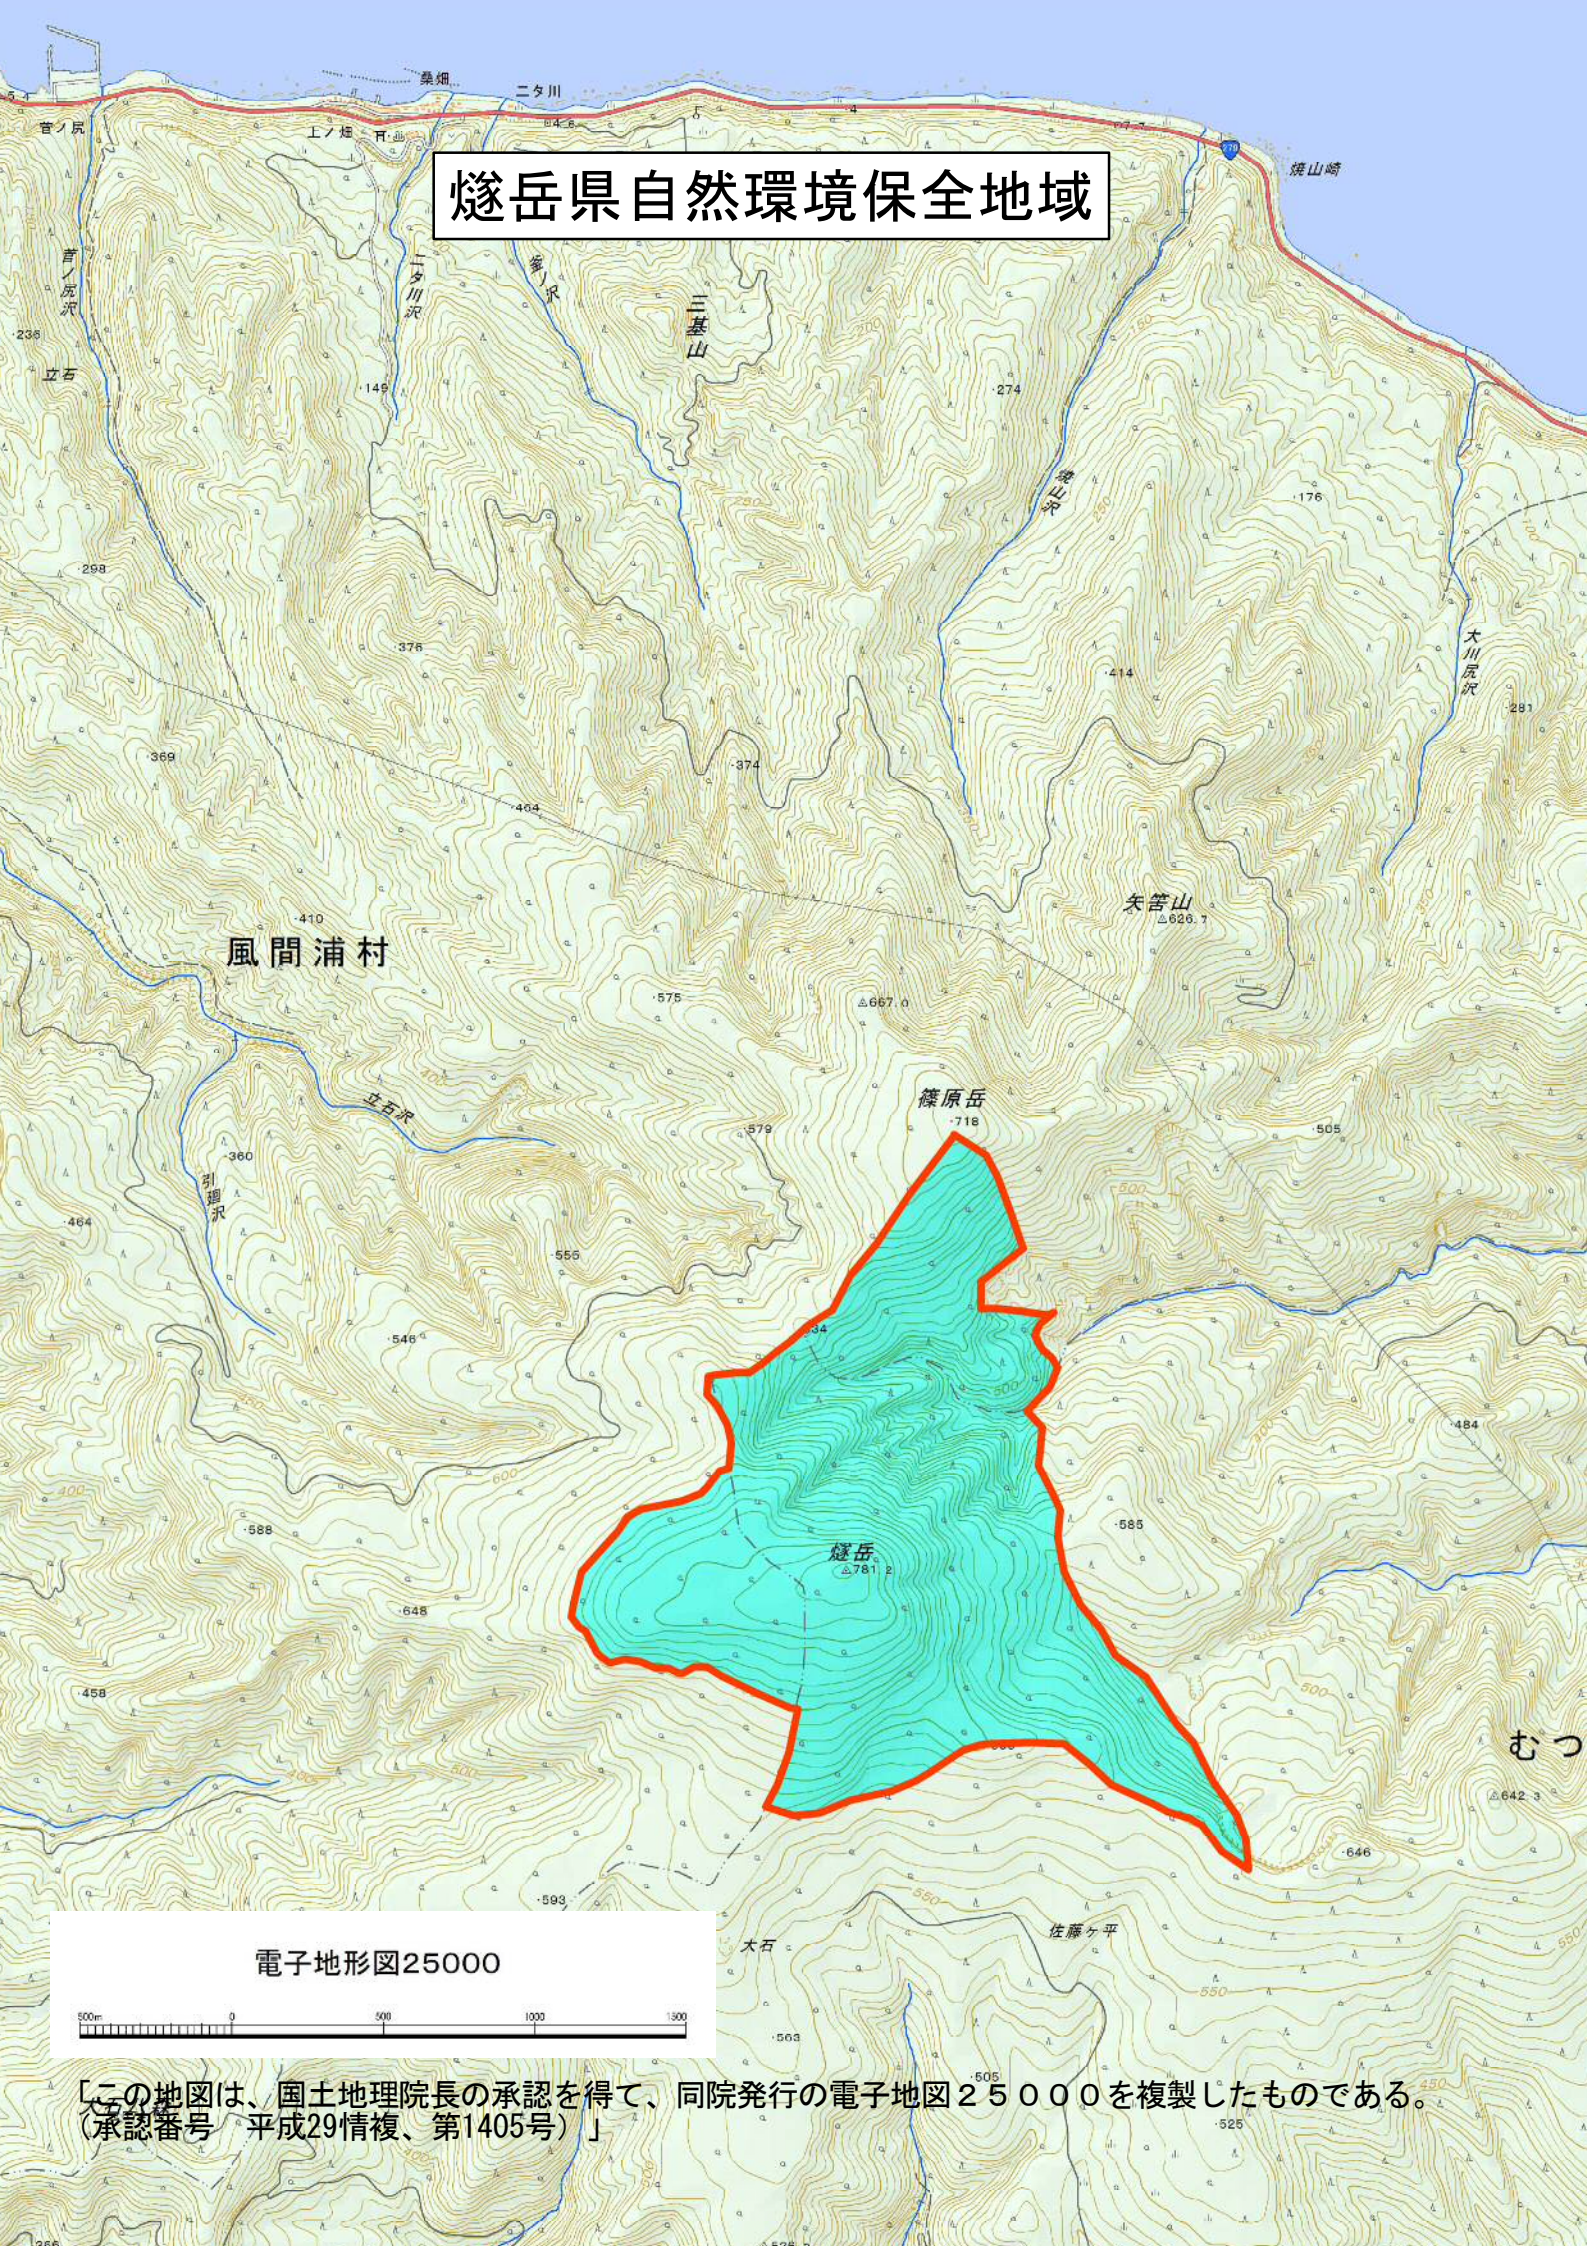

燧岳県自然環境保全地域

風間浦村

篠原岳
718

燧岳
781.2

矢筈山
628.7

電子地形図25000

〔この地図は、国土地理院長の承認を得て、同院発行の電子地形図25000を複製したものである。
(承認番号 平成29情複、第1405号)〕