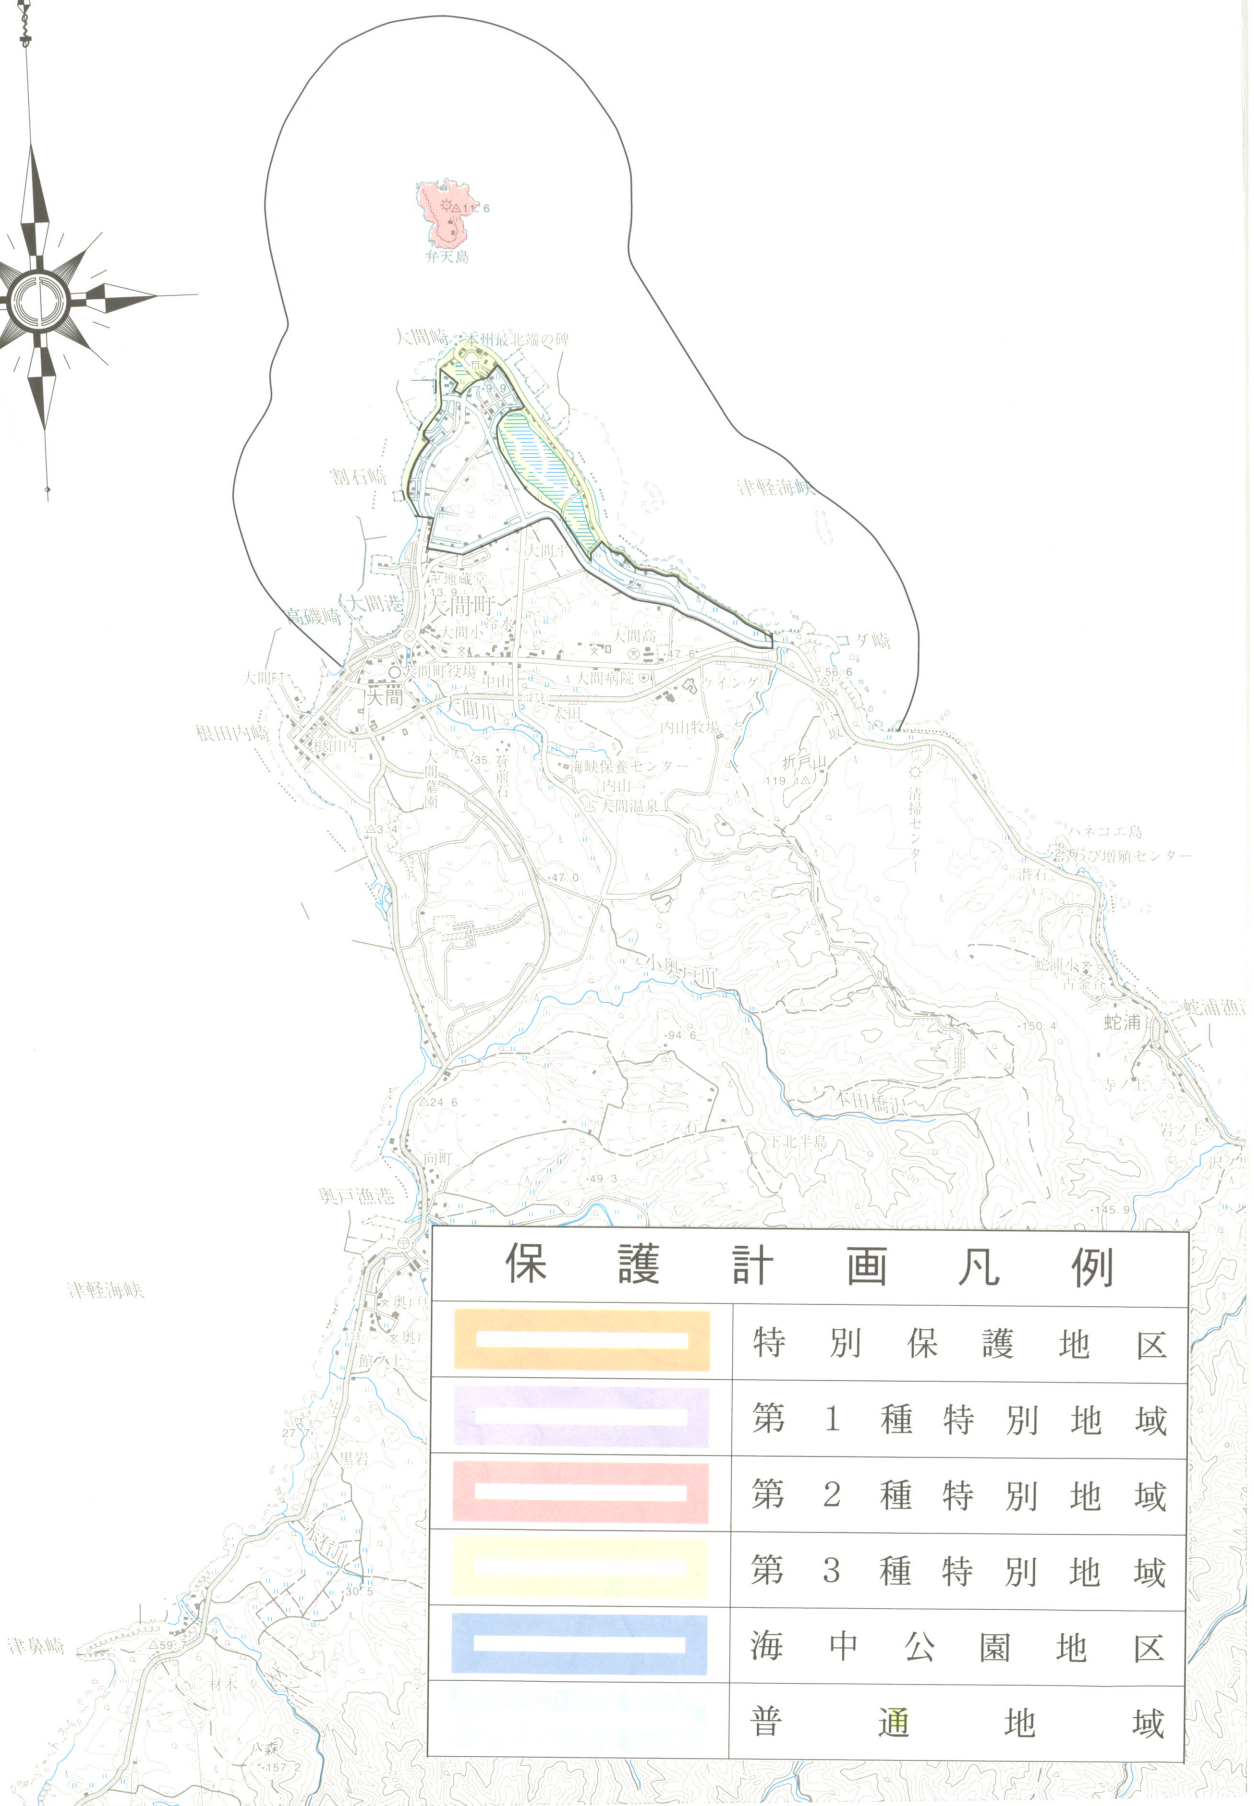

1 : 50,000 (1km = 2cm)

保護計画凡例	
	特別保護地区
	第1種特別地域
	第2種特別地域
	第3種特別地域
	海中公園地区
	普通地域