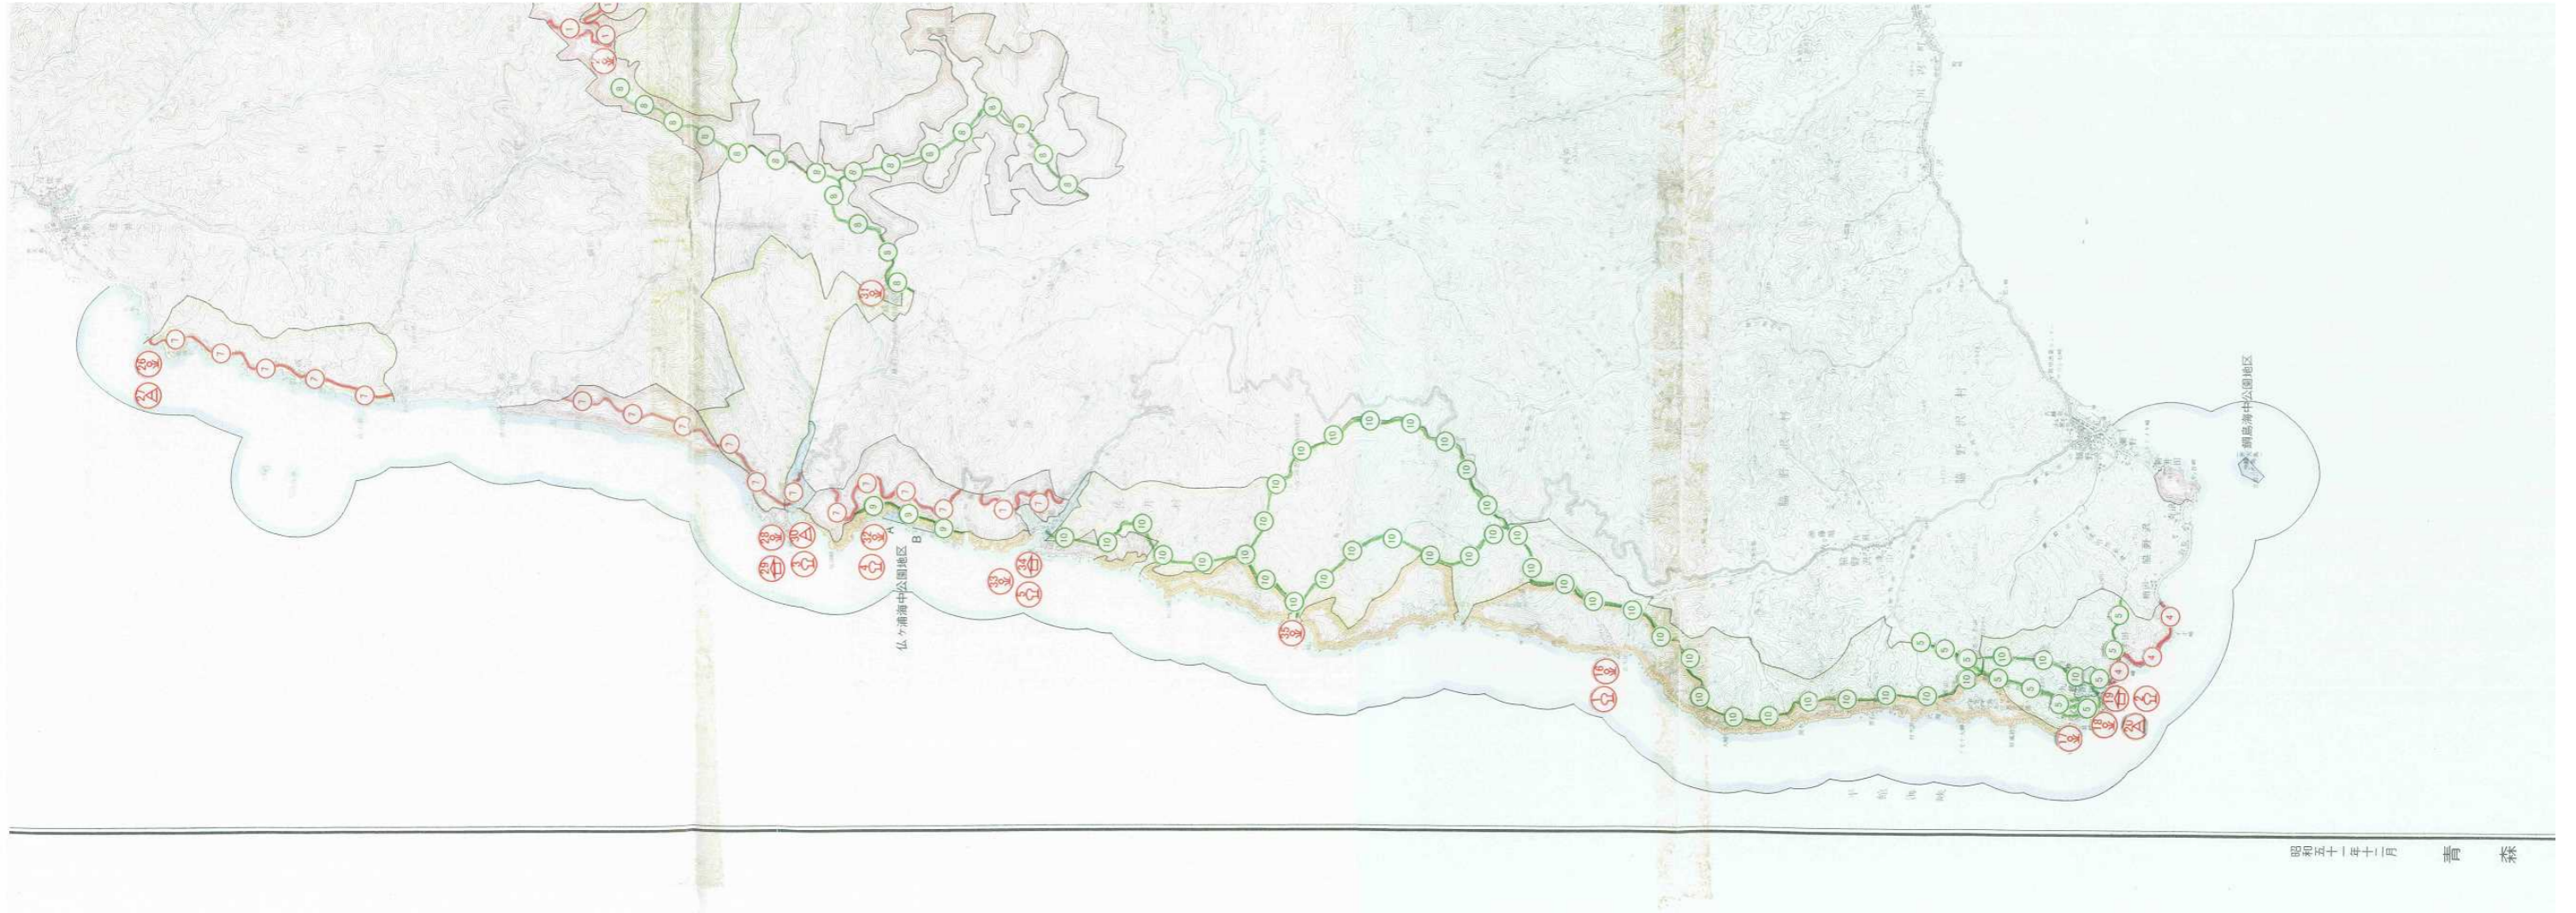

下北半島国定公園（陸奥湾側）展望位置全景

下北半島国定公園（陸奥湾側）展望位置拡大1 / 2

下北半島国定公園（陸奥湾側）展望位置拡大2 / 2