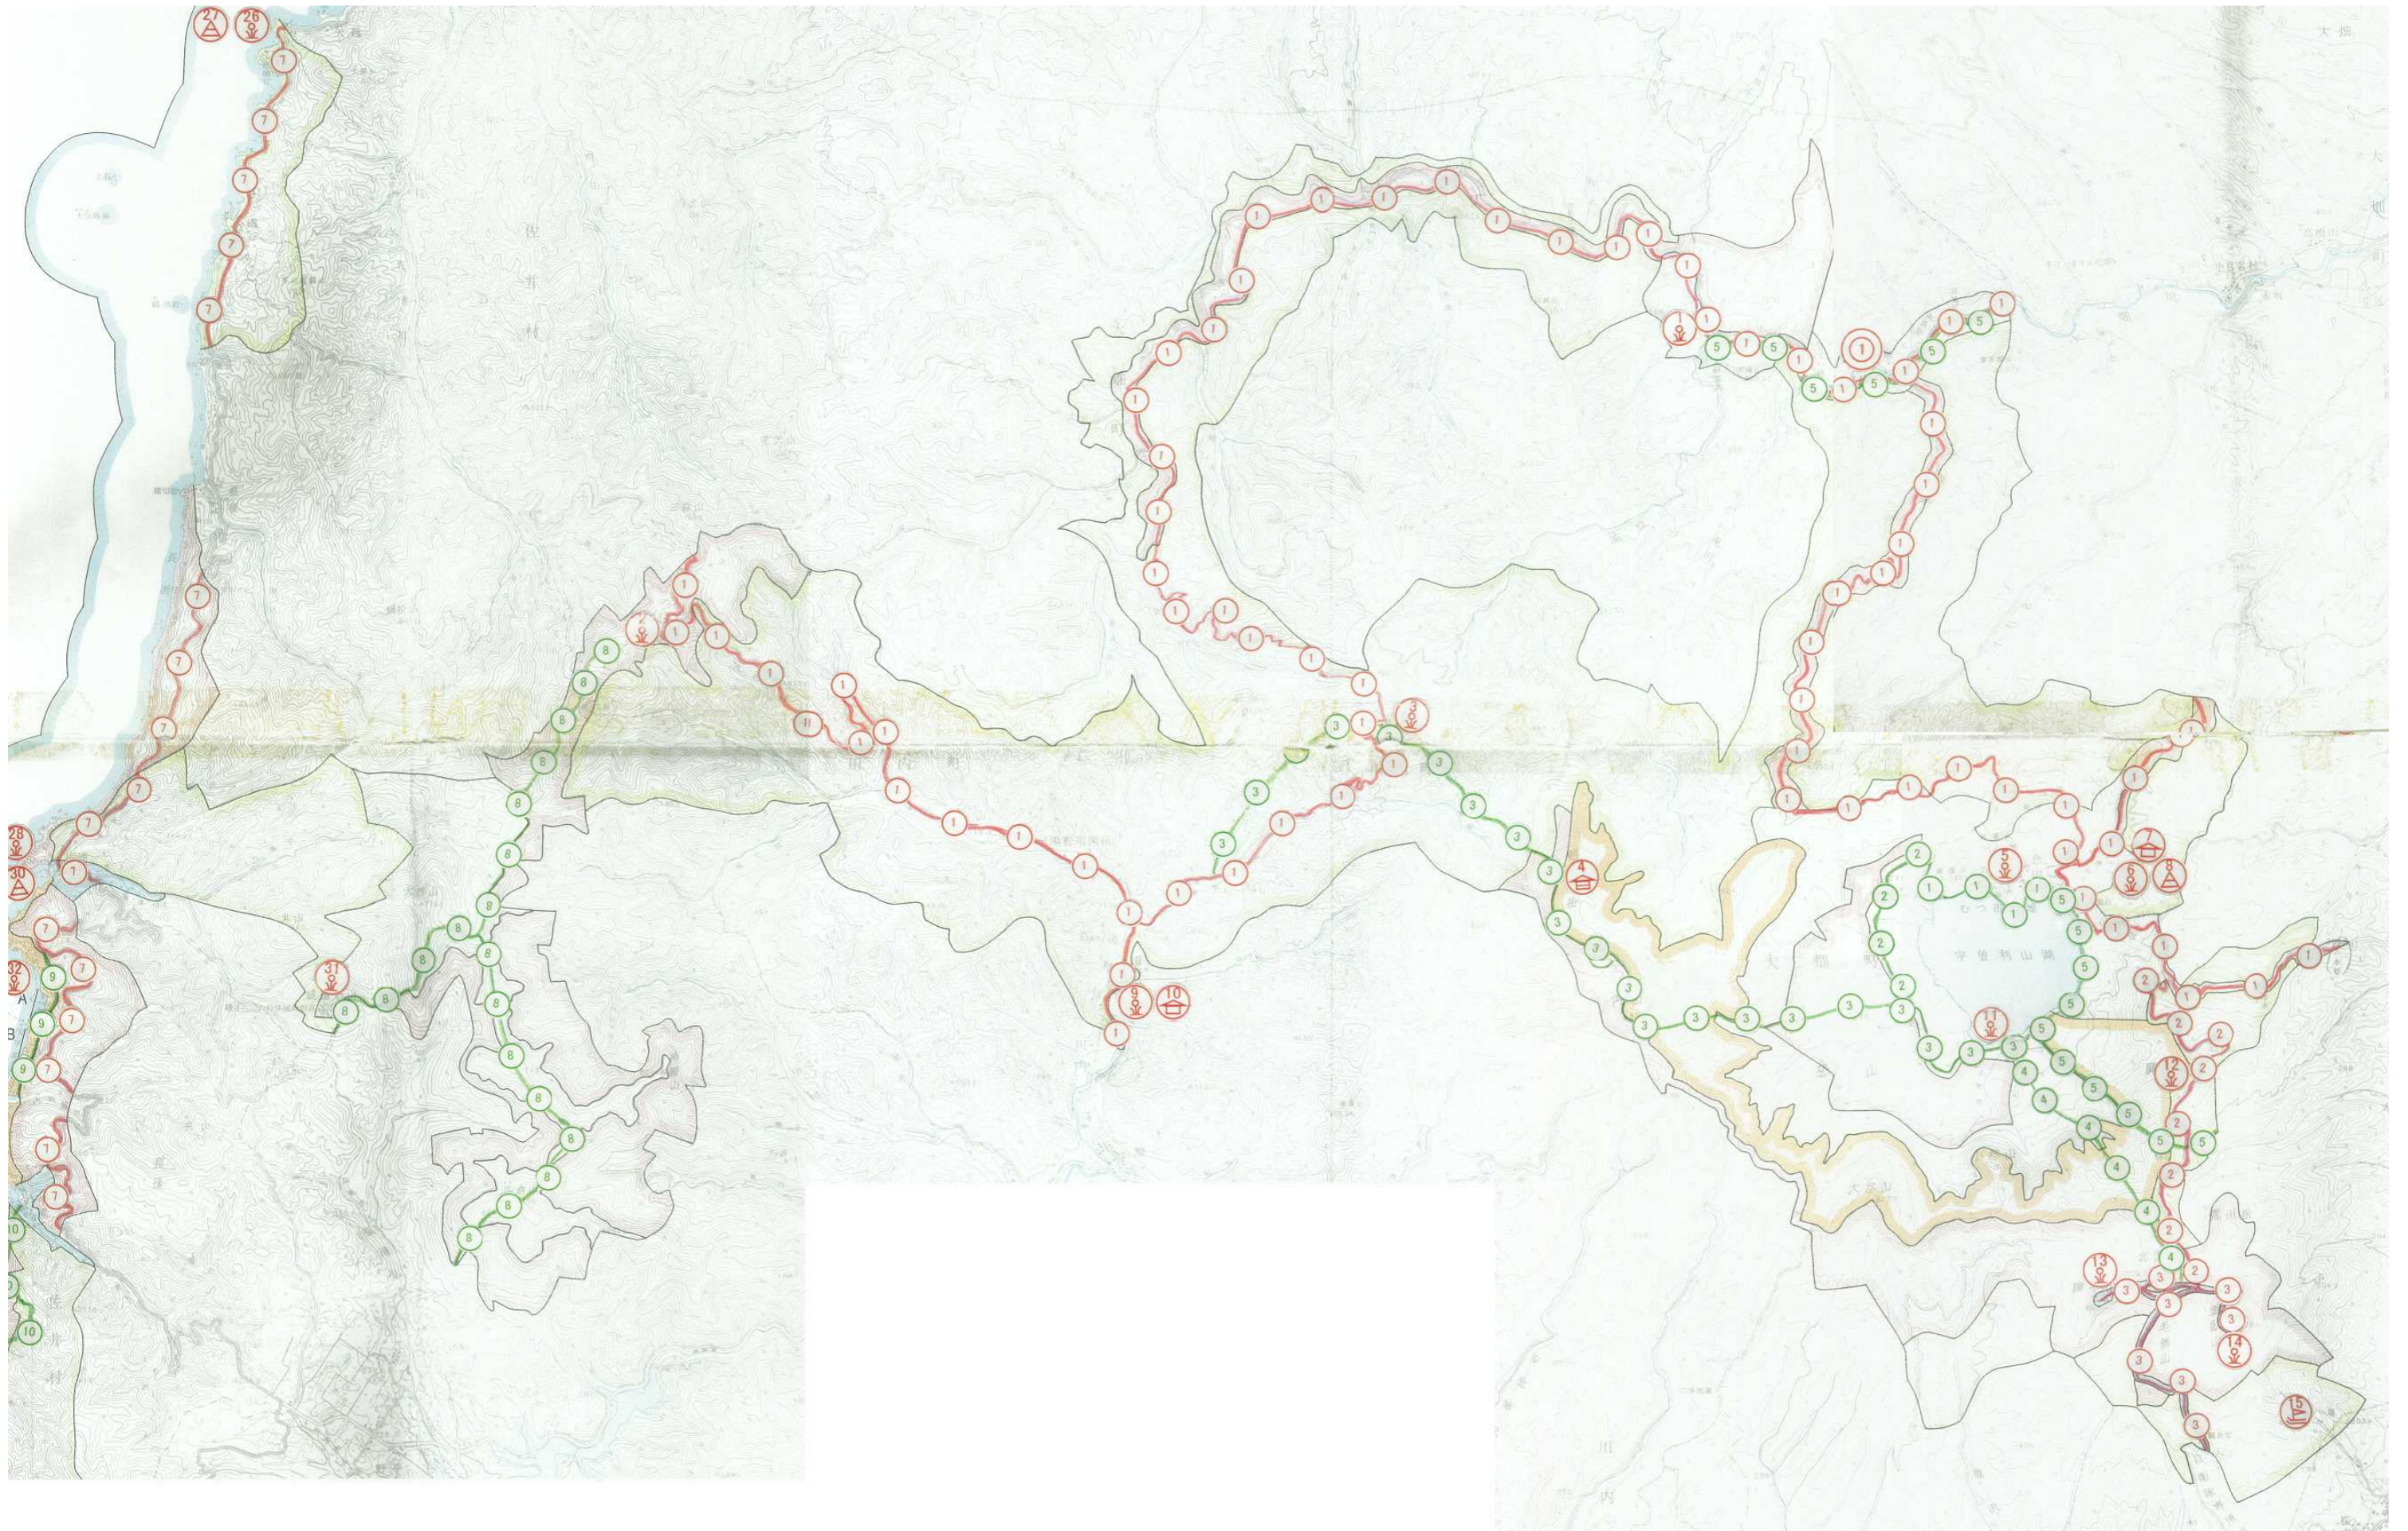

下北半島国定公園（陸奥湾側）展望位置全景

下北半島国定公園（陸奥湾側）展望位置拡大1 / 2

下北半島国定公園（陸奥湾側）展望位置拡大2 / 2