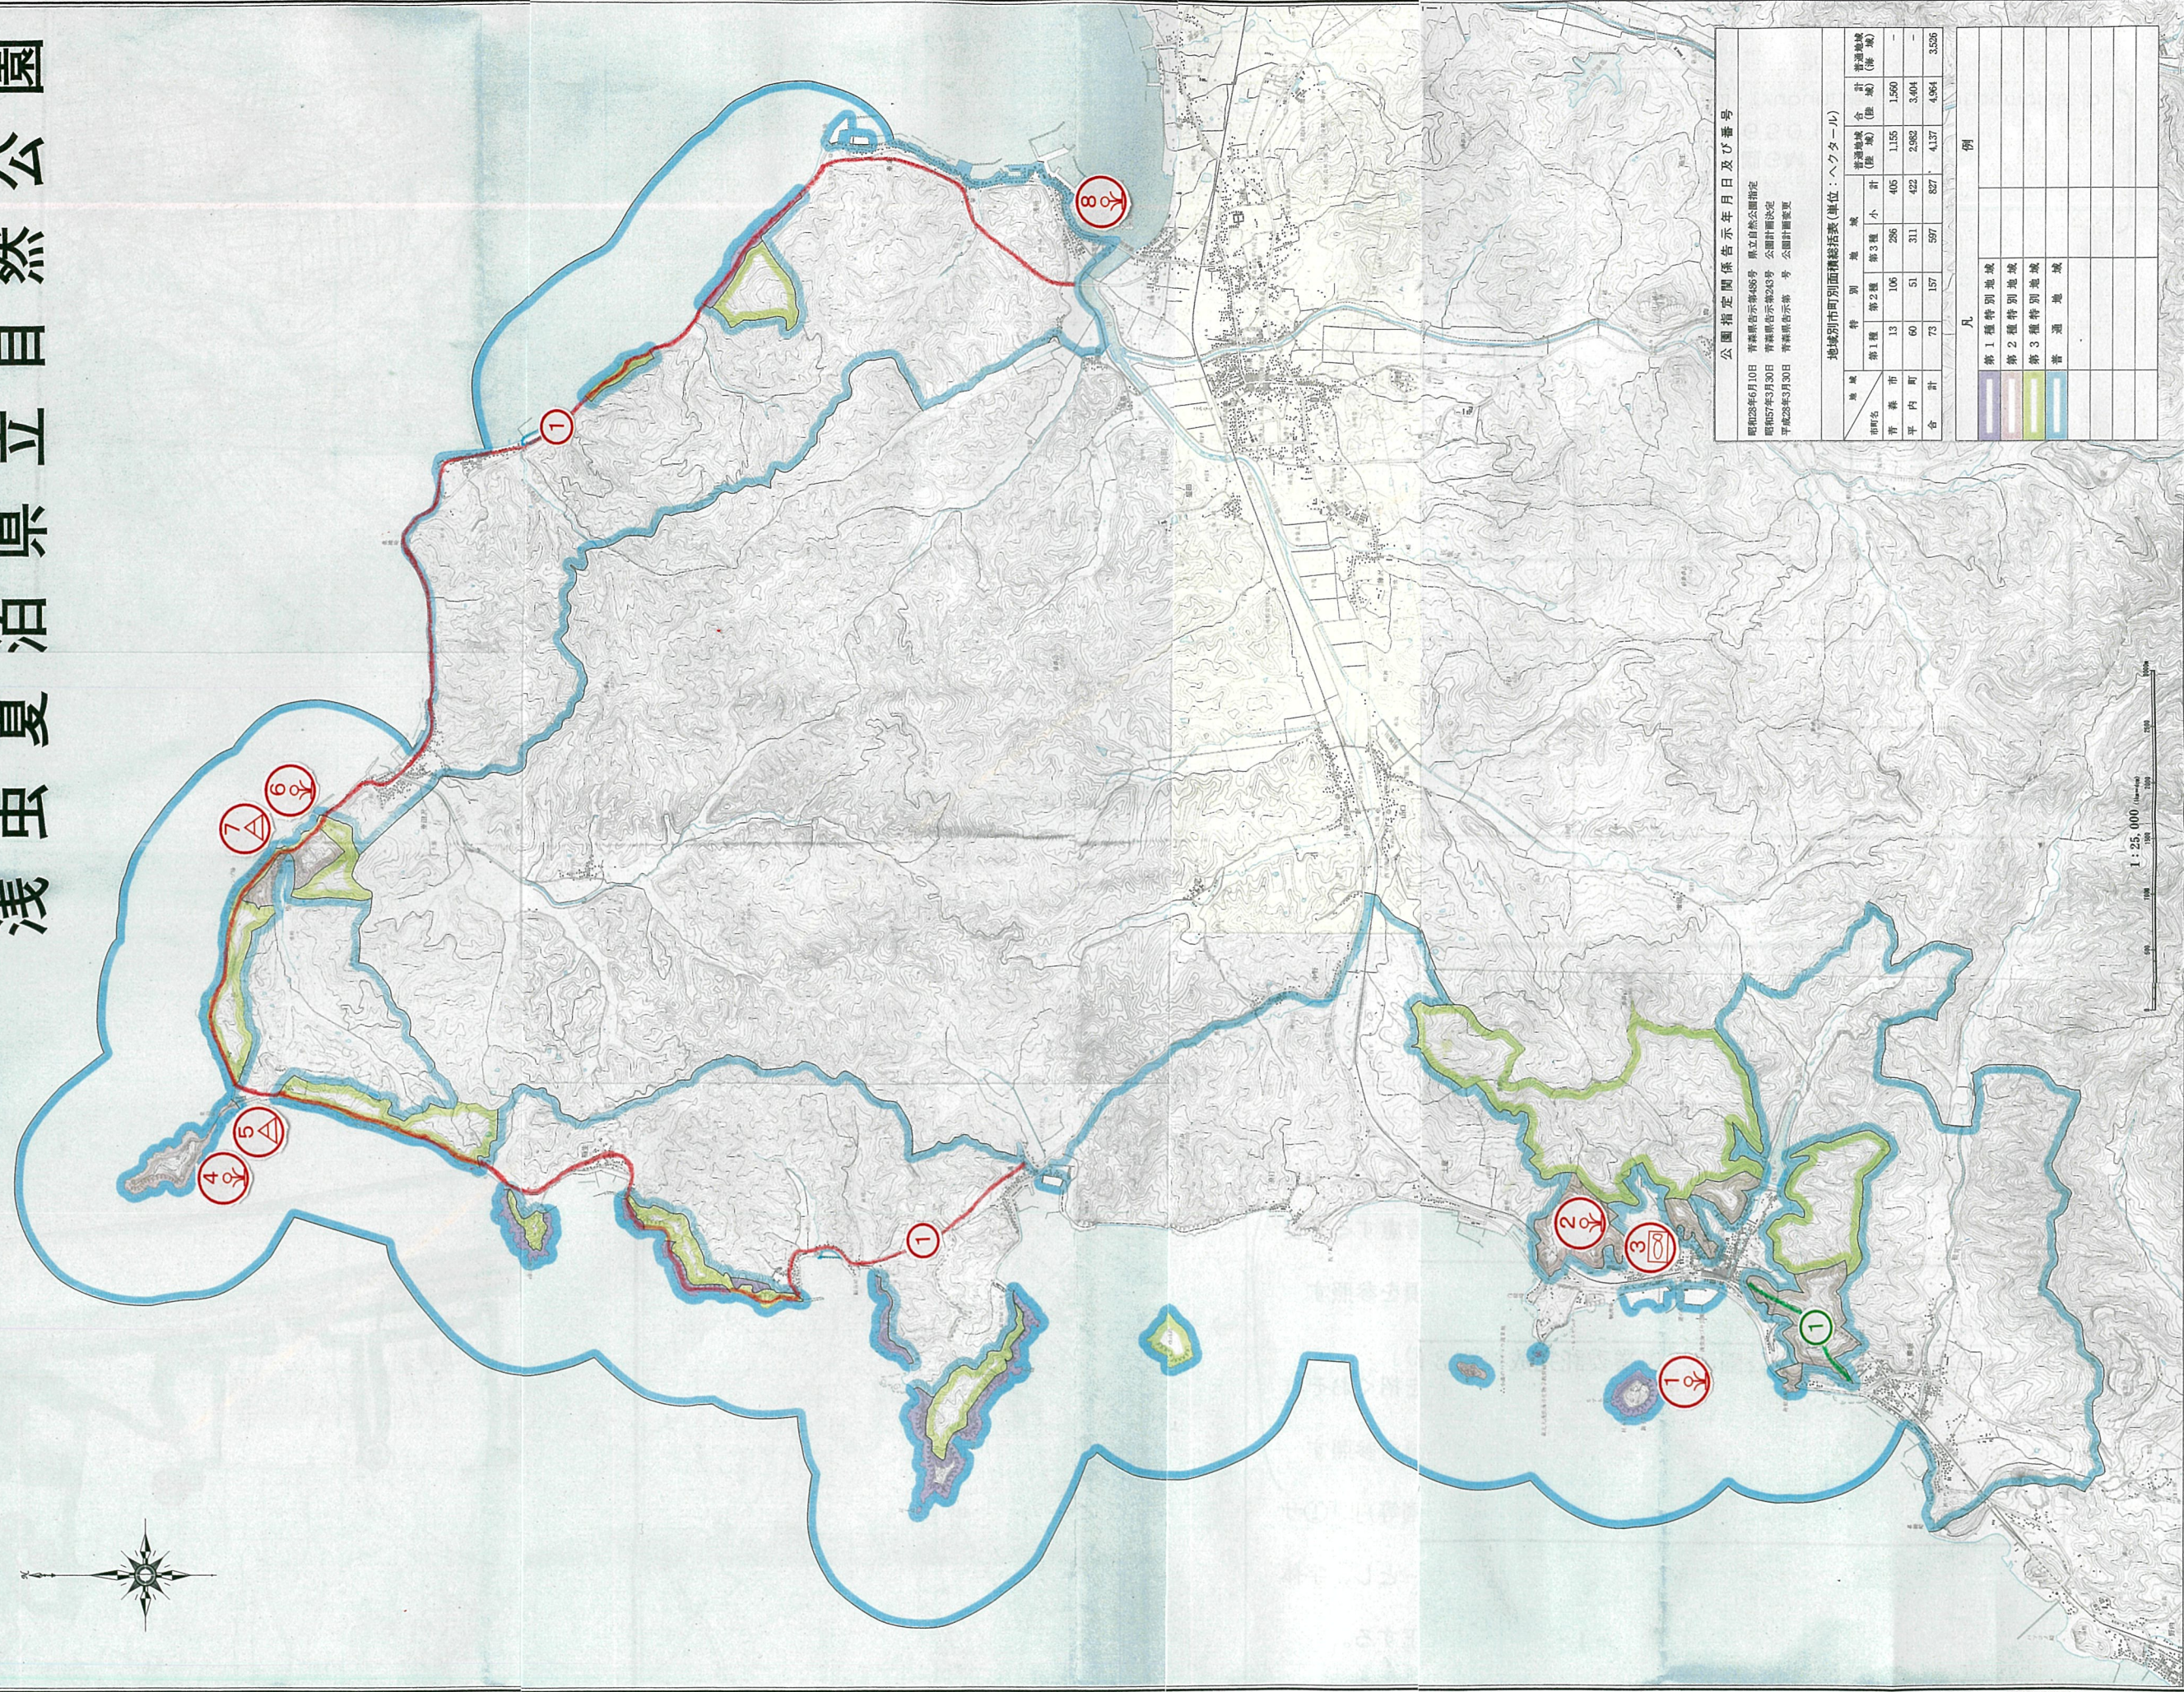

公園 自然立夏泊県 虫夏泊 浅虫

昭和28年6月10日 青森県告示第486号 県立自然公園指定
 昭和57年3月30日 青森県告示第245号 公園計画決定
 平成28年3月30日 青森県告示第 号 公園計画変更

公園指定関係告示年月日及び番号

地域別市町別面積総括表(単位:ヘクタール)

市町名	特別地域			普通地域		合計
	第1種	第2種	第3種	小計	計	
青森市	13	106	286	405	1,155	1,560
平内町	60	51	311	422	2,882	3,404
合計	73	157	597	827	4,137	4,964

凡例

	第1種特別地域
	第2種特別地域
	第3種特別地域
	普通地域

1:25,000