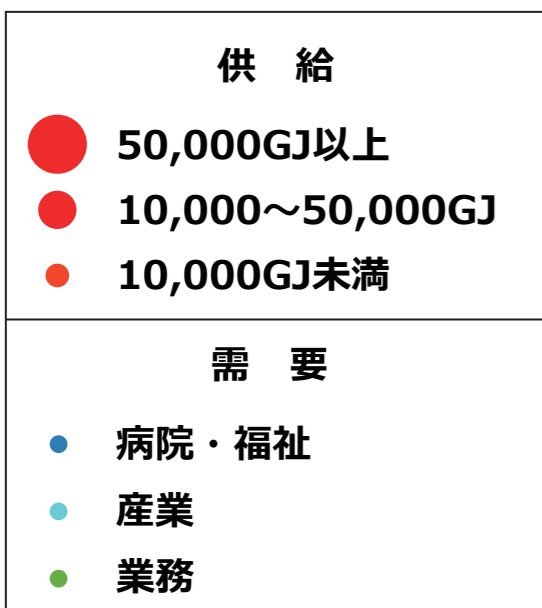

# 青森県未利用熱ポテンシャルマップ

※アンケート・ヒアリング調査結果により、「未利用熱を有していると回答した事業者」及び「熱を利用している、又は利用したいと回答した事業者」について記載したものであり、現在の県内における未利用熱の全ての状況を把握したものではありません。