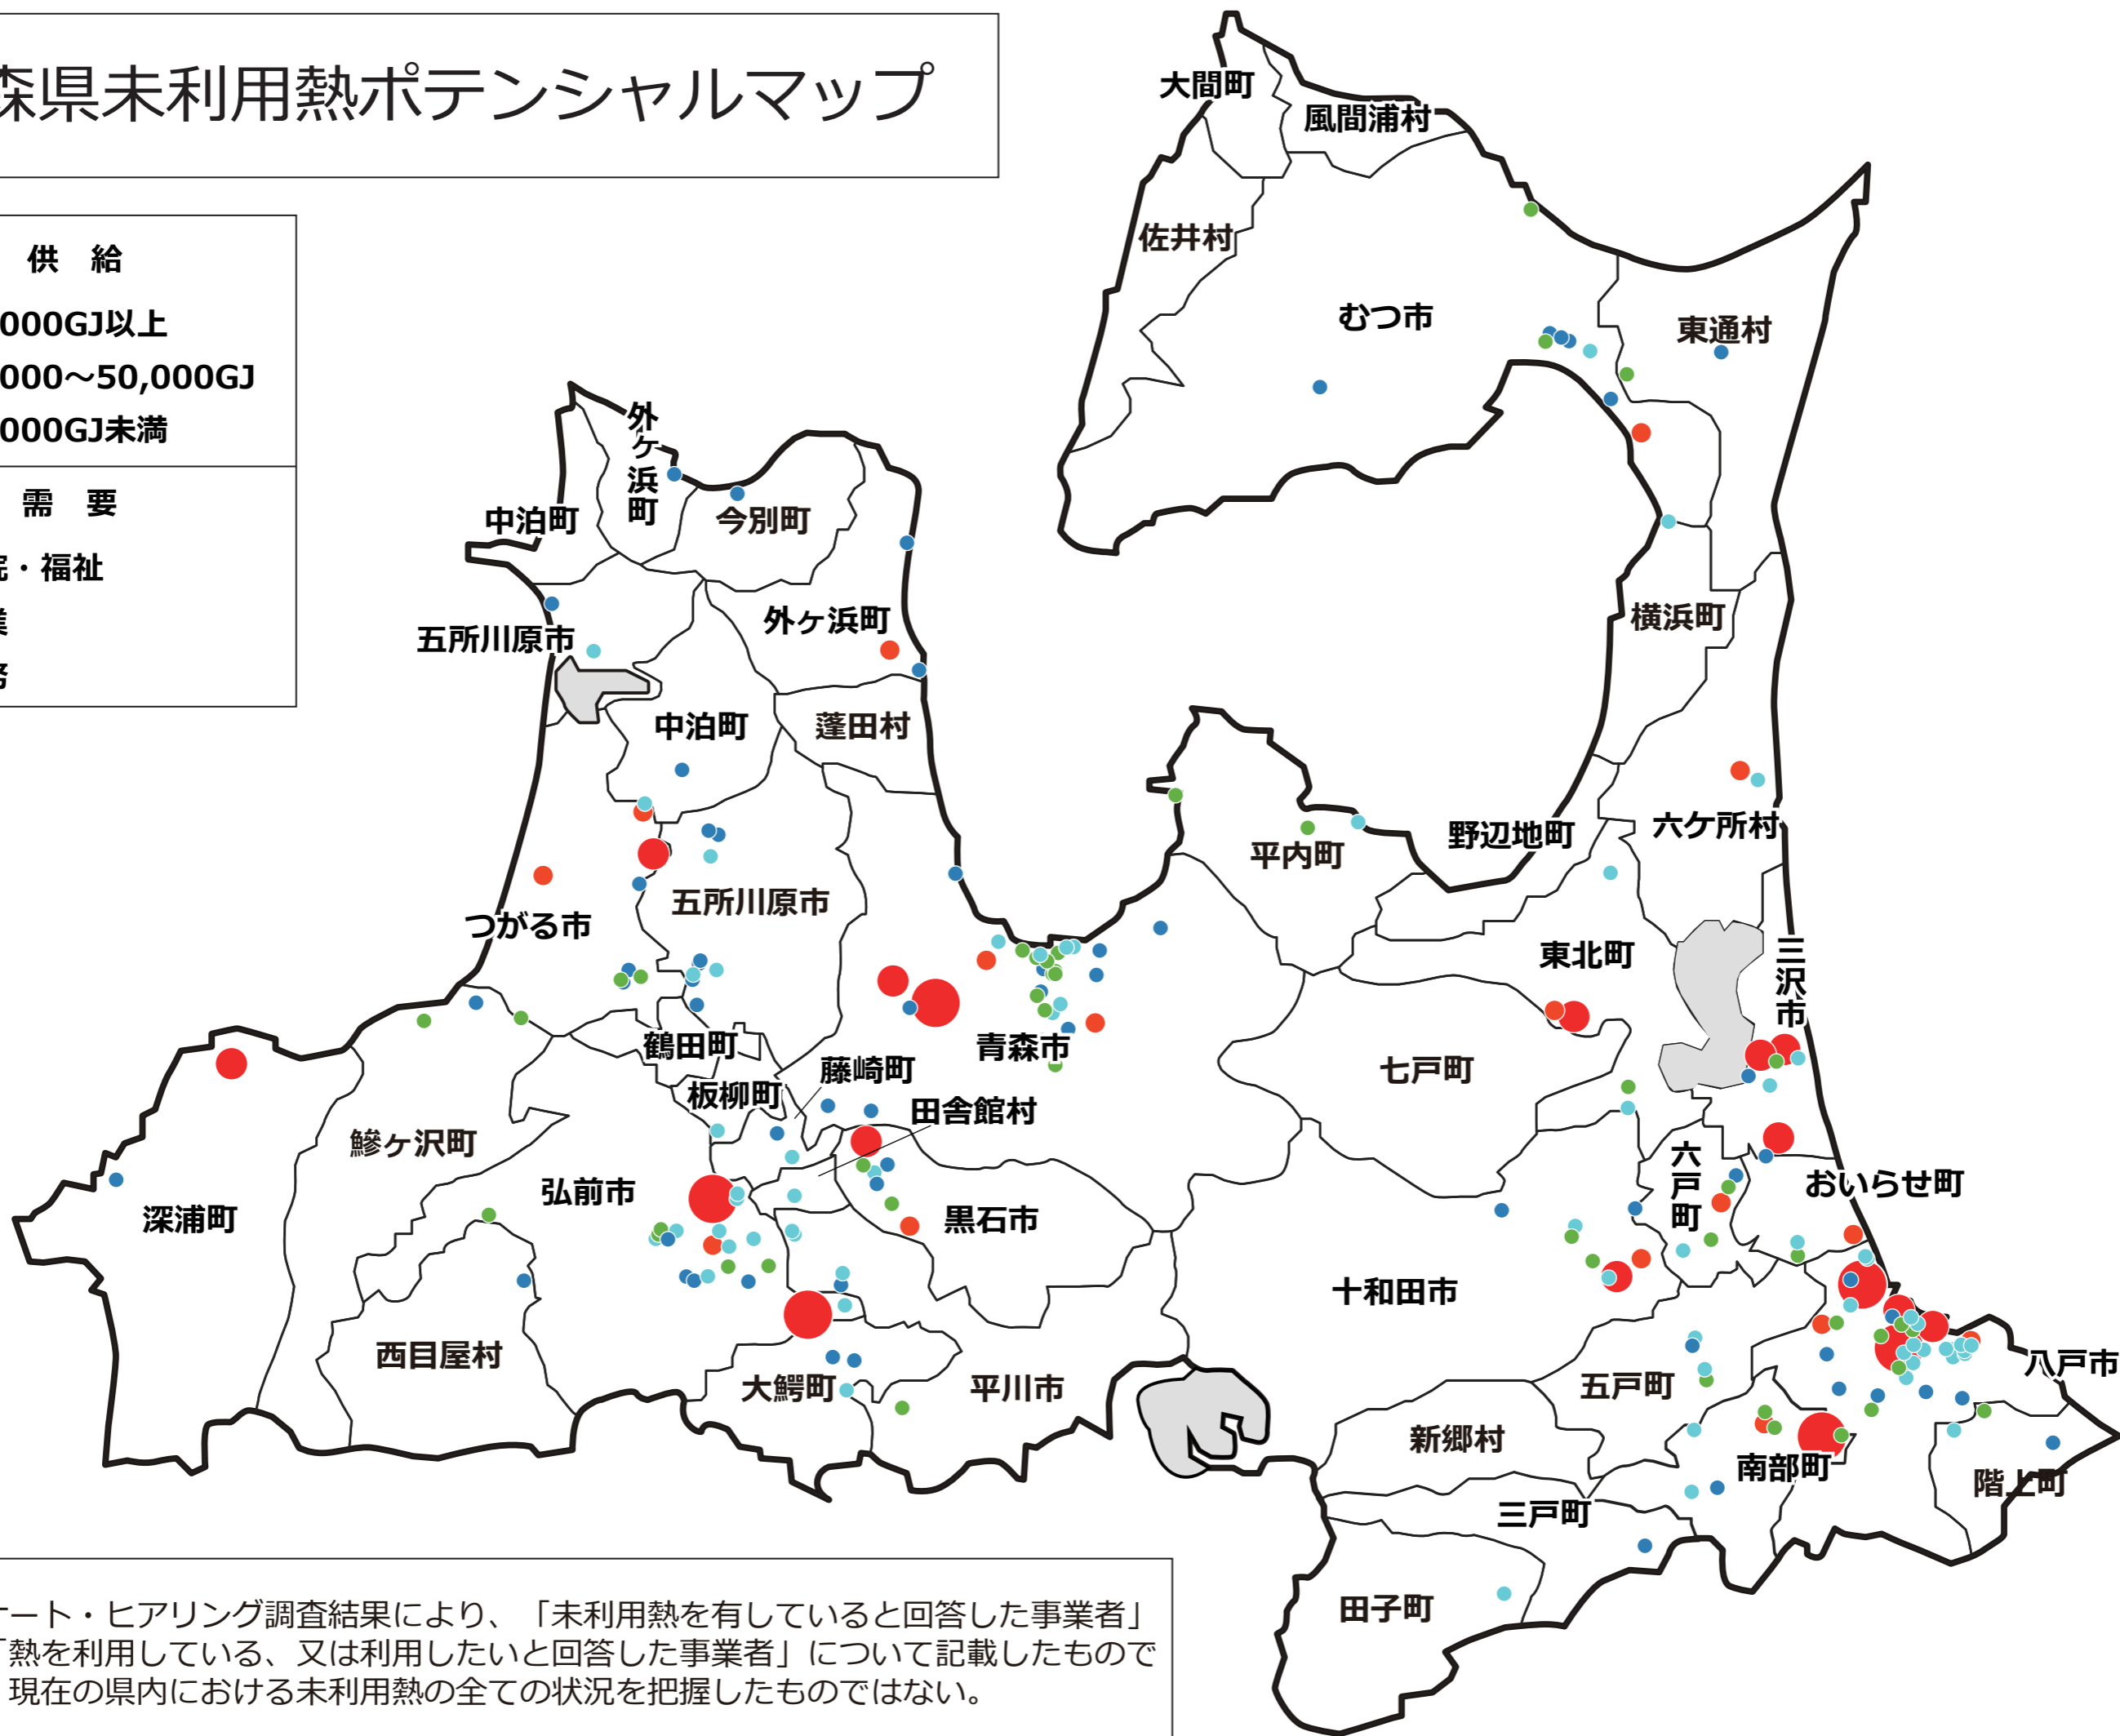

# 青森県未利用熱ポテンシャルマップ

※アンケート・ヒアリング調査結果により、「未利用熱を有していると回答した事業者」及び「熱を利用している、又は利用したいと回答した事業者」について記載したものであり、現在の県内における未利用熱の全ての状況を把握したものではありません。