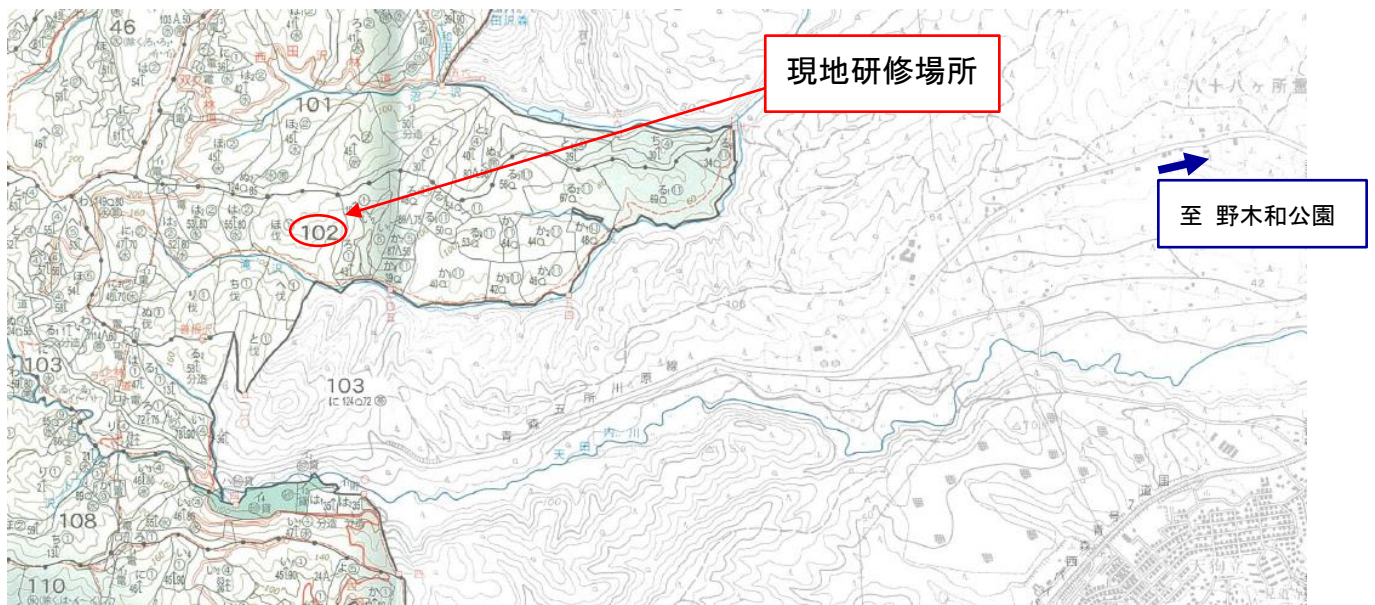

【現地研修場所】 国有林 102 林班（青森市西田沢地内） 野木和公園から約 8.5 k m

【集合場所】 野木和公園駐車場