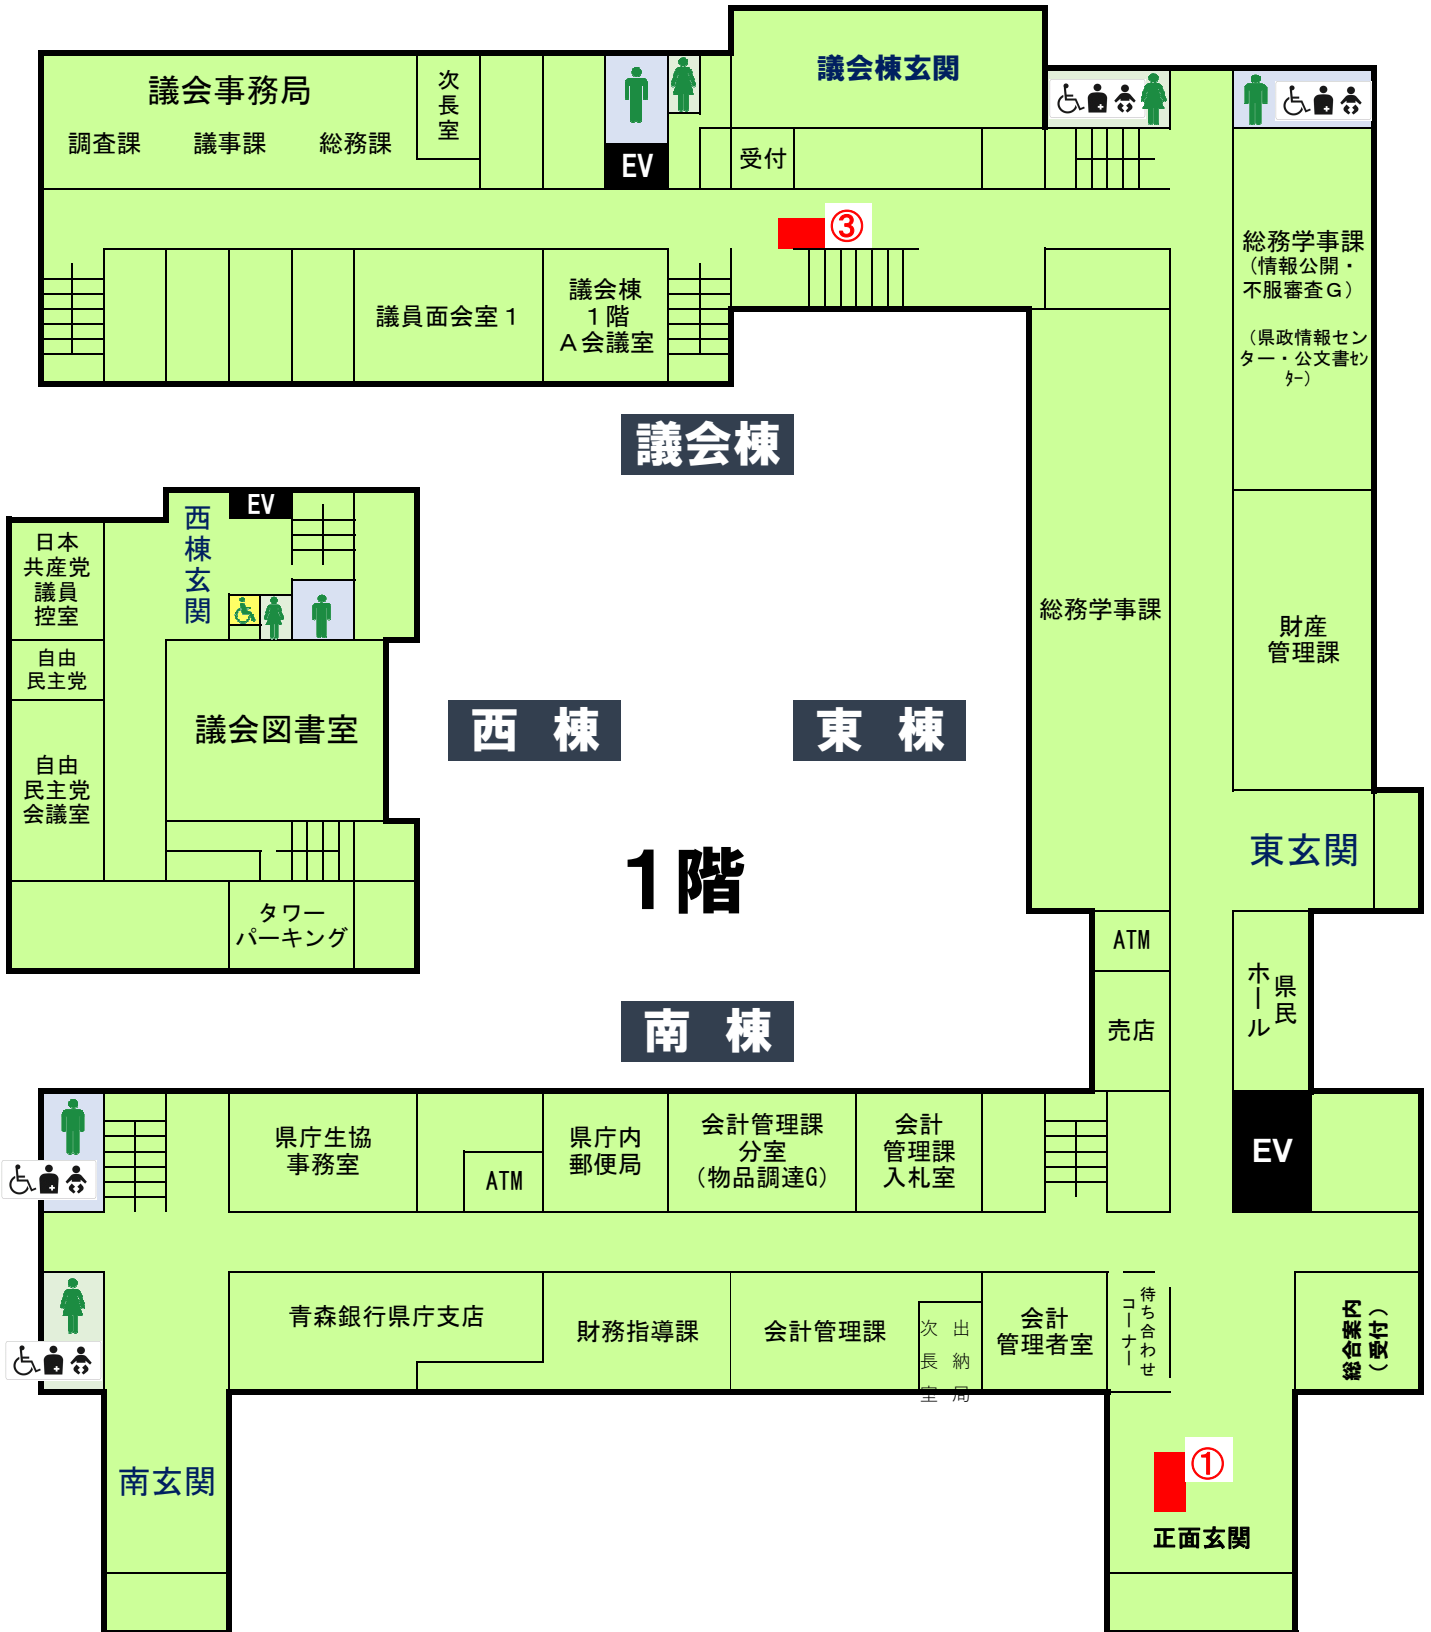

広告付き県庁舎案内板設置場所(赤で表示)

北棟 1階