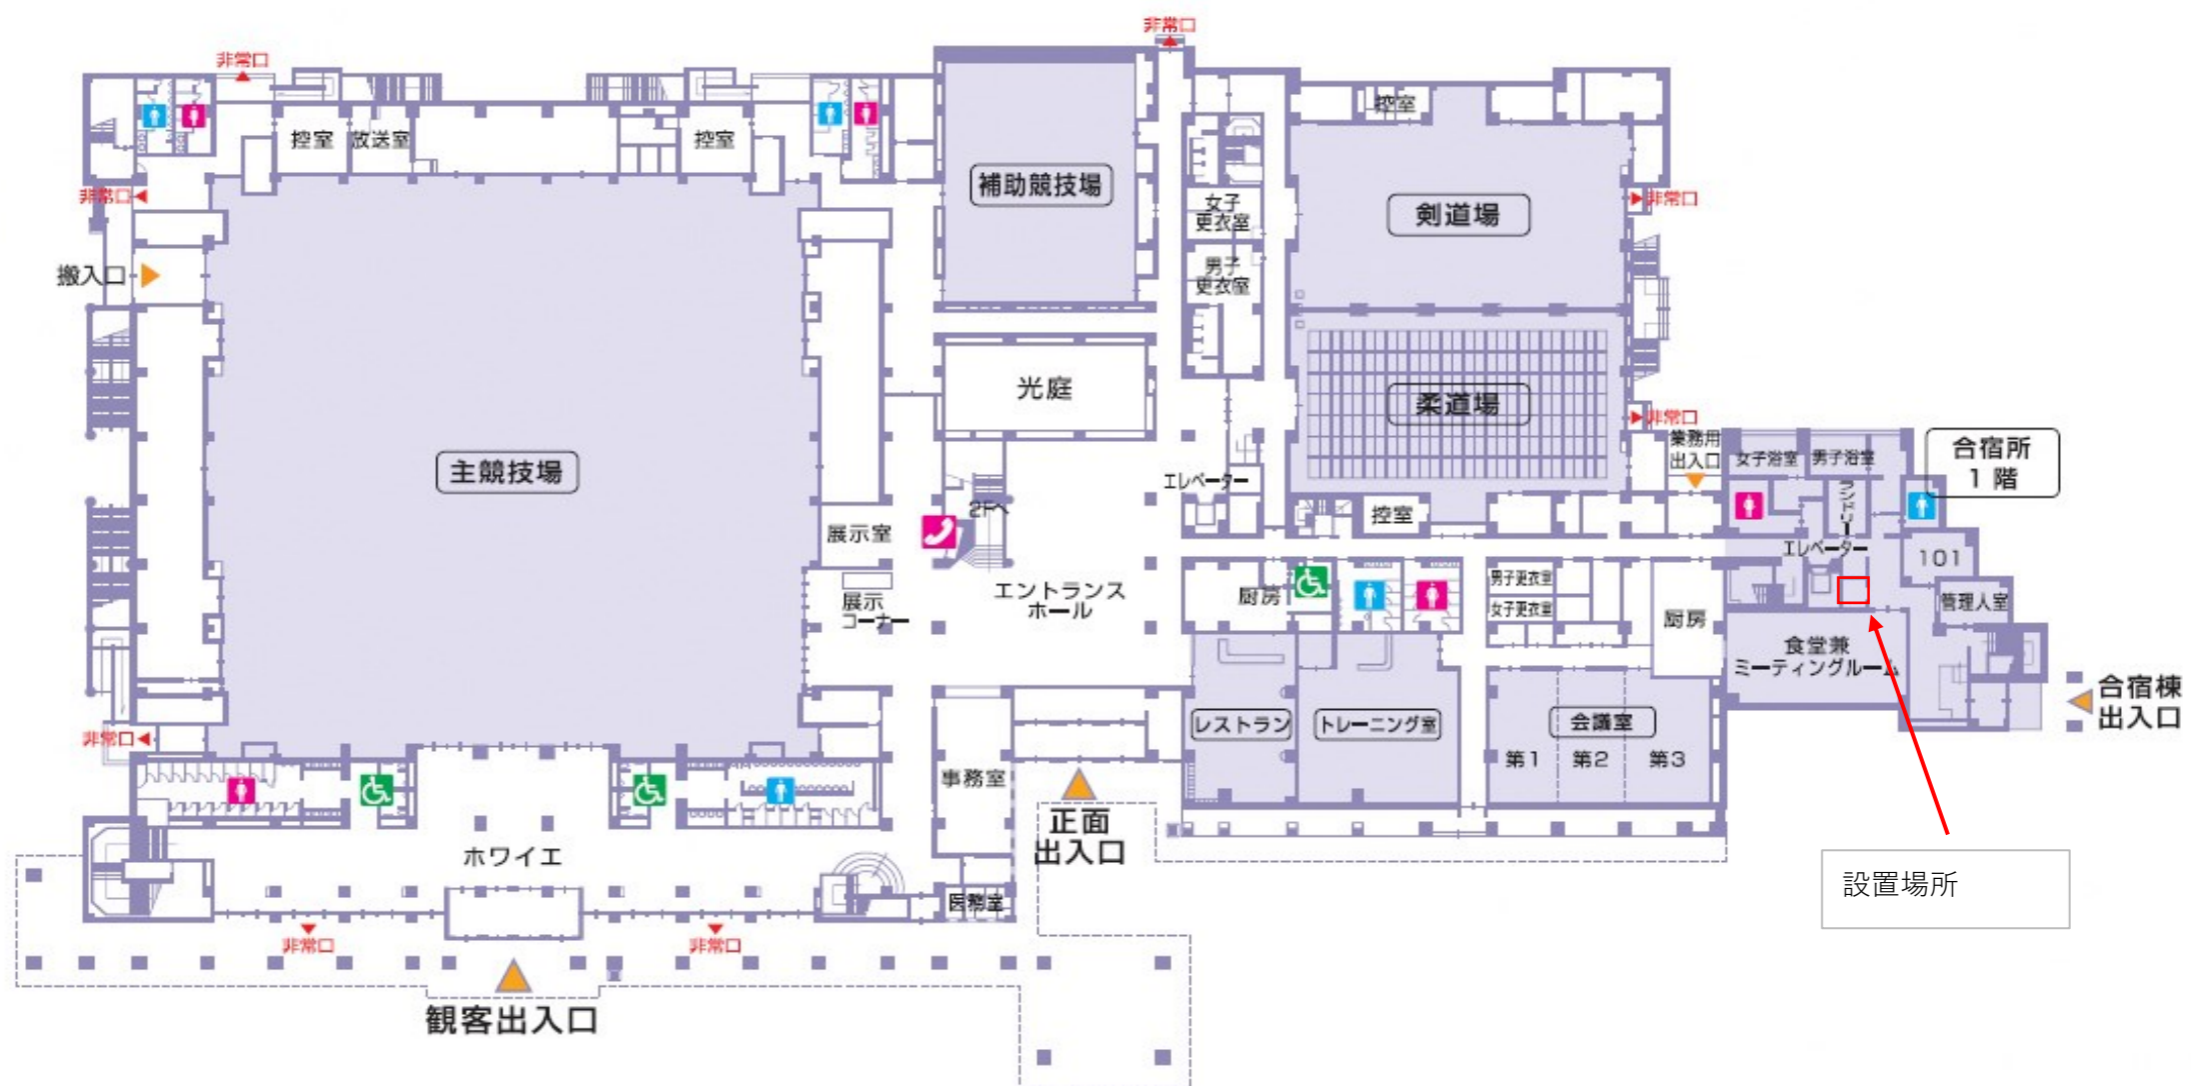

武道館
1階

B-3~5

青森県武道館合宿所 1F

自販機設置場所 (B-3~B-5)