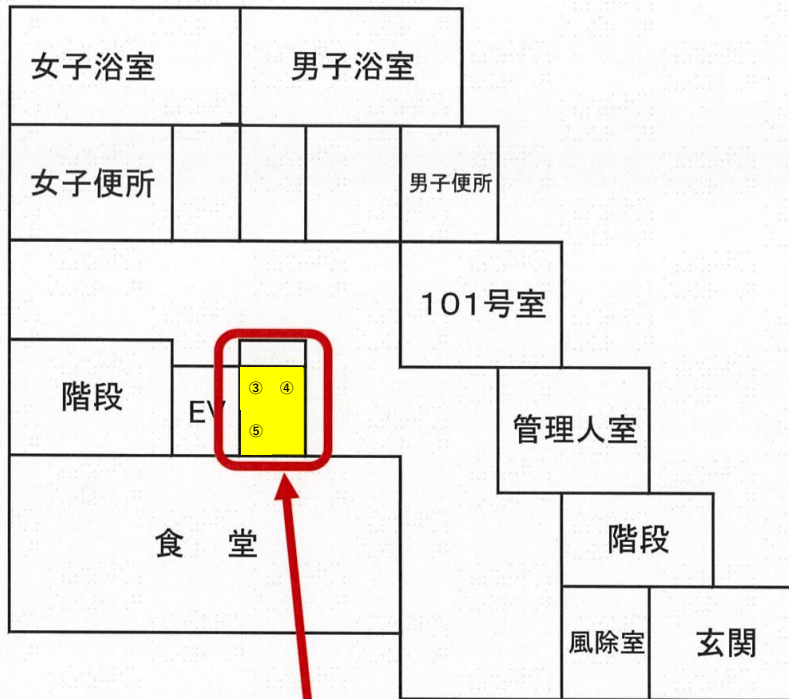

武道館
1階

B-3~5

青森県武道館合宿所 1F

自販機設置場所 (B-3~B-5)