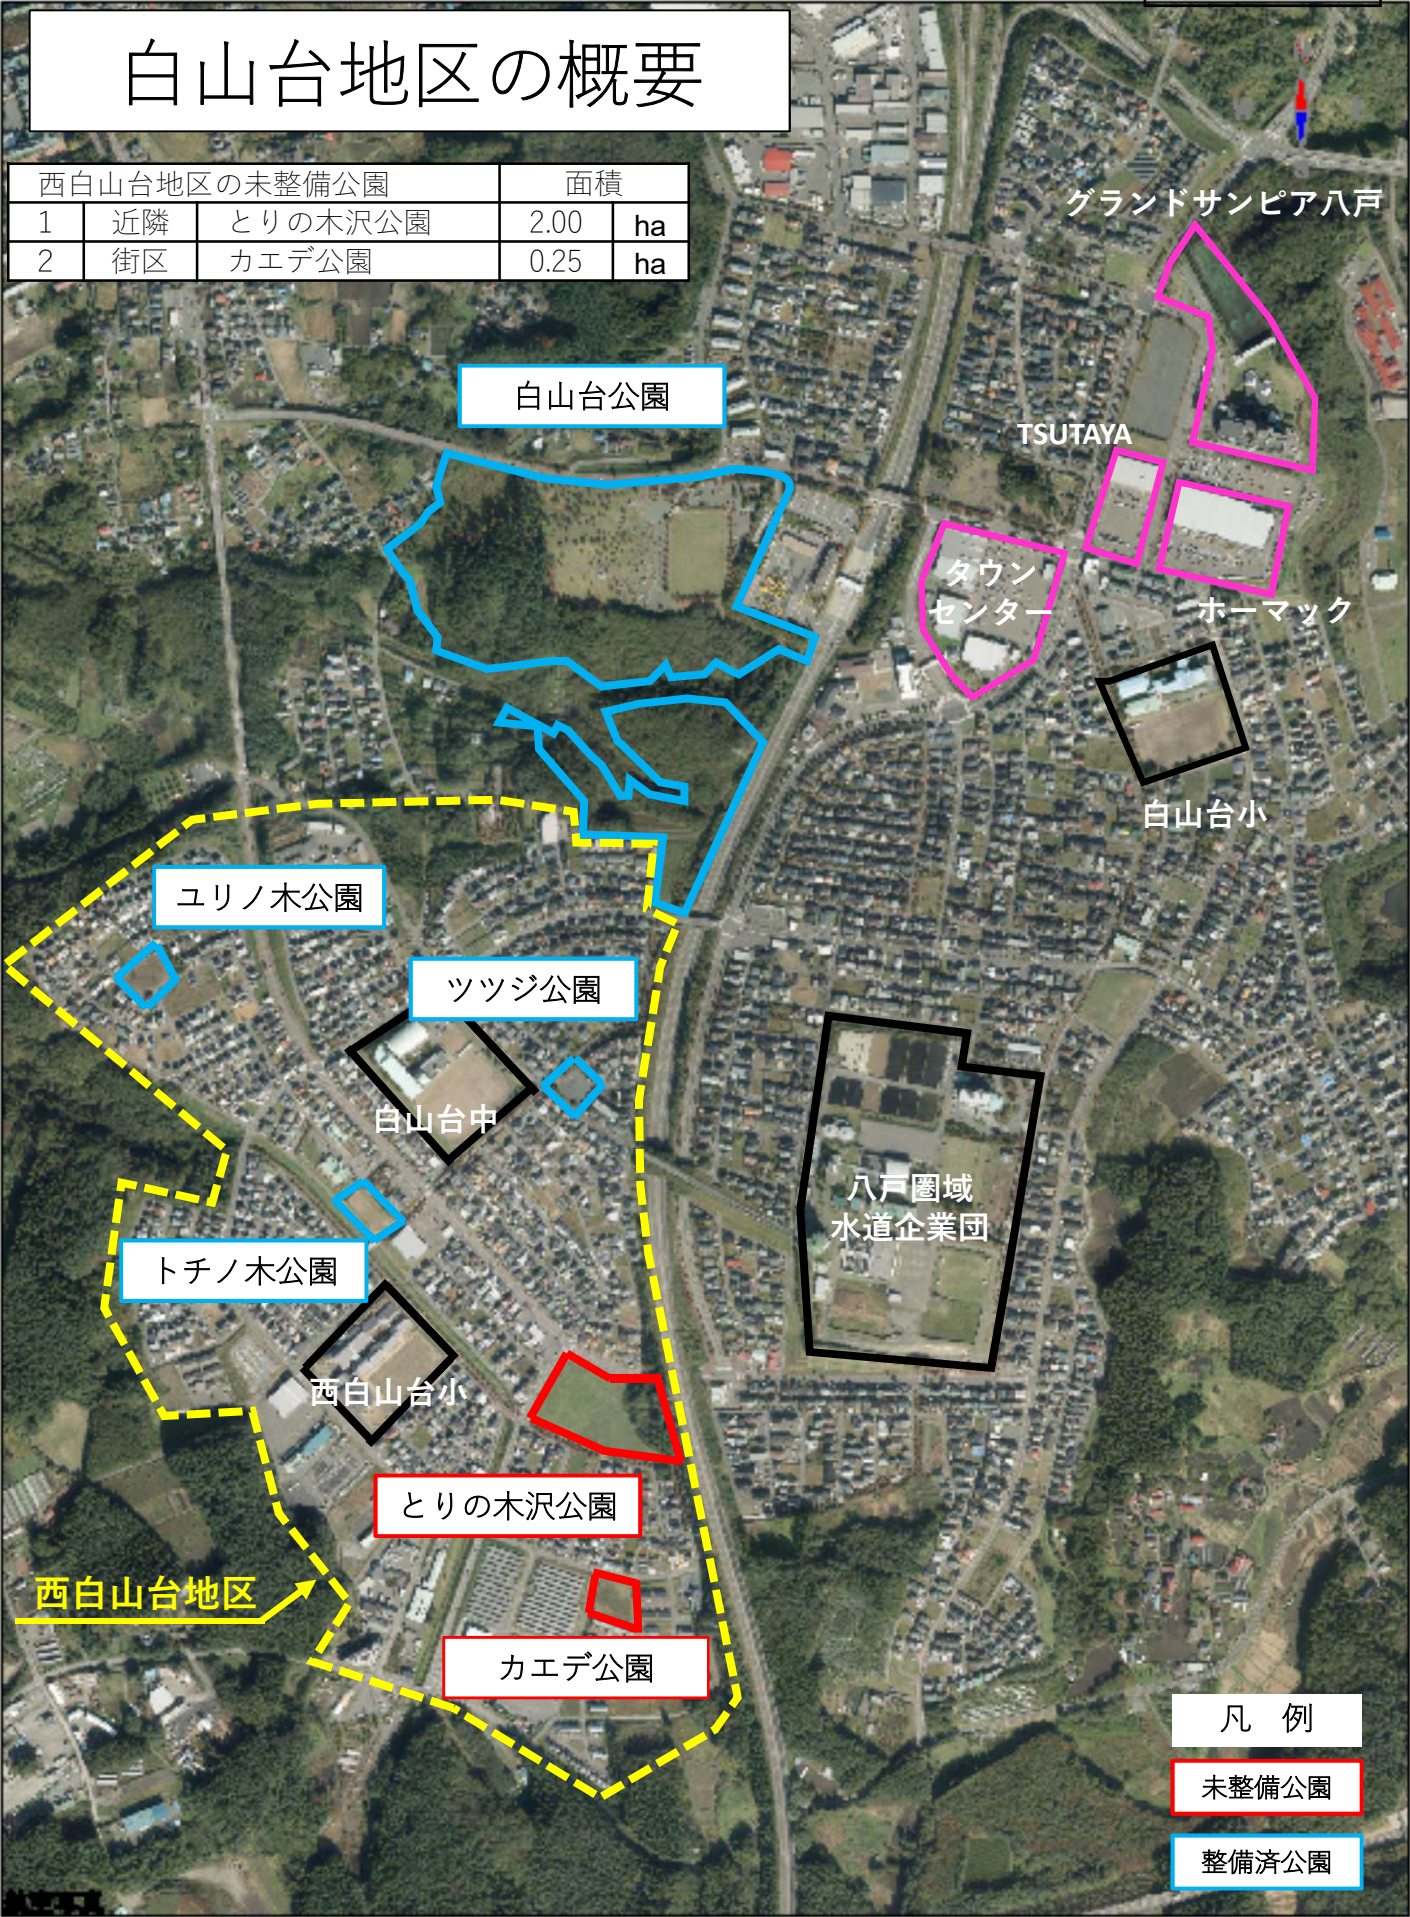

白山台地区の概要

西白山台地区の未整備公園			面積	
1	近隣	とりの木沢公園	2.00	ha
2	街区	カエデ公園	0.25	ha

- 凡 例
- 未整備公園
 - 整備済公園