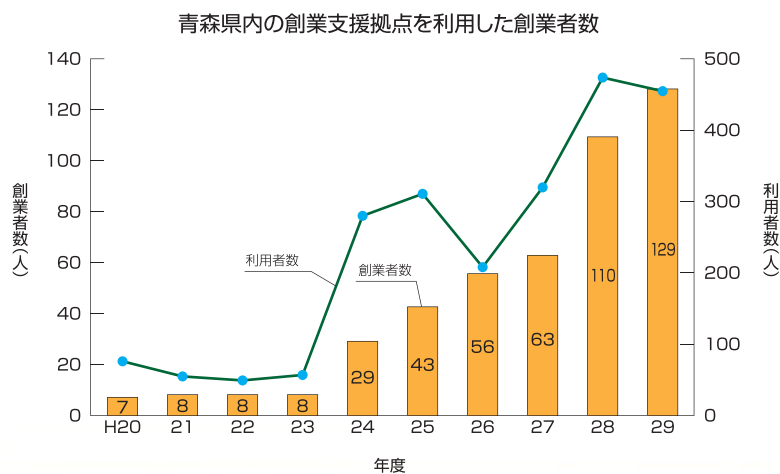

ティンガーラ 21

創業をお考えの方へ～青森県の創業支援拠点のご案内 23

首都圏における移住相談窓口のご案内 25

青森県で叶える、多様な働き方

青森県内で創業する方が増えてきていること、ご存じですか？

10年前は年間10名に満たない創業者数でしたが、県内の創業支援拠点を利用する方も増えてきて、いまや、年間100名を超える方々が創業しています。

この中には、様々な理由で青森に移住し、働き方のひとつとして創業・起業を選択した方も含まれています。皆さん、なぜ青森県に来られたのでしょうか？そして、どのように働かれているのでしょうか？