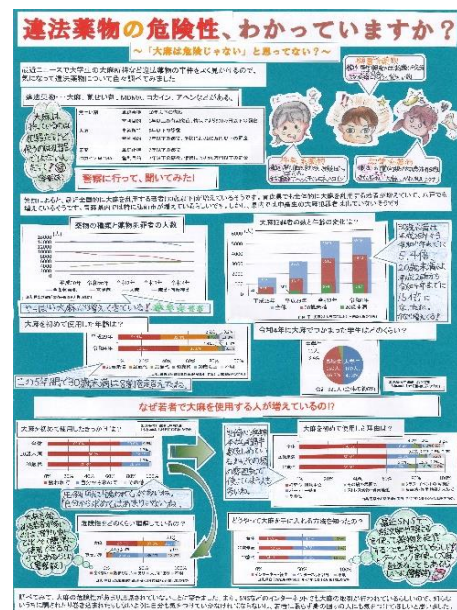

青森県統計グラフコンクール受賞者

知事賞

区分	受賞者	学校名	学年
第4部 中学校の生徒	藤岡 凜々子	弘前大学教育学部附属中学校	3

もう来年！2024年問題で変わる日本の物流

知事賞

区分	受賞者	学校名	学年
パソコン統計グラフの部	矢嶋 あみ	八戸工業大学第二高等学校 附属中学校	1

違法薬物の危険性、わかっていますか？

青森県統計協会長賞

区分	受賞者	学校名	学年
第3部 小学校5年生及び6年生	池田 悠 山口 一華	青森市立篠田小学校	6

運動大すき体カアップ大作戦！！

指導優良校表彰

区分	受賞校
指導優良校	八戸工業大学第二高等学校附属中学校
指導優良校	青森市立篠田小学校

令和5年度青森県統計グラフコンクール 入賞作品一覧

[第3部] 小学校5年生及び6年生

賞	表題	受賞者	学校名	学年
統計協会長賞	運動大すき体力アップ大作戦！！	池田 悠 山口 一華	青森市立篠田小学校	6
佳作	食品ロスを減らせ！！世界を救い隊	木村 鳳雅 柿崎 心奏	青森市立篠田小学校	6
統計協会 奨励賞	電気を大切にしよう！！	木村 心 石川 奈那実	青森市立篠田小学校	6