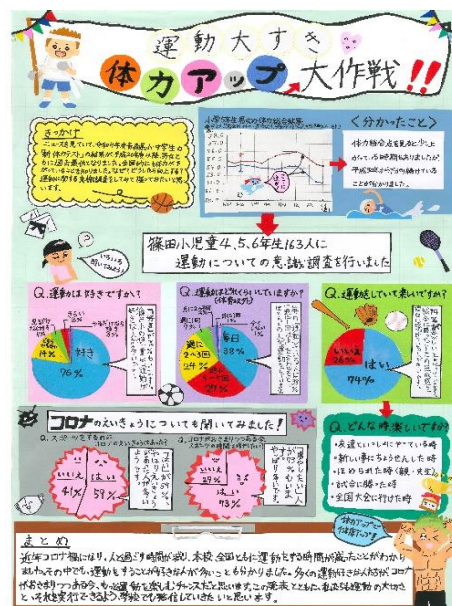

青森県統計協会長賞

区分	受賞者	学校名	学年
第3部 小学校5年生及び6年生	池田 悠 山口 一華	青森市立篠田小学校	6

運動大すき体カアップ大作戦！！

指導優良校表彰

区分	受賞校
指導優良校	八戸工業大学第二高等学校附属中学校
指導優良校	青森市立篠田小学校