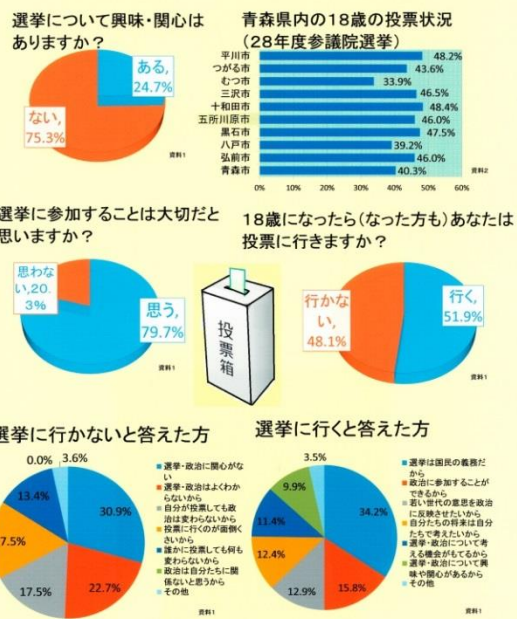

[指導優良校]

区 分	受 賞 校
指 導 優 良 校	弘前大学教育学部附属中学校
指 導 優 良 校	青 森 中 央 高 等 学 校
指 導 優 良 校	青 森 大 学

[奨励校]

区 分	受 賞 校
奨 励 校	弘 前 市 立 裾 野 小 学 校
奨 励 校	青 森 市 立 戸 山 中 学 校

第 64 回統計グラフ全国コンクール入賞者

区 分	受賞者	学 校 名	学年
佳 作 (中学校の部)	市村 泰基	弘前大学教育学部附属中学校	2

青森県統計グラフコンクール受賞者 研究発表

○発表者
弘前大学教育学部附属
中学校2年
なかむら こうぜん
中村 洸然さん

受賞作品
がん検診の勧め

平成 28 年度青森県統計グラフコンクール
知事賞

○発表者
青森中央高等学校3年
たかはし せいな
高橋 聖奈さん

受賞作品
大事にしてほしい！
18歳選挙権

平成 28 年度青森県統計グラフコンクール
知事賞

大事にしてほしい！ 18歳選挙権

記念講演

■ テーマ

「笑いと統計」

■ 講師

だいち きゅう
大地 球 氏

株式会社 ビーエフエム 芸能部 部長

■ 講師紹介（プロフィール）

- ・昭和29年2月生まれ。青森県八戸市出身。
- ・中学時代から落語三昧
- ・高校、大学と落語研究会で研鑽
- ・社会人になってからも大学OB達と素人落語会を開催
- ・1990年より六日町いわとくパルコで2カ月に1度、落語会を開催
- ・市民公民館からの依頼で高齢者向けに落語を披露
- ・市内各所で定期的に落語会を開催
- ・コミュニティ放送局ビーエフエム（BeFM）所属後は番組パーソナリティをはじめ、さまざまな分野で活動