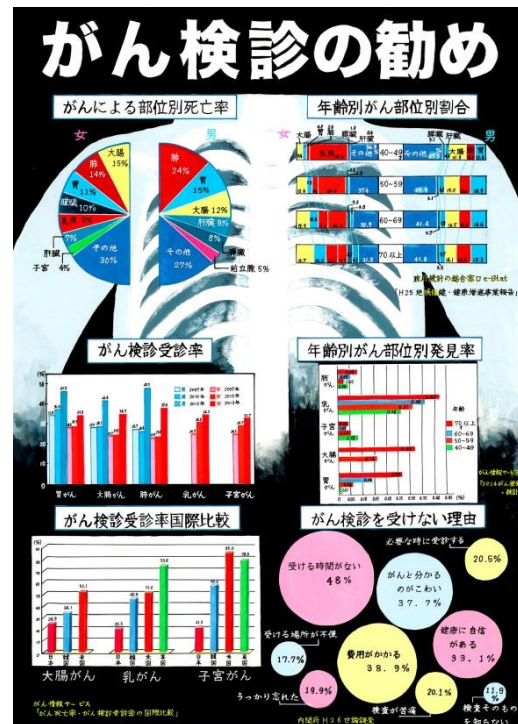

[パソコン統計グラフの部]

賞	表 題	受賞者	学 校 名	学年
知事賞	大事にしてほしい！18歳選挙権	高橋 聖奈	青森中央高等学校	3
青森県統計協会 協会長賞	チョッと立ち止まって！！ もっと「自殺」を減らす対策を考えよう	佐藤 雄大	青 森 大 学	2
入 選	りんご日本一青森県 現状と課題	吉川かれん	弘前大学教育学部附属中学校	1
佳 作	勉強に集中していますか？	石戸谷柚希 田中 美圭	弘前市立新和中学校	1 1
佳 作	あなたはもらっている？ おこづかい	高山 恵里 原子ひかり	弘前市立新和中学校	1 1
佳 作	学校の周りをキレイにしよう！	尾形優梨亜 木村 梨花 渡邊 まよ	青森中央高等学校	3 3 3
佳 作	子供であふれる日本へ	阿部 祐弥 三浦 哲聖 菊池 健人	青 森 大 学	2 2 2
青森県統計協会 奨励賞	若者のスピード離職を減らすには？	小笠原歩夢	青 森 大 学	2

[指導優良校]

区 分	受 賞 校
指 導 優 良 校	弘前大学教育学部附属中学校
指 導 優 良 校	青 森 中 央 高 等 学 校
指 導 優 良 校	青 森 大 学

[奨励校]

区 分	受 賞 校
奨 励 校	弘 前 市 立 裾 野 小 学 校
奨 励 校	青 森 市 立 戸 山 中 学 校

第 64 回統計グラフ全国コンクール入賞者

区 分	受賞者	学 校 名	学年
佳 作 (中学校の部)	市村 泰基	弘前大学教育学部附属中学校	2

青森県統計グラフコンクール受賞者 研究発表

○発表者
弘前大学教育学部附属
中学校2年
なかむら こうぜん
中村 洸然さん

受賞作品
がん検診の勧め

平成 28 年度青森県統計グラフコンクール
知事賞

○発表者
青森中央高等学校3年
たかはし せいな
高橋 聖奈さん

受賞作品
大事にしてほしい！
18歳選挙権

平成 28 年度青森県統計グラフコンクール
知事賞

大事にしてほしい！ 18歳選挙権