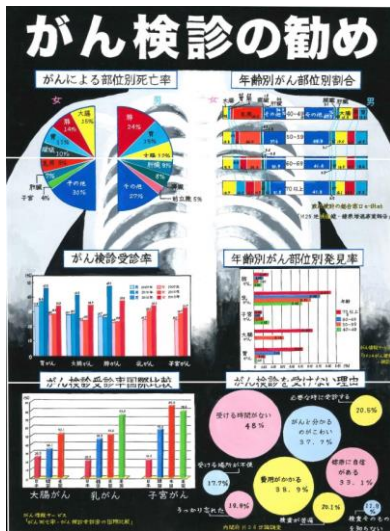

平成28年度青森県統計グラフコンクール 審査結果

「青森県統計グラフコンクール」は、県民の皆様様に統計と親しんでいただき、統計の表現技術の向上を目的として、青森県教育委員会の後援を得て、青森県と青森県統計協会が共催で実施しているものです。平成28年度は6部門で募集が行われ、128点の応募がありました。審査の結果、知事賞2点、入選5点、佳作9点の入賞作品、3校の指導優良校及び2校の奨励校が決定しました。また、青森県統計協会から贈られる青森県統計協会長賞1点、奨励賞3点の作品が決まりました。

知事賞

弘前大学
2年
教育学部
附属中学校
中村洸然さんの作品

知事賞

青森大学
中央高等学校
3年
高橋聖奈さんの作品

統計協会長賞

青森大学
2年
佐藤雄大さんの作品

[第2部] 小学校3年生及び4年生

(青森県統計協会)