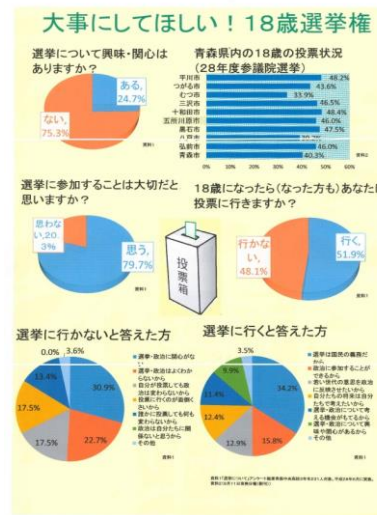

平成28年度青森県統計グラフコンクール 審査結果

「青森県統計グラフコンクール」は、県民の皆様様に統計と親しんでいただき、統計の表現技術の向上を目的として、青森県教育委員会の後援を得て、青森県と青森県統計協会が共催で実施しているものです。平成28年度は6部門で募集が行われ、128点の応募がありました。審査の結果、知事賞2点、入選5点、佳作9点の入賞作品、3校の指導優良校及び2校の奨励校が決定しました。また、青森県統計協会から贈られる青森県統計協会長賞1点、奨励賞3点の作品が決まりました。

知事賞

弘前大学
2年
教育学部
附属中学校
中村洸然さんの作品

知事賞

青森大学
中央高等学校
3年
高橋聖奈さんの作品

統計協会長賞

青森大学
2年
佐藤雄大さんの作品

[第2部] 小学校3年生及び4年生

(青森県統計協会)