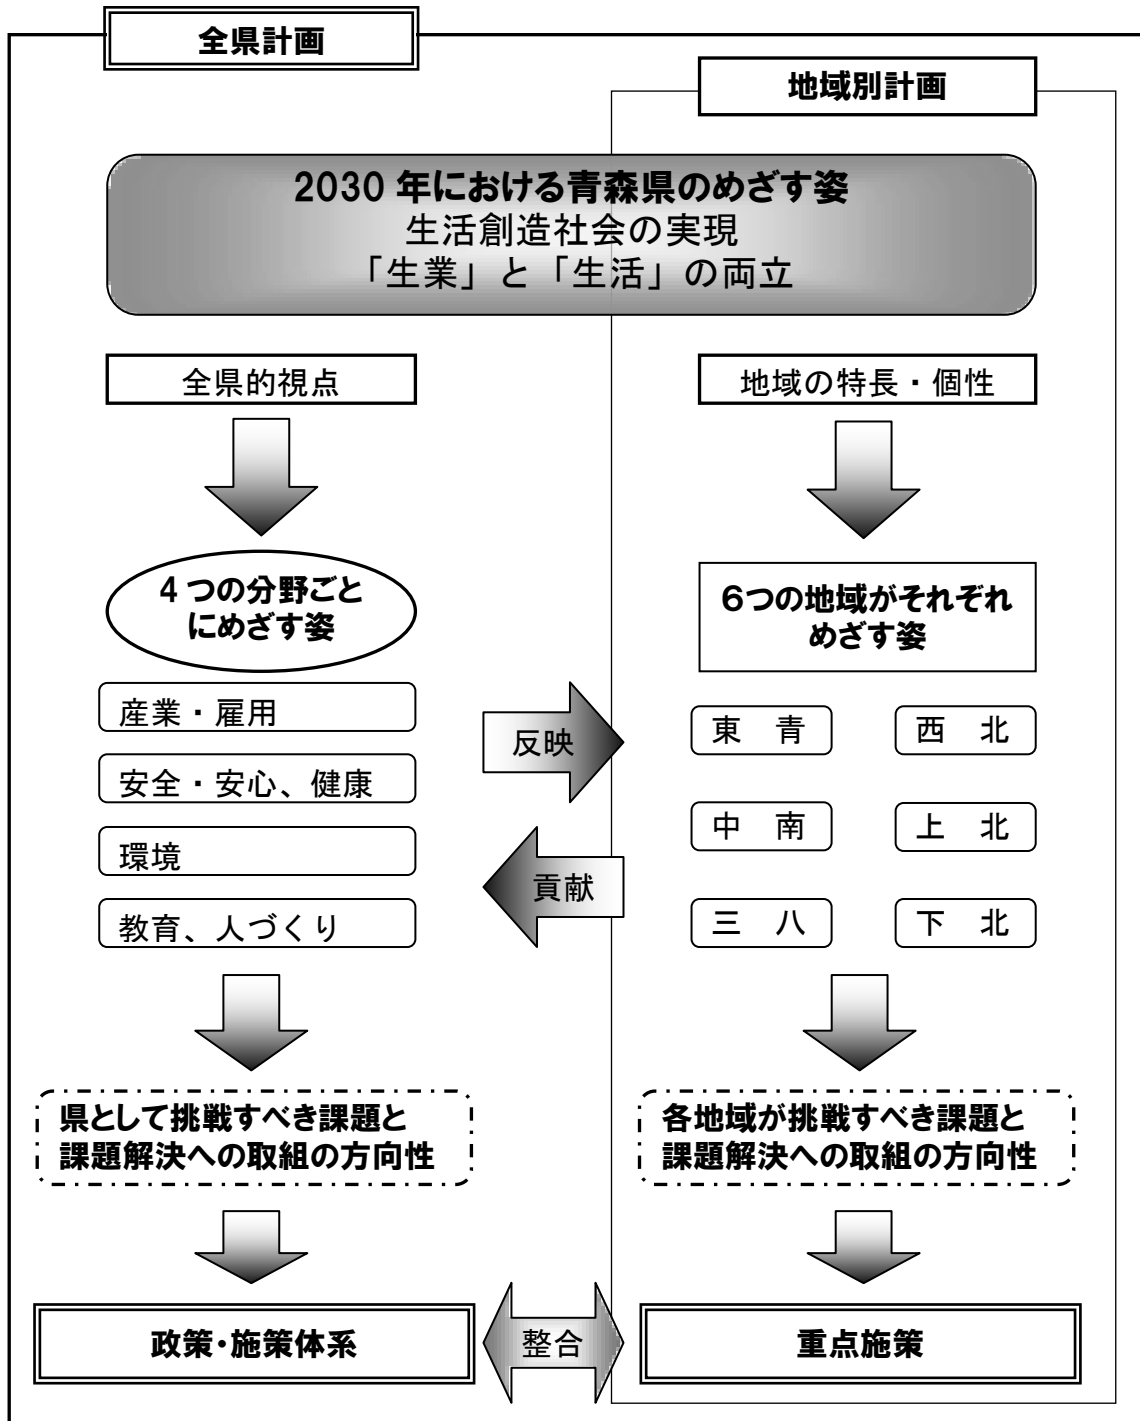

次期青森県基本計画の構成イメージ

○全県計画と地域別計画は独立して併存するのではなく、全県計画の中に地域別計画が包含されるイメージ

○地域別計画の重点施策には、「生活」に関連する施策も検討