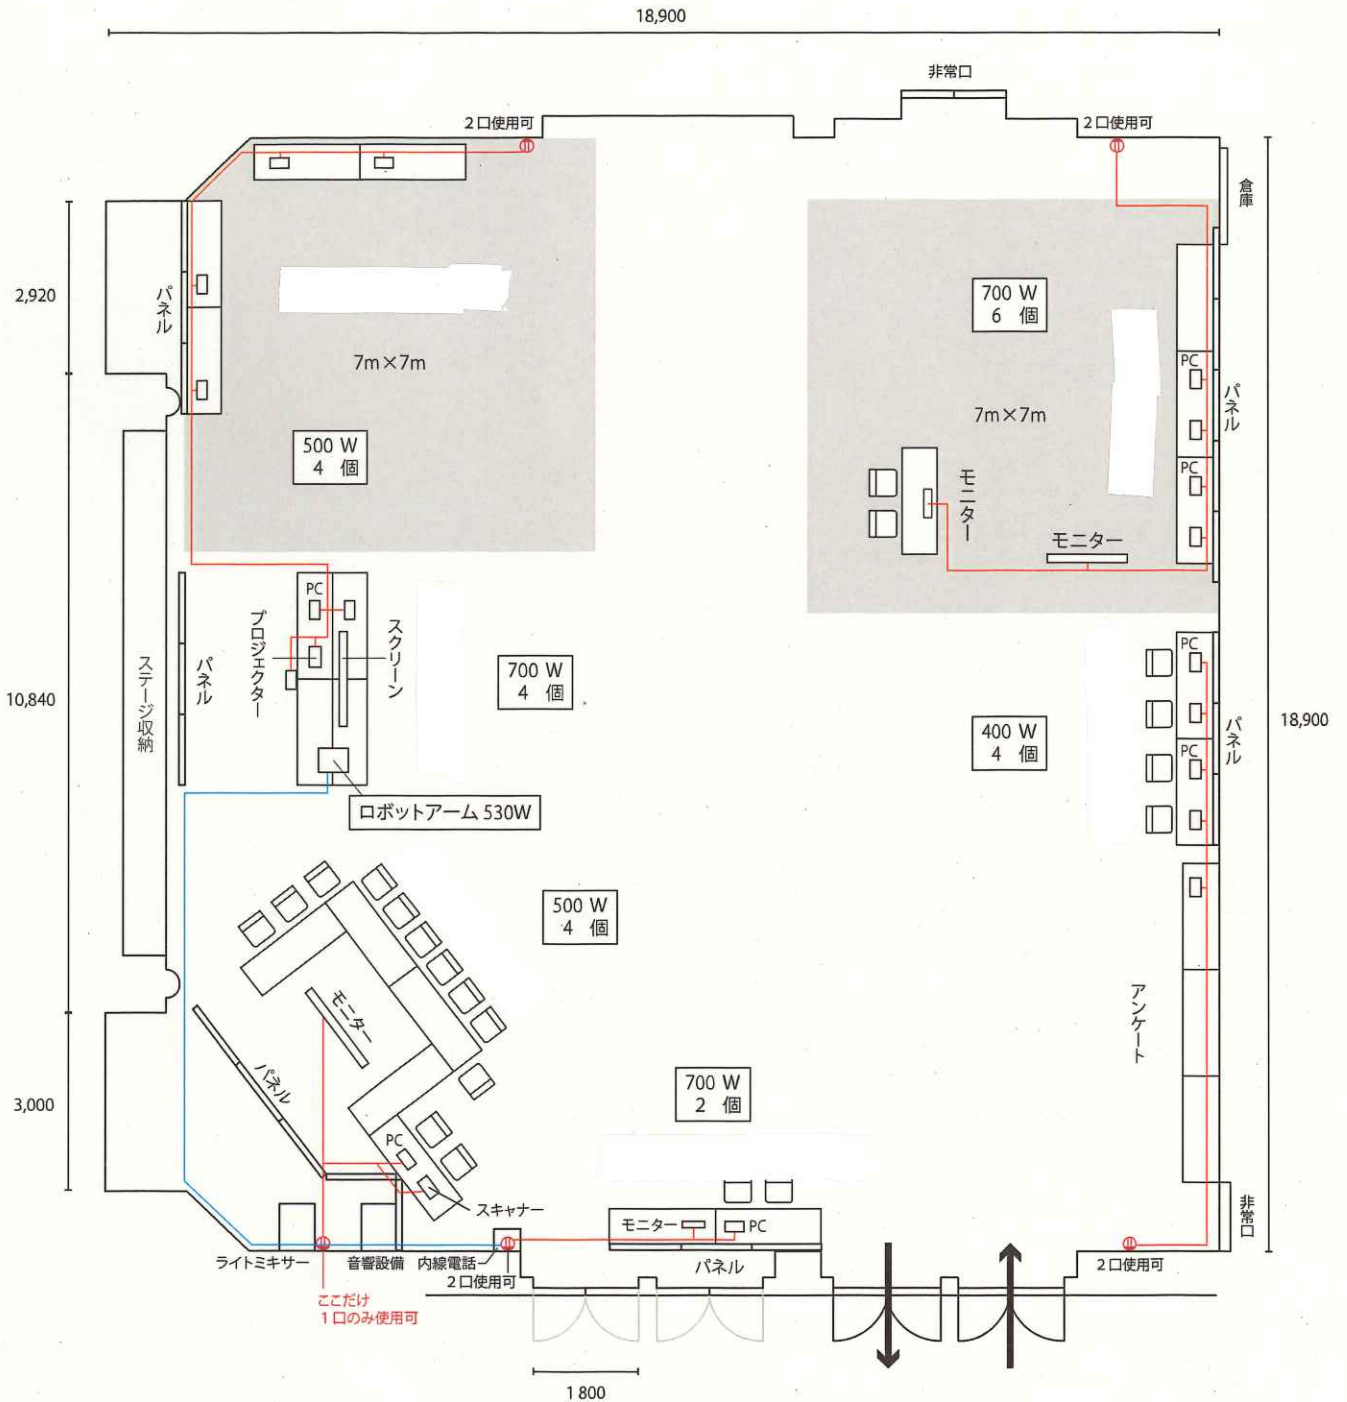

(参考) 令和7年度 レイアウト図面

わくわくデジともあそべる展 青森県総合社会教育センター 大研修室 会場レイアウト図

- テーブル W1,800mm×H600mm 24台
- パネル W1,200mm×H1,800mm 22枚

ロビー