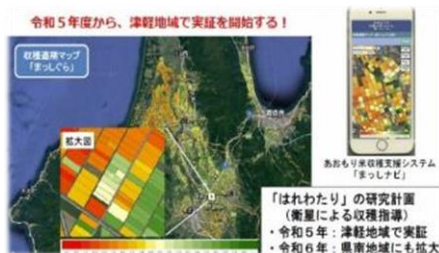

(2) 「青天の霹靂」生産支援システムの開発

【農林部門と連携】

衛星画像を利用したリモートセンシング技術を活用し、施肥や収穫の適正時期を可視化できる生産支援システム

「青天ナビ」を開発し、

「青天の霹靂」の品質向上に貢献。「まっしぐら」等の品種にも活用。