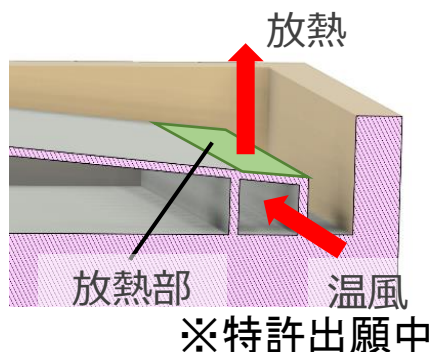

(1) 県産バイオプラスチック資源を利活用したバイオマスプラスチック素材の製品への適用

(2) 換気排熱を活用した融雪システム

捨てられている熱を用いて、屋根の除雪をしなくても済むシステムを開発。