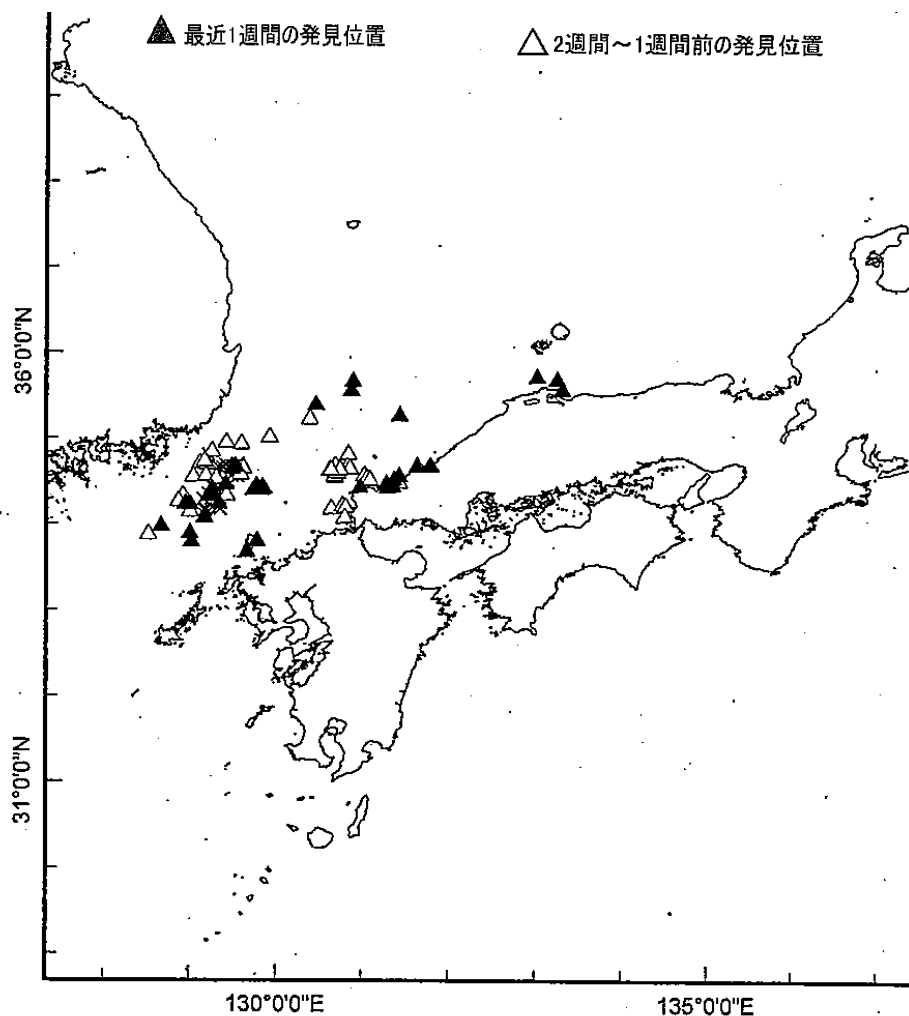

大型クラゲ情報

青森県農林水産部水産局水産振興課
八戸・むつ・鱒ヶ沢水産事務所
青森地方水産業改良普及所
(地独)青森県産業技術センター
水産総合研究所

(1)7月23日全国の出現状況(漁業情報サービスセンター(JAFIC)調べ)

- ・長崎県、山口県で本格的な出現が続いております。サイズは30cm前後です。
- ・島根県でも出現が確認されました。(下図)

(2)駆除の状況(水産庁発表)

- ・長崎県対馬周辺では、7月10日から大型クラゲによる漁業被害を軽減するための駆除を実施しております。

大型クラゲに関する最新情報が確認できますのでご活用ください。

<http://www.jafic.or.jp/kurage/index.html> (JAFIC)

<http://jsnfri.fra.affrc.go.jp/Kurage/kurage_top.html> ((独)水産総合研究センター)

全国の出現状況(7/23現在 JAFIC調べ)