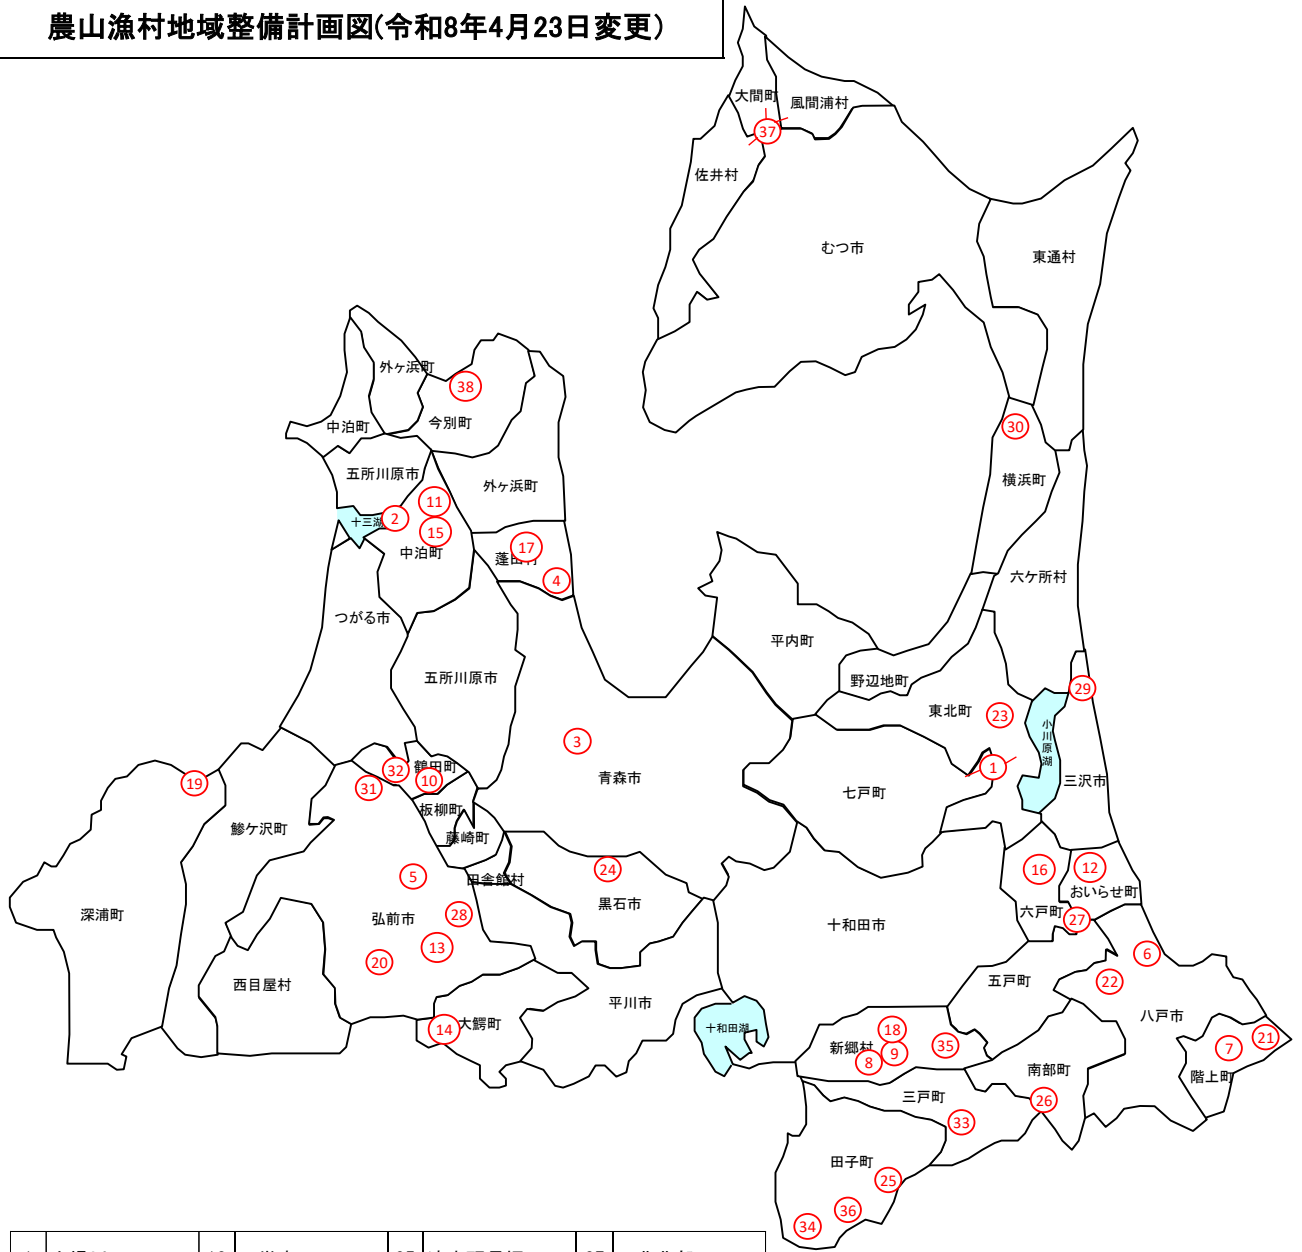

農山漁村地域整備計画図(令和8年4月23日変更)

1	土場川	13	三世寺	25	清水頭長坂	37	下北北部
2	十三湖3期	14	大鰐	26	福田・名久井	38	今別
3	銀	15	中泊町	27	上谷地		
4	蓬田第一	16	六戸町	28	富栄		
5	鬼沢	17	蓬田	29	東部三沢第2		
6	根岸平第2	18	新郷村	30	有畑		
7	階上平内	19	西海岸関	31	中畑揚水機場		
8	樺ノ木	20	小栗山2期	32	廻堰揚水機場		
9	川代	21	階上道仏	33	沢田		
10	廻堰中央	22	館	34	嘉沢		
11	薄市今泉	23	中部上北	35	西越		
12	間木	24	牡丹平	36	平川原		