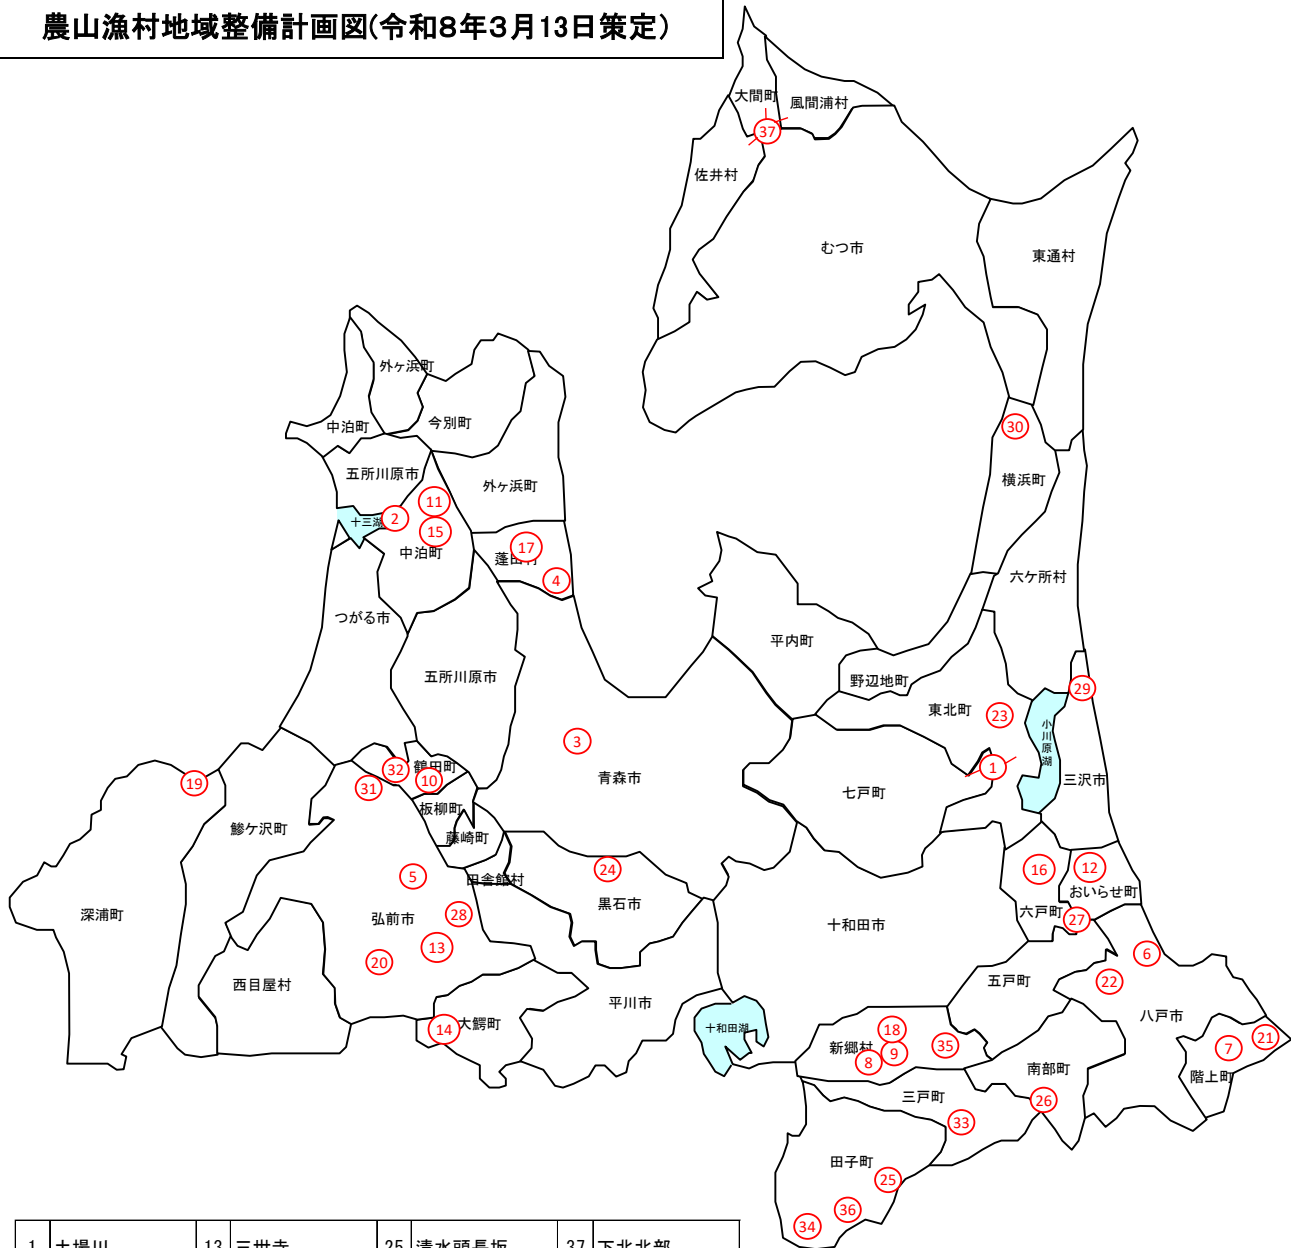

農山漁村地域整備計画図(令和8年3月13日策定)

1	土場川	13	三世寺	25	清水頭長坂	37	下北北部
2	十三湖3期	14	大鱈	26	福田・名久井		
3	銀	15	中泊町	27	上谷地		
4	蓬田第一	16	六戸町	28	富栄		
5	鬼沢	17	蓬田	29	東部三沢第2		
6	根岸平第2	18	新郷村	30	有畑		
7	階上平内	19	西海岸関	31	中畑揚水機場		
8	榊ノ木	20	小栗山2期	32	廻堰揚水機場		
9	川代	21	階上道仏	33	沢田		
10	廻堰中央	22	館	34	嘉沢		
11	薄市今泉	23	中部上北	35	西越		
12	間木	24	牡丹平	36	平川原		