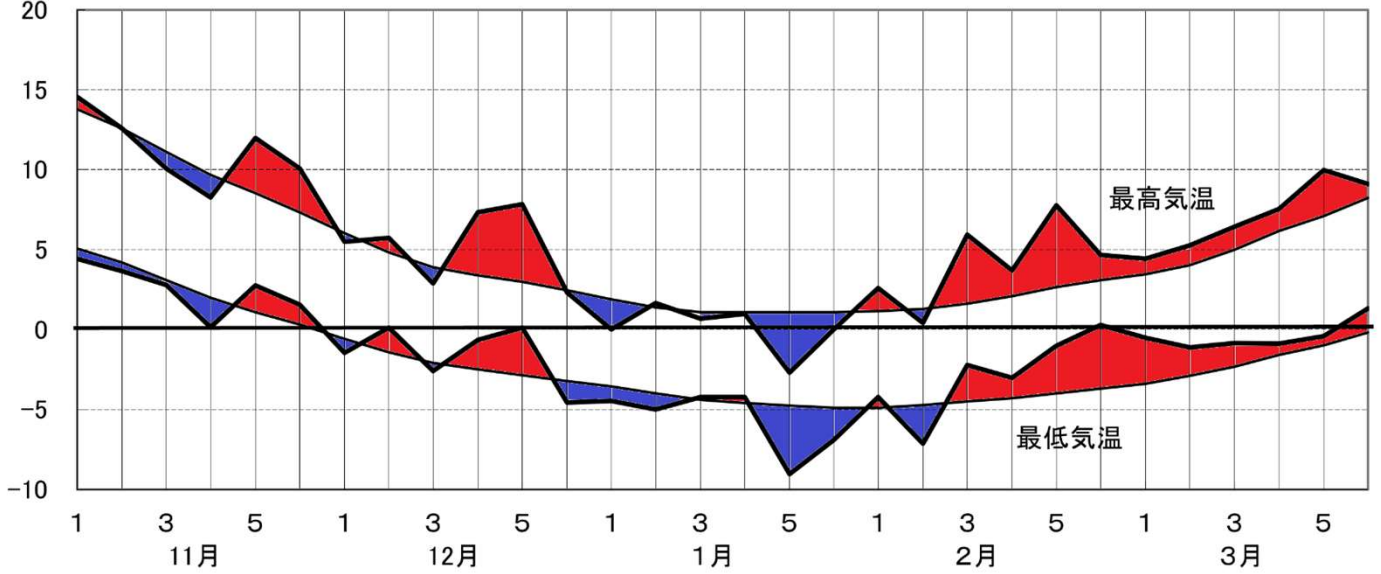

# 農業気象 <六ヶ所村>

(°C) ○ 気温(半旬平均) 【凡例: 一 本年、一 平年】

(h) ○ 日照時間(半旬合計) 【凡例: ■ 本年、一 平年】

(mm) ○ 降水量(半旬合計) 【凡例: ■ 本年、一 平年】