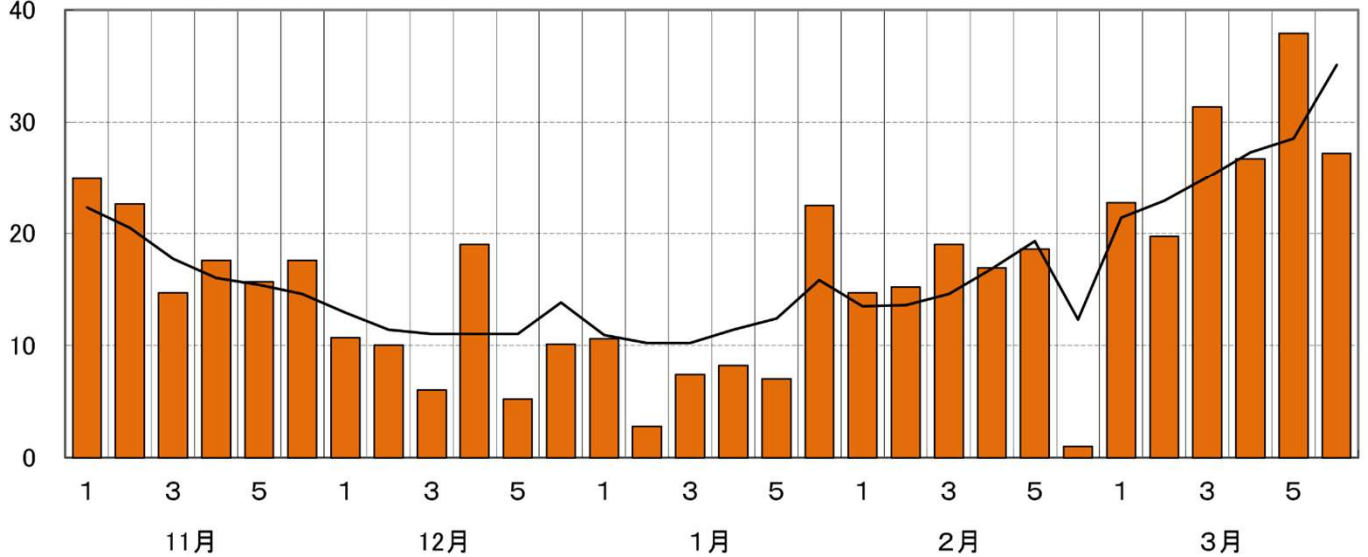

# 農業気象 <六ヶ所村>

(°C) ○ 気温(半旬平均) 【凡例: 一 本年、一 平年】

(h) ○ 日照時間(半旬合計) 【凡例: ■ 本年、一 平年】

(mm) ○ 降水量(半旬合計) 【凡例: ■ 本年、一 平年】