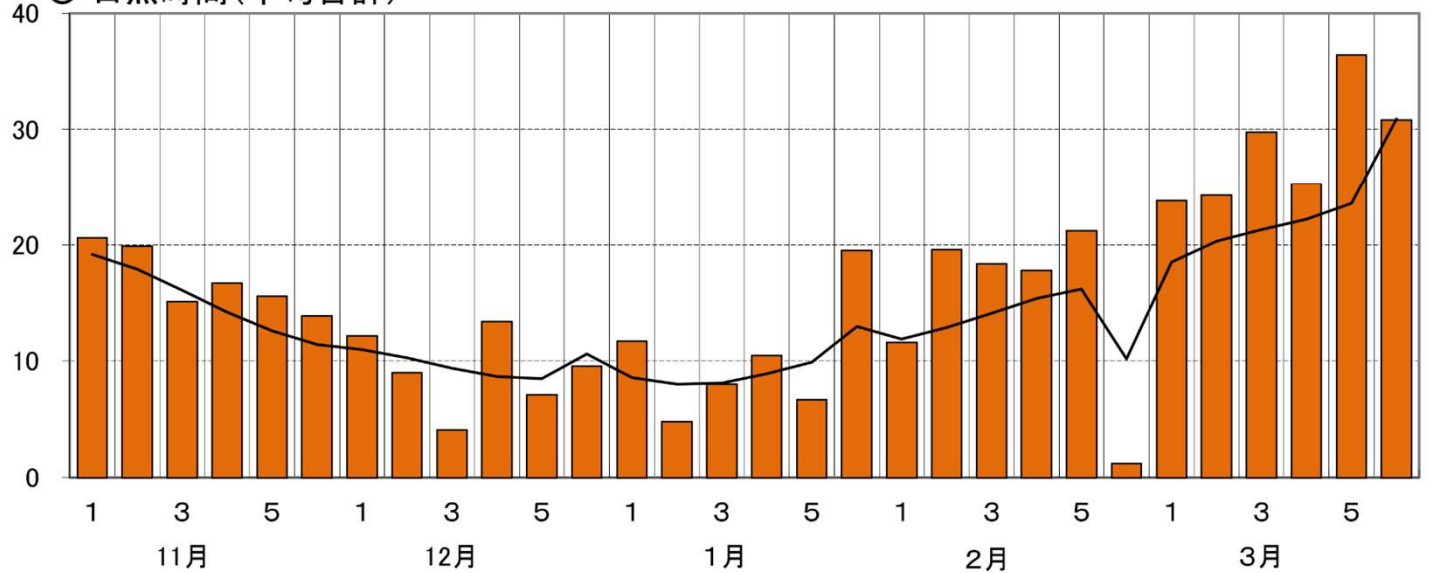

農業気象 <野辺地町>

(°C) ○ 気温(半旬平均)

【凡例: 一 本年、一 平年】

(h) ○ 日照時間(半旬合計)

【凡例: ■ 本年、一 平年】

(mm) ○ 降水量(半旬合計)

【凡例: ■ 本年、一 平年】