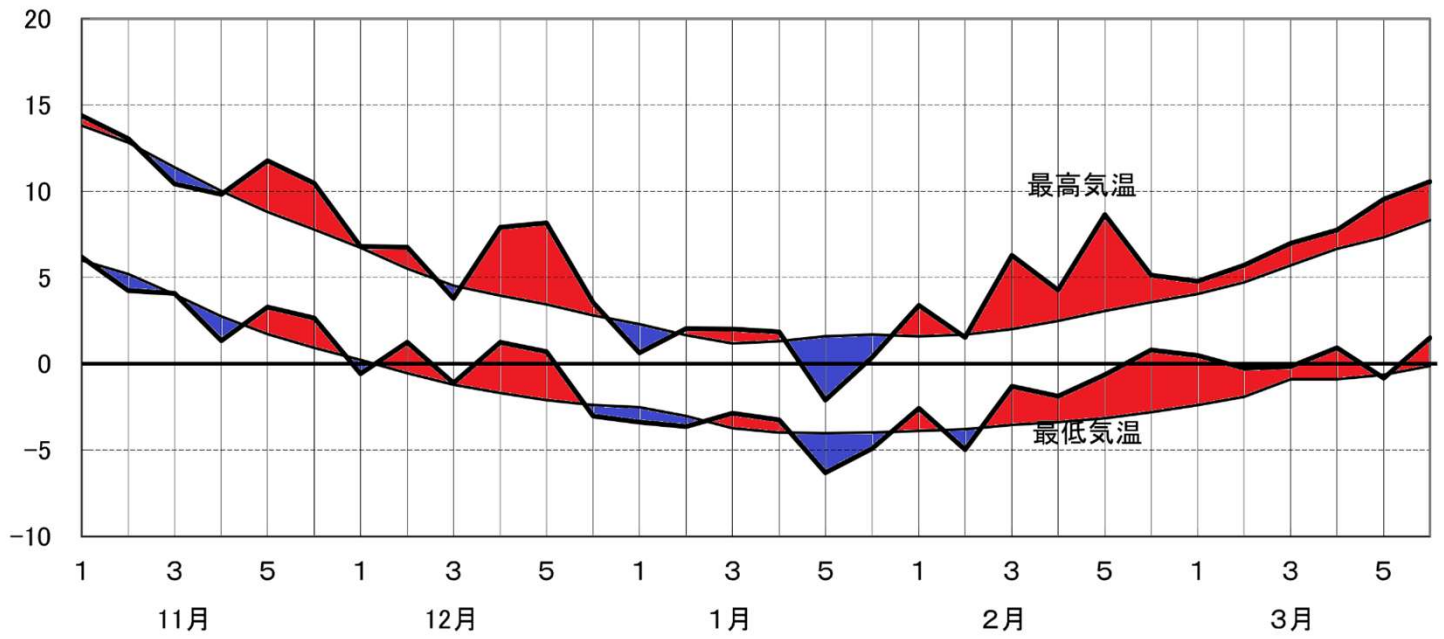

農業気象 <野辺地町>

(°C) ○ 気温(半旬平均)

【凡例: 一 本年、一 平年】

(h) ○ 日照時間(半旬合計)

【凡例: ■ 本年、一 平年】

(mm) ○ 降水量(半旬合計)

【凡例: ■ 本年、一 平年】