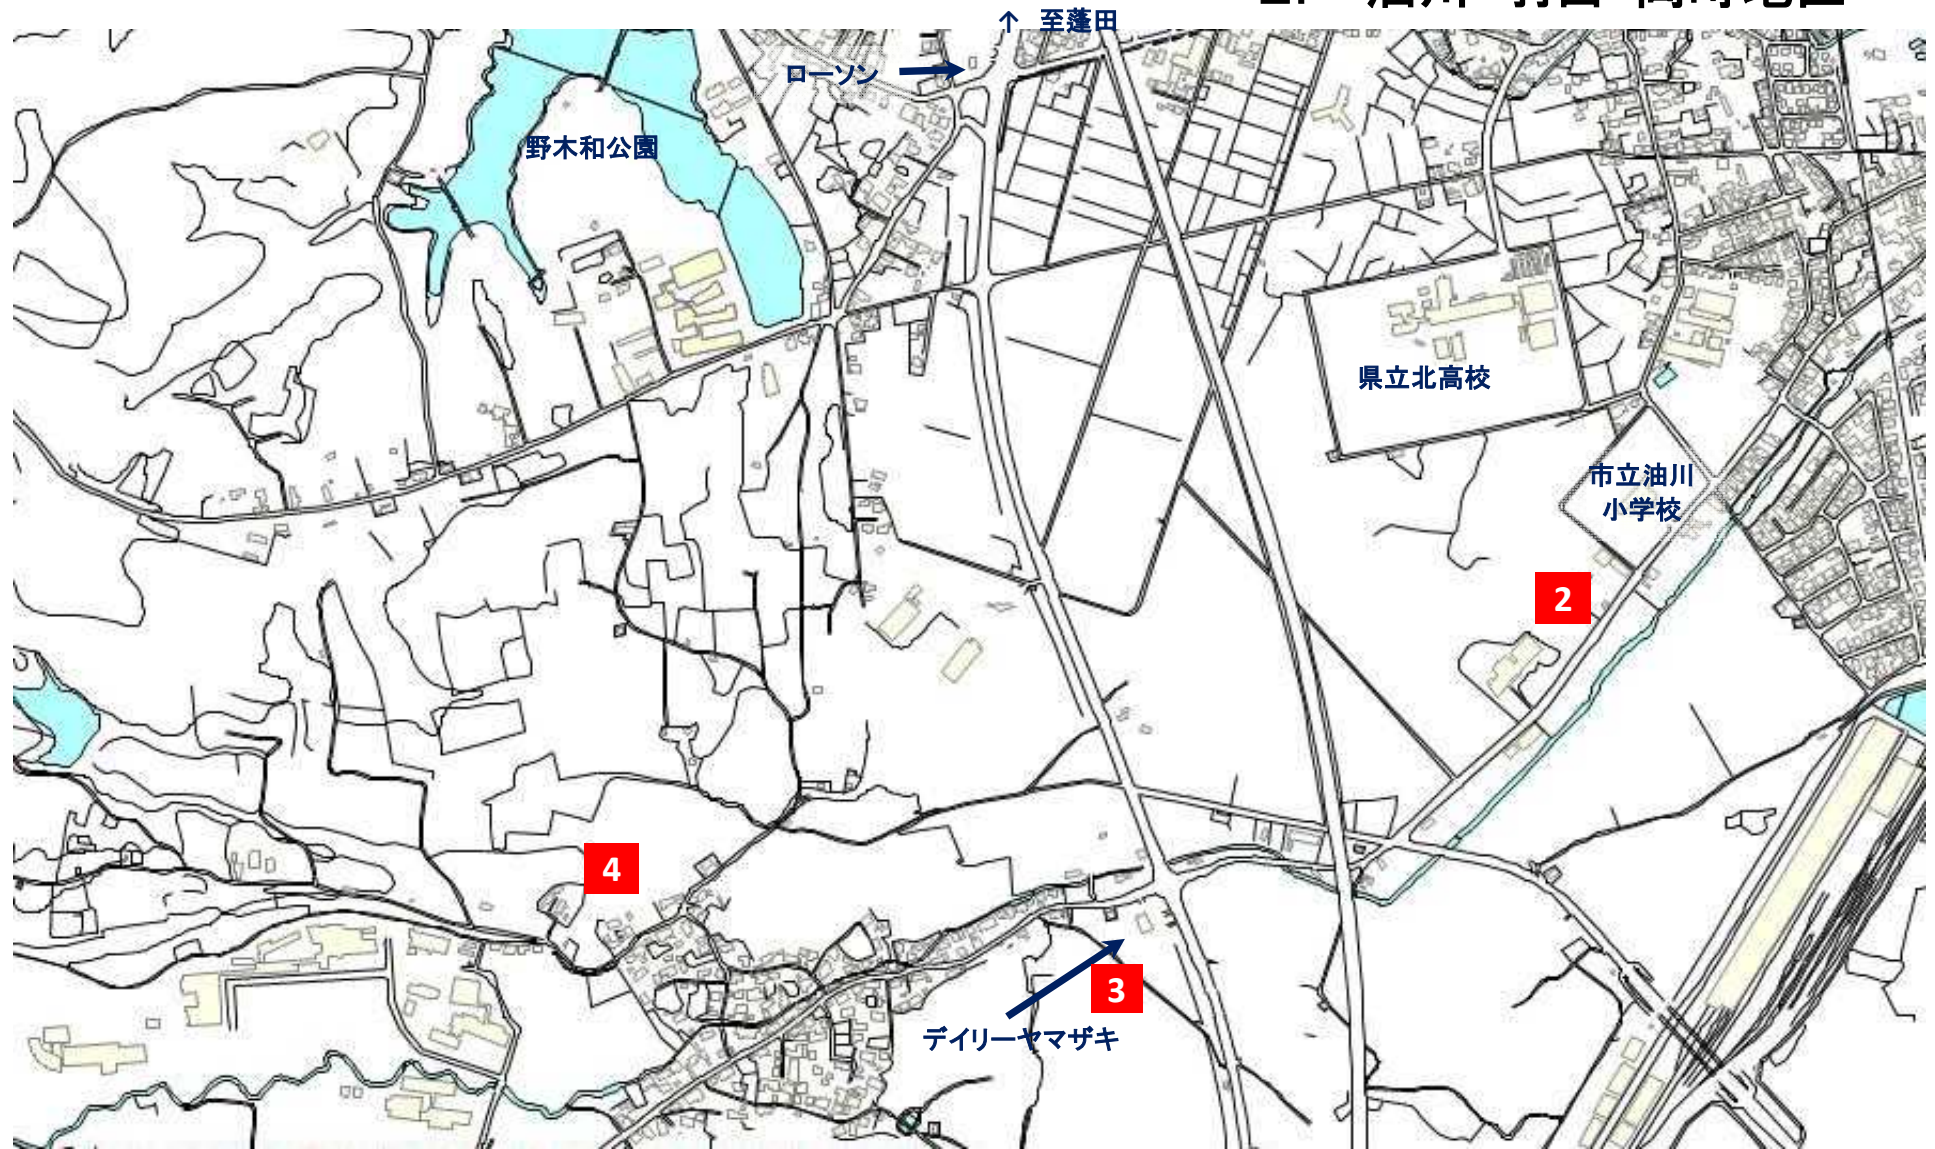

令和6年度版

稲わらふりーでんマップ

【設置予定箇所】

- 1.飛鳥地区
- 2.油川・羽白・岡町地区
- 3.新城地区
- 4.安田地区
- 5.荒川地区
- 6.高田・金浜地区
- 7.大矢沢地区
- 8.合子沢・横内地区
- 9.戸山地区
- 10.桑原地区
- 11.原別地区
- 12.浪岡佐野・淋城・
松嶋地区
- 13.浪岡北中野・吉内・
女鹿沢区地区

<<『稲わらふりーでん』ご利用上の注意事項>>

マナーを守って、稲わらの有効活用にご協力ください。

【お問い合わせ】

青森市農林水産部農業政策課

TEL 0172-62-1176

設置予定箇所の詳細な位置や稲わら残量、
他地区の設置箇所については
右記QRコードを読み取とることで
グーグルマップから確認することができます！👉👈

閲覧用

10月1日版

1. 飛鳥地区

2. 油川・羽白・岡町地区

↓ 至西バイパス

3. 新城地区

4. 安田地区

5. 荒川地区

↑ 環状線(7号バイパス)

●高田川瀬交差点 6. 高田・金浜地区

7. 大矢沢地区

8. 合子沢・横内地区

9. 戸山地区

10. 桑原地区

県立保健大

11. 原別地区

東バイパス

12. 浪岡佐野・淋城・松嶋地区

13. 浪岡北中野・吉内・女鹿沢地区