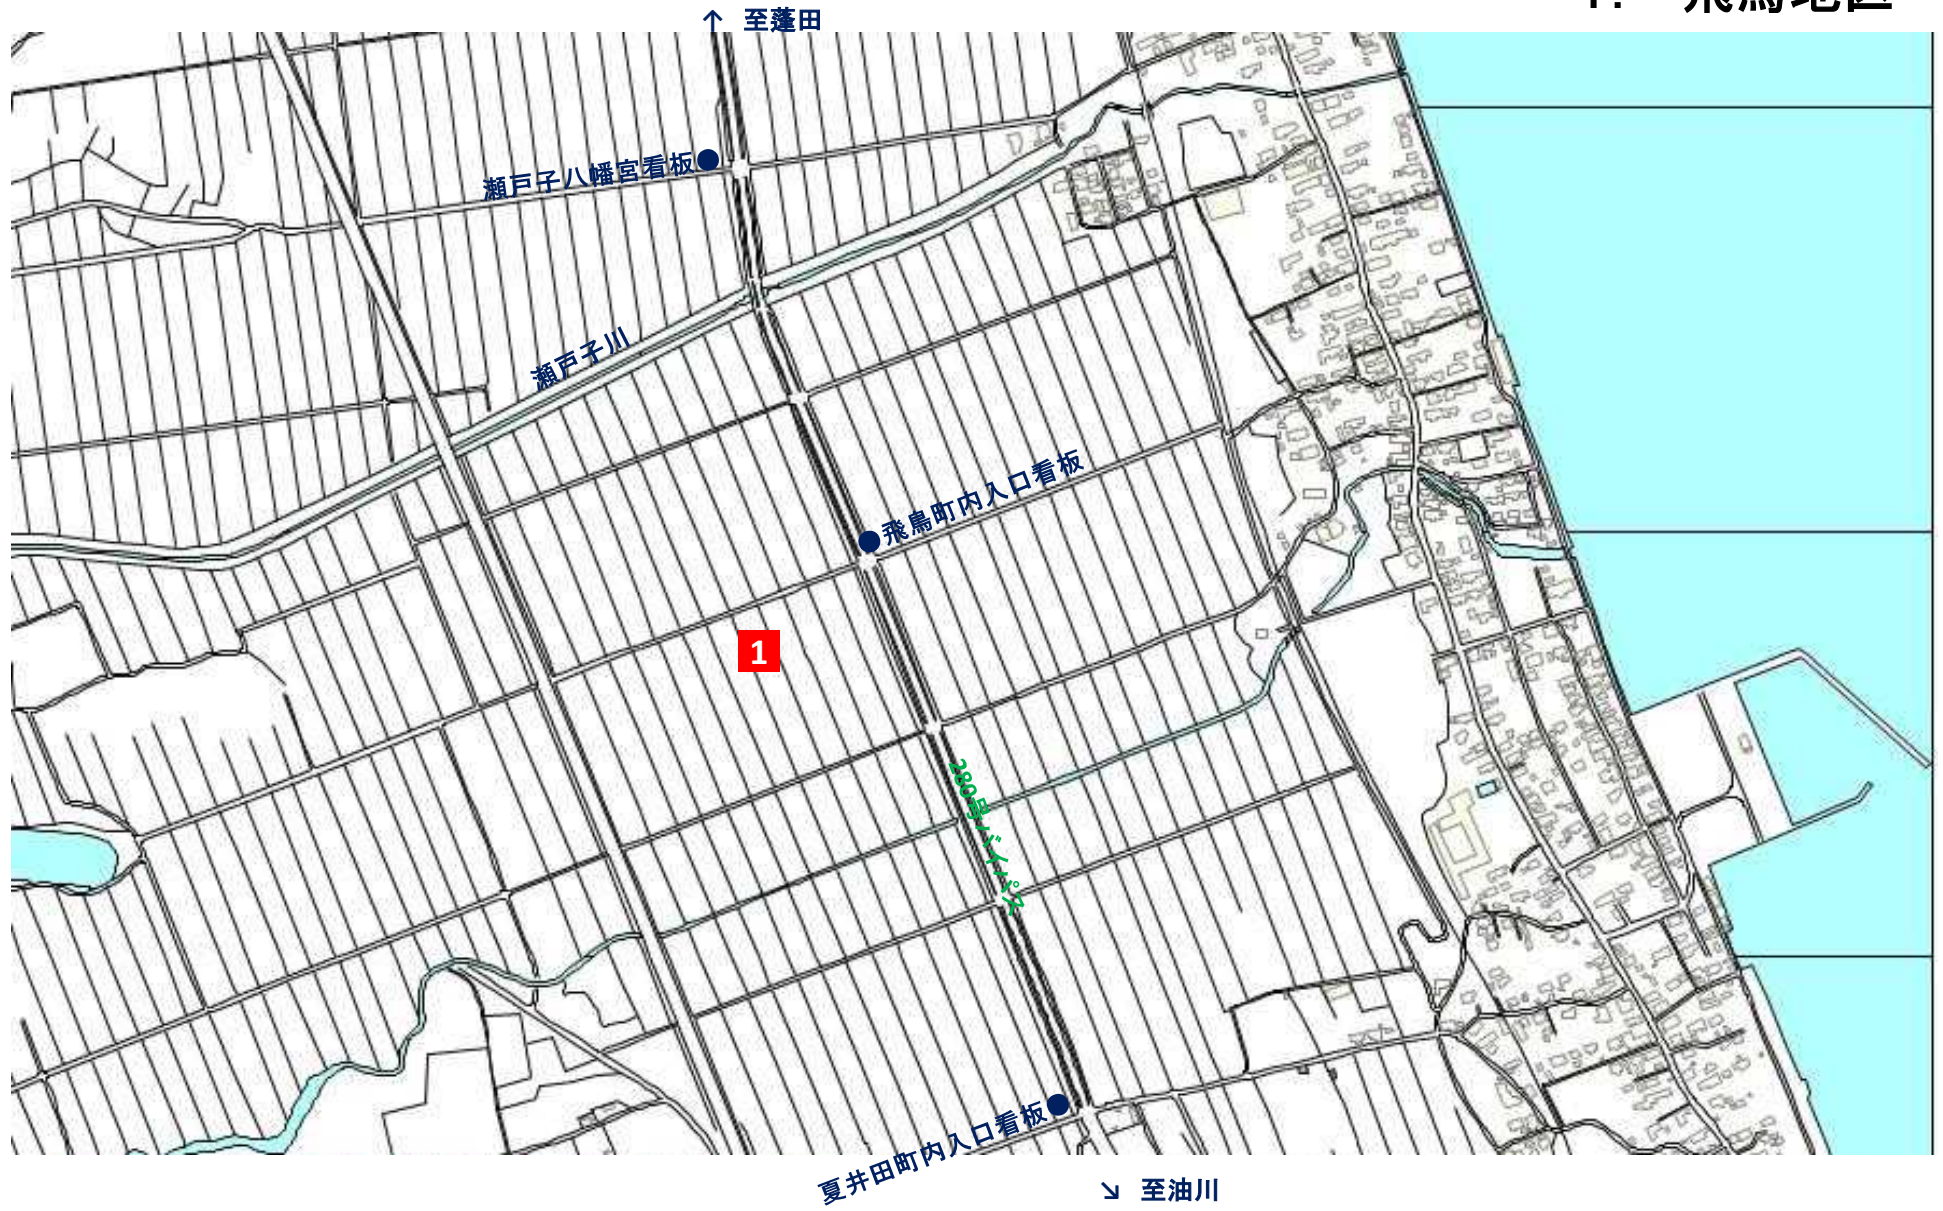

令和6年度版

稲わらふりーでんマップ

【設置予定箇所】

- 1.飛鳥地区
- 2.油川・羽白・岡町地区
- 3.新城地区
- 4.安田地区
- 5.荒川地区
- 6.高田・金浜地区
- 7.大矢沢地区
- 8.合子沢・横内地区
- 9.戸山地区
- 10.桑原地区
- 11.原別地区
- 12.浪岡佐野・淋城・
松嶋地区
- 13.浪岡北中野・吉内・
女鹿沢区地区

<<『稲わらふりーでん』ご利用上の注意事項>>

マナーを守って、稲わらの有効活用にご協力ください。

【お問い合わせ】

青森市農林水産部農業政策課

TEL 0172-62-1176

設置予定箇所の詳細な位置や稲わら残量、
他地区の設置箇所については
右記QRコードを読み取とることで
グーグルマップから確認することができます！👉👈

閲覧用

10月1日版

1. 飛鳥地区

2. 油川・羽白・岡町地区

↓ 至西バイパス

3. 新城地区

4. 安田地区

5. 荒川地区

↑ 環状線(7号バイパス)

●高田川瀬交差点 6. 高田・金浜地区

7. 大矢沢地区

8. 合子沢・横内地区

9. 戸山地区

10. 桑原地区

県立保健大

11. 原別地区

東バイパス

12. 浪岡佐野・淋城・松嶋地区

13. 浪岡北中野・吉内・女鹿沢地区