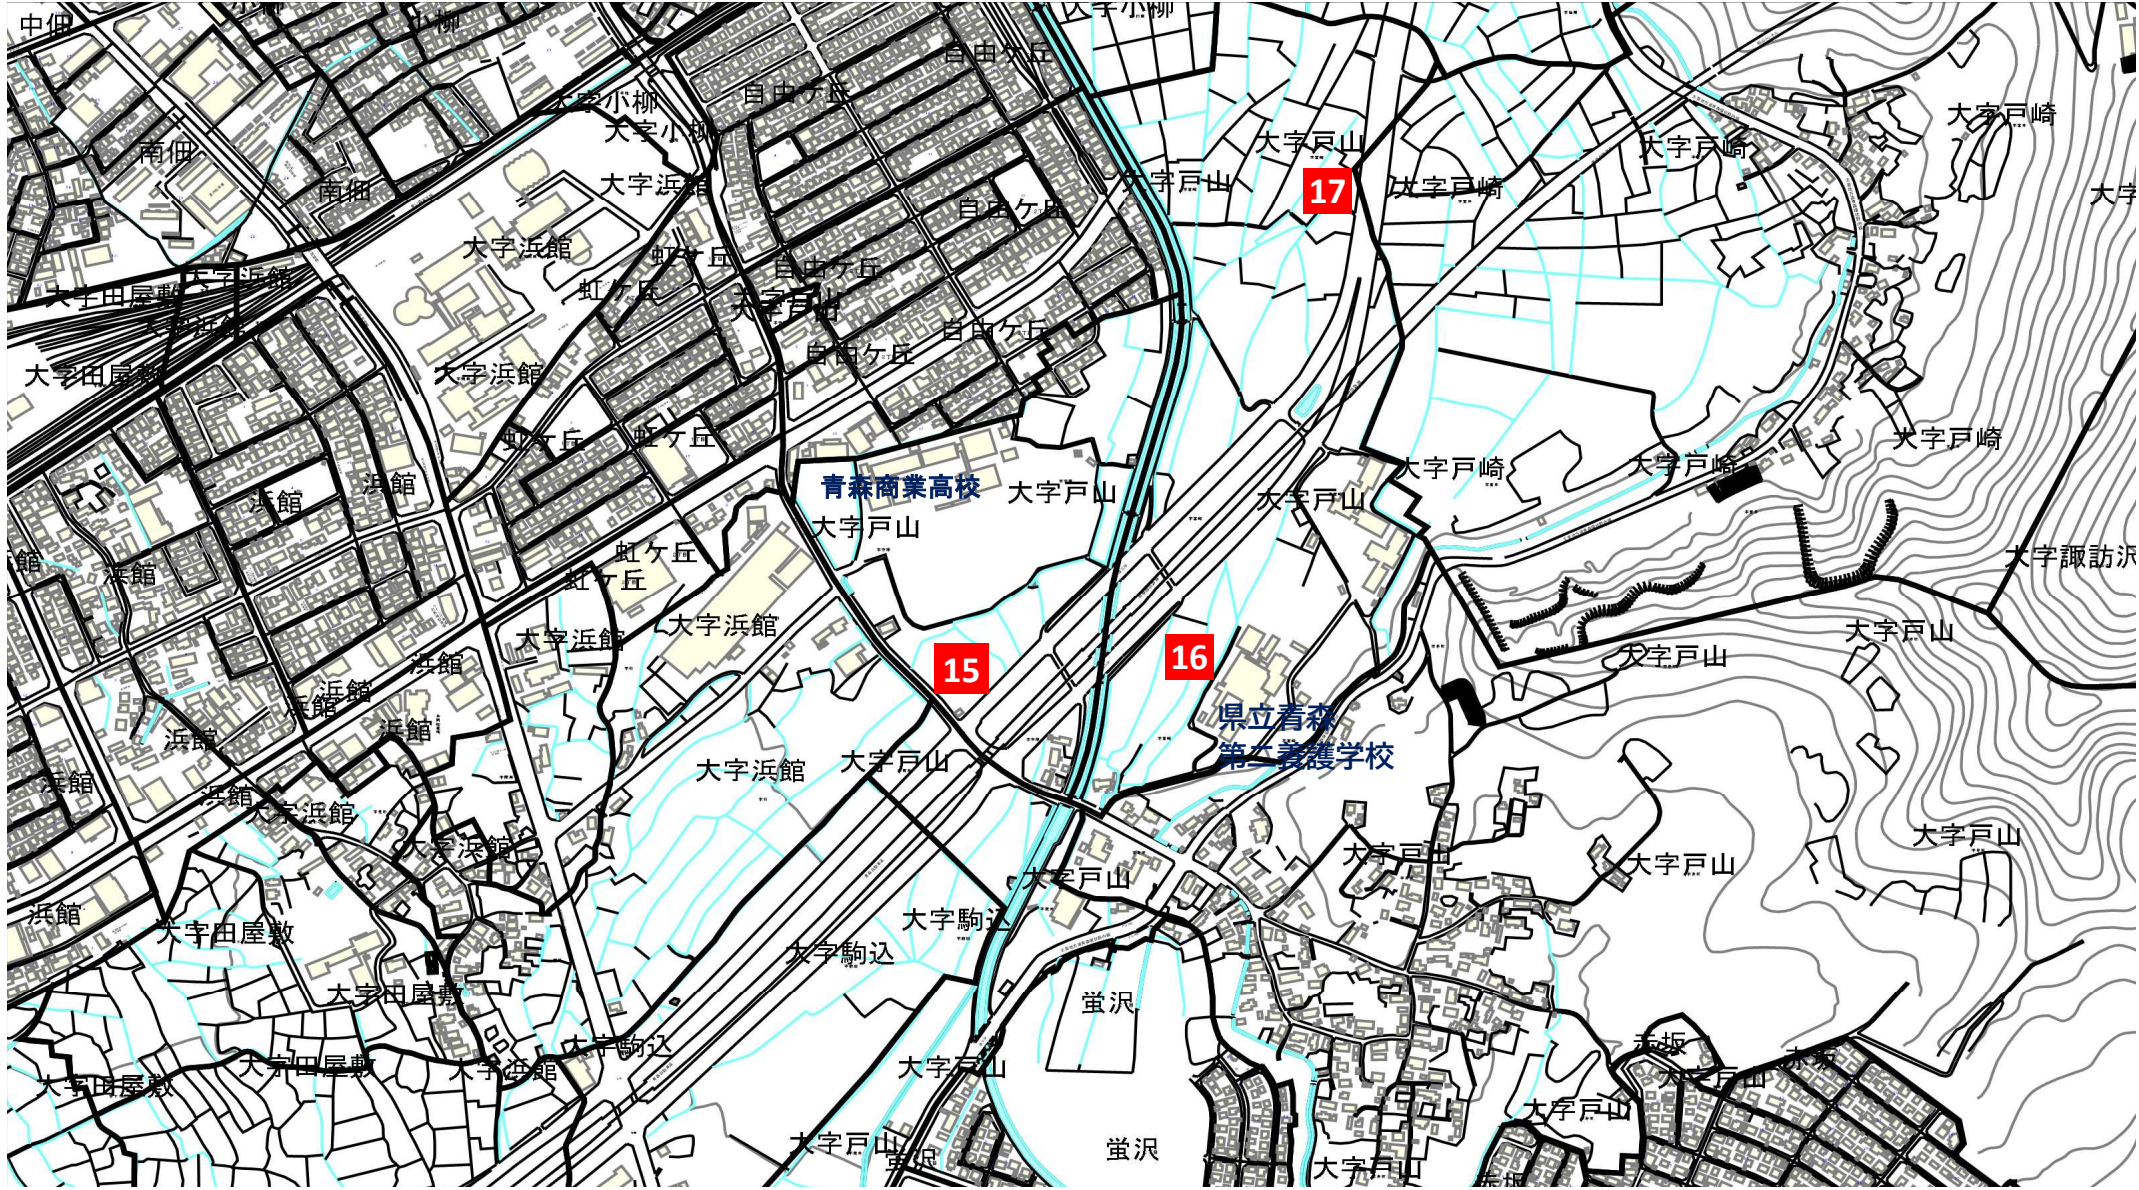

令和6年度版

稲わらふりーでんマップ

【設置予定箇所】

- 1.飛鳥地区
- 2.油川・羽白・岡町地区
- 3.新城地区
- 4.安田地区
- 5.荒川地区
- 6.高田・金浜地区
- 7.大矢沢地区
- 8.合子沢・横内地区
- 9.戸山地区
- 10.桑原地区
- 11.原別地区
- 12.浪岡佐野・淋城・
松嶋地区
- 13.浪岡北中野・吉内・
女鹿沢区地区

<<『稲わらふりーでん』ご利用上の注意事項>>

2. 油川・羽白・岡町地区

↓ 至西バイパス

3. 新城地区

4. 安田地区

5. 荒川地区

↑ 環状線(7号バイパス)

●高田川瀬交差点 6. 高田・金浜地区

7. 大矢沢地区

8. 合子沢・横内地区

9. 戸山地区

10. 桑原地区

県立保健大

11. 原別地区

東バイパス

12. 浪岡佐野・淋城・松嶋地区

13. 浪岡北中野・吉内・女鹿沢地区