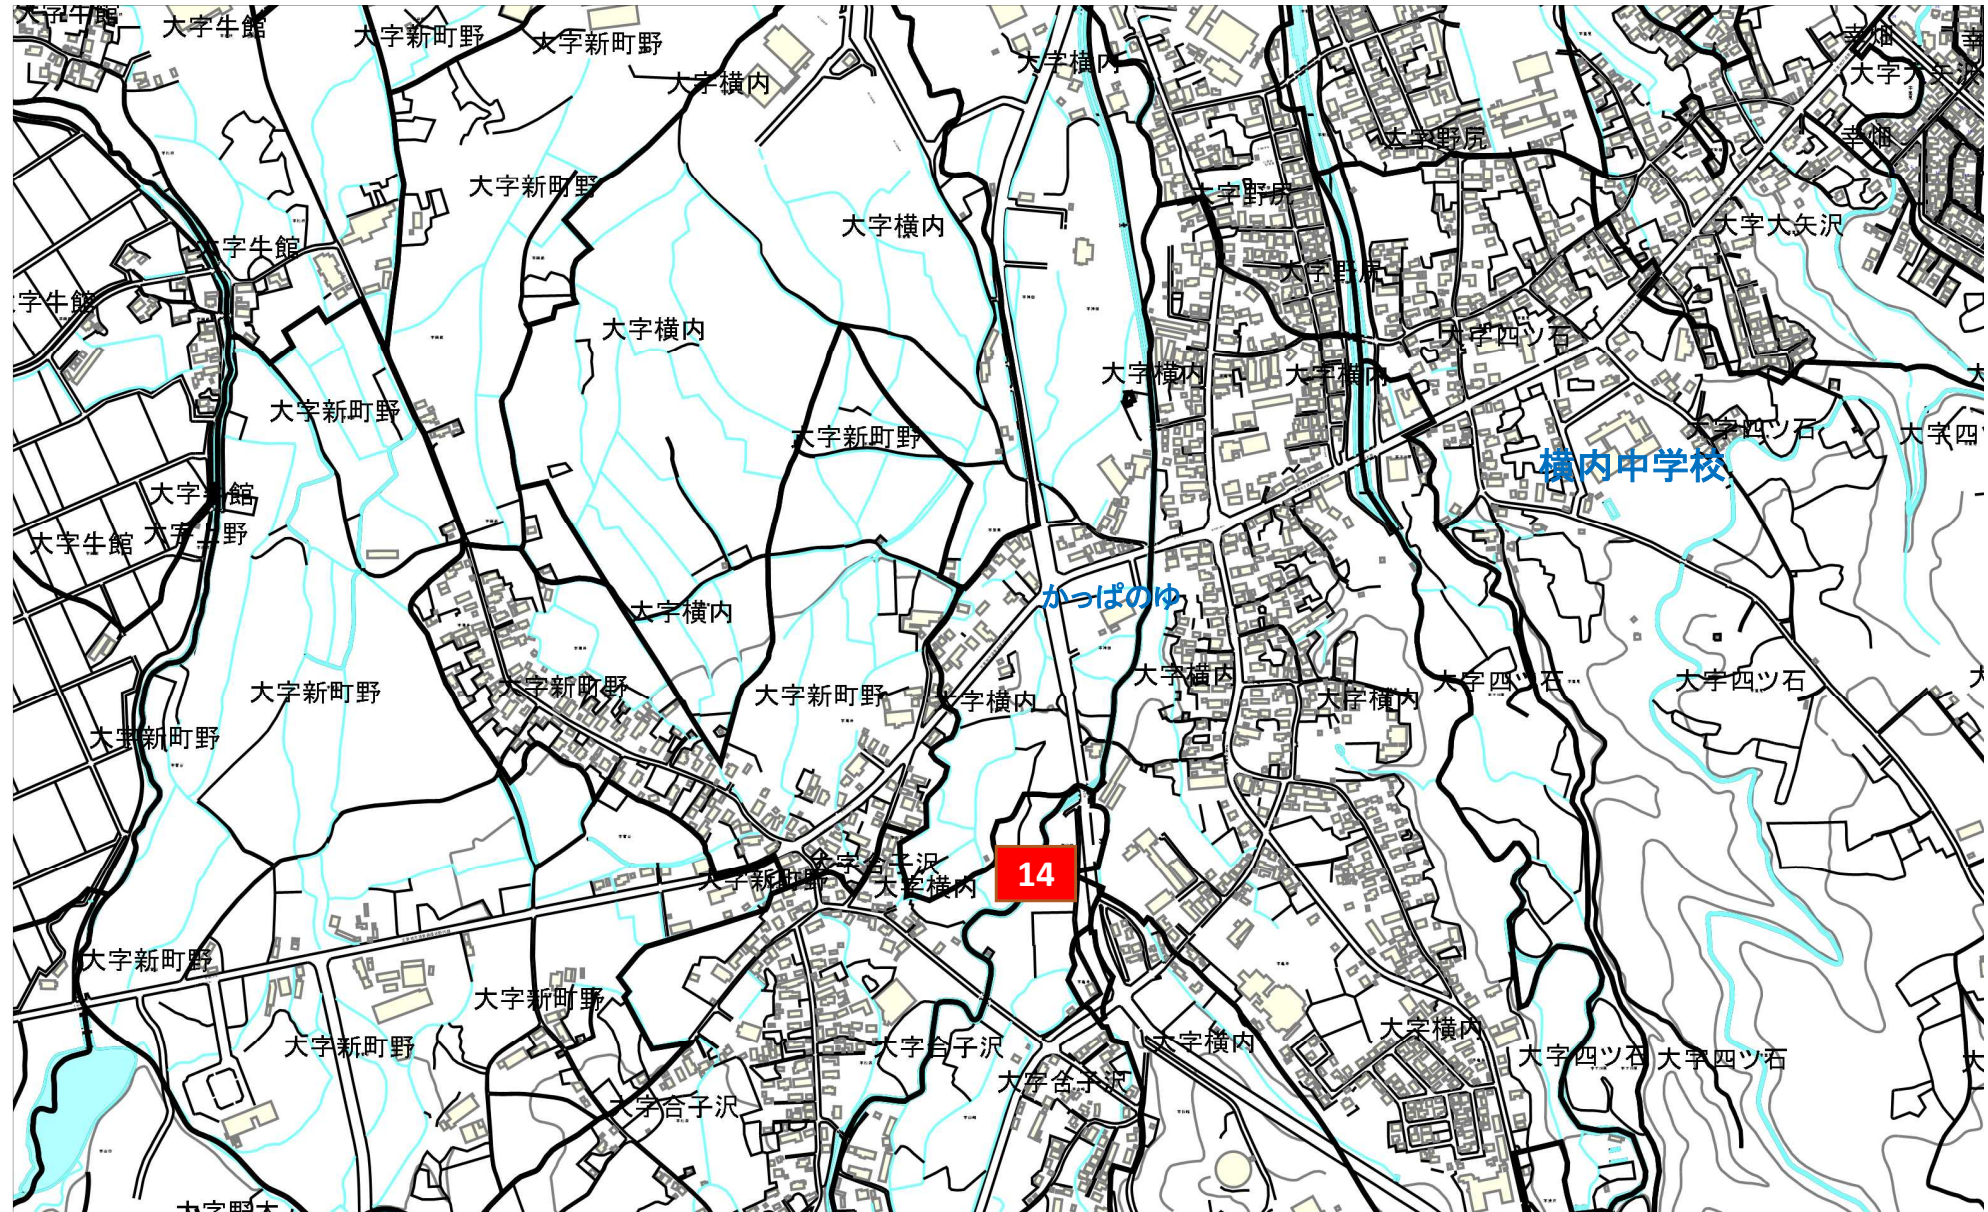

令和6年度版

稲わらふりーでんマップ

【設置予定箇所】

- 1.飛鳥地区
- 2.油川・羽白・岡町地区
- 3.新城地区
- 4.安田地区
- 5.荒川地区
- 6.高田・金浜地区
- 7.大矢沢地区
- 8.合子沢・横内地区
- 9.戸山地区
- 10.桑原地区
- 11.原別地区
- 12.浪岡佐野・淋城・
松嶋地区
- 13.浪岡北中野・吉内・
女鹿沢区地区

<<『稲わらふりーでん』ご利用上の注意事項>>

2. 油川・羽白・岡町地区

↓ 至西バイパス

3. 新城地区

4. 安田地区

5. 荒川地区

↑ 環状線(7号バイパス)

●高田川瀬交差点 6. 高田・金浜地区

7. 大矢沢地区

8. 合子沢・横内地区

9. 戸山地区

10. 桑原地区

県立保健大

11. 原別地区

東バイパス

12. 浪岡佐野・淋城・松嶋地区

13. 浪岡北中野・吉内・女鹿沢地区