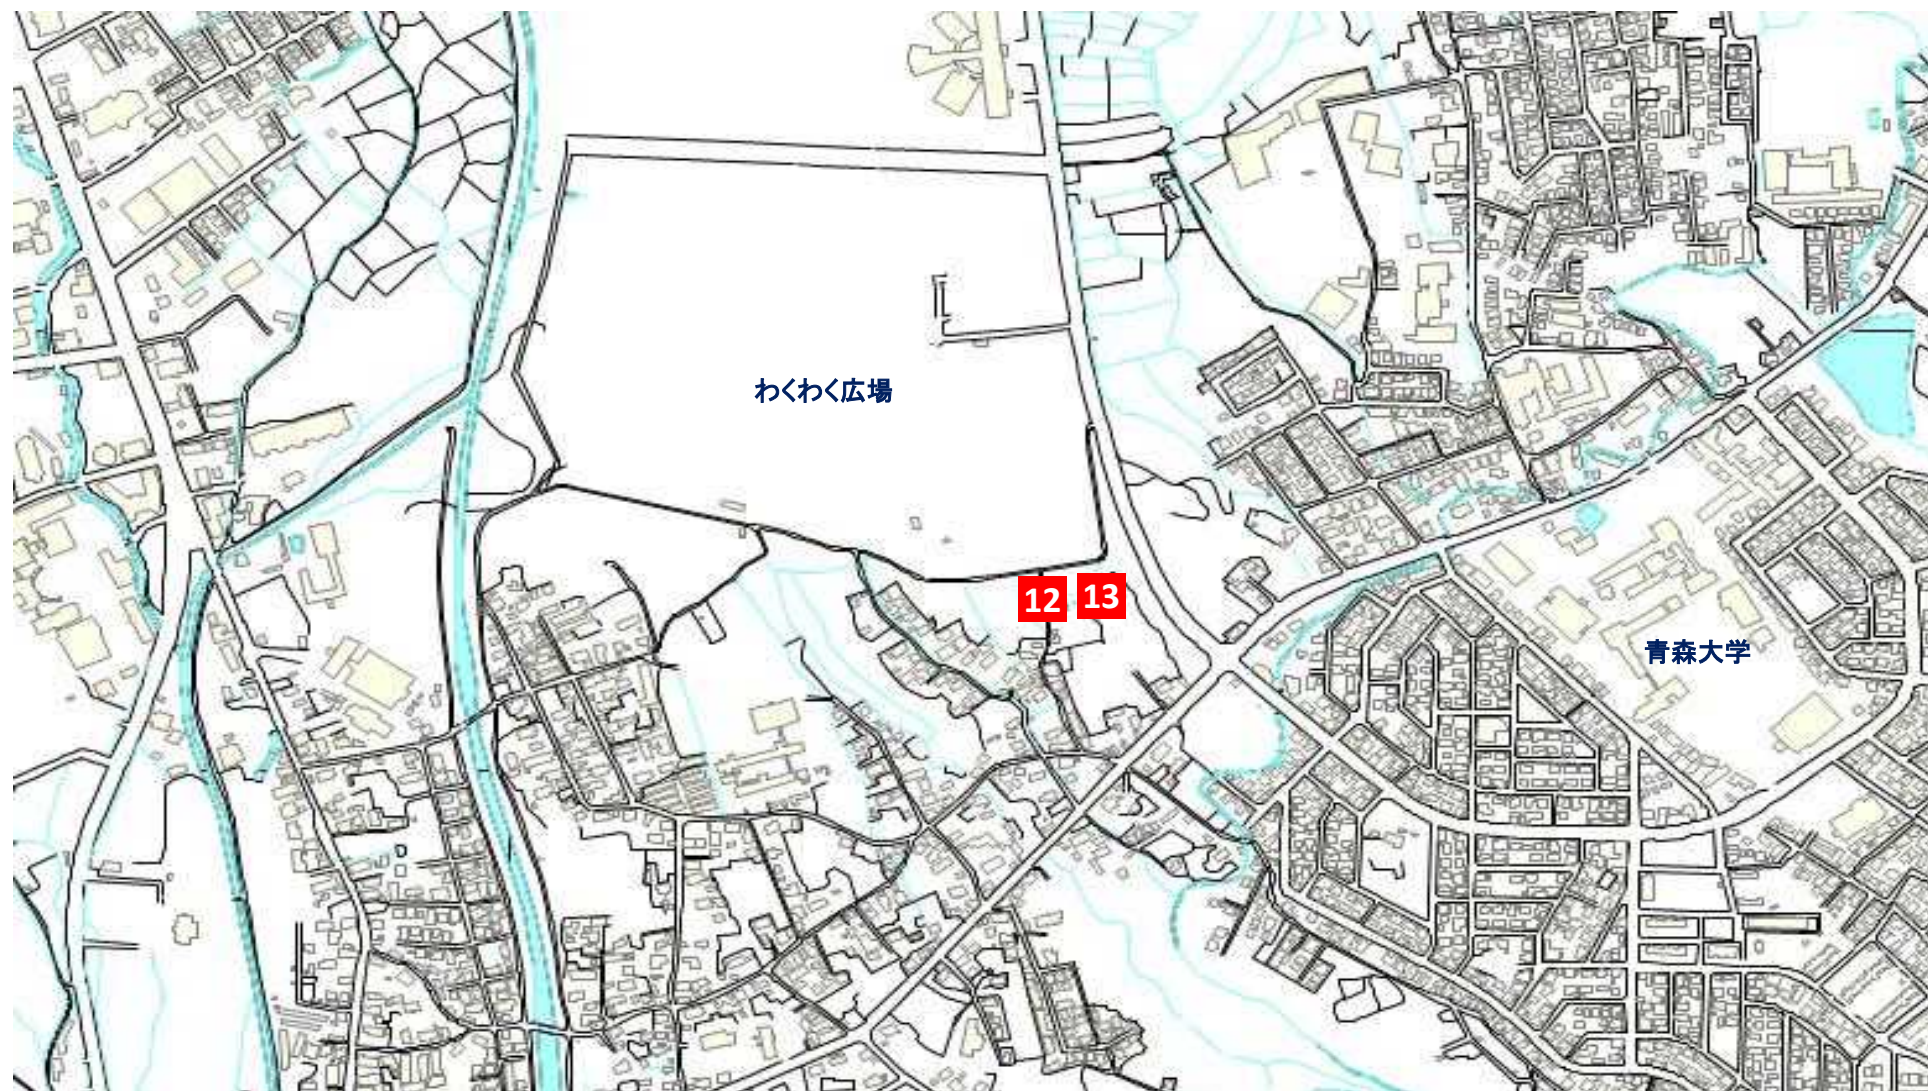

令和6年度版

稲わらふりーでんマップ

【設置予定箇所】

- 1.飛鳥地区
- 2.油川・羽白・岡町地区
- 3.新城地区
- 4.安田地区
- 5.荒川地区
- 6.高田・金浜地区
- 7.大矢沢地区
- 8.合子沢・横内地区
- 9.戸山地区
- 10.桑原地区
- 11.原別地区
- 12.浪岡佐野・淋城・
松嶋地区
- 13.浪岡北中野・吉内・
女鹿沢区地区

<<『稲わらふりーでん』ご利用上の注意事項>>

マナーを守って、稲わらの有効活用にご協力ください。

【お問い合わせ】

青森市農林水産部農業政策課

TEL 0172-62-1176

設置予定箇所の詳細な位置や稲わら残量、
他地区の設置箇所については
右記QRコードを読み取とることで
グーグルマップから確認することができます！👉👈

閲覧用

10月1日版

1. 飛鳥地区

2. 油川・羽白・岡町地区

↓ 至西バイパス

3. 新城地区

4. 安田地区

5. 荒川地区

↑ 環状線(7号バイパス)

●高田川瀬交差点 6. 高田・金浜地区

7. 大矢沢地区

8. 合子沢・横内地区

9. 戸山地区

10. 桑原地区

県立保健大

11. 原別地区

東バイパス

12. 浪岡佐野・淋城・松嶋地区

13. 浪岡北中野・吉内・女鹿沢地区