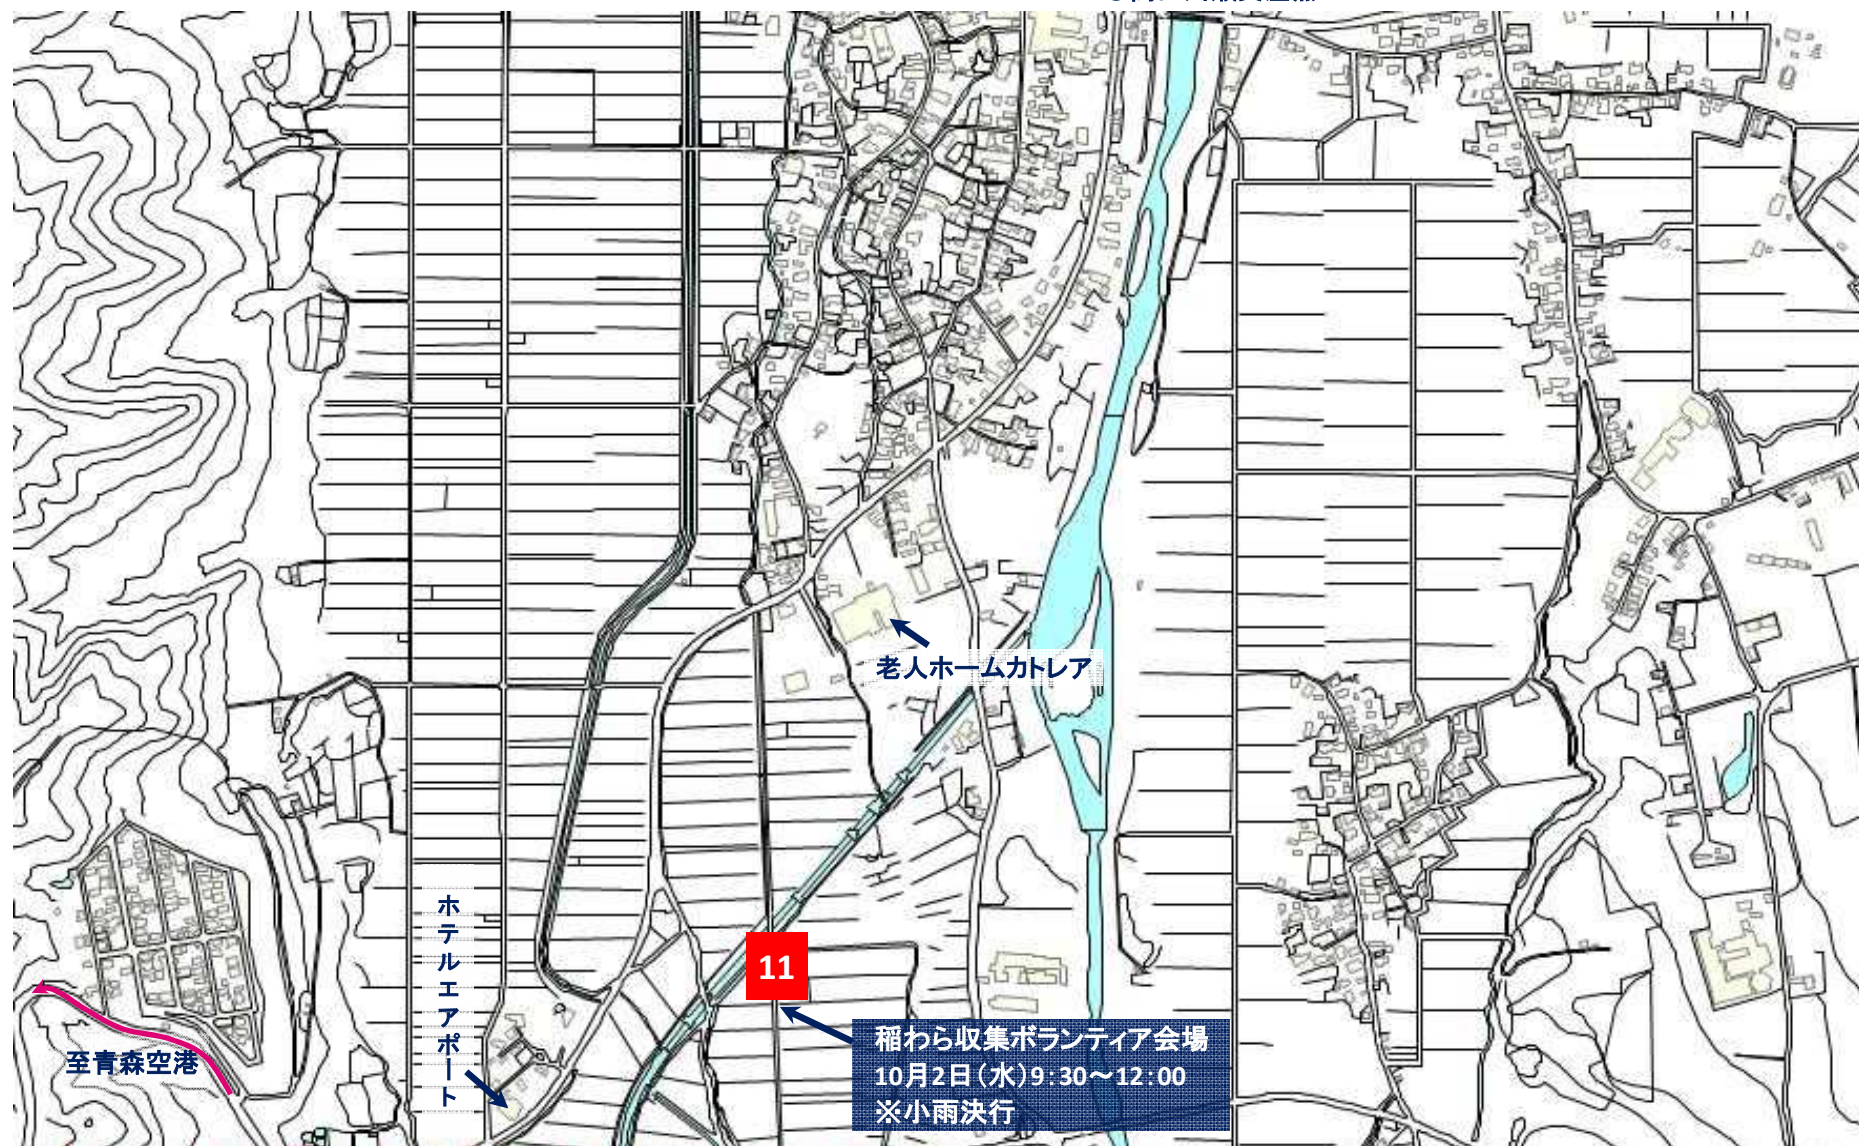

令和6年度版

稲わらふりーでんマップ

【設置予定箇所】

- 1.飛鳥地区
- 2.油川・羽白・岡町地区
- 3.新城地区
- 4.安田地区
- 5.荒川地区
- 6.高田・金浜地区
- 7.大矢沢地区
- 8.合子沢・横内地区
- 9.戸山地区
- 10.桑原地区
- 11.原別地区
- 12.浪岡佐野・淋城・
松嶋地区
- 13.浪岡北中野・吉内・
女鹿沢区地区

<<『稲わらふりーでん』ご利用上の注意事項>>

2. 油川・羽白・岡町地区

↓ 至西バイパス

3. 新城地区

4. 安田地区

5. 荒川地区

↑ 環状線(7号バイパス)

●高田川瀬交差点 6. 高田・金浜地区

7. 大矢沢地区

8. 合子沢・横内地区

9. 戸山地区

10. 桑原地区

県立保健大

11. 原別地区

東バイパス

12. 浪岡佐野・淋城・松嶋地区

13. 浪岡北中野・吉内・女鹿沢地区