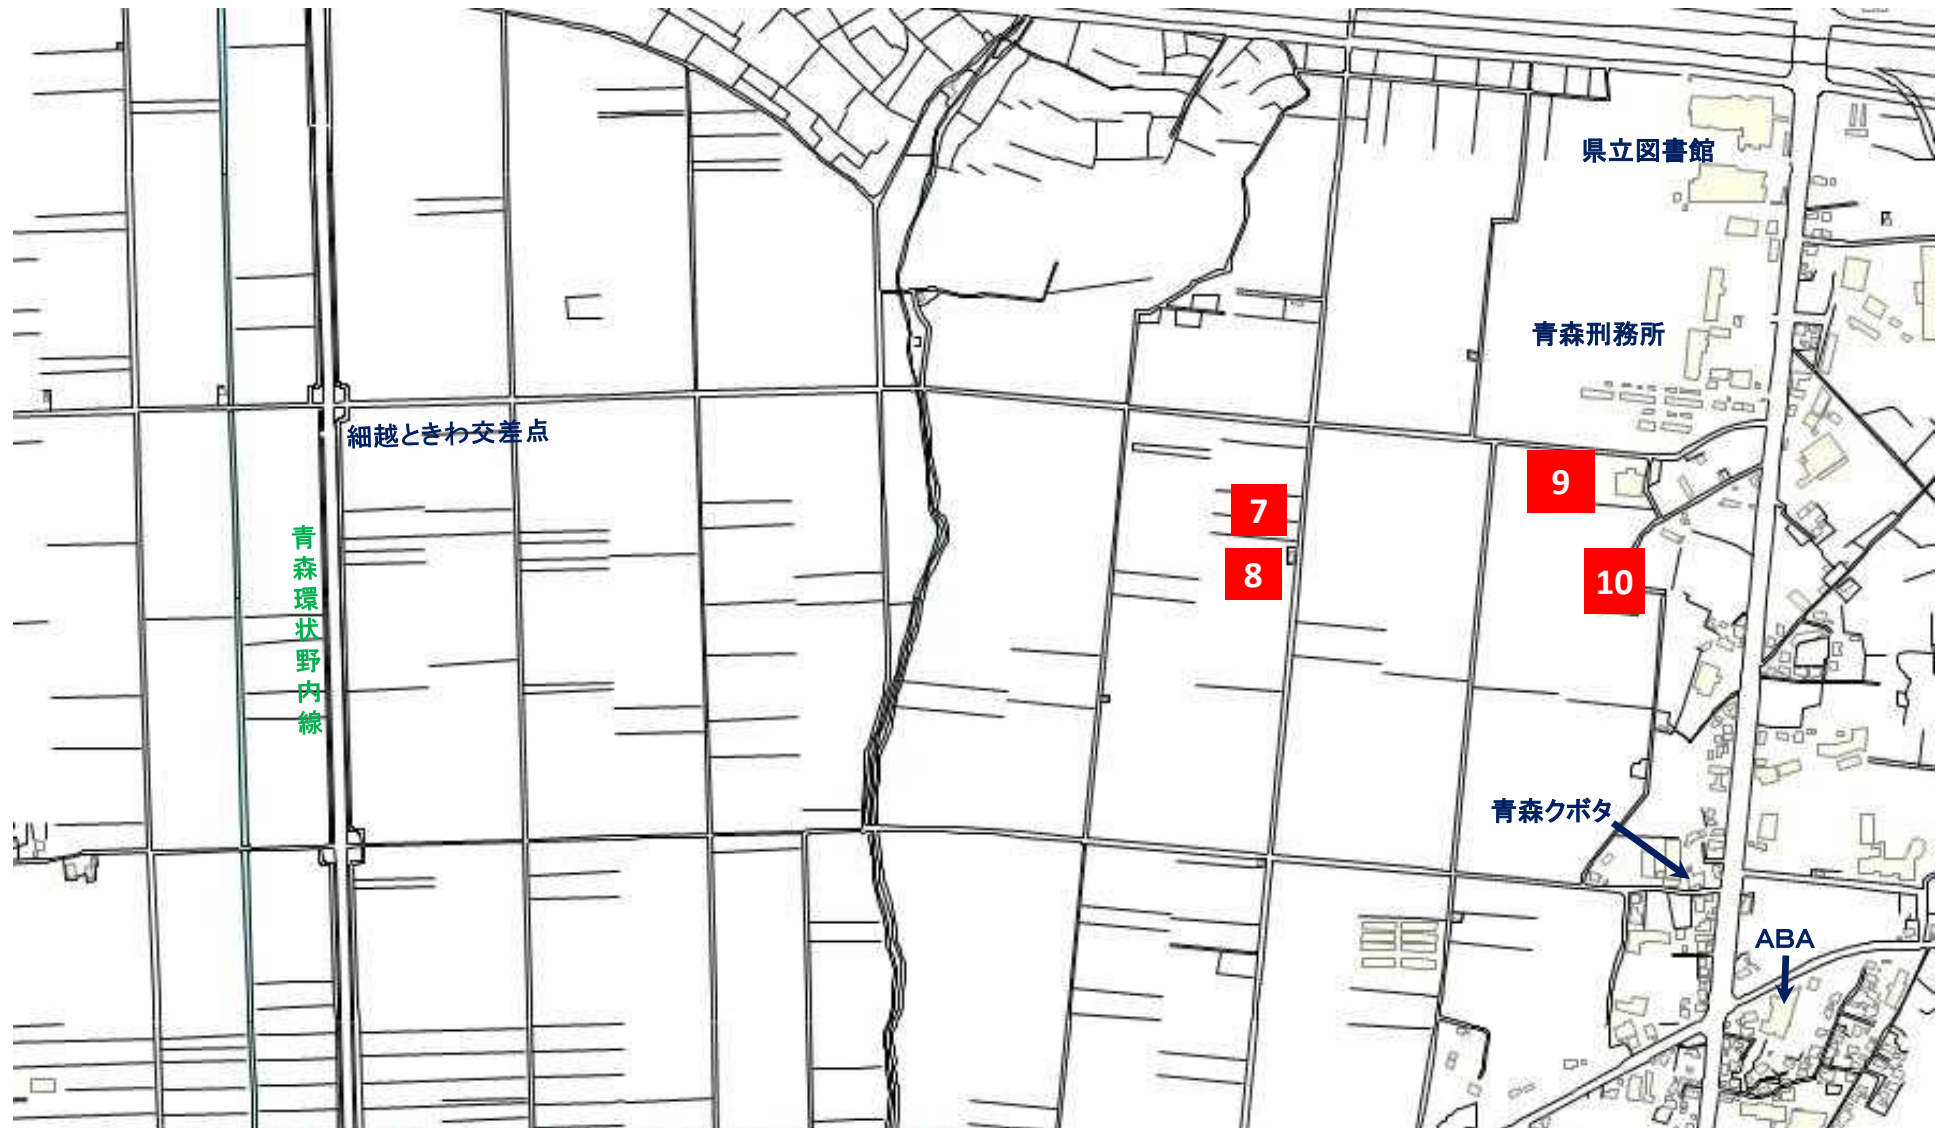

令和6年度版

稲わらふりーでんマップ

【設置予定箇所】

- 1.飛鳥地区
- 2.油川・羽白・岡町地区
- 3.新城地区
- 4.安田地区
- 5.荒川地区
- 6.高田・金浜地区
- 7.大矢沢地区
- 8.合子沢・横内地区
- 9.戸山地区
- 10.桑原地区
- 11.原別地区
- 12.浪岡佐野・淋城・
松嶋地区
- 13.浪岡北中野・吉内・
女鹿沢区地区

<<『稲わらふりーでん』ご利用上の注意事項>>

マナーを守って、稲わらの有効活用にご協力ください。

【お問い合わせ】

青森市農林水産部農業政策課

TEL 0172-62-1176

設置予定箇所の詳細な位置や稲わら残量、
他地区の設置箇所については
右記QRコードを読み取とることで
グーグルマップから確認することができます！👉👈

閲覧用

10月1日版

1. 飛鳥地区

2. 油川・羽白・岡町地区

↓ 至西バイパス

3. 新城地区

4. 安田地区

5. 荒川地区

↑ 環状線(7号バイパス)

●高田川瀬交差点 6. 高田・金浜地区

7. 大矢沢地区

8. 合子沢・横内地区

9. 戸山地区

10. 桑原地区

県立保健大

11. 原別地区

東バイパス

12. 浪岡佐野・淋城・松嶋地区

13. 浪岡北中野・吉内・女鹿沢地区