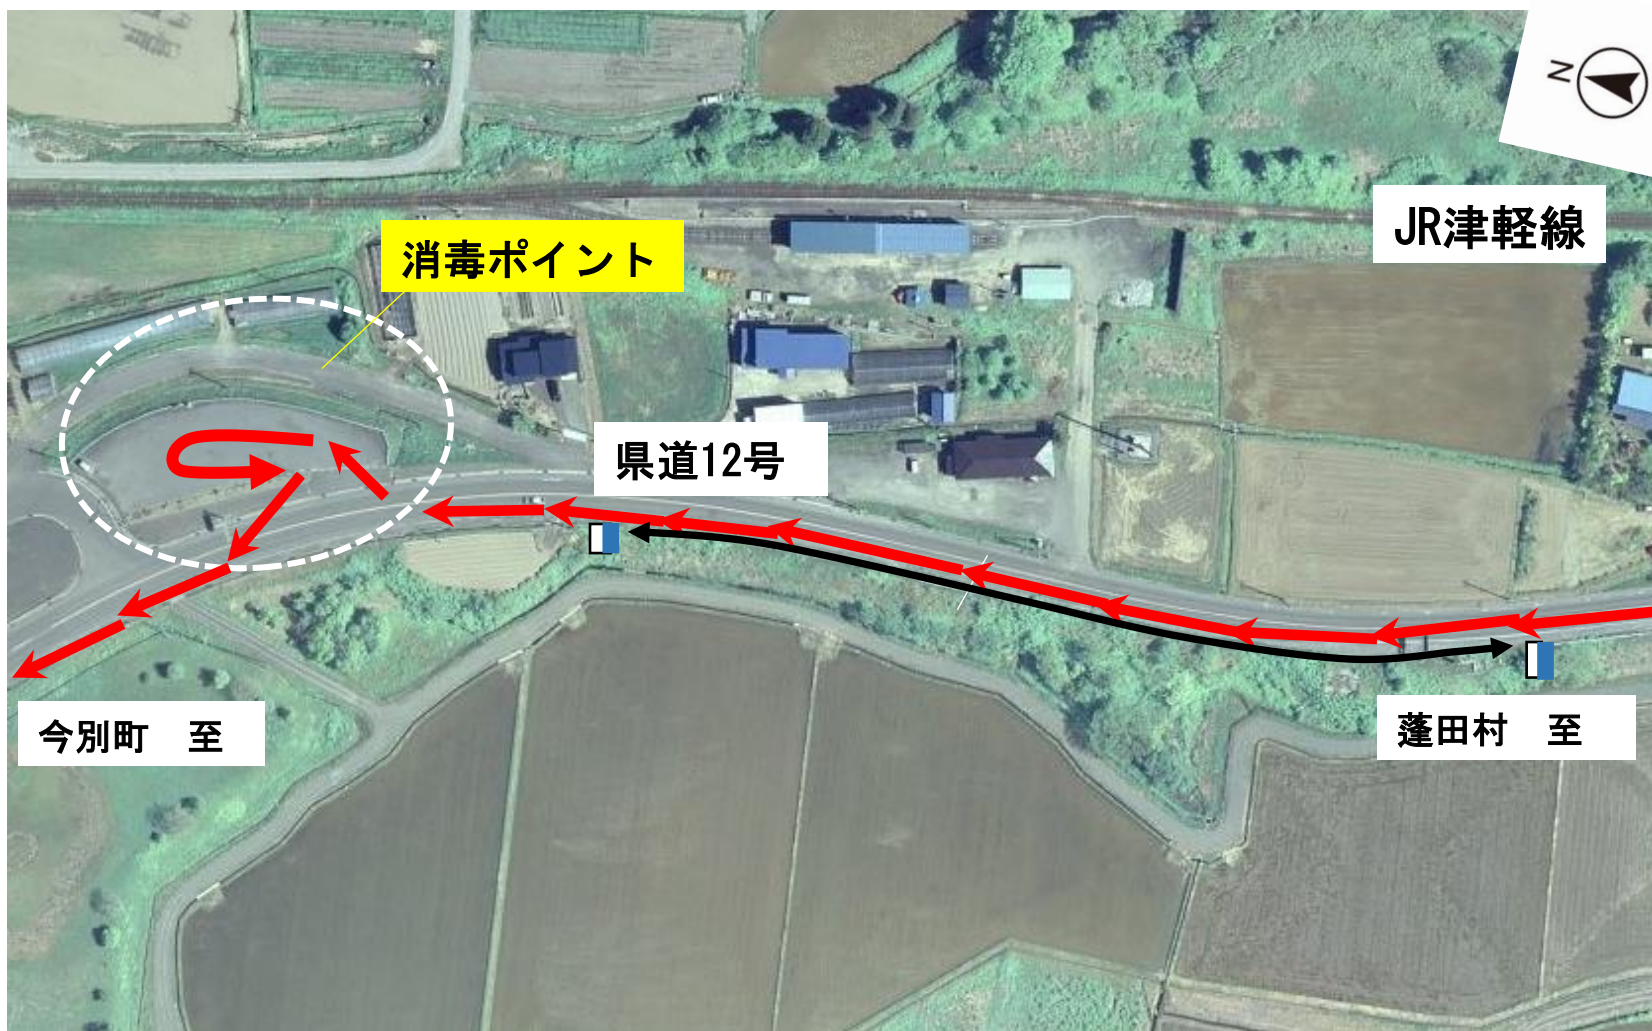

消毒ポイント一覧

★ 消毒ポイント

各消毒ポイント概要

		位置	住所
移動制限	①	広瀬交差点	蓬田村大字広瀬字坂元932-3
	②	JA青森蓬田給油所 向かい農道	蓬田村大字阿弥陀川字汐干315-3
搬出制限	③	大平交差点付近駐車帯	外ヶ浜町大字大平字沢辺15-1
	④	瀬戸子グラウンド 向かい農道	青森市大字瀬戸子字神田508

①

広瀬交差点

■ 看板 (青い面が表面)

①

広瀬交差点

② JA青森蓬田給油所向かい農道

看板（青い面が表面）

③ 大平交差点付近駐車帯

■ 看板（青い面が表面）

④

瀬戸子グラウンド向かい農道

看板（青い面が表面）

④ 瀬戸子グラウンド向かい農道