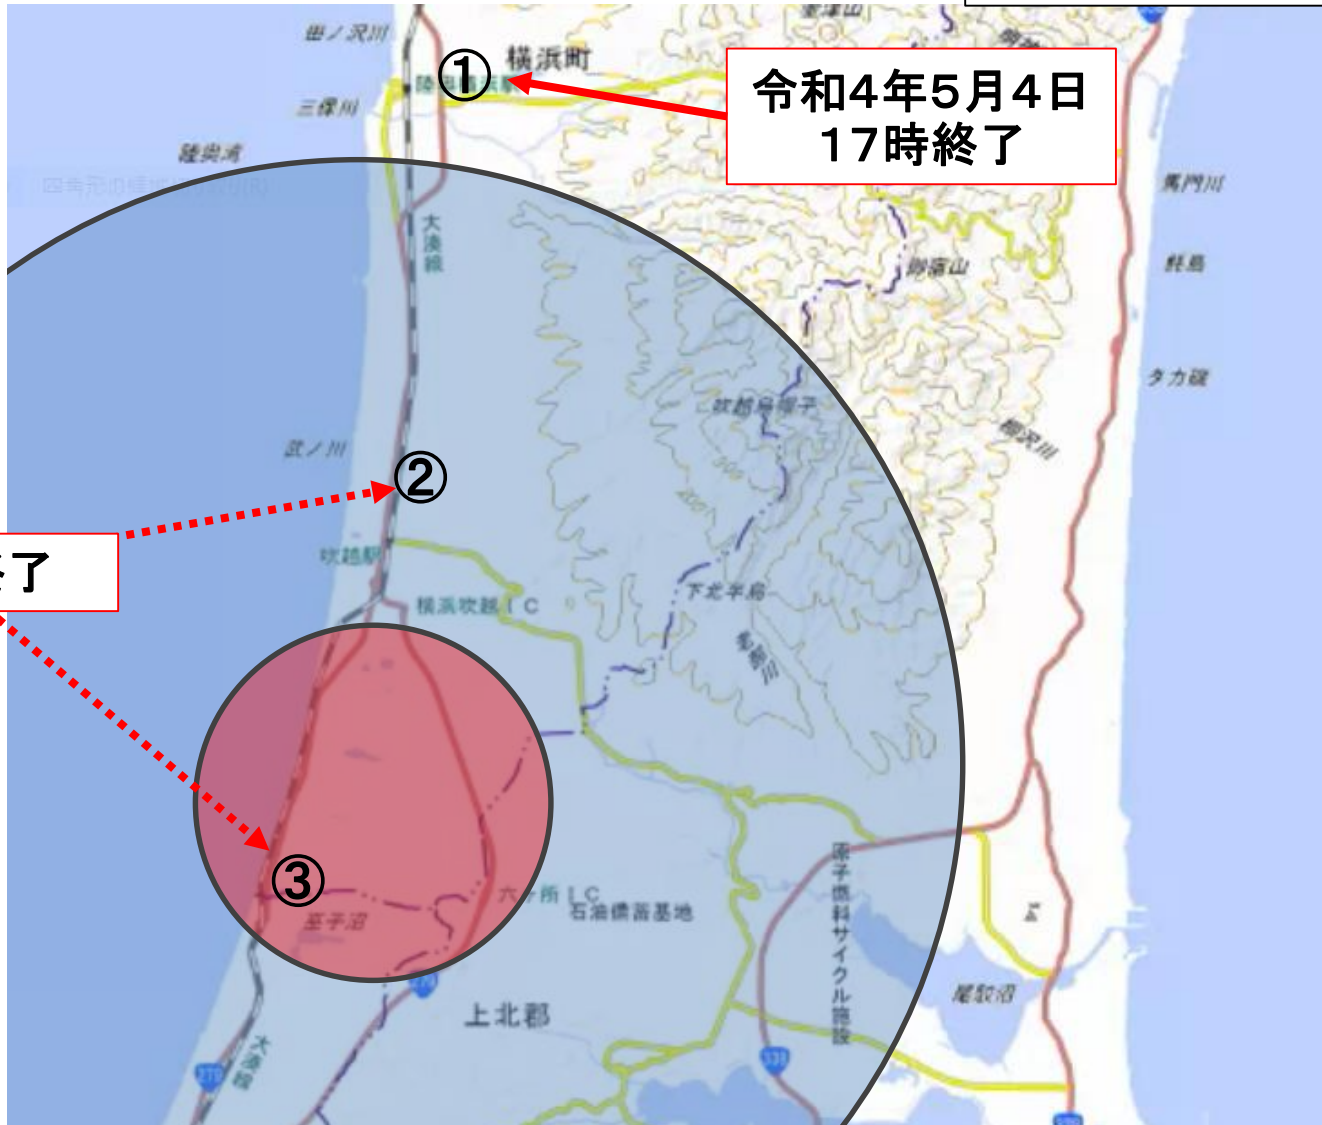

消毒ポイント

- 移動制限 (3 km)
- 搬出制限 (10 km)

消毒ポイントリスト

移動制限区域

設置県	No.	施設等名称	住所	対象車両	備考
青森県	②	南地区交流センター	青森県横浜町吹越82-1	畜産関係車両	R4.5.11 0時 [終了]
青森県	③	七戸畜協雲雀平牧場入口	青森県野辺地町字向田		R4.5.11 0時 [終了]

搬出制限区域

設置県	No.	施設等名称	住所	対象車両	備考
青森県	①	横浜町除雪ステーション	青森県横浜町字林ノ後	畜産関係車両	R4.5.4 17時 [終了]