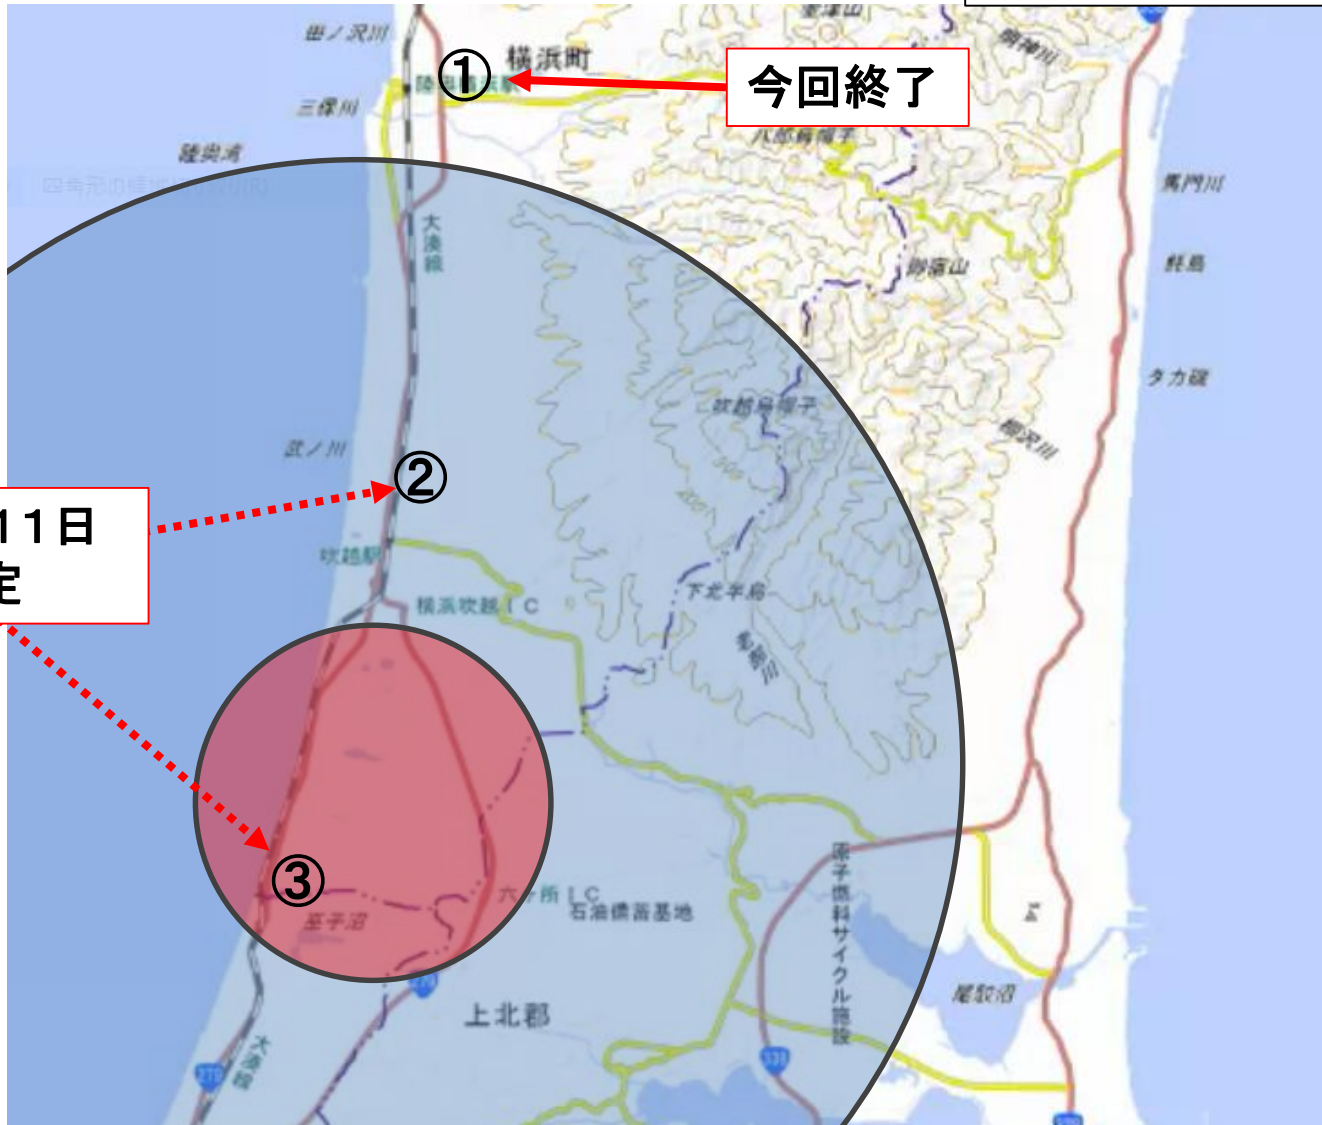

消毒ポイント

- 移動制限 (3 km)
- 搬出制限 (10 km)

令和4年5月11日
終了予定

今回終了

消毒ポイントリスト

移動制限区域

設置県	No.	施設等名称	住所	対象車両	備考
青森県	②	南地区交流センター	青森県横浜町吹越82-1	畜産関係車両	
青森県	③	七戸畜協雲雀平牧場入口	青森県野辺地町字向田		

搬出制限区域

設置県	No.	施設等名称	住所	対象車両	備考
青森県	①	横浜町除雪ステーション	青森県横浜町字林ノ後	畜産関係車両	R4.5.4 17時 [終了]