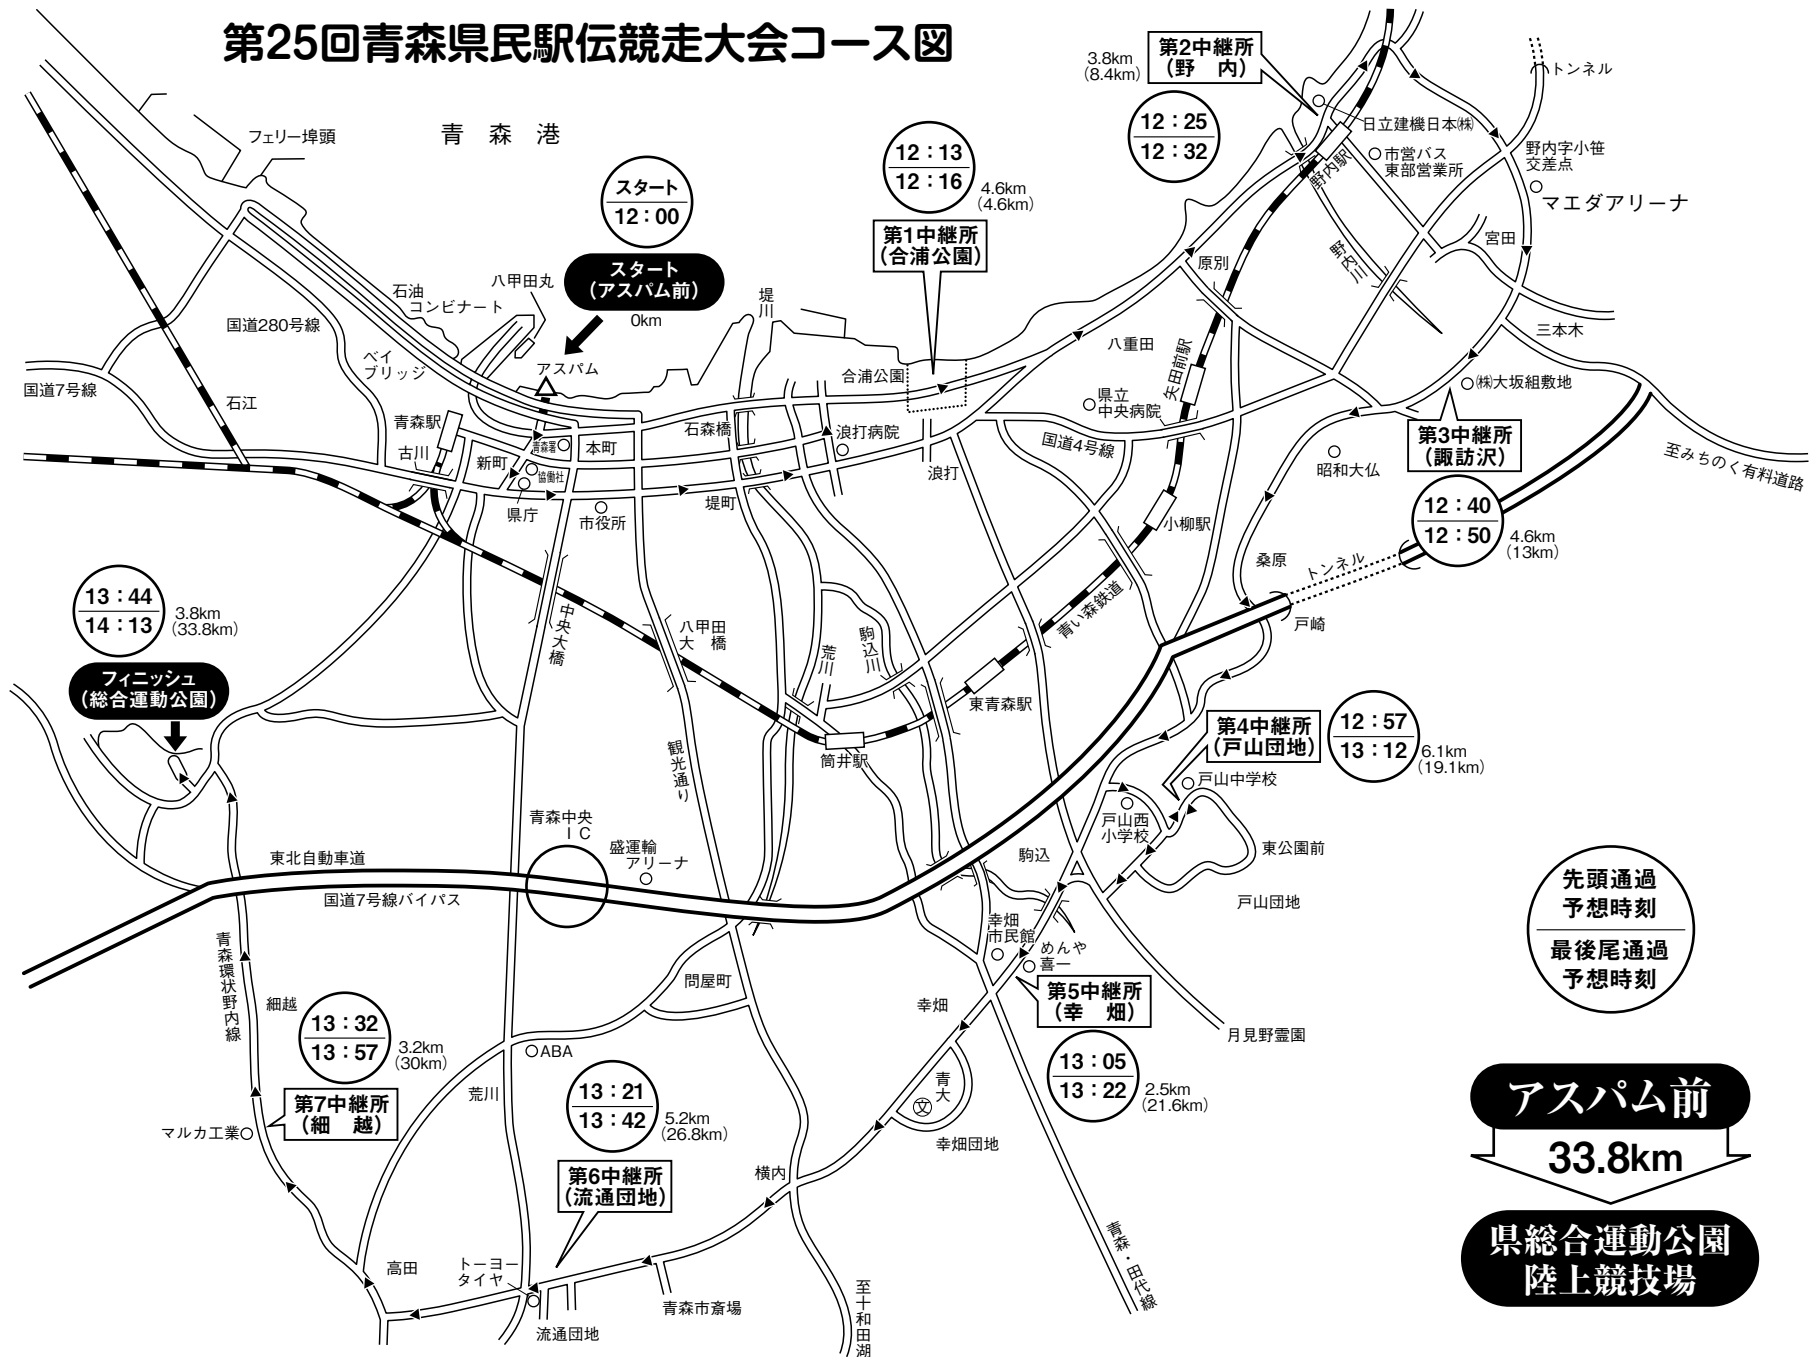

# 第25回青森県民駅伝競走大会コース図

先頭通過  
予想時刻  
最後尾通過  
予想時刻

**アスパム前**  
33.8km

**県総合運動公園  
陸上競技場**