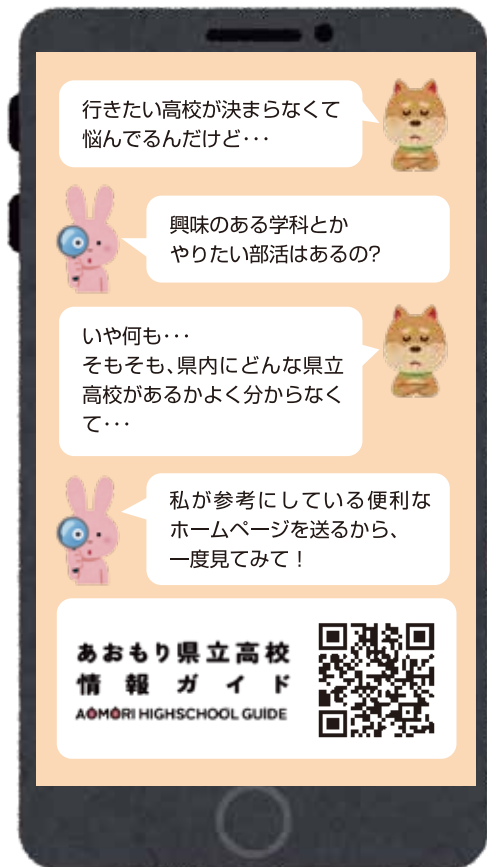

あおもり県立高校情報ガイドHP

令和5年9月に「あおもり県立高校情報ガイドホームページ」を開設しました。

このHPでは、高校進学にあたって必要となる情報をまとめています。

地域や学科から学校を検索する他に、各校における部活動の状況などが一覧になっていて、一目で分かりやすい構成となっています。

また、スクール・ミッション等、各校の特色や役割に関する情報や、授業料等の経費負担への支援制度など、知っておきたい情報へのアクセスも簡単です。

気になる学校があれば、HPに掲載されている連絡先から各校へ個別に問い合わせることもできます。

県内の県立高校に関する情報が集約されていますので、参考にしてください。

周りの人にも
どんどんシェアしてね

問合せ 高等学校教育改革推進室 TEL.017-734-9866

令和5年度企画展「さんまる北側・新発見」

平成24年度～令和3年度に発掘調査を行った遺跡北側のこれまでの調査成果や新発見について紹介します。

- **会場** 三内丸山遺跡センター 企画展示室
- **会期** 令和5年10月28日(土)～令和6年3月10日(日)
  (休館日/11月27日(月)、12月25日(月)、12月30日(土)～1月1日(月)、1月22日(月)、2月26日(月))
- **観覧時間** 9:00～17:00(最終入館は16:30まで)
- **観覧料** 一般/410円、高校生・大学生等/200円、中学生以下無料
- **関連イベント** 企画展関連講座「さんまる北側・新発見」11月4日(土)10:00～11:30
  定員30名(事前申込制)

展示内容

- ○溝状遺構の確認
  溝状遺構の規模や構造について解説し、機能や用途の推定についても紹介します。
- ○北端部の盛土の発見
  北端部の盛土について、周辺の造成された土地の利用も含めて、出土品や映像等を用い解説します。