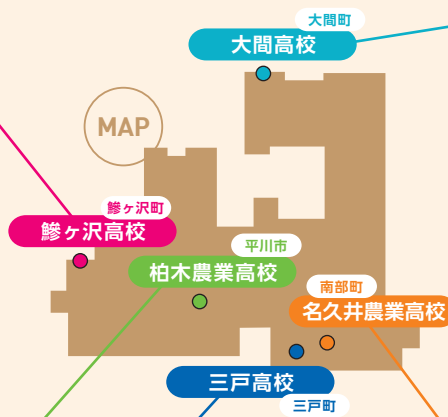

# あおもり留学

Study abroad in AOMORI

青森県の県立高校5校では、全国からの生徒募集「あおもり留学」を実施しています。

## 鱒ヶ沢高校

**挑戦する楽しさがここにある！**

きめ細かな指導で生徒一人ひとりに寄り添い、悩みにも親身に対応しています。TikTok部や野外活動部などの特色ある部活動やドローンの資格取得など、色々なことに挑戦できる学校です。

## あおもり留学実施校

鱒ヶ沢高校・柏木農業高校・大間高校・三戸高校・名久井農業高校の5校は、各地域の特色や魅力を生かした教育活動を行っています。

## 大間高校

**本州最北端  
ここが未来へのスタートライン**

本州最北端の地に位置しており、若い教員たちの情熱ときめ細かな指導が自慢です。生徒一人ひとりに寄り添い、共に学び、挑戦し続ける環境。最北の地から、未来を切り拓く力強い志を全力でサポートします。